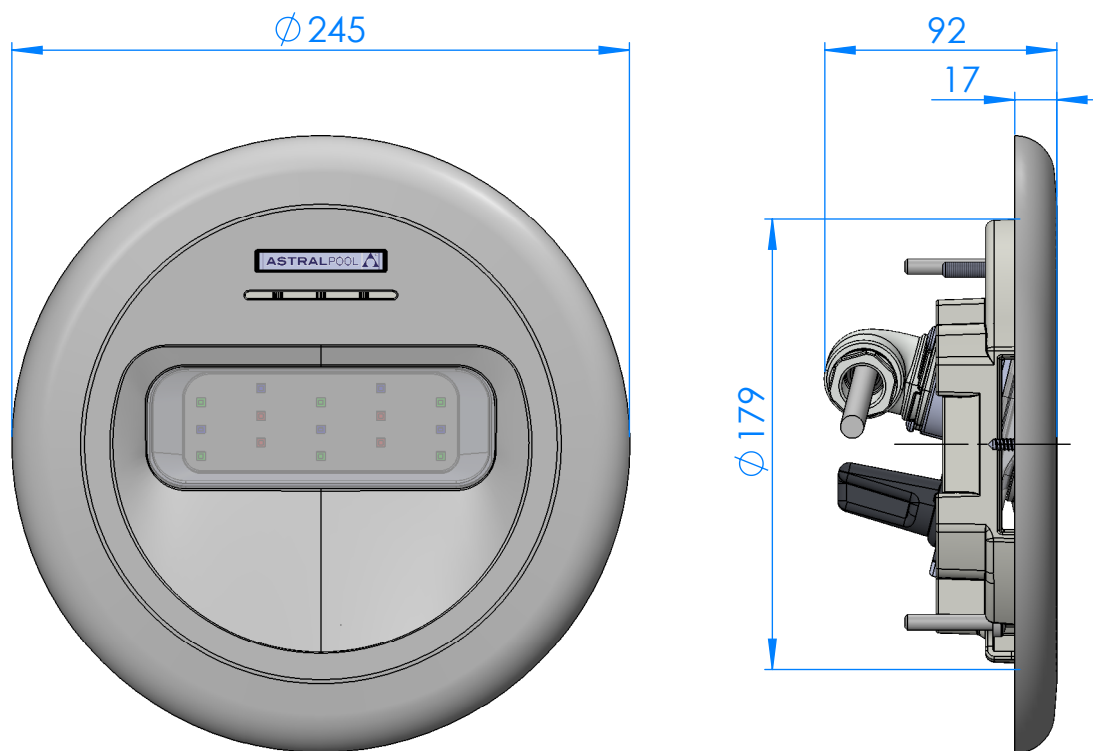

CÓDIGO / CODE: **59809**  
DESCRIPCIÓN: **LUMIPLUS DESIGN RGB-DMX INOX EFFECT**  
DESCRIPTION: **LUMIPLUS DESIGN RGB-DMX INOX EFFECT**

Nota: Unidades en mm  
Note: Units in mm