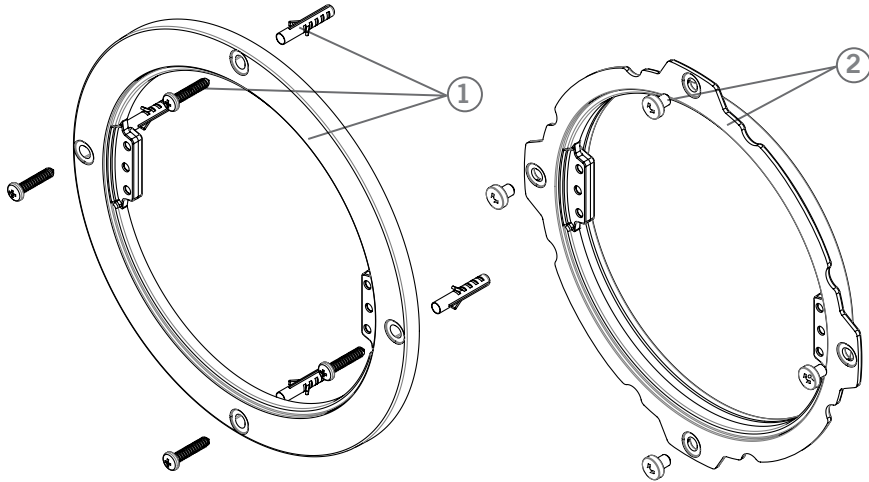

NICHE FIXING KIT
KIT FIJACIÓN NICHOS
KIT DE MONTAGE DE NICHE
KIT DI MONTAGGIO NICCHIE
NISCHENBEFESTIGUNGSSATZ
KIT NICHOS FIXAÇÃO

ENGLISH

Pos.	Code	Description
1	4403010044	BACK-UP RING FOR CONCRETE POOLS
2	4403010049	ADAPTOR RING

ITALIANO

Pos.	Codice	Descrizione
1	4403010044	CERCHIO SUPPORTO PISCINA CEMENTO
2	4403010049	ANELLO ADATTATORE

FRANÇAIS

Pos.	Code	Description
1	4403010044	ANNEAU DE SUPPORT PISCINE BÉTON
2	4403010049	BAGUE D'ADAPTATION

DEUTSCH

Pos	Artikel Nr	Beschreibung
1	4403010044	HALTERING BETONBECKEN
2	4403010049	ADAPTERRING

ESPAÑOL

Pos.	Código	Descripción
1	4403010044	ARO SOPORTE PISCINA HORMIGÓN
2	4403010049	ANILLO ADAPTADOR

PORTUGUÊS

Pos	Codice	Descrizione
1	4403010044	ARO DE SUPORTE PISCINA DE BETÃO
2	4403010049	ANEL ADAPTADOR

Made in EC
 Sacopa, S.A.U.
 Pol. Ind. Poliger Sud – Sector I
 17854 Sant Jaume de Llierca (Spain)

ASTRALPOOL
 Avda. Francesc Macià, 38, planta 16
 08208 Sabadell (Barcelona) Spain
 info@astralpool.com