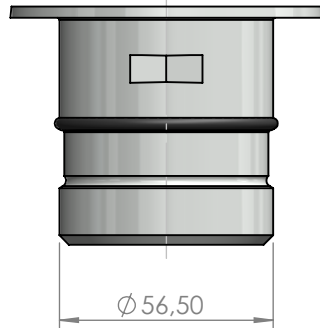

CÓDIGO / CODE: **59971 59972 59975 59976 59979 59980**
DESCRIPCIÓN: **PROYECTOR LEDS LUMIPLUS MINI 3.13 UNIVERSAL**
DESCRIPTION: -

PARA INTERIOR DE
TUBO $\varnothing 63$ PN6 Y $\varnothing 63$ PN10
Y PASAMUROS 15660 / 15661