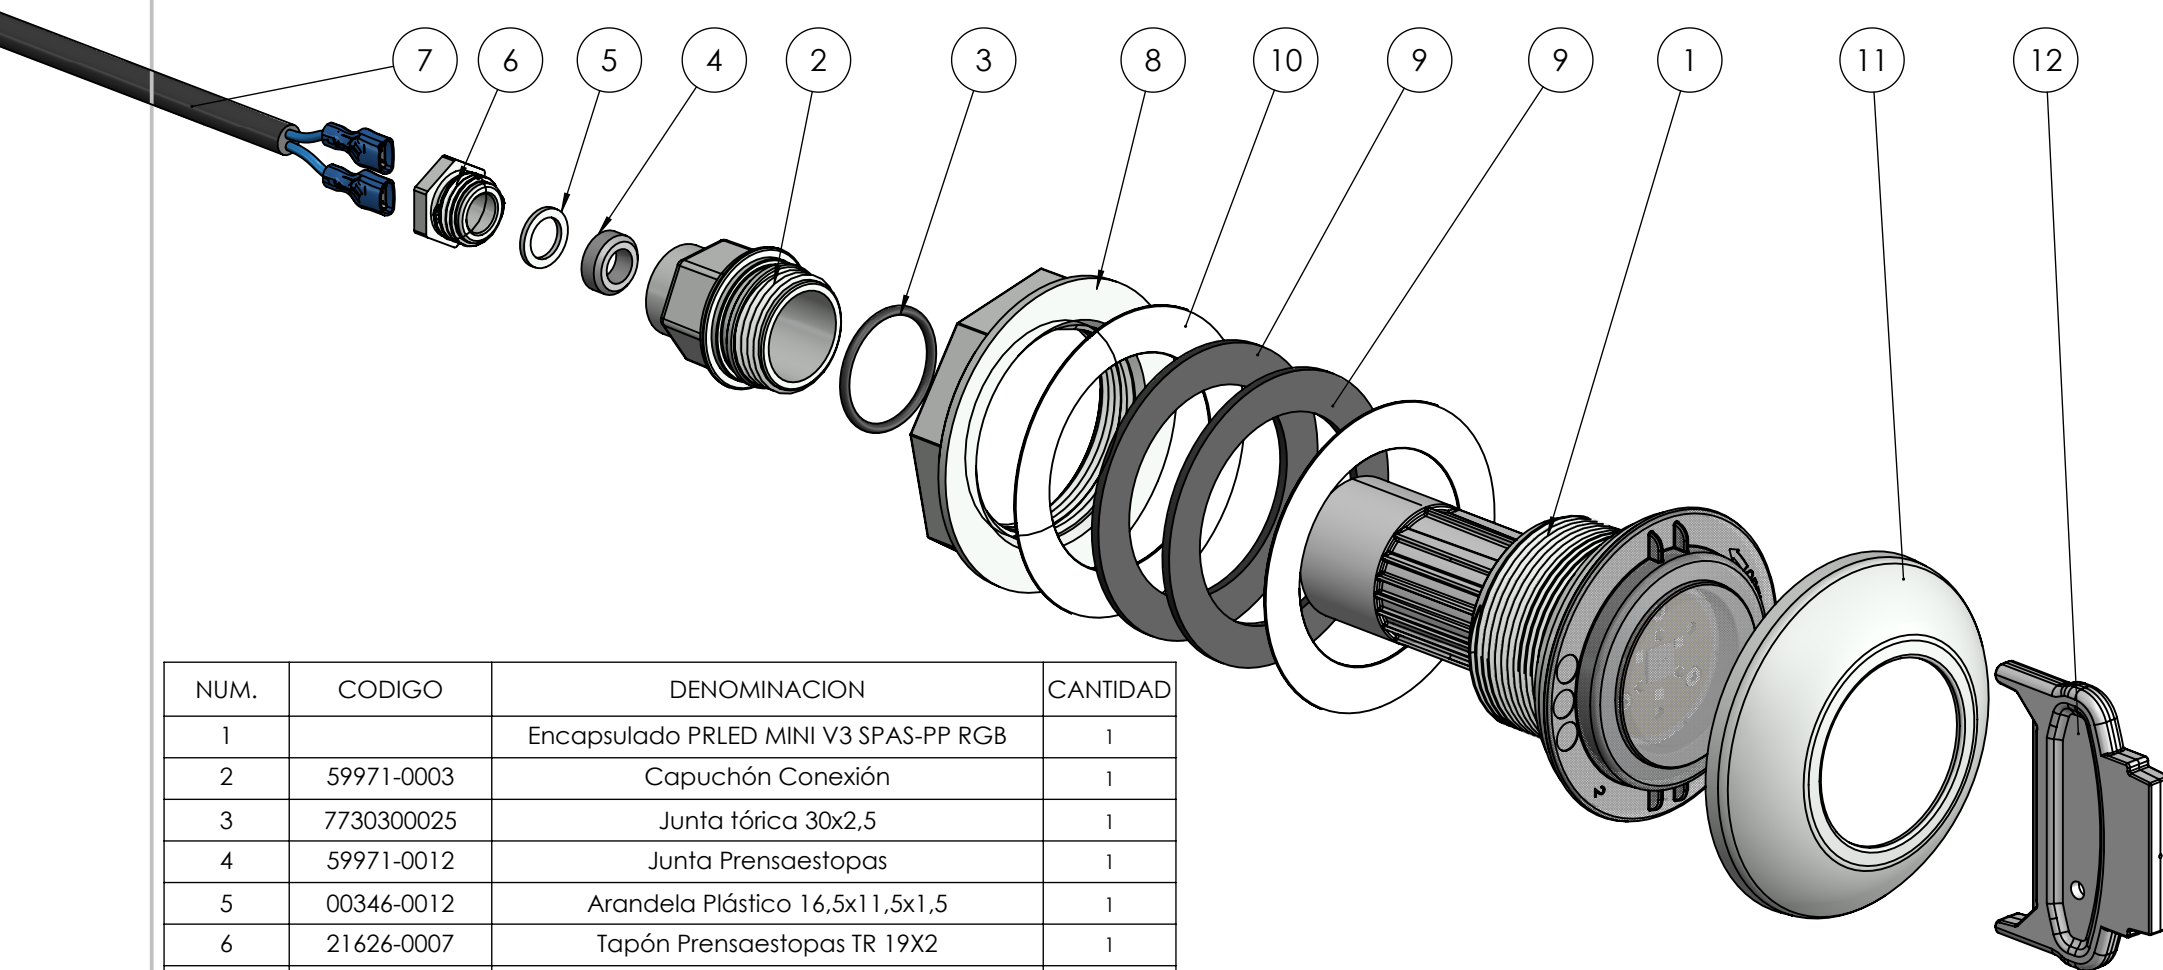

CÓDIGO / CODE: **59973**
 DESCRIPCIÓN: **PROYECTOR LEDS LUMIPLUS MINI 3.13 RGB SPAS-PP**
 DESCRIPTION: -

NUM.	CODIGO	DENOMINACION	CANTIDAD
1		Encapsulado PRLed MINI V3 SPAS-PP RGB	1
2	59971-0003	Capuchón Conexión	1
3	7730300025	Junta tórica 30x2,5	1
4	59971-0012	Junta Prensaestopas	1
5	00346-0012	Arandela Plástico 16,5x11,5x1,5	1
6	21626-0007	Tapón Prensaestopas TR 19X2	1
7	59971-0006	Cable H07 RNF 2x1x2500	1
8	20893-0004	Tuerca 2"	1
9	04051-0003	Junta plana 59x82x2.5	2
10	09928-0008	Anillo fricción	2
11	59971-0010	Tapeta LumiPlus Mini 3.13 Piscina Hormigón	1
12	59971-0005	Llave Boquilla	1