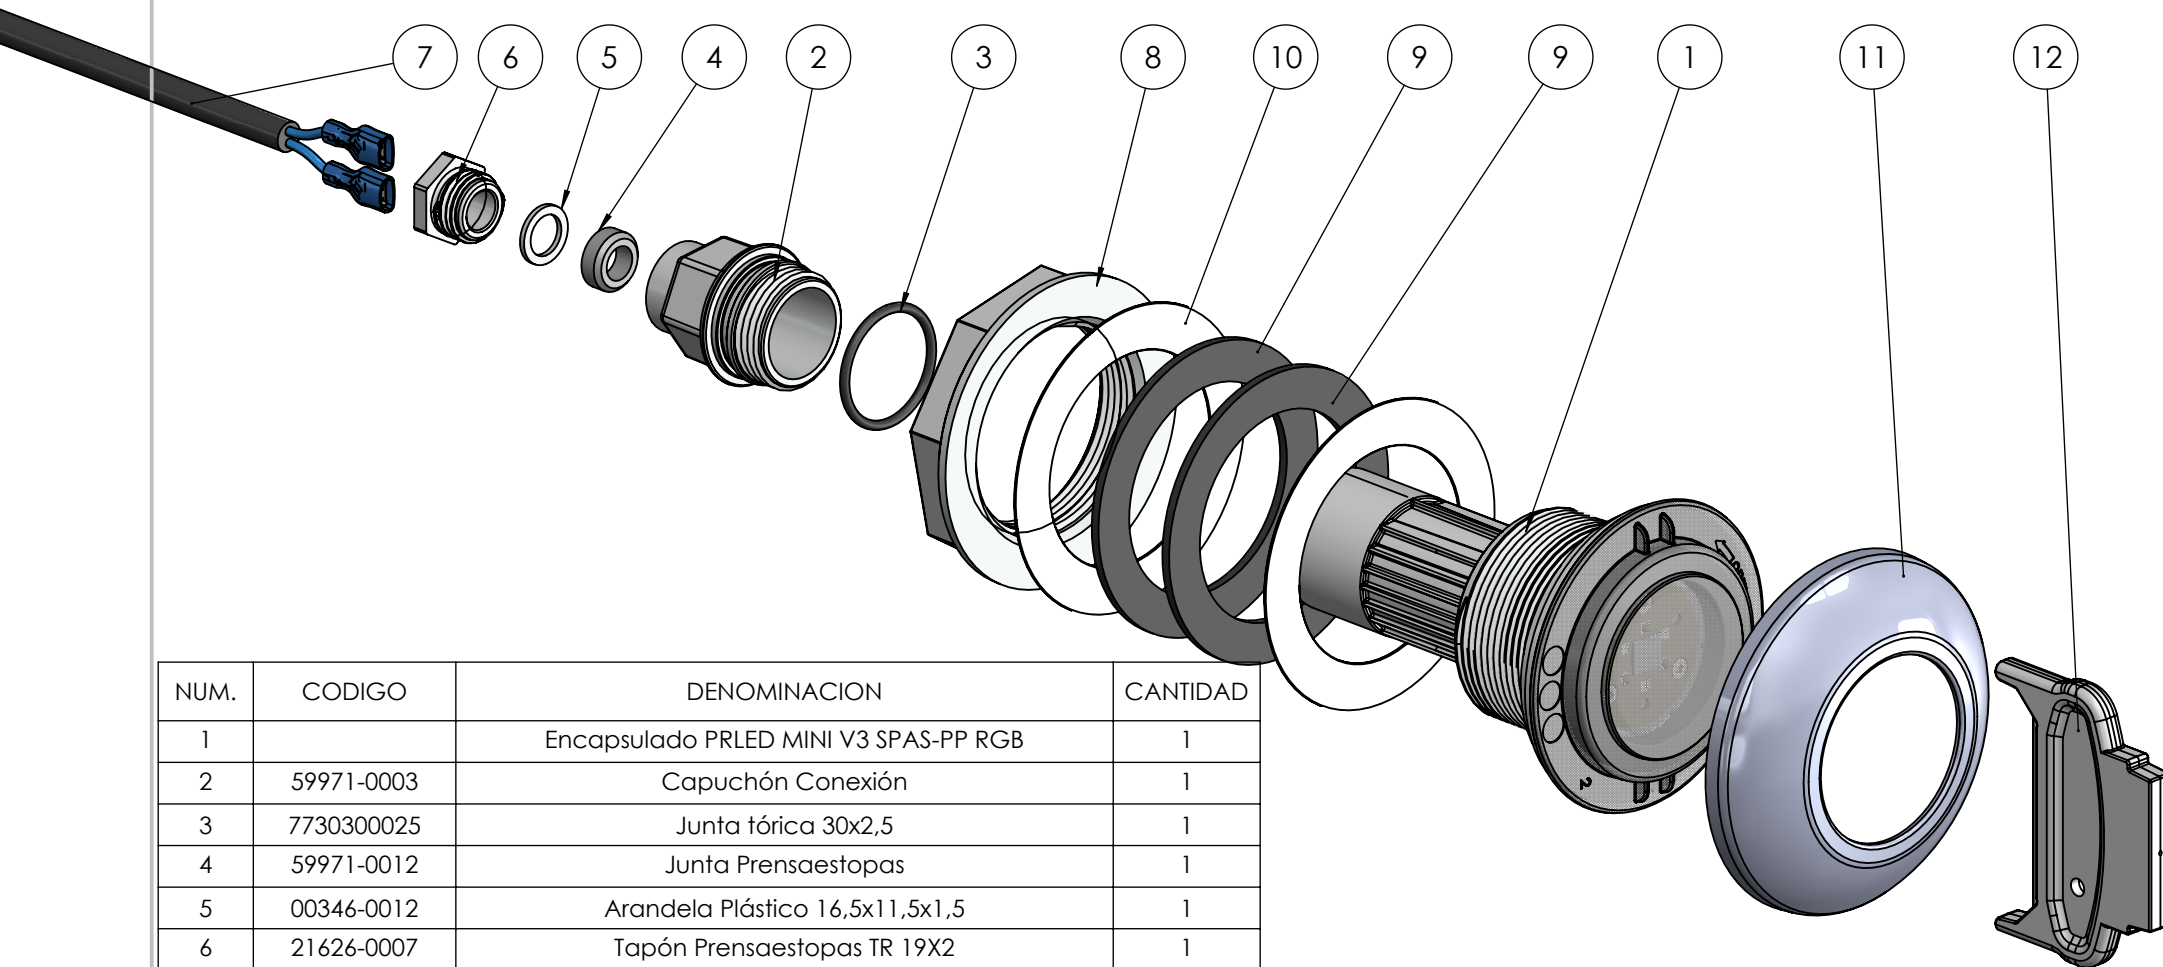

CÓDIGO / CODE: **59974**  
 DESCRIPCIÓN: **PROYECTOR LEDS LUMIPLUS MINI 3.13 RGB SPAS-PP INOX EFFECT**  
 DESCRIPTION: -

NUM.	CODIGO	DENOMINACION	CANTIDAD
1		Encapsulado PRLLED MINI V3 SPAS-PP RGB	1
2	59971-0003	Capuchón Conexión	1
3	7730300025	Junta tórica 30x2,5	1
4	59971-0012	Junta Prensaestopas	1
5	00346-0012	Arandela Plástico 16,5x11,5x1,5	1
6	21626-0007	Tapón Prensaestopas TR 19X2	1
7	59971-0006	Cable H07 RNF 2x1x2500	1
8	20893-0004	Tuerca 2"	1
9	04051-0003	Junta plana 59x82x2.5	2
10	09928-0008	Anillo fricción	2
11	59972-0010	Tapeta LumiPlus Mini 3.13 Piscina Hormigón - Inox Effect	1
12	59971-0005	Llave Boquilla	1