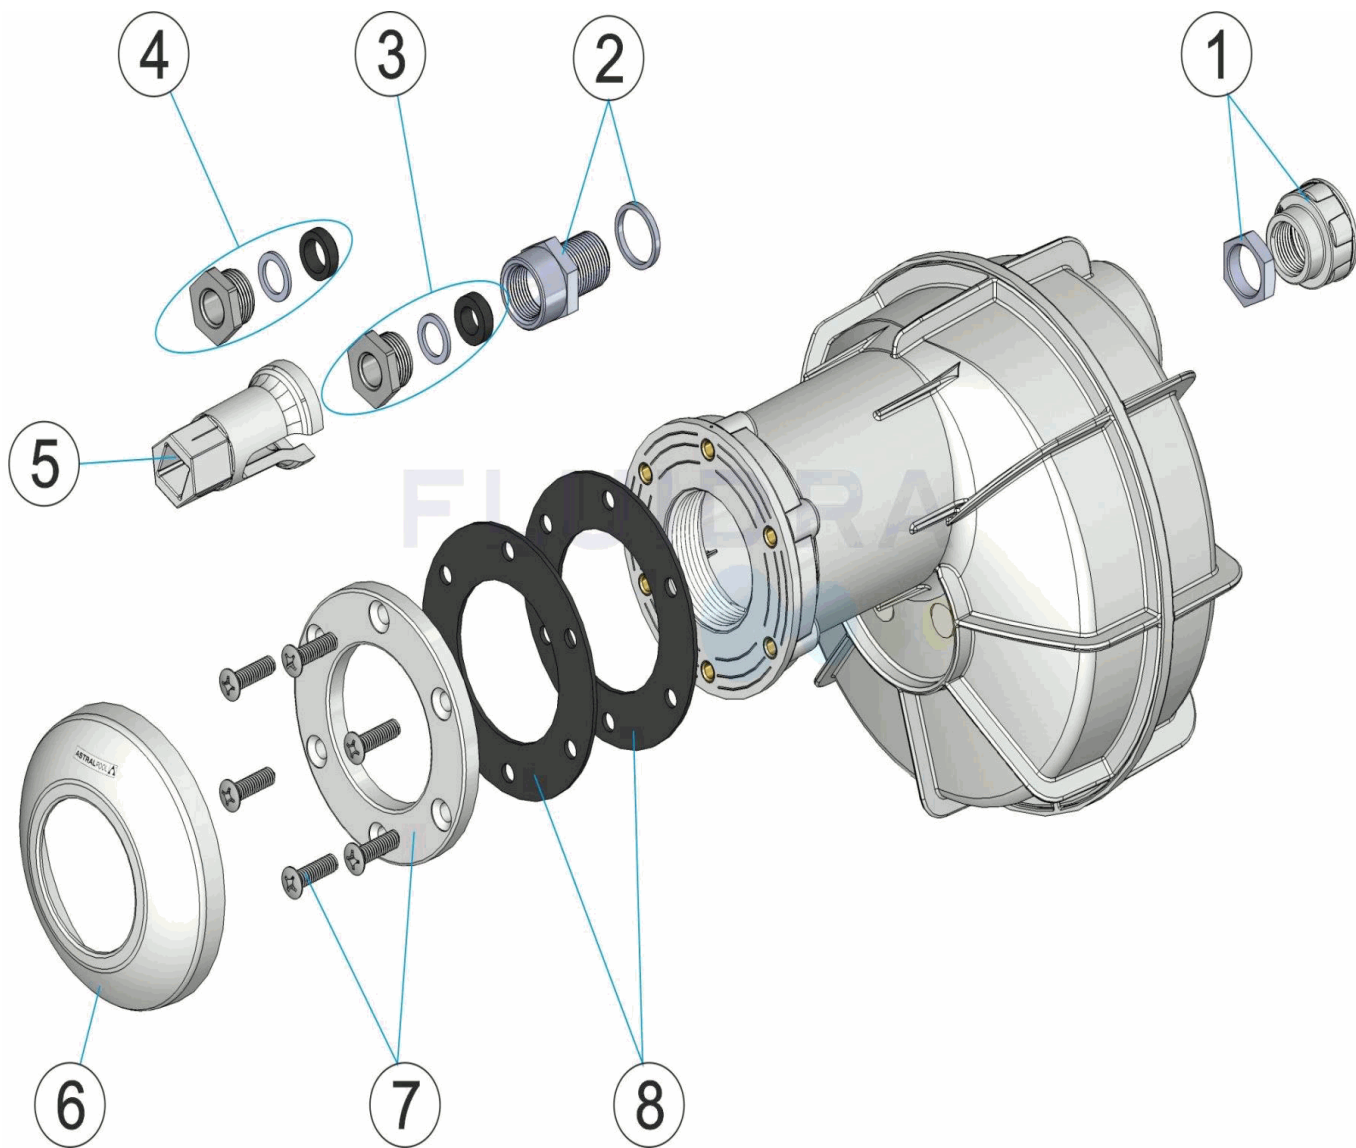

CODE **59983, 60229**

BESCHREIBUNG: **EINBAUTOPF FERTIGBECKEN LUMIPLUS MINI 3.13 WEISS/EDELSTAHL**

HINWEISE

POS	CODE	HINWEISE
6	4403010071	FÜR: 59983
6	4403010072	FÜR: 60229

CODIGO **59983, 60229**

DESCRIÇÃO: **NICHO PISCINA BETÃO LUMIPLUS MINI 3.13 BRANCA/INOX**