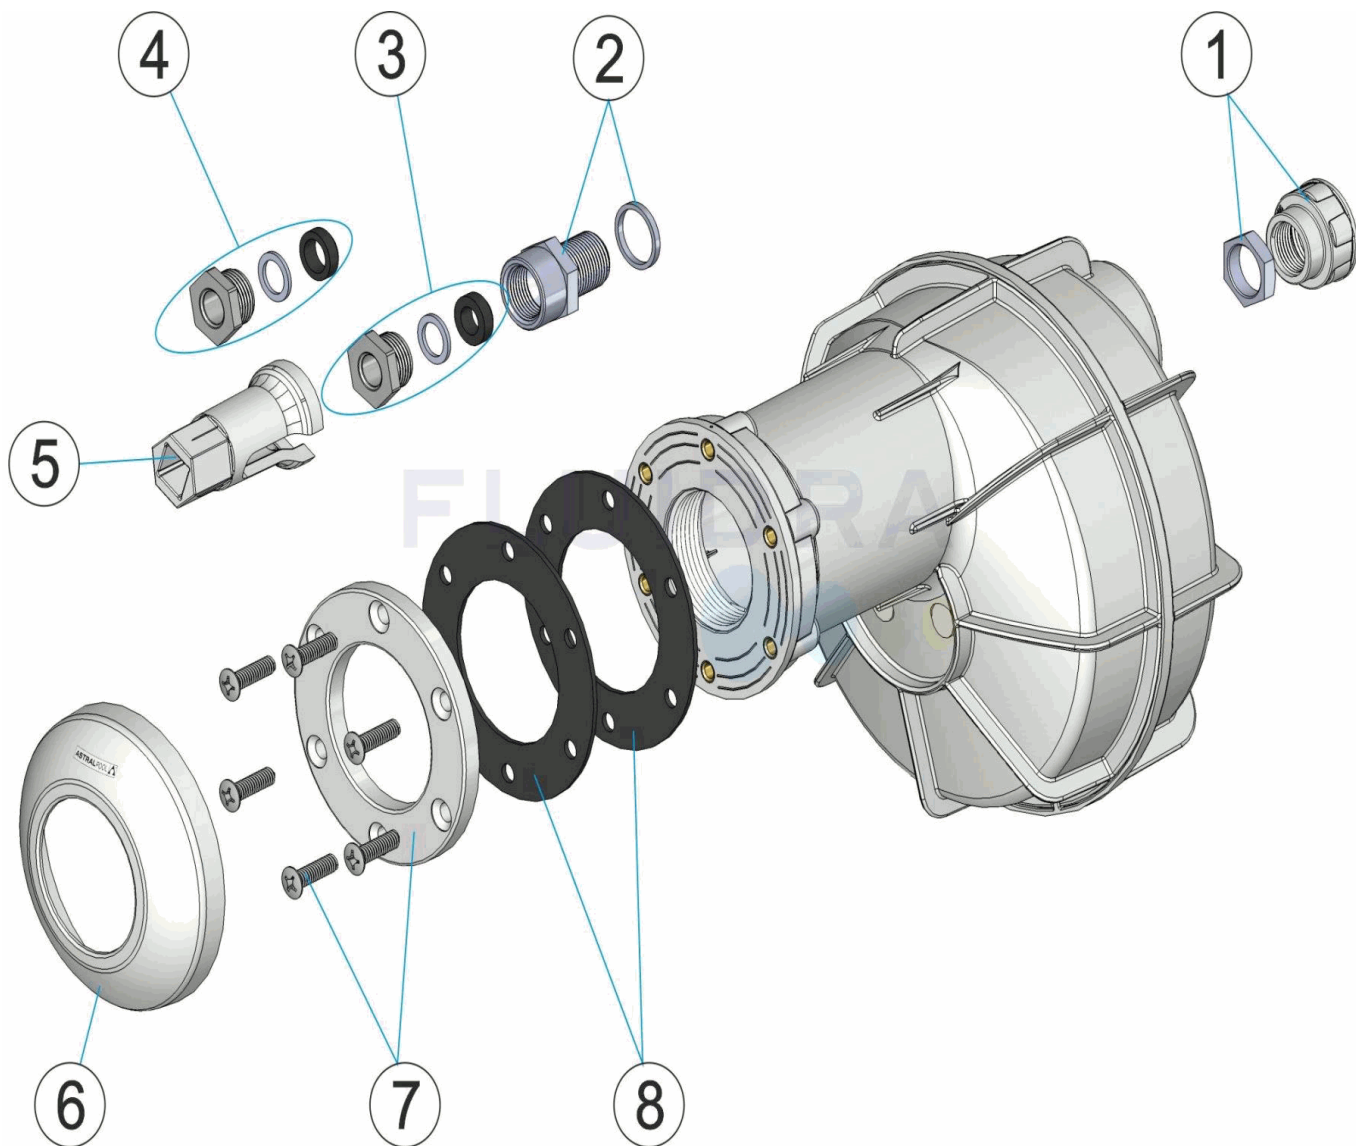

CODICE **59983, 60229**

DESCRIZIONE: **NICCHIA PISCINA PREF. LUMINPLUS MINI 3.13 BIANCA/INOX**

ITALIANO

POS	CODICE	DESCRIZIONE	POS	CODICE	DESCRIZIONE
1	4403014104	ADATTATORE PG-11 A M-25	6	* 4403010071	COPERCHIO LUMIPLUS MINI 3.13 P. LINER
2	4403014102	CORPO PRESSACAVO FARO MINI	6	* 4403010072	COPERCHIO LUMIPLUS MINI 3.13 P. LINER - INOX
3	4403010107	PRESSACAVI SCHERMO	7	4402040003	FLANGIA BOCCHETTA
4	4403014706	PRESSACAVI FARO PG-11	8	4402040004	GUARNIZIONE ADESIVA
5	4403010037	CHIAVE PRESSASTOPPE