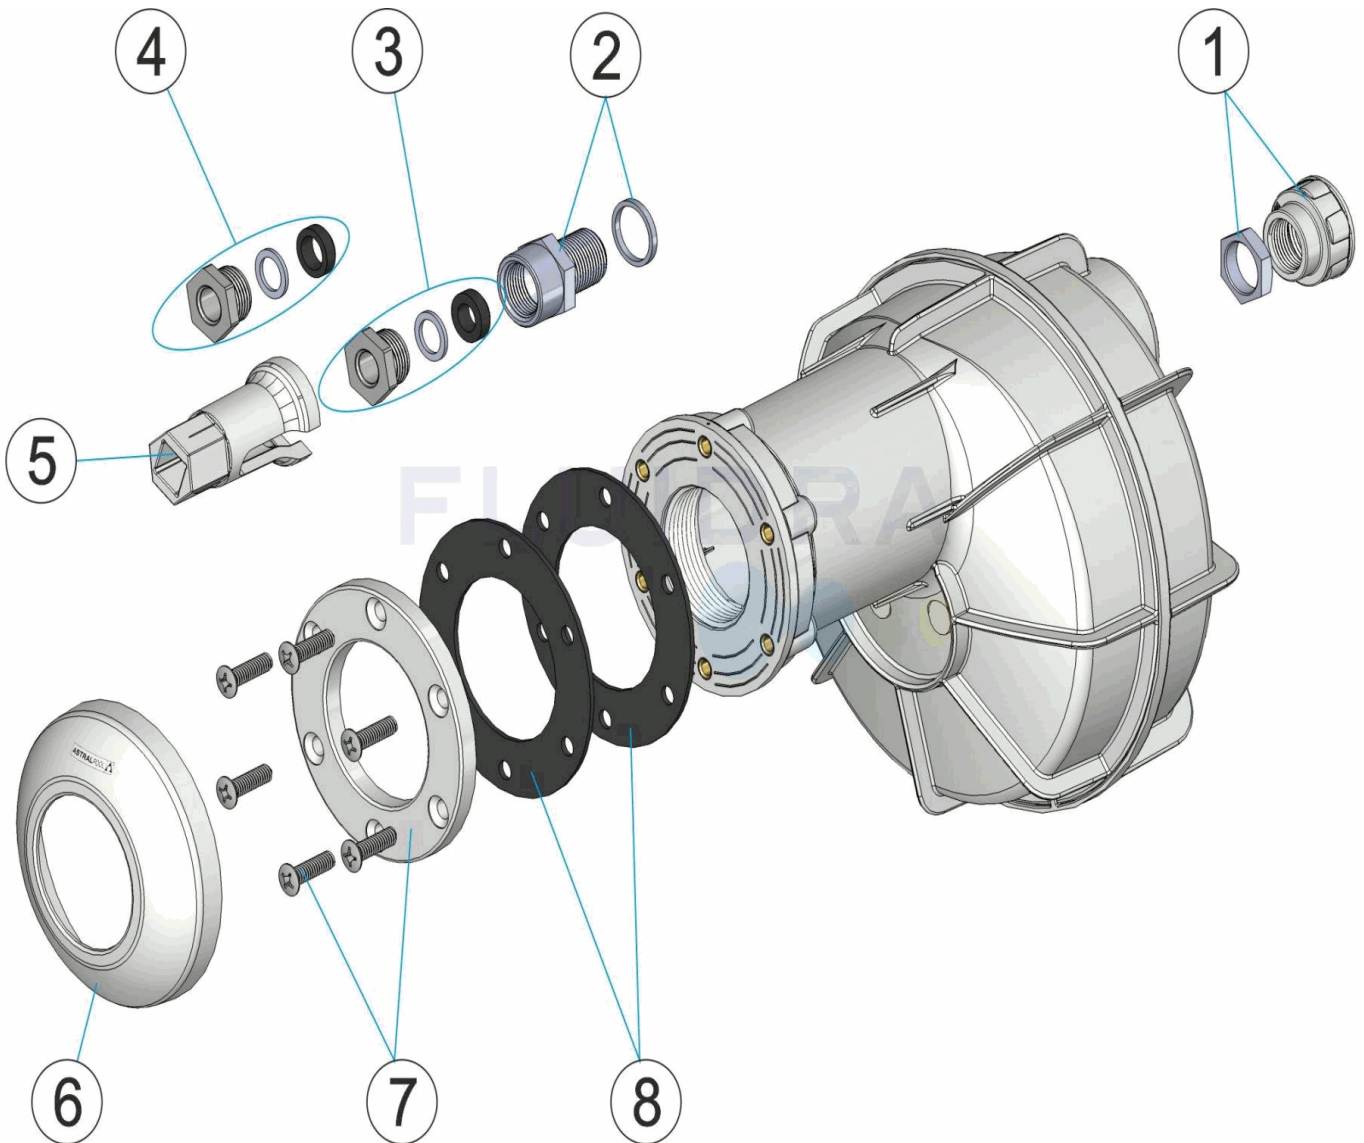

CODIGO **59983, 60229**

DESCRIPCION: **NICHO PISCINA PREF. LUMIPLUS MINI 3.13 BLANCA/INOX**

ESPAÑOL

POS	CODIGO	DESCRIPCION	POS	CODIGO	DESCRIPCION
1	4403014104	ADAPTADOR PG-11 A M-25	6	* 4403010071	TAPETA LUMIPLUS MINI 3.13 P. LINER
2	4403014102	CUERPO PASACABLES PROYECTOR MINI	6	* 4403010072	TAPETA LUMIPLUS MINI 3.13 P. LINER - INOX
3	4403010107	PRENSAESTOPAS PANTALLA	7	4402040003	BRIDA BOQUILLA INTERCAMBIABLE PLASTICO INC
4	4403014706	PRENSAESTOPAS PROYECTOR PG-11	8	4402040004	JUNTA ADHESIVA BOQUILLA
5	4403010037	LLAVE PRENSAESTOPAS			

DESCRIPTION: **NICHE PISC. PRÉF. LUMIPLUS MINI 3,13 BLANCHE/INOX**

FRANCAIS

POS	CODE	DESCRIPTION	POS	CODE	DESCRIPTION
1	4403014104	ADAPTATEUR PG-11 A M-25	6	* 4403010071	CACHE LUMIPLUS MINI 3.13 P. LINER
2	4403014102	CORPS DE PASSE CABLE PROJECTEUR MINI	6	* 4403010072	CACHE LUMIPLUS MINI 3.13 P. LINER - INOX
3	4403010107	PRESSE-ETOUPE	7	4402040003	BRIDE DE BOUCHE
4	4403014706	PRESSE-ETOUPE PROJECTEUR PG-11	8	4402040004	JOINT ADHESIF
5	4403010037	CLÉ PRESSE-ÉTOUPE			