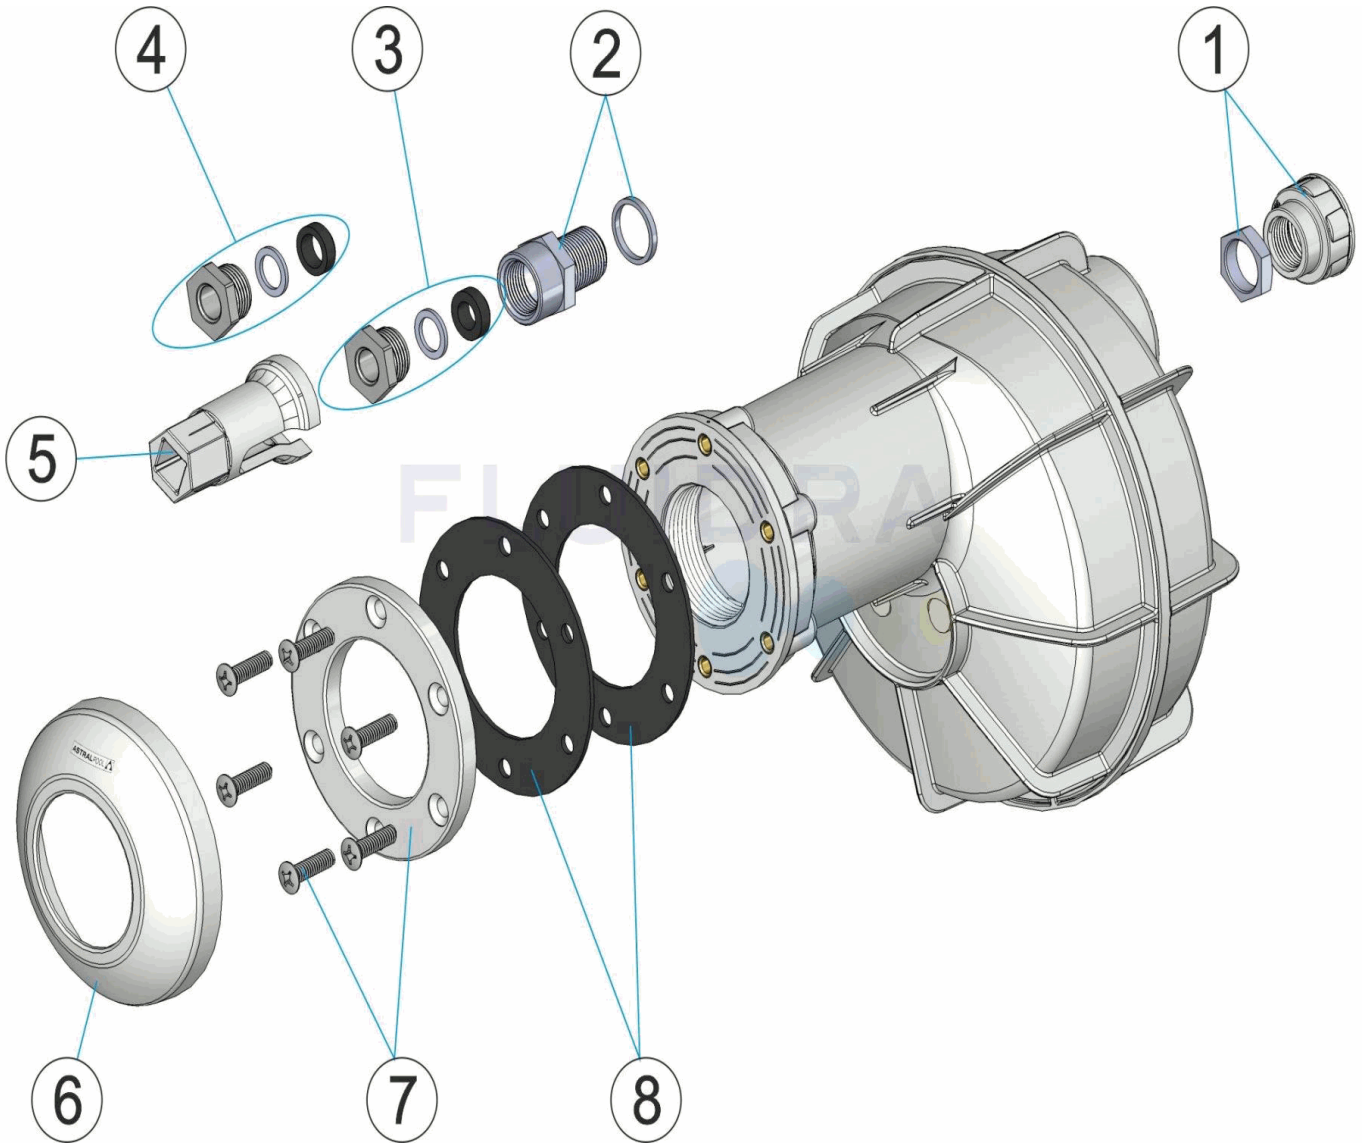

CODE **59983, 60229**

BESCHREIBUNG: **EINBAUTOPF FERTIGBECKEN LUMIPLUS MINI 3.13 WEISS/EDELSTAHL**

DEUTSCH

POS	CODE	BESCHREIBUNG	POS	CODE	BESCHREIBUNG
1	4403014104	ADAPTER PG-11 FÜR M-25	6	* 4403010071	ABDECKUNG LUMIPLUS MINI 3.13 S. LINER
2	4403014102	KÖRPERKABELDURCHFÜHRUNG UWS MINI	6	* 4403010072	ABDECKUNG LUMIPLUS MINI 3.13 S. LINER - ROST
3	4403010107	QUETSCHVERSCHRAUBUNG GEHÄUSE UWS 100 W	7	4402040003	FLANSCHSATZ ABS BODEN-ED
4	4403014706	QUETSCHVERSCHRAUBUNG UWS PG-11	8	4402040004	DICHTUNG FLANSCH
5	4403010037	SCHLÜSSEL STOPFBUCHSE