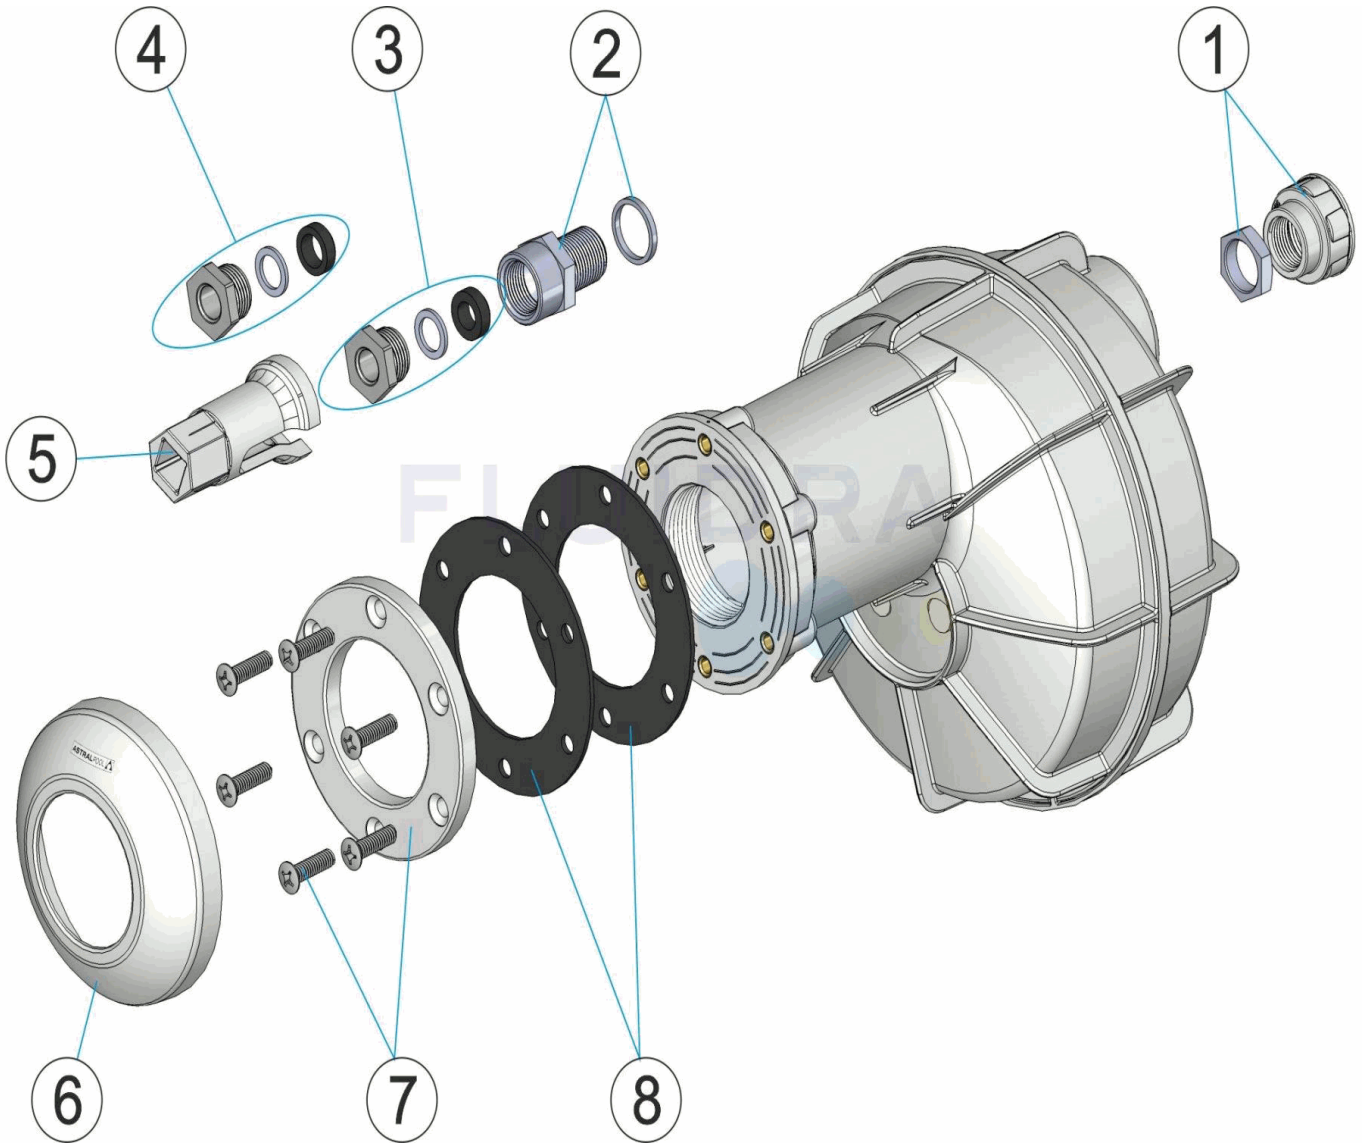

ENGLISH

POS	CODE	DESCRIPTION	POS	CODE	DESCRIPTION
1	4403014104	ADAPTOR PG-11 TO M-25	6	* 4403010071	COVER LUMIPLUS MINI 3.13 P. LINER
2	4403014102	BODY CABLE CONDUIT UWL MINI	6	* 4403010072	COVER LUMIPLUS MINI 3.13 P. LINER - INOX
3	4403010107	LIGHT PACKING GLAND	7	4402040003	INLET FLANGE
4	4403014706	LIGHT PACKING GLAND PG-11	8	4402040004	ADHESIVE GASKET
5	4403010037	PACKING GLAND KEY			