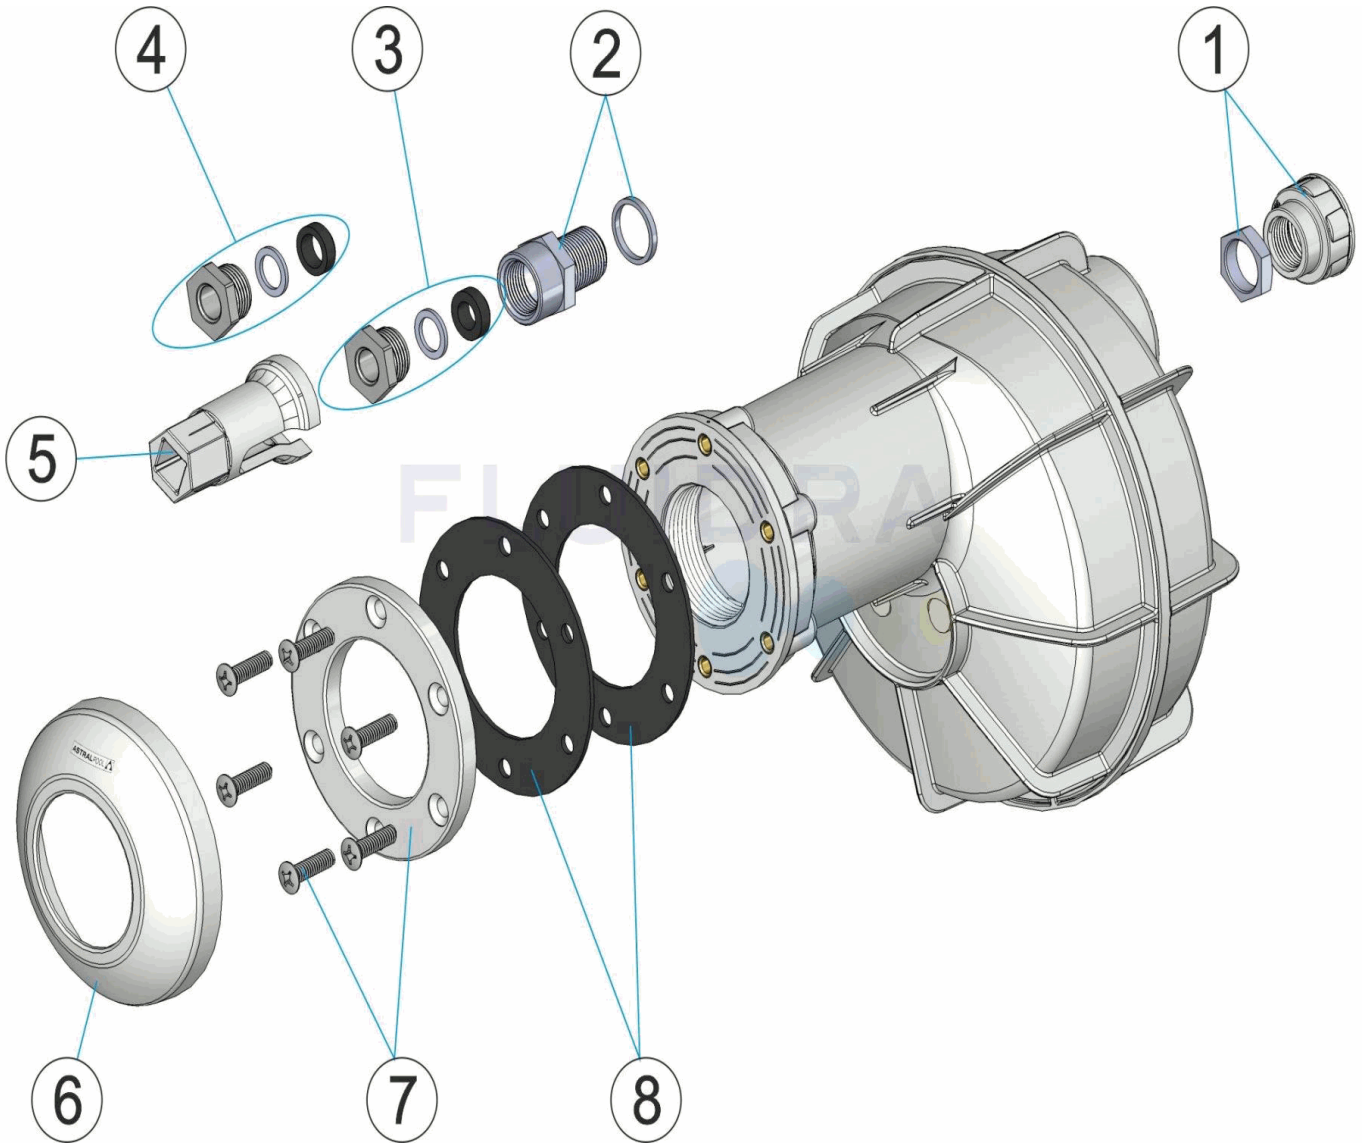

CODIGO **59983, 60229**

DESCRIPCION: **NICHO PISCINA PREF. LUMIPLUS MINI 3.13 BLANCA/INOX**

ESPAÑOL

POS	CODIGO	DESCRIPCION	POS	CODIGO	DESCRIPCION
1	4403014104	ADAPTADOR PG-11 A M-25	6	* 4403010071	TAPETA LUMIPLUS MINI 3.13 P. LINER
2	4403014102	CUERPO PASACABLES PROYECTOR MINI	6	* 4403010072	TAPETA LUMIPLUS MINI 3.13 P. LINER - INOX
3	4403010107	PRENSAESTOPAS PANTALLA	7	4402040003	BRIDA BOQUILLA INTERCAMBIABLE PLASTICO INC
4	4403014706	PRENSAESTOPAS PROYECTOR PG-11	8	4402040004	JUNTA ADHESIVA BOQUILLA
5	4403010037	LLAVE PRENSAESTOPAS			

DESCRIPTION: **NICHE PISC. PRÉF. LUMIPLUS MINI 3,13 BLANCHE/INOX**

FRANCAIS

POS	CODE	DESCRIPTION	POS	CODE	DESCRIPTION
1	4403014104	ADAPTATEUR PG-11 A M-25	6	* 4403010071	CACHE LUMIPLUS MINI 3.13 P. LINER
2	4403014102	CORPS DE PASSE CABLE PROJECTEUR MINI	6	* 4403010072	CACHE LUMIPLUS MINI 3.13 P. LINER - INOX
3	4403010107	PRESSE-ETOUPE	7	4402040003	BRIDE DE BOUCHE
4	4403014706	PRESSE-ETOUPE PROJECTEUR PG-11	8	4402040004	JOINT ADHESIF
5	4403010037	CLÉ PRESSE-ÉTOUPE			

ENGLISH

POS	CODE	DESCRIPTION	POS	CODE	DESCRIPTION
1	4403014104	ADAPTOR PG-11 TO M-25	6	* 4403010071	COVER LUMIPLUS MINI 3.13 P. LINER
2	4403014102	BODY CABLE CONDUIT UWL MINI	6	* 4403010072	COVER LUMIPLUS MINI 3.13 P. LINER - INOX
3	4403010107	LIGHT PACKING GLAND	7	4402040003	INLET FLANGE
4	4403014706	LIGHT PACKING GLAND PG-11	8	4402040004	ADHESIVE GASKET
5	4403010037	PACKING GLAND KEY			