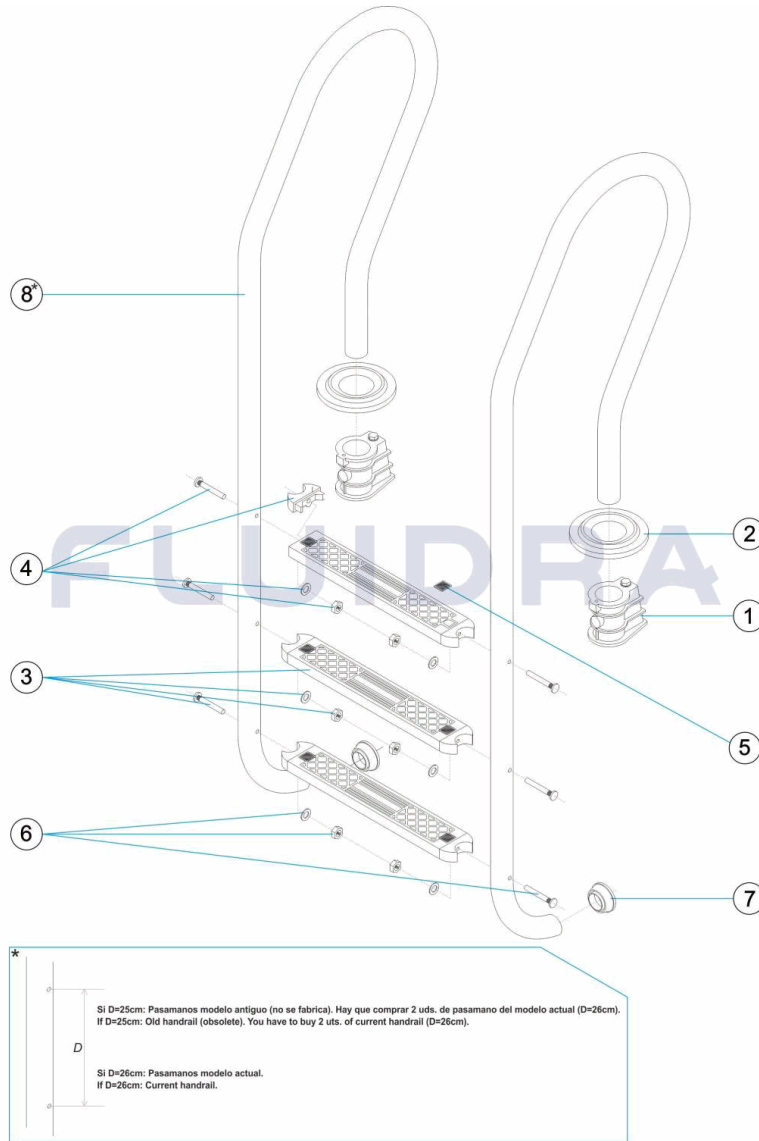

CODIGO **05496, 05497, 05498, 05499**

DESCRIPCION: **ESCALERA MIXTA 2-3-4-5 PELDAÑOS AISI-304**

ESPAÑOL

POS	CODIGO	DESCRIPCION	CANTIDAD	POS	CODIGO	DESCRIPCION	CANTIDAD
1	44010101	ANCLAJE ESCALERA		7	440101012	TOPE ESCALERA	
2	44010102	TAPETA EMBELLECEDORA 304		8	* 05496R0001	PASAMANO ESCALERA 2 PELDAÑOS AISI-	
3	44010105	PELDAÑO STANDARD 304		8	* 05497R0001	PASAMANO ESCALERA 3 PELDAÑOS	
4	44010107	SOPORTE LATERAL PELDAÑO 316		8	* 05498R0001	PASAMANO ESC. MIXTA 4 PELDAÑOS	
5	44010109	TAPETA PELDAÑO STANDARD		8	* 05499R0001	PASAMANO ESCALERA 5 PELDAÑOS AISI-	
6	44010111	TORNILLERIA PELDAÑO 316					

CODE **05496, 05497, 05498, 05499**

DESCRIPTION: **ÉCHELLE MIXTE 2-3-4-5 MARCHES AISI-304**

FRANCAIS

POS	CODE	DESCRIPTION	QUANTITE	POS	CODE	DESCRIPTION	QUANTITE
1	44010101	ANCRAGE D'ÉCHELLE		7	440101012	TAMPON D'ÉCHELLE	
2	44010102	ENJOLIVEUR AISI 304		8	* 05496R0001	MAIN COURANTE ECHELLE 2 MARCHES A	
3	44010105	MARCHE STANDARD AISI 304		8	* 05497R0001	MAIN COURANTE ECHELLE 3 MARCHES A	
4	44010107	SUPPORT LATÉRAL DE MARCHE 316		8	* 05498R0001	MAIN COURANTE ECHELLE 4 MARCHES A	
5	44010109	PLAQUE NOIRE POUR MARCHE STANDARD		8	* 05499R0001	MAIN COURANTE ECHELLE 5 MARCHES A	
6	44010111	VISSERIE MARCHE AISI 316					

CODE **05496, 05497, 05498, 05499**

DESCRIPTION: **MIX LADDER 2-3-4-5 STEPS AISI-304**

ENGLISH

POS	CODE	DESCRIPTION	QUANTITY	POS	CODE	DESCRIPTION	QUANTITY
1	44010101	LADDER ANCHOR		7	440101012	LADDER END CAP	
2	44010102	ESCUTCHEON 304		8	* 05496R0001	HANDRAIL LADDER 2 STEPS AISI-304	
3	44010105	STANDARD TREAD 304		8	* 05497R0001	HANDRAIL LADDER 3 STEPS	
4	44010107	TREAD END SET 316		8	* 05498R0001	HANDRAIL MIX LADDER 4 STEPS	
5	44010109	STANDARD TREAD END INSERT		8	* 05499R0001	HANDRAIL LADDER 5 STEPS AISI-304	
6	44010111	TREAD BOLT SET 316					