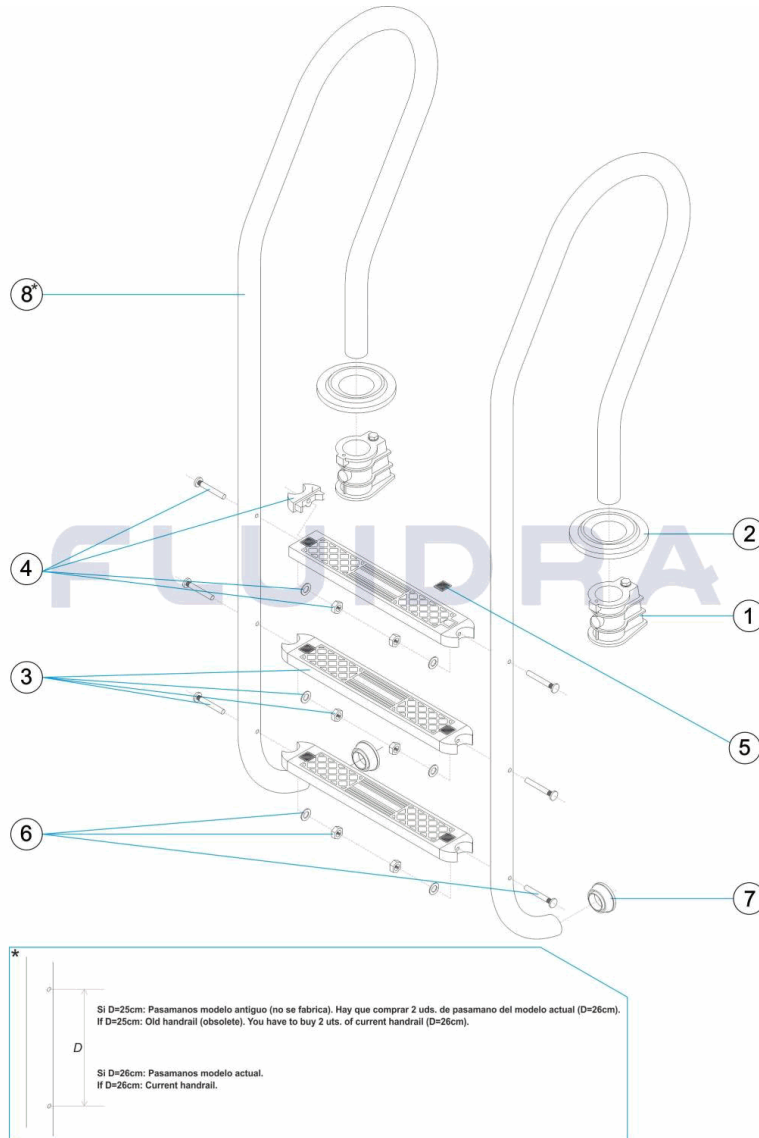

CODE **05496, 05497, 05498, 05499**

BESCHREIBUNG: **TREPPE GEMISCHT 2-3-4-5 STUFEN AISI-304**

DEUTSCH

POS	CODE	BESCHREIBUNG	MENGE	POS	CODE	BESCHREIBUNG	MENGE
1	44010101	EINBAUHÜLSE		7	440101012	ABSCHLUSS TREPPE	
2	44010102	DEKO-ABSCHLUSSRING 304		8	* 05496R0001	HANDLAUF TREPPE 2 STUFEN AISI - 304	
3	44010105	STUFE STANDARD 304		8	* 05497R0001	HANDLAUF TREPPE 3 STUFEN	
4	44010107	SEITENHALTERUNG STUFE 316		8	* 05498R0001	HANDLAUF TREPPE KOMBI 4 STUFEN	
5	44010109	ABSCHLUSSPLATTE STUFE STANDARD		8	* 05499R0001	HANDLAUF TREPPE 5 STUFEN AISI - 304	
6	44010111	SCHRAUBENSATZ STUFE 316					