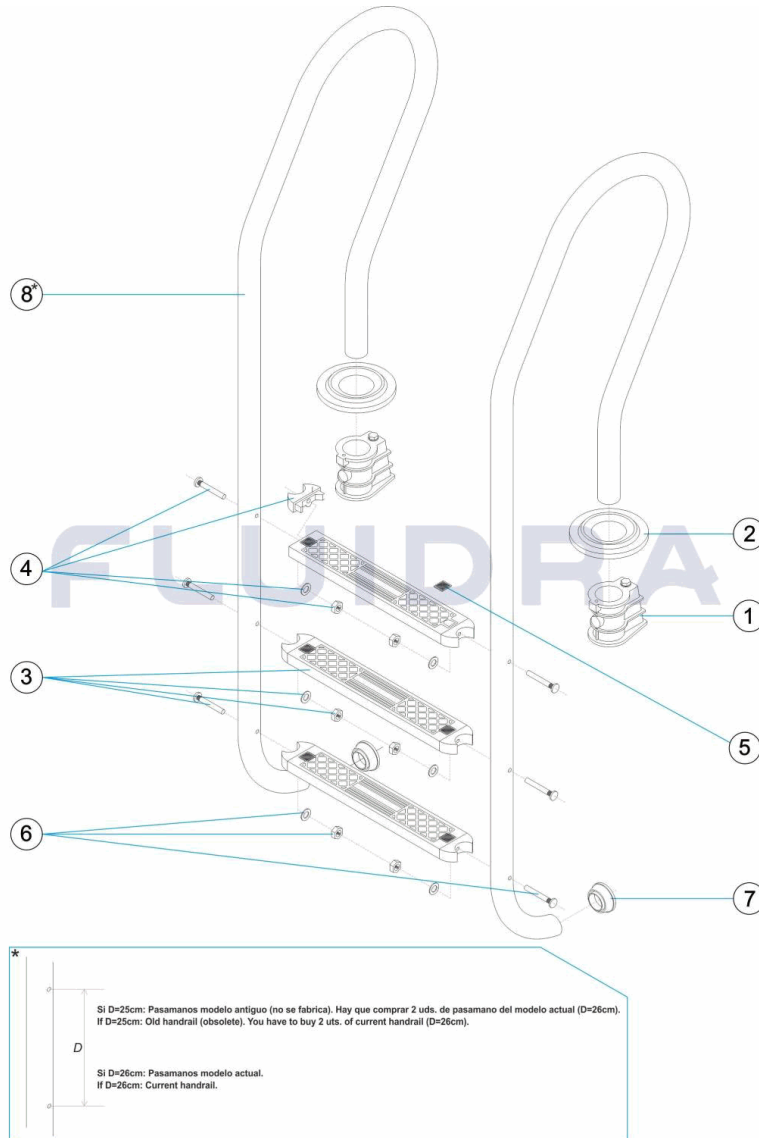

CODIGO **05496, 05497, 05498, 05499**

DESCRIPCION: **ESCALERA MIXTA 2-3-4-5 PELDAÑOS AISI-304**

ESPAÑOL

POS	CODIGO	DESCRIPCION	CANTIDAD	POS	CODIGO	DESCRIPCION	CANTIDAD
1	44010101	ANCLAJE ESCALERA		7	440101012	TOPE ESCALERA	
2	44010102	TAPETA EMBELLECEDORA 304		8	* 05496R0001	PASAMANO ESCALERA 2 PELDAÑOS AISI-	
3	44010105	PELDAÑO STANDARD 304		8	* 05497R0001	PASAMANO ESCALERA 3 PELDAÑOS	
4	44010107	SOPORTE LATERAL PELDAÑO 316		8	* 05498R0001	PASAMANO ESC. MIXTA 4 PELDAÑOS	
5	44010109	TAPETA PELDAÑO STANDARD		8	* 05499R0001	PASAMANO ESCALERA 5 PELDAÑOS AISI-	
6	44010111	TORNILLERIA PELDAÑO 316					

CODE **05496, 05497, 05498, 05499**

DESCRIPTION: **ÉCHELLE MIXTE 2-3-4-5 MARCHES AISI-304**

FRANCAIS

POS	CODE	DESCRIPTION	QUANTITE	POS	CODE	DESCRIPTION	QUANTITE
1	44010101	ANCRAGE D'ÉCHELLE		7	440101012	TAMPON D'ÉCHELLE	
2	44010102	ENJOLIVEUR AISI 304		8	* 05496R0001	MAIN COURANTE ECHELLE 2 MARCHES A	
3	44010105	MARCHE STANDARD AISI 304		8	* 05497R0001	MAIN COURANTE ECHELLE 3 MARCHES A	
4	44010107	SUPPORT LATÉRAL DE MARCHE 316		8	* 05498R0001	MAIN COURANTE ECHELLE 4 MARCHES A	
5	44010109	PLAQUE NOIRE POUR MARCHE STANDARD		8	* 05499R0001	MAIN COURANTE ECHELLE 5 MARCHES A	
6	44010111	VISSERIE MARCHE AISI 316					

CODE **05496, 05497, 05498, 05499**

DESCRIPTION: **MIX LADDER 2-3-4-5 STEPS AISI-304**

ENGLISH

POS	CODE	DESCRIPTION	QUANTITY	POS	CODE	DESCRIPTION	QUANTITY
1	44010101	LADDER ANCHOR		7	440101012	LADDER END CAP	
2	44010102	ESCUTCHEON 304		8	* 05496R0001	HANDRAIL LADDER 2 STEPS AISI-304	
3	44010105	STANDARD TREAD 304		8	* 05497R0001	HANDRAIL LADDER 3 STEPS	
4	44010107	TREAD END SET 316		8	* 05498R0001	HANDRAIL MIX LADDER 4 STEPS	
5	44010109	STANDARD TREAD END INSERT		8	* 05499R0001	HANDRAIL LADDER 5 STEPS AISI-304	
6	44010111	TREAD BOLT SET 316					