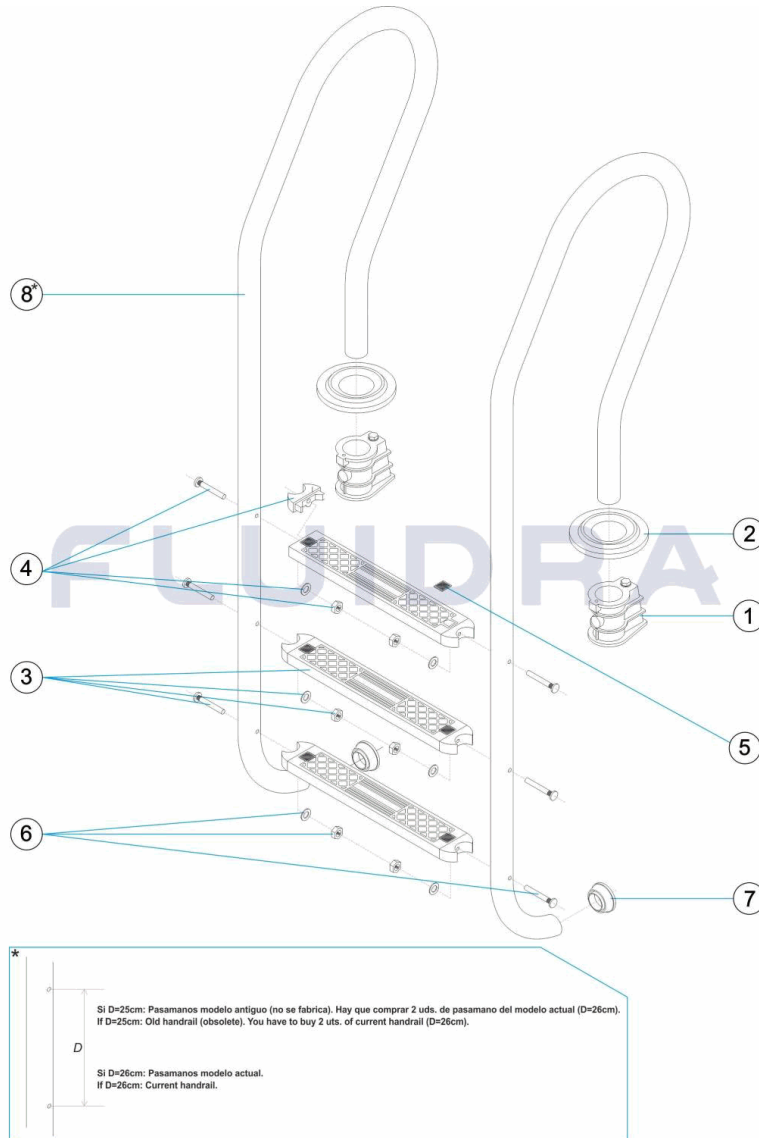

CODIGO **05496, 05497, 05498, 05499**

DESCRIÇÃO: **ESCADA MISTA 2-3-4-5 DEGRAUS AISI-304**

PORTUGUES

POS	CODIGO	DESCRIÇÃO	QUANTIDADE	POS	CODIGO	DESCRIÇÃO	QUANTIDADE
1	44010101	ÂNCORA		7	4401010112	BATENTE ESCADA	
2	44010102	ESPELHO 304		8	* 05496R0001	CORRIMÃO ESCADA 2 DEGRAUS AISI-304	
3	44010105	DEGRAU STANDARD 304		8	* 05497R0001	CORRIMÃO ESCADA 3 DEGRAUS	
4	44010107	SUPORTE LATERAL DEGRAU 316		8	* 05498R0001	CORRIMÃO ESC. MISTA 4 DEGRAUS	
5	44010109	ANTI DERRAPANTE DEGRAU STANDARD		8	* 05499R0001	CORRIMÃO ESCADA 5 DEGRAUS AISI-304	
6	44010111	PARAFUSOS DEGRAU 316