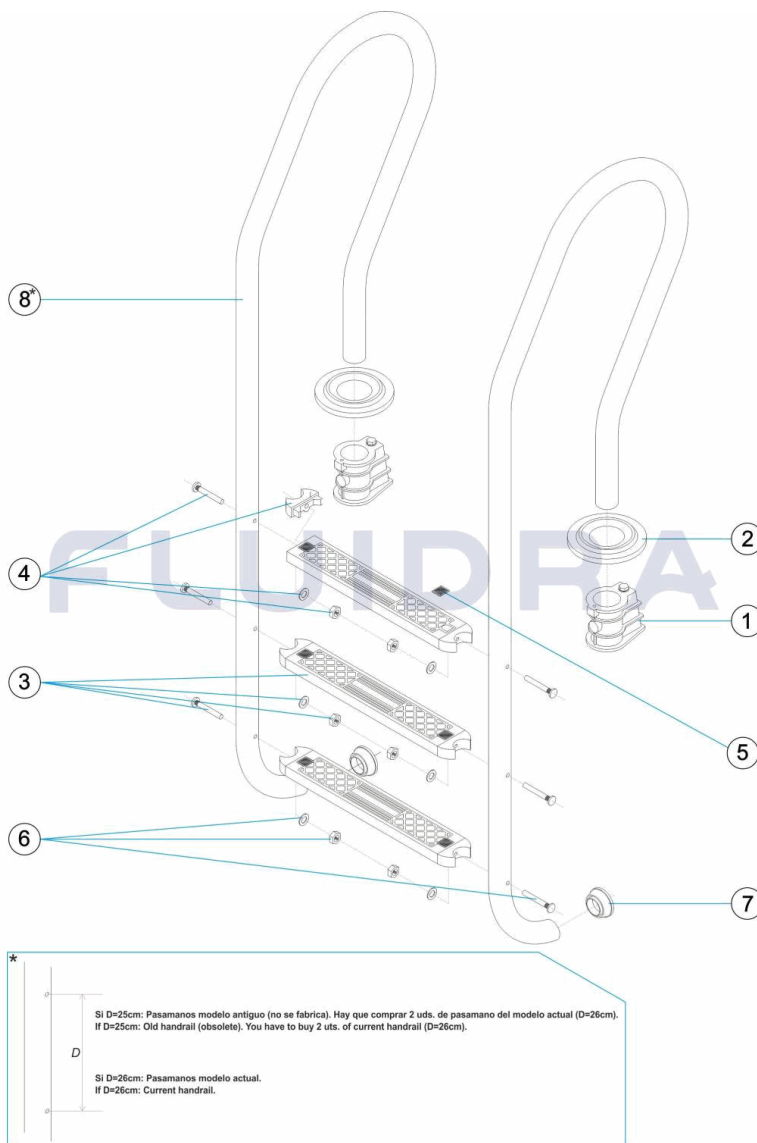

CODICE **05496, 05497, 05498, 05499**

DESCRIZIONE: **SCALA MISTA 2-3-4-5 SCALINI AISI-304**

ITALIANO

POS	CODICE	DESCRIZIONE	QUANTITA'	POS	CODICE	DESCRIZIONE	QUANTITA'
1	44010101	ANCORAGGIO SCALA		7	4401010112	TAPPO SCALA	
2	44010102	COPRIFLANGIA ANCORAGGIO AISI 304		8	* 05496R0001	CORRIMANO SCALA 2 GRADINI AISI-304	
3	44010105	GRADINO STANDARD AISI 304		8	* 05497R0001	CORRIMANO SCALA 3 GRADINI	
4	44010107	SOSTEGNO LATERALE GRADINO 316		8	* 05498R0001	CORRIMANO SCALA MISTA 4 GRADINI	
5	44010109	TAPPETINO FINITURA GRADINO STANDARD		8	* 05499R0001	CORRIMANO SCALA 5 GRADINI AISI-304	
6	44010111	BULLONERIA GRADINO AISI 316