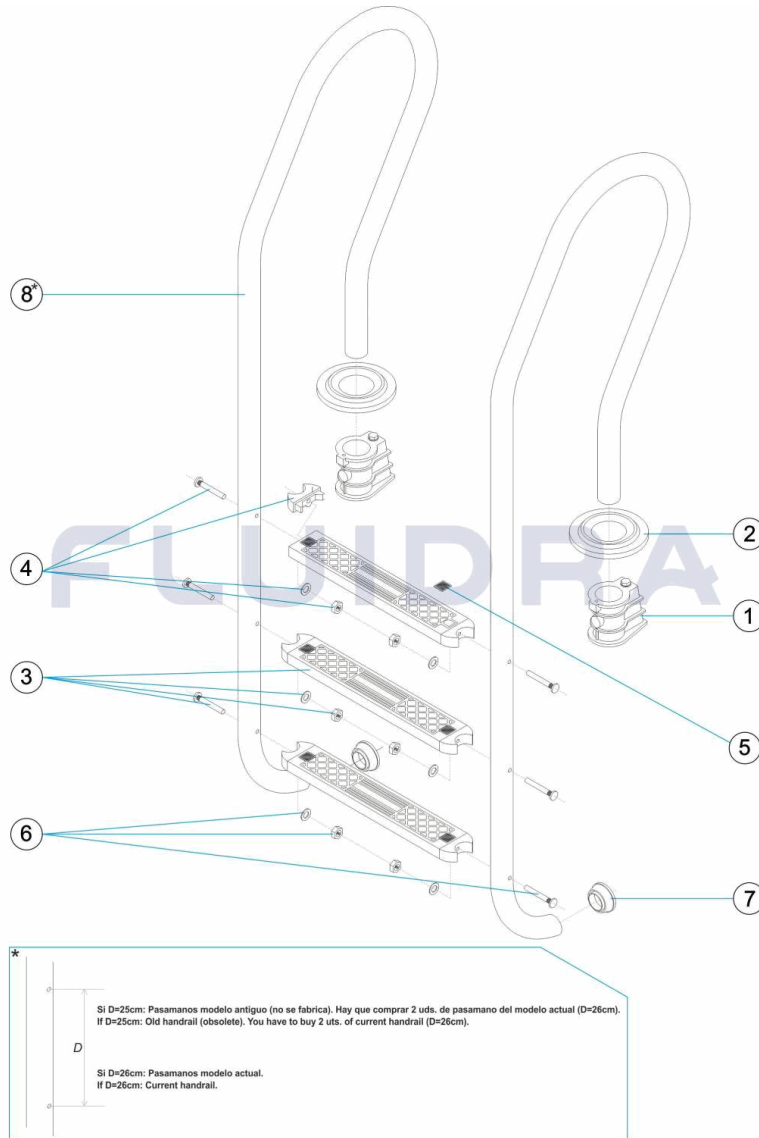

CODE **05496, 05497, 05498, 05499**

DESCRIPTION: **ÉCHELLE MIXTE 2-3-4-5 MARCHES AISI-304**

FRANCAIS

POS	CODE	DESCRIPTION	QUANTITE	POS	CODE	DESCRIPTION	QUANTITE
1	44010101	ANCRAGE D'ÉCHELLE		7	440101012	TAMPON D'ÉCHELLE	
2	44010102	ENJOLIVEUR AISI 304		8	* 05496R0001	MAIN COURANTE ECHELLE 2 MARCHES A	
3	44010105	MARCHE STANDARD AISI 304		8	* 05497R0001	MAIN COURANTE ECHELLE 3 MARCHES A	
4	44010107	SUPPORT LATÉRAL DE MARCHE 316		8	* 05498R0001	MAIN COURANTE ECHELLE 4 MARCHES A	
5	44010109	PLAQUE NOIRE POUR MARCHE STANDARD		8	* 05499R0001	MAIN COURANTE ECHELLE 5 MARCHES A	
6	44010111	VISSERIE MARCHE AISI 316					

CODE **05496, 05497, 05498, 05499**

DESCRIPTION: **MIX LADDER 2-3-4-5 STEPS AISI-304**

ENGLISH

POS	CODE	DESCRIPTION	QUANTITY	POS	CODE	DESCRIPTION	QUANTITY
1	44010101	LADDER ANCHOR		7	440101012	LADDER END CAP	
2	44010102	ESCUTCHEON 304		8	* 05496R0001	HANDRAIL LADDER 2 STEPS AISI-304	
3	44010105	STANDARD TREAD 304		8	* 05497R0001	HANDRAIL LADDER 3 STEPS	
4	44010107	TREAD END SET 316		8	* 05498R0001	HANDRAIL MIX LADDER 4 STEPS	
5	44010109	STANDARD TREAD END INSERT		8	* 05499R0001	HANDRAIL LADDER 5 STEPS AISI-304	
6	44010111	TREAD BOLT SET 316					