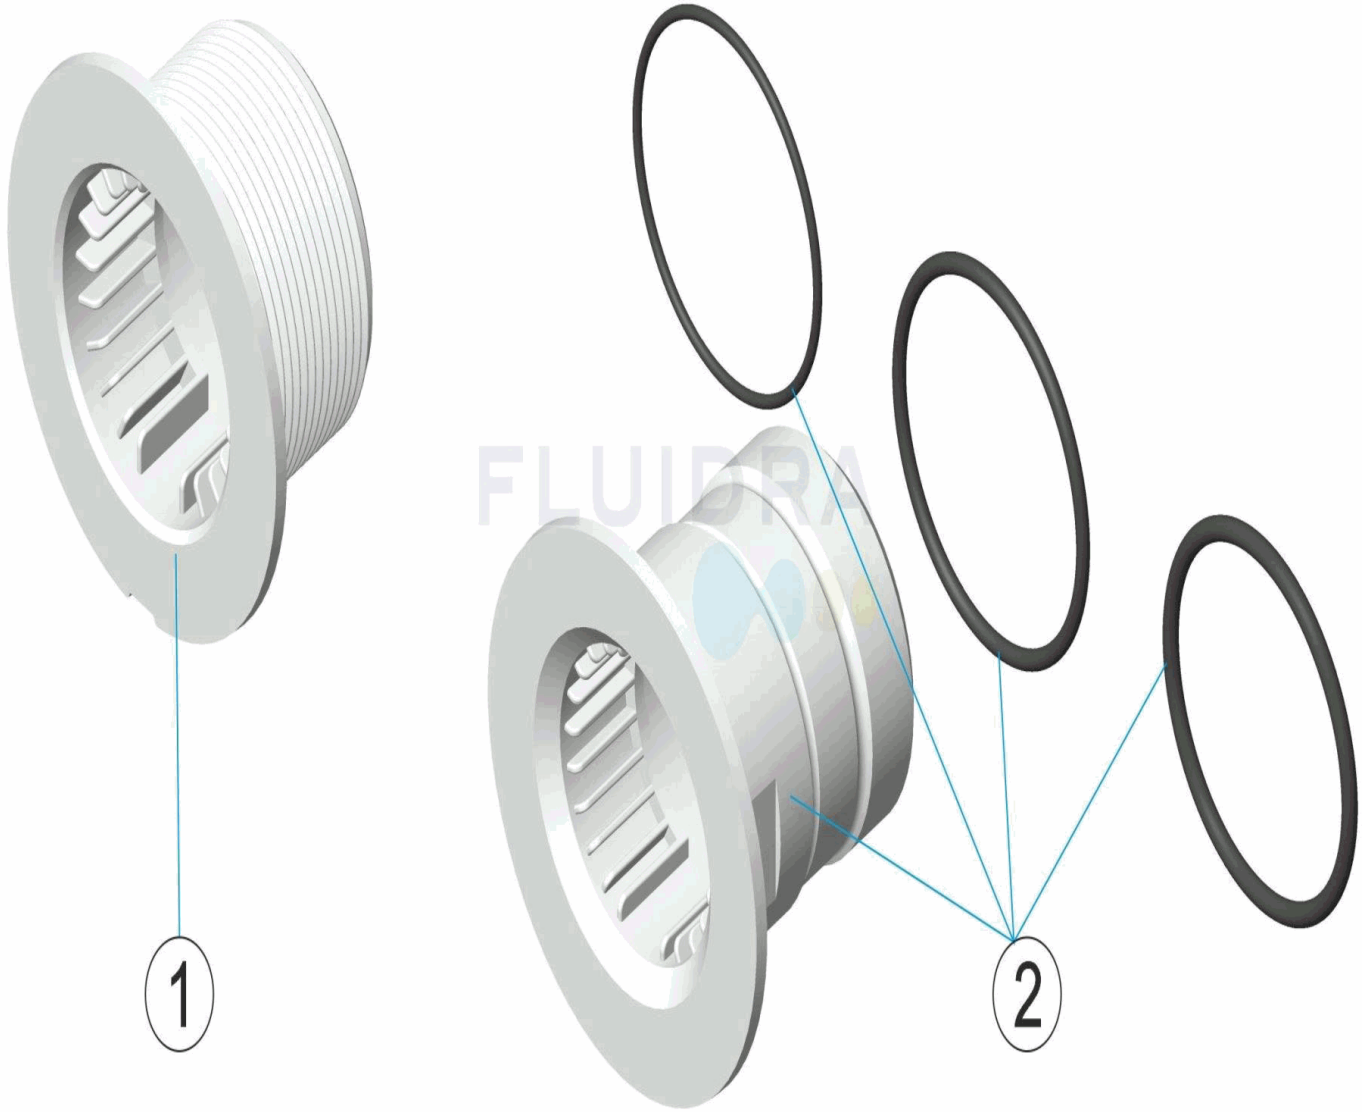

CODIGO **62395**

DESCRIPCION: **ADAPTADOR LP MINI/RAPID**

ESPAÑOL

| POS | CODIGO | DESCRIPCION | POS | CODIGO | DESCRIPCION |
|-----|------------|--------------------|-----|------------|-------------------------|
| 1 | 4403010077 | ADAPTADOR ROSCA 2" | 2 | 4403010066 | ADAPTADOR ACOPLE RAPIDO |

CODE **62395**

DESCRIPTION: LP ADAPTER (LIGHT) MINI RAPID

ENGLISH

| POS | CODE | DESCRIPTION | POS | CODE | DESCRIPTION |
|-----|------------|-------------------|-----|------------|------------------------|
| 1 | 4403010077 | THREAD ADAPTOR 2" | 2 | 4403010066 | QUICK COUPLING ADAPTER |

CODICE **62395**

DESCRIZIONE: **ADATTATORE LP (FARO) MINI RAPID**

ITALIANO

| POS | CODICE | DESCRIZIONE | POS | CODICE | DESCRIZIONE |
|-----|------------|-----------------------|-----|------------|---------------------------|
| 1 | 4403010077 | ADATTATORE FILETTO 2" | 2 | 4403010066 | ADATTATORE ATTACCO RAPIDO |

CODE **62395**

BESCHREIBUNG: **SCHNELLADAPTER MINI LP**

DEUTSCH

| POS | CODE | BESCHREIBUNG | POS | CODE | BESCHREIBUNG |
|-----|------------|-------------------|-----|------------|------------------------|
| 1 | 4403010077 | GEWINDEADAPTER 2" | 2 | 4403010066 | ADAPTER SCHNELLKOPPLER |