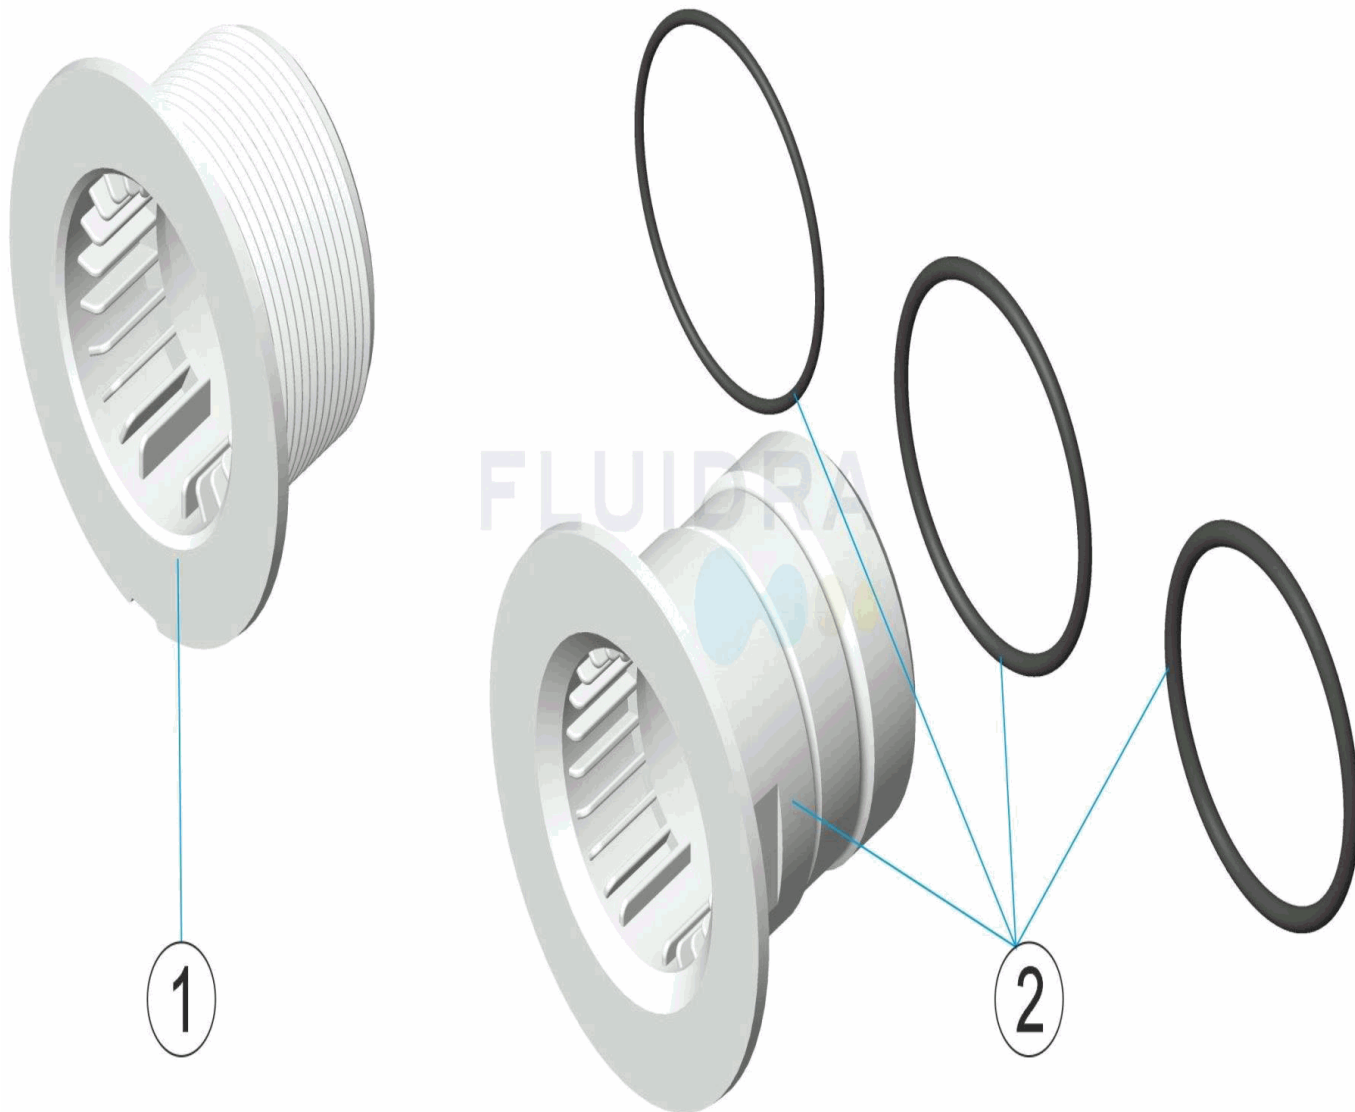

CODIGO **62395**

DESCRIPCION: **ADAPTADOR LP MINI/RAPID**

ESPAÑOL

| POS | CODIGO | DESCRIPCION | POS | CODIGO | DESCRIPCION |
|-----|------------|--------------------|-----|------------|-------------------------|
| 1 | 4403010077 | ADAPTADOR ROSCA 2" | 2 | 4403010066 | ADAPTADOR ACOPLE RAPIDO |

CODE **62395**

DESCRIPTION: LP ADAPTER (LIGHT) MINI RAPID

ENGLISH

| POS | CODE | DESCRIPTION | POS | CODE | DESCRIPTION |
|-----|------------|-------------------|-----|------------|------------------------|
| 1 | 4403010077 | THREAD ADAPTOR 2" | 2 | 4403010066 | QUICK COUPLING ADAPTER |

CODICE **62395**

DESCRIZIONE: **ADATTATORE LP (FARO) MINI RAPID**

ITALIANO

| POS | CODICE | DESCRIZIONE | POS | CODICE | DESCRIZIONE |
|-----|------------|-----------------------|-----|------------|---------------------------|
| 1 | 4403010077 | ADATTATORE FILETTO 2" | 2 | 4403010066 | ADATTATORE ATTACCO RAPIDO |

CODE **62395**

BESCHREIBUNG: **SCHNELLADAPTER MINI LP**

DEUTSCH

| POS | CODE | BESCHREIBUNG | POS | CODE | BESCHREIBUNG |
|-----|------------|-------------------|-----|------------|------------------------|
| 1 | 4403010077 | GEWINDEADAPTER 2" | 2 | 4403010066 | ADAPTER SCHNELLKOPPLER |