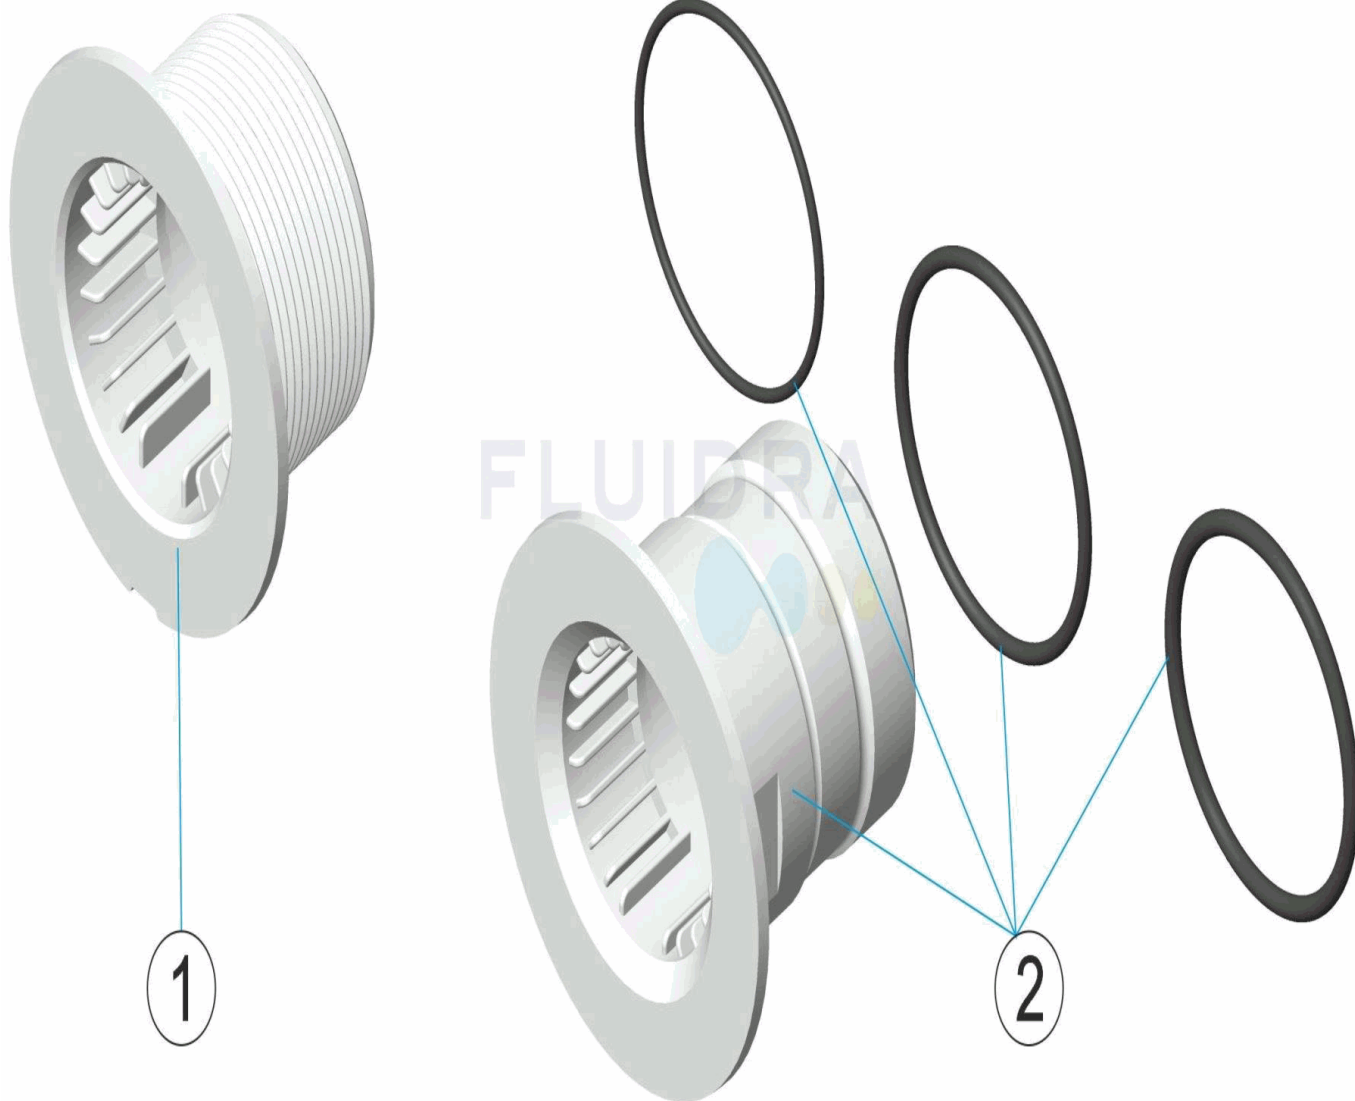

CODE **62395**

DESCRIPTION: LP ADAPTER (LIGHT) MINI RAPID

ENGLISH

| POS | CODE | DESCRIPTION | POS | CODE | DESCRIPTION |
|-----|------------|-------------------|-----|------------|------------------------|
| 1 | 4403010077 | THREAD ADAPTOR 2" | 2 | 4403010066 | QUICK COUPLING ADAPTER |

CODICE **62395**

DESCRIZIONE: **ADATTATORE LP (FARO) MINI RAPID**

ITALIANO

| POS | CODICE | DESCRIZIONE | POS | CODICE | DESCRIZIONE |
|-----|------------|-----------------------|-----|------------|---------------------------|
| 1 | 4403010077 | ADATTATORE FILETTO 2" | 2 | 4403010066 | ADATTATORE ATTACCO RAPIDO |

CODE **62395**

BESCHREIBUNG: **SCHNELLADAPTER MINI LP**

DEUTSCH

| POS | CODE | BESCHREIBUNG | POS | CODE | BESCHREIBUNG |
|-----|------------|-------------------|-----|------------|------------------------|
| 1 | 4403010077 | GEWINDEADAPTER 2" | 2 | 4403010066 | ADAPTER SCHNELLKOPPLER |

CODIGO **62395**

DESCRIÇÃO: **ADAPTADOR LP (PROJETOR) MINI RAPID**

PORTUGUES

| POS | CODIGO | DESCRIÇÃO | POS | CODIGO | DESCRIÇÃO |
|-----|------------|--------------------|-----|------------|-------------------------|
| 1 | 4403010077 | ADAPTADOR ROSCA 2" | 2 | 4403010066 | ADAPTADOR JUNÇÃO RÁPIDA |