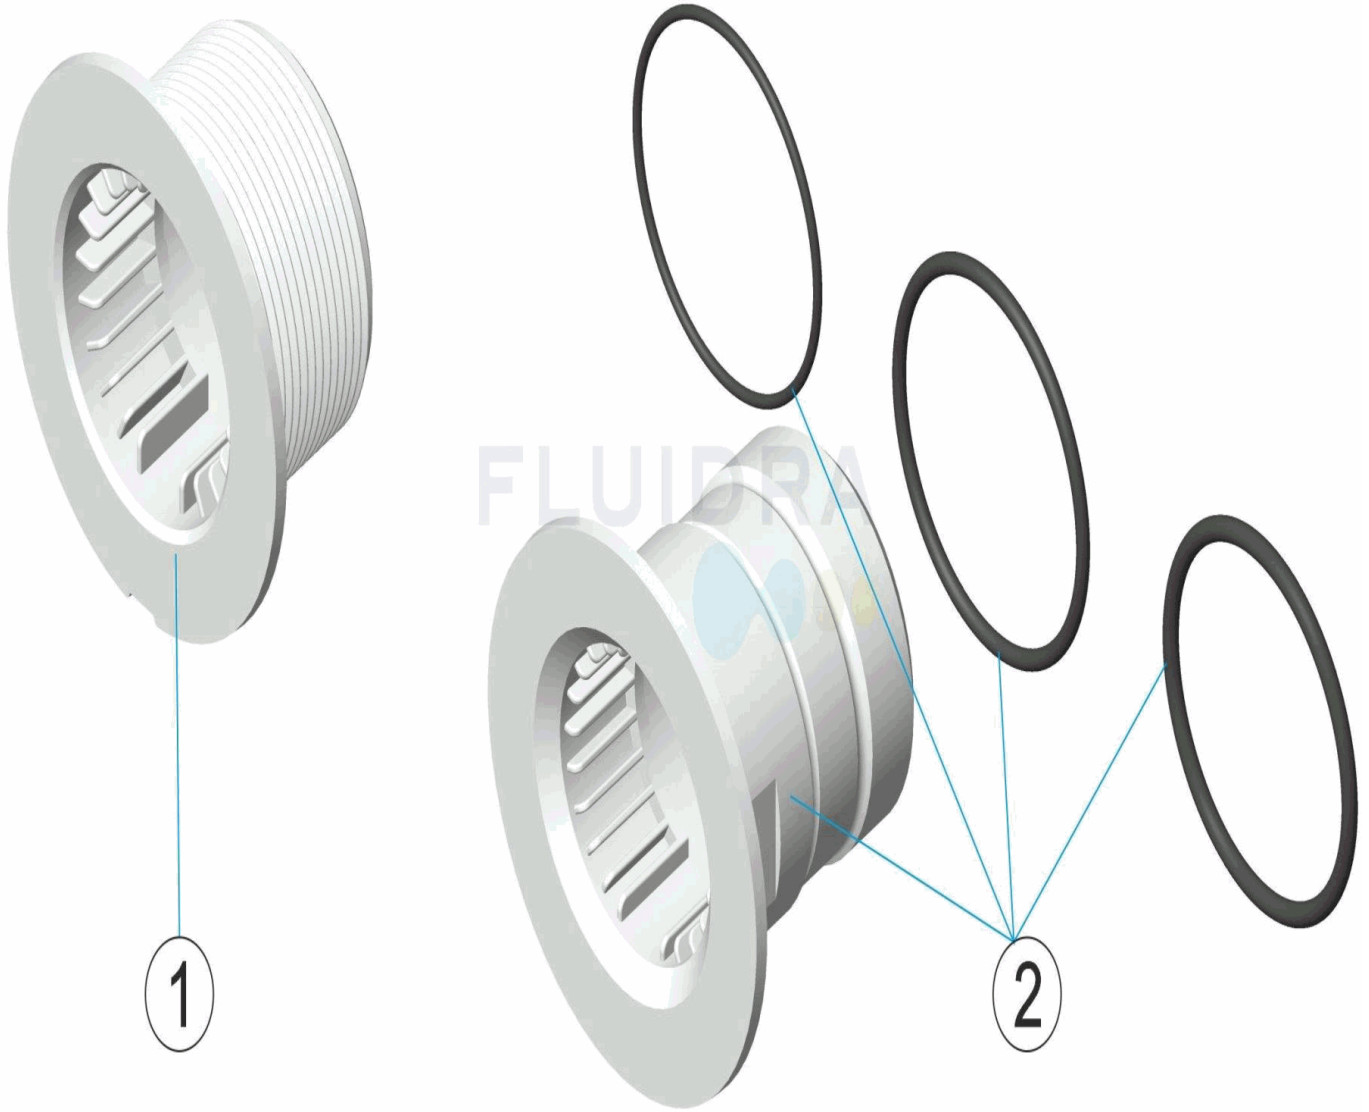

CODE **62395**

DESCRIPTION: LP ADAPTER (LIGHT) MINI RAPID

ENGLISH

| POS | CODE | DESCRIPTION | POS | CODE | DESCRIPTION |
|-----|------------|-------------------|-----|------------|------------------------|
| 1 | 4403010077 | THREAD ADAPTOR 2" | 2 | 4403010066 | QUICK COUPLING ADAPTER |

CODICE **62395**

DESCRIZIONE: **ADATTATORE LP (FARO) MINI RAPID**

ITALIANO

| POS | CODICE | DESCRIZIONE | POS | CODICE | DESCRIZIONE |
|-----|------------|-----------------------|-----|------------|---------------------------|
| 1 | 4403010077 | ADATTATORE FILETTO 2" | 2 | 4403010066 | ADATTATORE ATTACCO RAPIDO |

CODE **62395**

BESCHREIBUNG: **SCHNELLADAPTER MINI LP**

DEUTSCH

| POS | CODE | BESCHREIBUNG | POS | CODE | BESCHREIBUNG |
|-----|------------|-------------------|-----|------------|------------------------|
| 1 | 4403010077 | GEWINDEADAPTER 2" | 2 | 4403010066 | ADAPTER SCHNELLKOPPLER |

CODIGO **62395**

DESCRIÇÃO: **ADAPTADOR LP (PROJETOR) MINI RAPID**

PORTUGUES

| POS | CODIGO | DESCRIÇÃO | POS | CODIGO | DESCRIÇÃO |
|-----|------------|--------------------|-----|------------|-------------------------|
| 1 | 4403010077 | ADAPTADOR ROSCA 2" | 2 | 4403010066 | ADAPTADOR JUNÇÃO RÁPIDA |