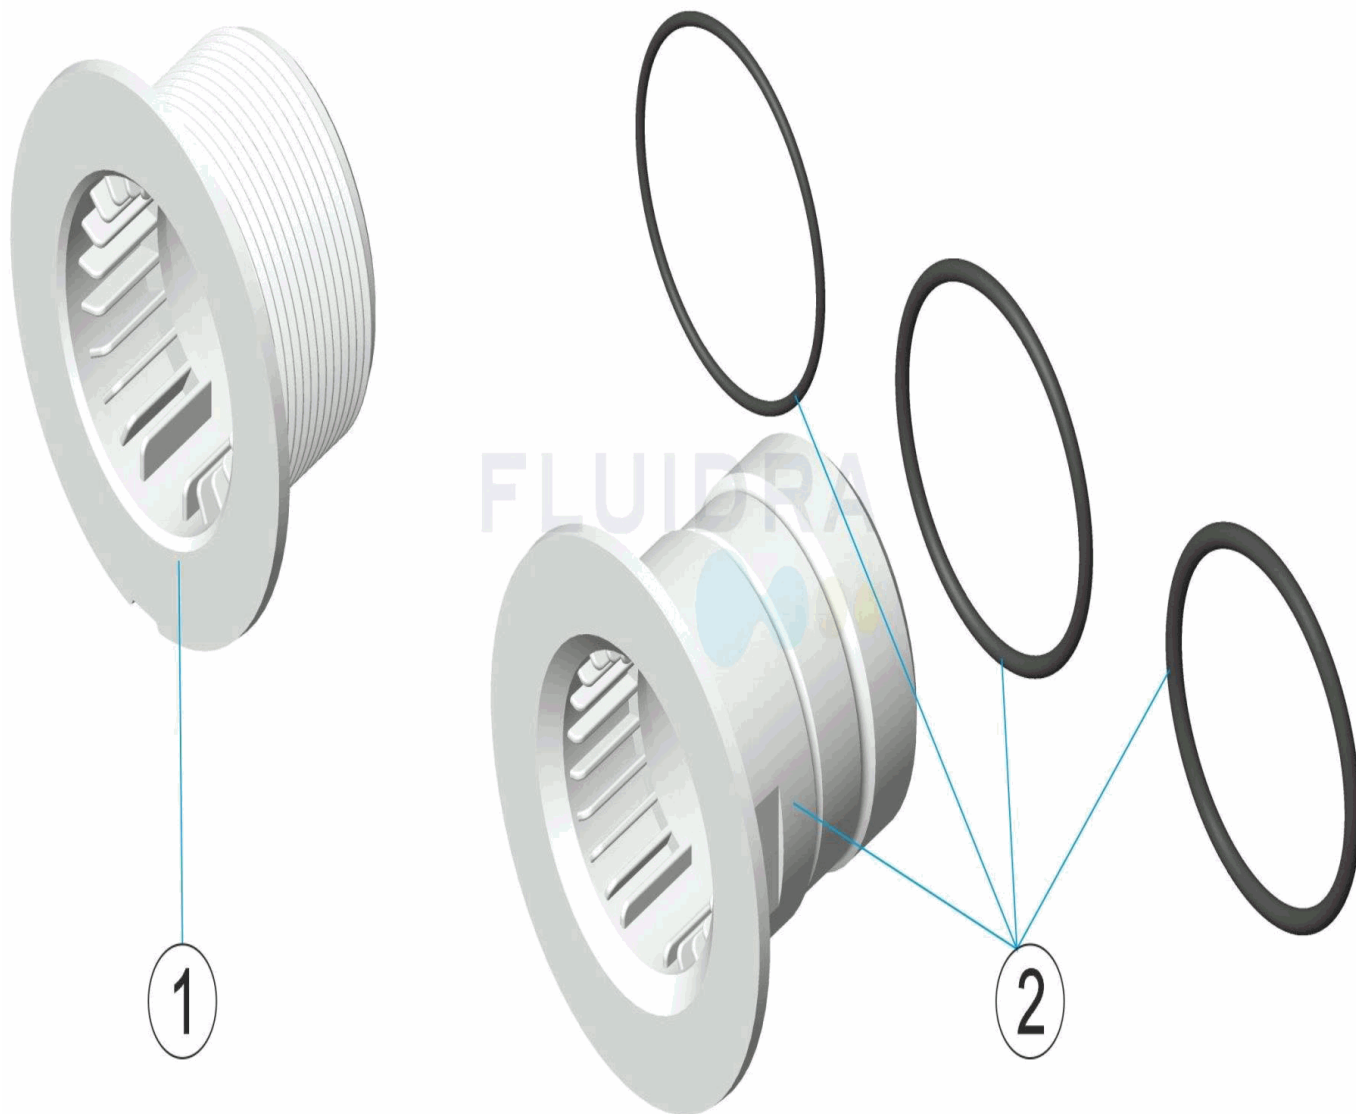

CODIGO **62395**

DESCRIPCION: **ADAPTADOR LP MINI/RAPID**

ESPAÑOL

| POS | CODIGO | DESCRIPCION | POS | CODIGO | DESCRIPCION |
|-----|------------|--------------------|-----|------------|-------------------------|
| 1 | 4403010077 | ADAPTADOR ROSCA 2" | 2 | 4403010066 | ADAPTADOR ACOPLE RAPIDO |

CODE **62395**

DESCRIPTION: **ADAPTATEUR LP (PROJECTEUR) MINI RAPIDE**

FRANCAIS

| POS | CODE | DESCRIPTION | POS | CODE | DESCRIPTION |
|-----|------------|----------------------|-----|------------|---------------------------|
| 1 | 4403010077 | ADAPTATEUR FILETÉ 2" | 2 | 4403010066 | ADAPTATEUR RACCORD RAPIDE |

CODE **62395**

DESCRIPTION: LP ADAPTER (LIGHT) MINI RAPID

ENGLISH

| POS | CODE | DESCRIPTION | POS | CODE | DESCRIPTION |
|-----|------------|-------------------|-----|------------|------------------------|
| 1 | 4403010077 | THREAD ADAPTOR 2" | 2 | 4403010066 | QUICK COUPLING ADAPTER |

CODICE **62395**

DESCRIZIONE: **ADATTATORE LP (FARO) MINI RAPID**

ITALIANO

| POS | CODICE | DESCRIZIONE | POS | CODICE | DESCRIZIONE |
|-----|------------|-----------------------|-----|------------|---------------------------|
| 1 | 4403010077 | ADATTATORE FILETTO 2" | 2 | 4403010066 | ADATTATORE ATTACCO RAPIDO |