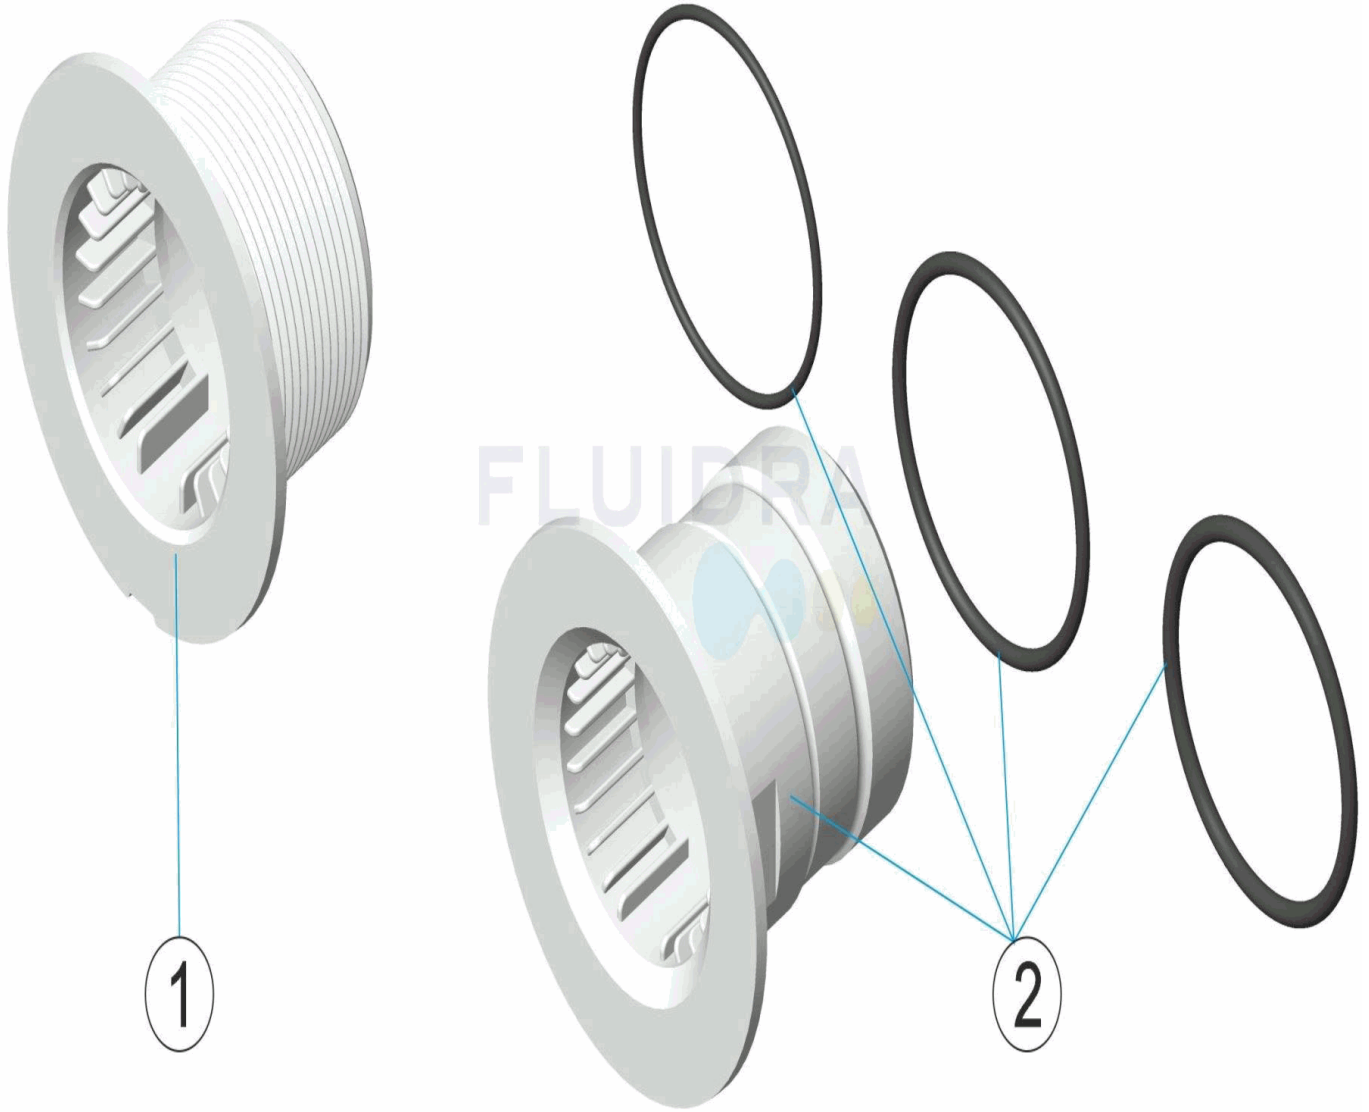

CODIGO **62395**

DESCRIPCION: **ADAPTADOR LP MINI/RAPID**

ESPAÑOL

| POS | CODIGO | DESCRIPCION | POS | CODIGO | DESCRIPCION |
|-----|------------|--------------------|-----|------------|-------------------------|
| 1 | 4403010077 | ADAPTADOR ROSCA 2" | 2 | 4403010066 | ADAPTADOR ACOPLE RAPIDO |

CODE **62395**

DESCRIPTION: **ADAPTATEUR LP (PROJECTEUR) MINI RAPIDE**

FRANCAIS

| POS | CODE | DESCRIPTION | POS | CODE | DESCRIPTION |
|-----|------------|----------------------|-----|------------|---------------------------|
| 1 | 4403010077 | ADAPTATEUR FILETÉ 2" | 2 | 4403010066 | ADAPTATEUR RACCORD RAPIDE |

CODE **62395**

DESCRIPTION: LP ADAPTER (LIGHT) MINI RAPID

ENGLISH

| POS | CODE | DESCRIPTION | POS | CODE | DESCRIPTION |
|-----|------------|-------------------|-----|------------|------------------------|
| 1 | 4403010077 | THREAD ADAPTOR 2" | 2 | 4403010066 | QUICK COUPLING ADAPTER |

CODICE **62395**

DESCRIZIONE: **ADATTATORE LP (FARO) MINI RAPID**

ITALIANO

| POS | CODICE | DESCRIZIONE | POS | CODICE | DESCRIZIONE |
|-----|------------|-----------------------|-----|------------|---------------------------|
| 1 | 4403010077 | ADATTATORE FILETTO 2" | 2 | 4403010066 | ADATTATORE ATTACCO RAPIDO |