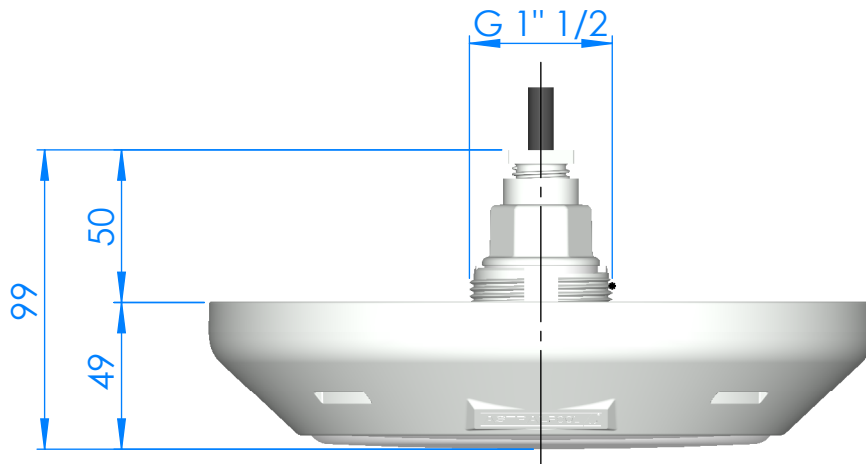

CÓDIGO / CODE: **64340**
DESCRIPCIÓN: **LUMIPLUS RAPID V1 RGB LINER**
DESCRIPTION: **LUMIPLUS RAPID V1 RGB LINER**

Nota: Unidades en mm
Note: Units in mm