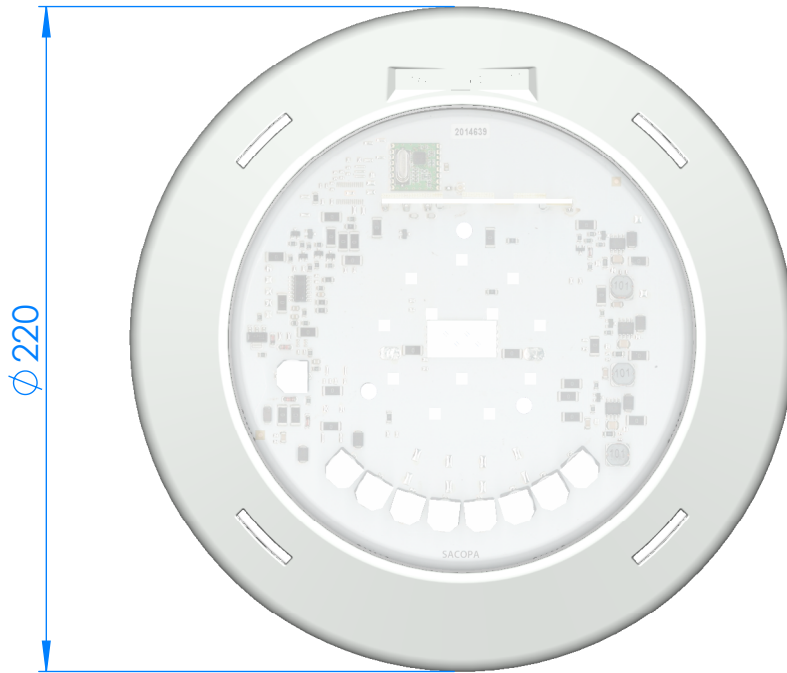

CÓDIGO / CODE: **64340**
DESCRIPCIÓN: **LUMIPLUS RAPID V1 RGB LINER**
DESCRIPTION: **LUMIPLUS RAPID V1 RGB LINER**

Nota: Unidades en mm
Note: Units in mm