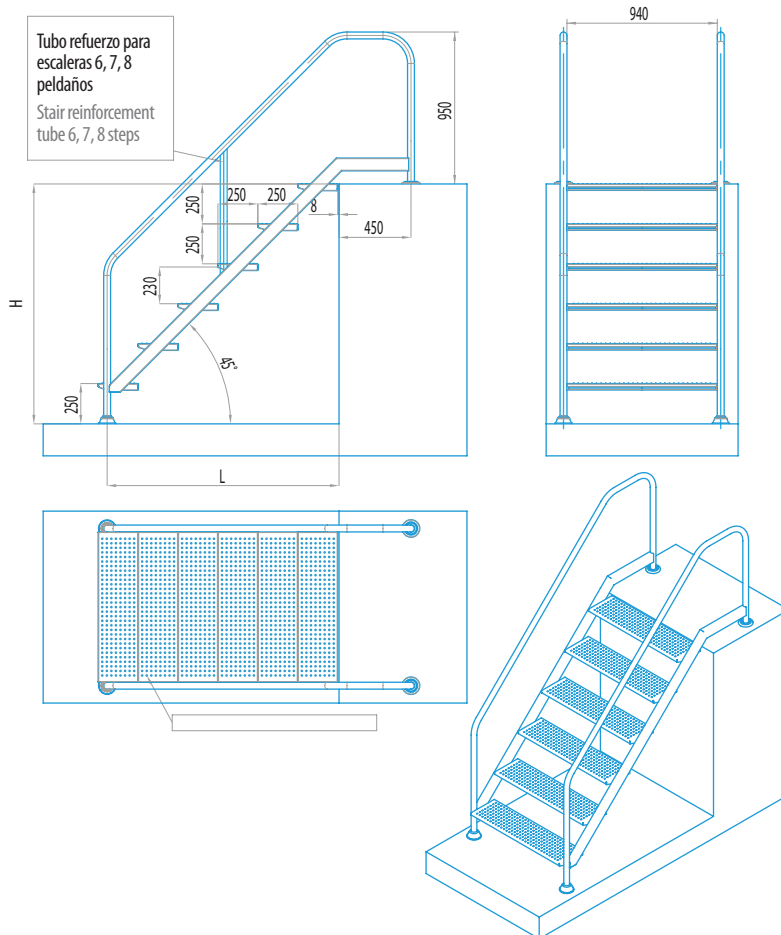

ESCALERA FÁCIL ACCESO EASY ACCESS LADDER

DIMENSIONES

DIMENSIONS

CÓDIGO CODE	PELDAÑOS STEPS	PISCINA POOL H (mm)	L (mm)
64894	3	750	700
64895	4	1000	950
64896	5	1250	1200
64897	6	1500	1450
64898	7	1750	1700
64899	8	2000	1950

* Para dimensiones diferentes de la tabla (PISCINA H) consultar fabricación especial.

* For different dimensions of the table (POOL H) check special production.

► Embalaje / Packaging

▼ Paletizado / Palletized

EMBALAJE Y PALETIZADO PACKAGING AND PALLETIZING

CÓDIGO CODE	CAJA BOX (cm)	UDS. CAJA UNITS BOX	PESO BRUTO GROSS WEIGHT (kg)	PALET PALLET	UDS. PALET PALLET UNITS
64894	262 x 104 x 11	1	35	262 x 104 x 148	12
64895	262 x 104 x 11	1	41	262 x 104 x 148	12
64896	262 x 104 x 11	1	35	262 x 104 x 148	12
64897	323 x 104 x 11	1	46,50	323 x 104 x 148	12
64898	323 x 104 x 11	1	46,50	323 x 104 x 148	12
64899	345 x 104 x 11	1	46,50	345 x 104 x 103	8