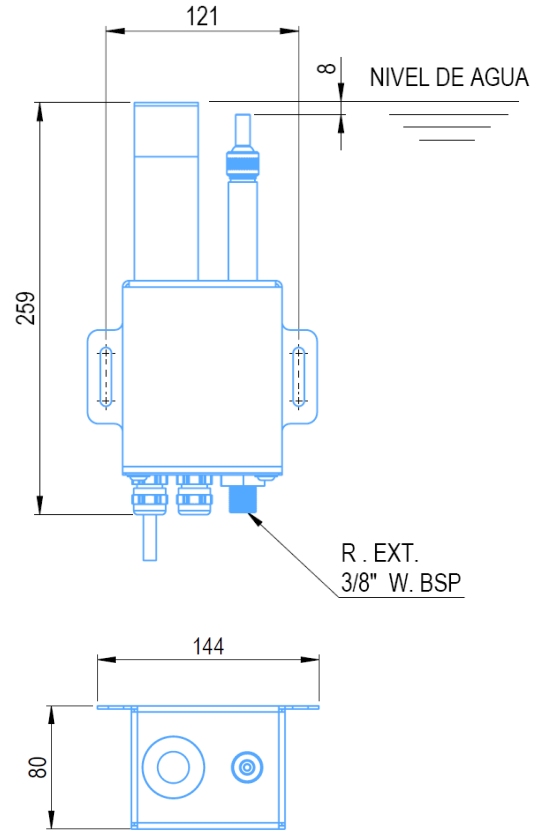

Cosmos can alternate the droplets with another astonishing effect: small, extremely fast vertical jets able to create high-speed cascades, waves, etc.

COSMOS

Código / Code: 66553

Dimensiones (L x W x H) [mm]	144 x 80 x 259
Tipo de iluminación	RGB - DMX
Tensión Nominal iluminación [V]	24 VDC
Tensión Nominal Cosmos [V]	24 VDC
Potencia (Iluminación) [W]	3
Potencia (Cosmos) [W]	14
Potencia (Total) [W]	17
Corriente Nominal [A]	0,6
Conexión de entrada de agua	3/8" G
Diámetro surtidor [mm]	4
Caudal función Jet h=1m [l/min]	3,4
Presión (máx.) [bar]	1,5
Control iluminación	DMX (3 canales)
Material	Acero inoxidable 316 / Latón / Otros
Peso [kg]	2
Grado de protección	IP 68

Dimensions (L x W x H) [mm]	144 x 80 x 259
Light type	RGB - DMX
Light nominal voltage [V]	24 VDC
Cosmos nominal voltage [V]	24 VDC
Power (Light) [W]	3
Power (Cosmos) [W]	14
Power (Total) [W]	17
Power rating[A]	0,6
Waterinlet connection	3/8" G
Jet diameter [mm]	4
Jet function flow h=1m [l/min]	3,4
Pressure (max.) [bar]	1,5
Light control	DMX (3 channels)
Material	AISI 316 stainless steel / Brass / Other
Weight [kg]	2
Protection rating	IP 68

DIMENSIONES DIMENSIONS

Código / Code: 66553

EJEMPLOS EXAMPLES