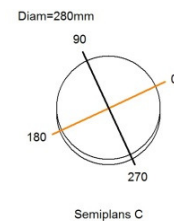

| | |
|--|--|
| CARACTERÍSTICAS TÉCNICAS / TECHNICAL CHARACTERISTICS PRODUCTO: LUMIPLUS PAR56 V1 – BLANCO PRODUCT: LUMIPLUS PAR56 V1 – WHITE | CÓDIGO / CODE 67515 67517 – 67518 - 67519 |
|--|--|

MONOCOLOR (BLANCO – WHITE)

| Tensión nominal Rated voltage | Vatios Watts | Vida Lifespan | Temperatura de color Colour temperature | Flujo luminoso Luminous output | Protección IP IP Protection | Cable Cable | |
|----------------------------------|-----------------|------------------|--|-----------------------------------|--------------------------------|--|--|
| 24 VDC | 14 W | L70 | W 5.700°K WW 3000°K | 1.485 lm | IPX8 | H07RN-F 2x1,5 mm ² (only on PAR56 projectors) | <p>Operar únicamente con fuente de alimentación de seguridad.</p> <p>To be used only with a security power supply.</p> |

Flux 1485.00 lm
 Máxim 394.97 cd/klm
 Posició C=0.00 G=0.00
 Rendiment : 100.00%
 Data: 27-09-2016
 Bisimètric