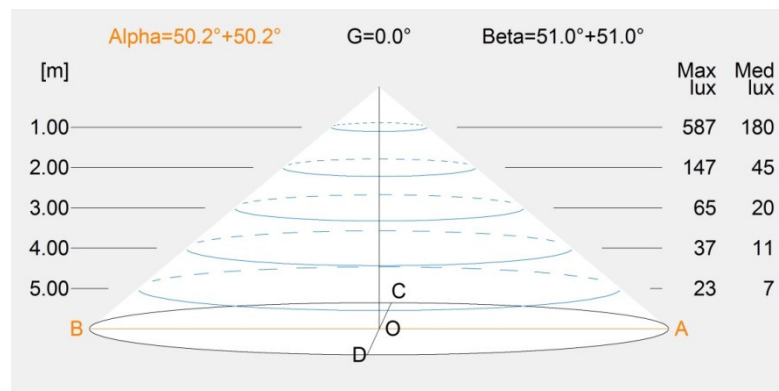

| | |
|--|--|
| CARACTERÍSTICAS TÉCNICAS / TECHNICAL CHARACTERISTICS PRODUCTO: LUMIPLUS PAR56 V1 – BLANCO PRODUCT: LUMIPLUS PAR56 V1 – WHITE | CÓDIGO / CODE 67515 67517 – 67518 - 67519 |
|--|--|

MONOCOLOR (BLANCO – WHITE)

| Tensión nominal Rated voltage | Vatios Watts | Vida Lifespan | Temperatura de color Colour temperature | Flujo luminoso Luminous output | Protección IP IP Protection | Cable Cable | |
|----------------------------------|-----------------|------------------|--|-----------------------------------|--------------------------------|--|--|
| 24 VDC | 14 W | L70 | W 5.700°K WW 3000°K | 1.485 lm | IPX8 | H07RN-F 2x1,5 mm ² (only on PAR56 projectors) | <p>Operar únicamente con fuente de alimentación de seguridad.</p> <p>To be used only with a security power supply.</p> |

Flux 1485.00 lm
 Máxim 394.97 cd/klm
 Posició C=0.00 G=0.00
 Rendiment : 100.00%
 Data: 27-09-2016
 Bisimètric