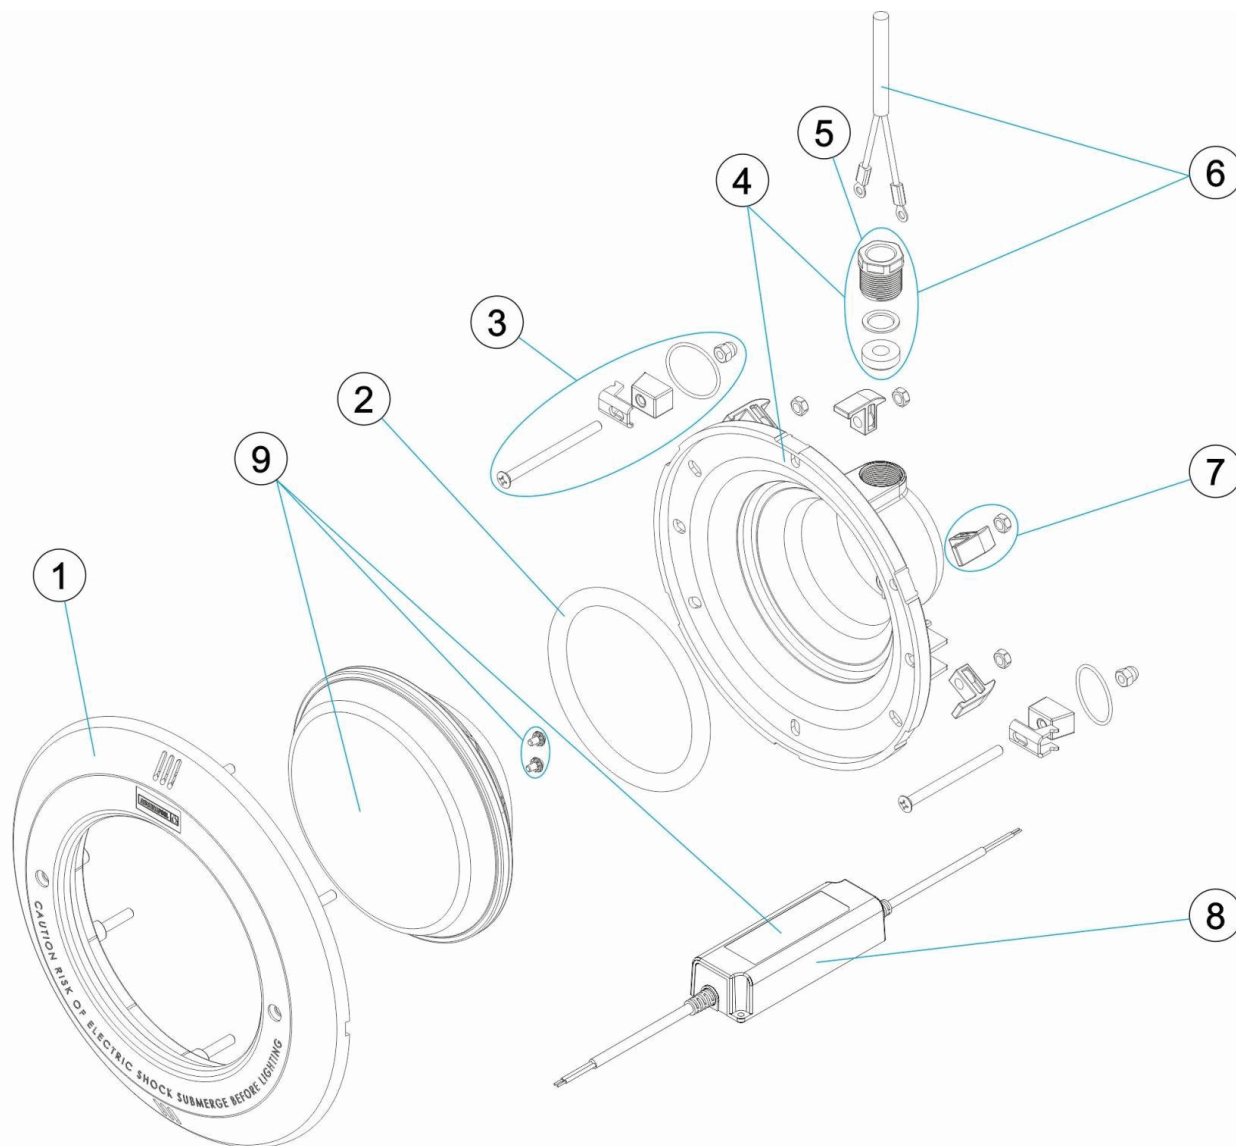

CODE **67517, 67518, 67520, 67521**

BESCHREIBUNG: **UWS SERIE STANDAR MIT LED**

DEUTSCH

POS	CODE	BESCHREIBUNG	POS	CODE	BESCHREIBUNG
1	* 4403010302	RING WEISS UWS	6	4403014003	UWS-KABEL LED
1	* 4403010301	RING EDELSTAHL UWS	7	4403010306	FIXIERCLIP UWS
2	4403010304	O-RING UWS	8	* 67511	STROMVERSORGUNG APV 16W 24VDC
3	4403016002	FIXIERUNG LAMPE UWS A-4	8	* 67512	STROMVERSORGUNG APV 40W 24VDC
4	4403016001	BASIS UWS M-25	9	* 67515	LAMPE P56 V1.17 W 24VDC WEISS
5	4403014001	QUETSCHVERSCHRAUBUNG LAMPE UWS LED	9	* 67516	LAMPE P56 V2.17 W 24VDC WEISS