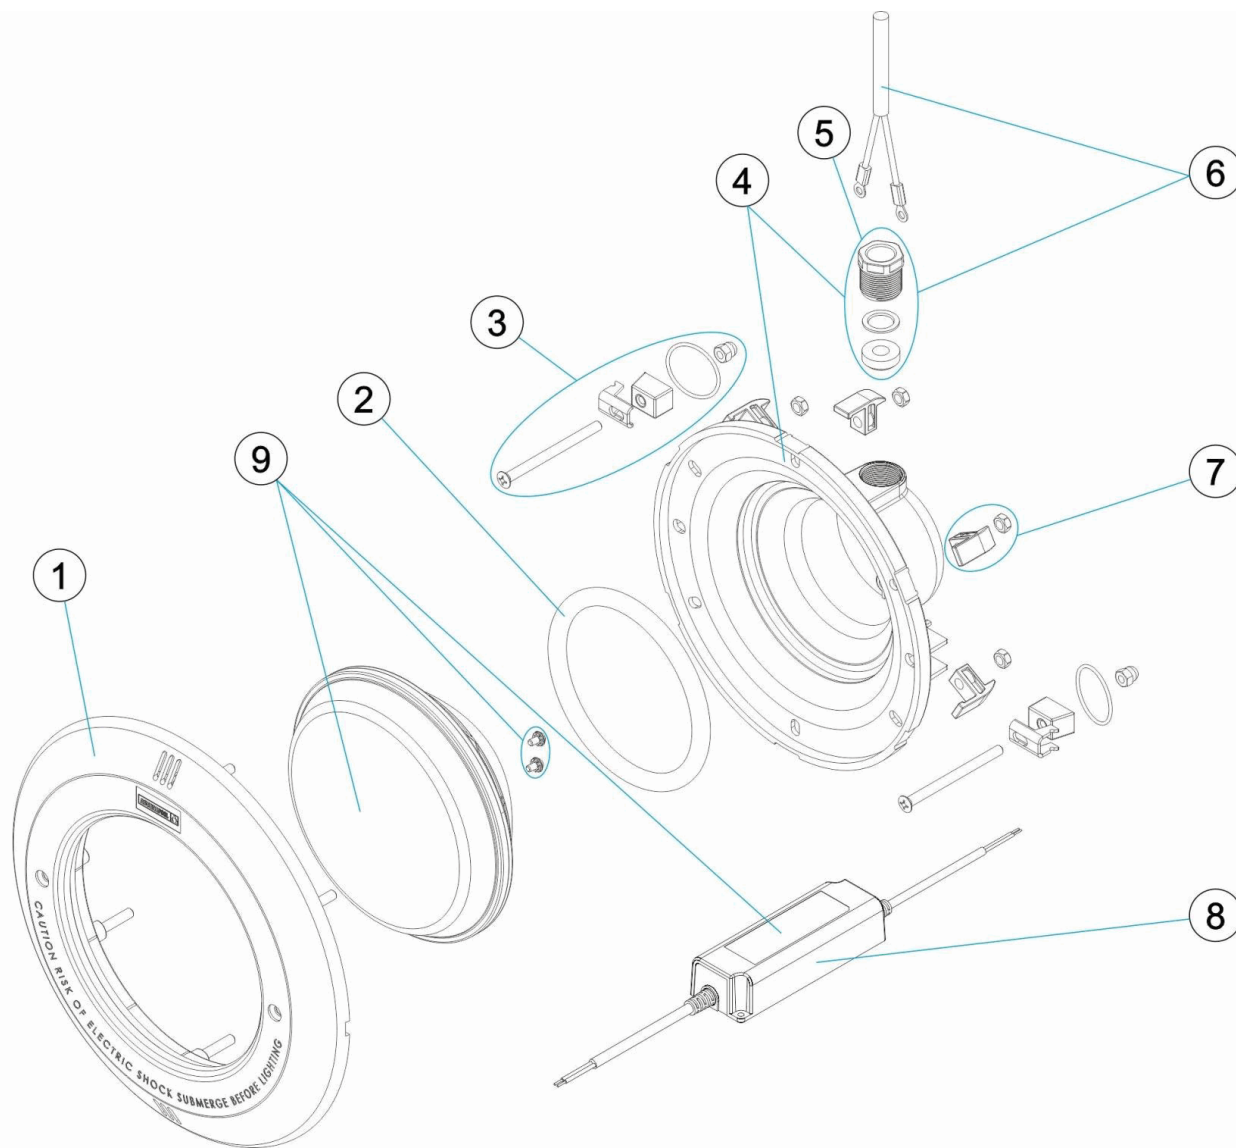

CODICE **67517, 67518, 67520, 67521**

DESCRIZIONE: **PROIETTORE STANDARD CON LAMPADA DI LEDS**

ITALIANO

POS	CODICE	DESCRIZIONE	POS	CODICE	DESCRIZIONE
1	* 4403010302	FLANGIA BIANCA FARO	6	4403014003	CAVO FARO LEDS
1	* 4403010301	FLANGIA INOX FARO	7	4403010306	CLIP FISSAGGIO FARO
2	4403010304	O-RING FARO	8	* 67511	FONTE ALIMENTAZIONE APV 16W 24VDC
3	4403016002	FISSAGGIO FARO A-4	8	* 67512	FONTE ALIMENTAZIONE APV 40W 24VDC
4	4403016001	CALOTTA FARO M-25	9	* 67515	LAMPADINA P56 V1.17 W 24VDC BIANCO
5	4403014001	PRESSACAVI CALOTTA FARO LEDS	9	* 67516	LAMPADINA P56 V2.17 W 24VDC BIANCO