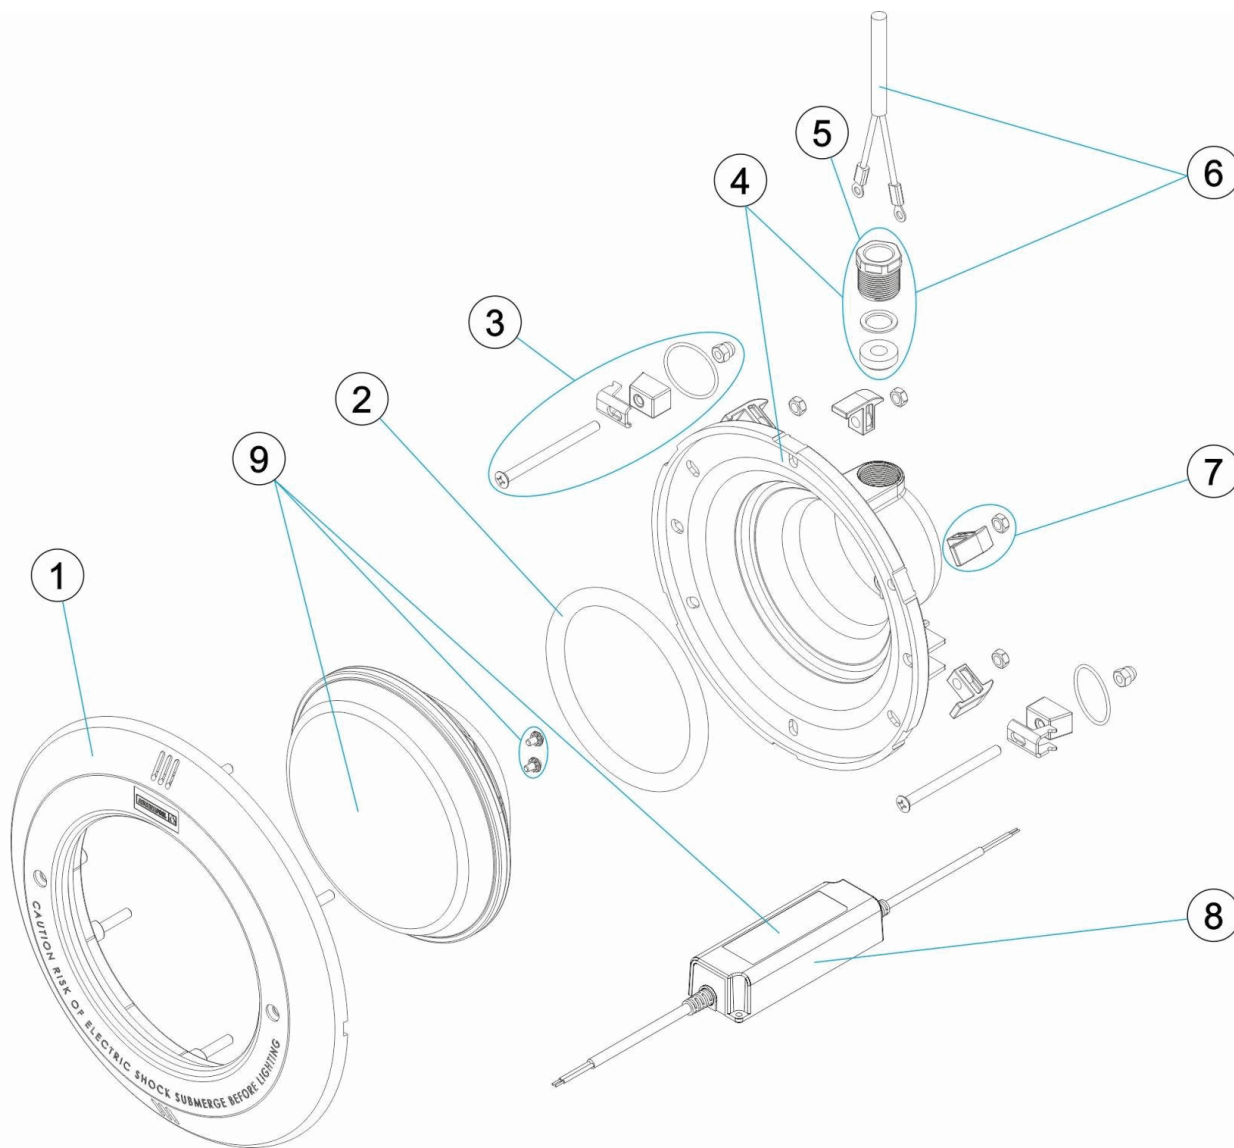

CODE **67517, 67518, 67520, 67521**

DESCRIPTION: **PROJECTEUR STANDARD AVEC LAMPE DE LEDS**

FRANCAIS

POS	CODE	DESCRIPTION	POS	CODE	DESCRIPTION
1	* 4403010302	ENJOLIVEUR BLANC DE PROJECTEUR	6	4403014003	CABLE PROJECTOUR LEDS
1	* 4403010301	ENJOLIVEUR INOX DE PROJECTEUR	7	4403010306	CLIP FIXATION PROJECTEUR
2	4403010304	JOINT TORIQUE PROJECTEUR	8	* 67511	SOURCE D'ALIMENTATION APV 16W 24VDC
3	4403016002	PLATINE FIXATION A-4	8	* 67512	SOURCE D'ALIMENTATION APV 40W 24VDC
4	4403016001	FOND PROJECTEUR M-25	9	* 67515	LAMPE P56 V1.17 W 24VDC BLANC
5	4403014001	PRESSE ETOUPE FOND PROJECTEUR LEDS	9	* 67516	LAMPE P56 V2.17 W 24VDC BLANC