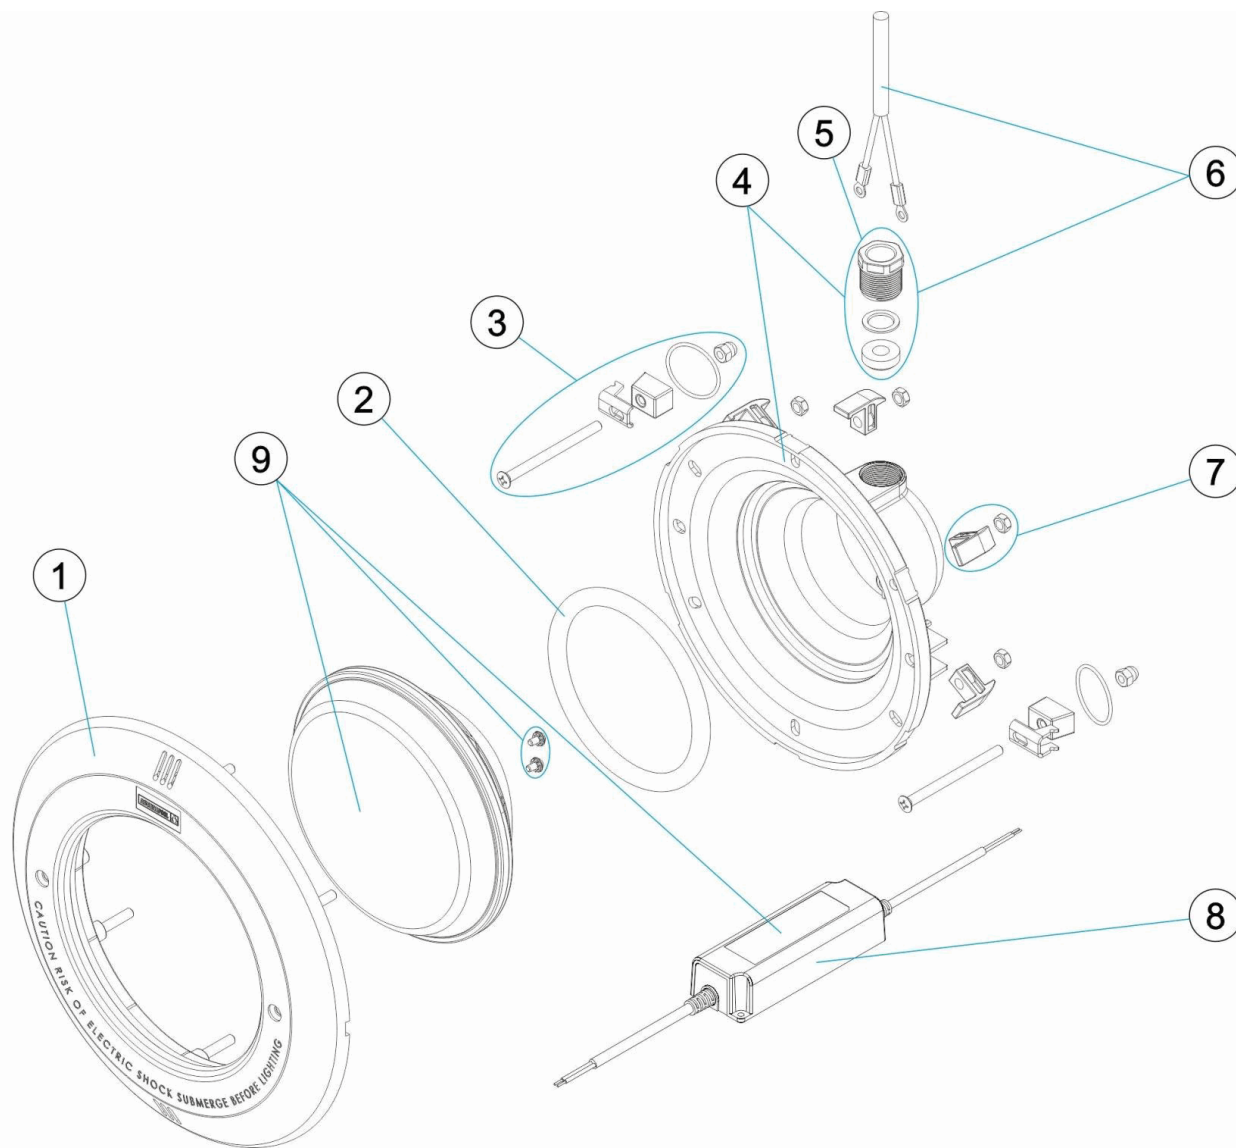

CODIGO **67517, 67518, 67520, 67521**

DESCRIÇÃO: **PROJETOR STANDARD COM LÂMPADA DE LEDS**

PORTUGUES

POS	CODIGO	DESCRIÇÃO	POS	CODIGO	DESCRIÇÃO
1	* 4403010302	ARO BRANCO PROJECTOR	6	4403014003	CABO PROJECTOR LEDS
1	* 4403010301	ARO INOX PROJECTOR	7	4403010306	CLIP FIXAÇÃO PROJECTOR
2	4403010304	JUNTA TÓRICA PROJECTOR	8	* 67511	FONTE ALIMENTAÇÃO APV 16W 24VDC
3	4403016002	FIXAÇÃO FOCO PROJECTOR A-4	8	* 67512	FONTE ALIMENTAÇÃO APV 40W 24VDC
4	4403016001	FUNDO FOCO PROJECTOR M-25	9	* 67515	BOMBILHA P56 V1.17 W 24VDC BRANCO
5	4403014001	PRENSAESTOPAS FOCO PROJECTOR LEDS	9	* 67516	BOMBILHA P56 V2.17 W 24VDC BRANCO