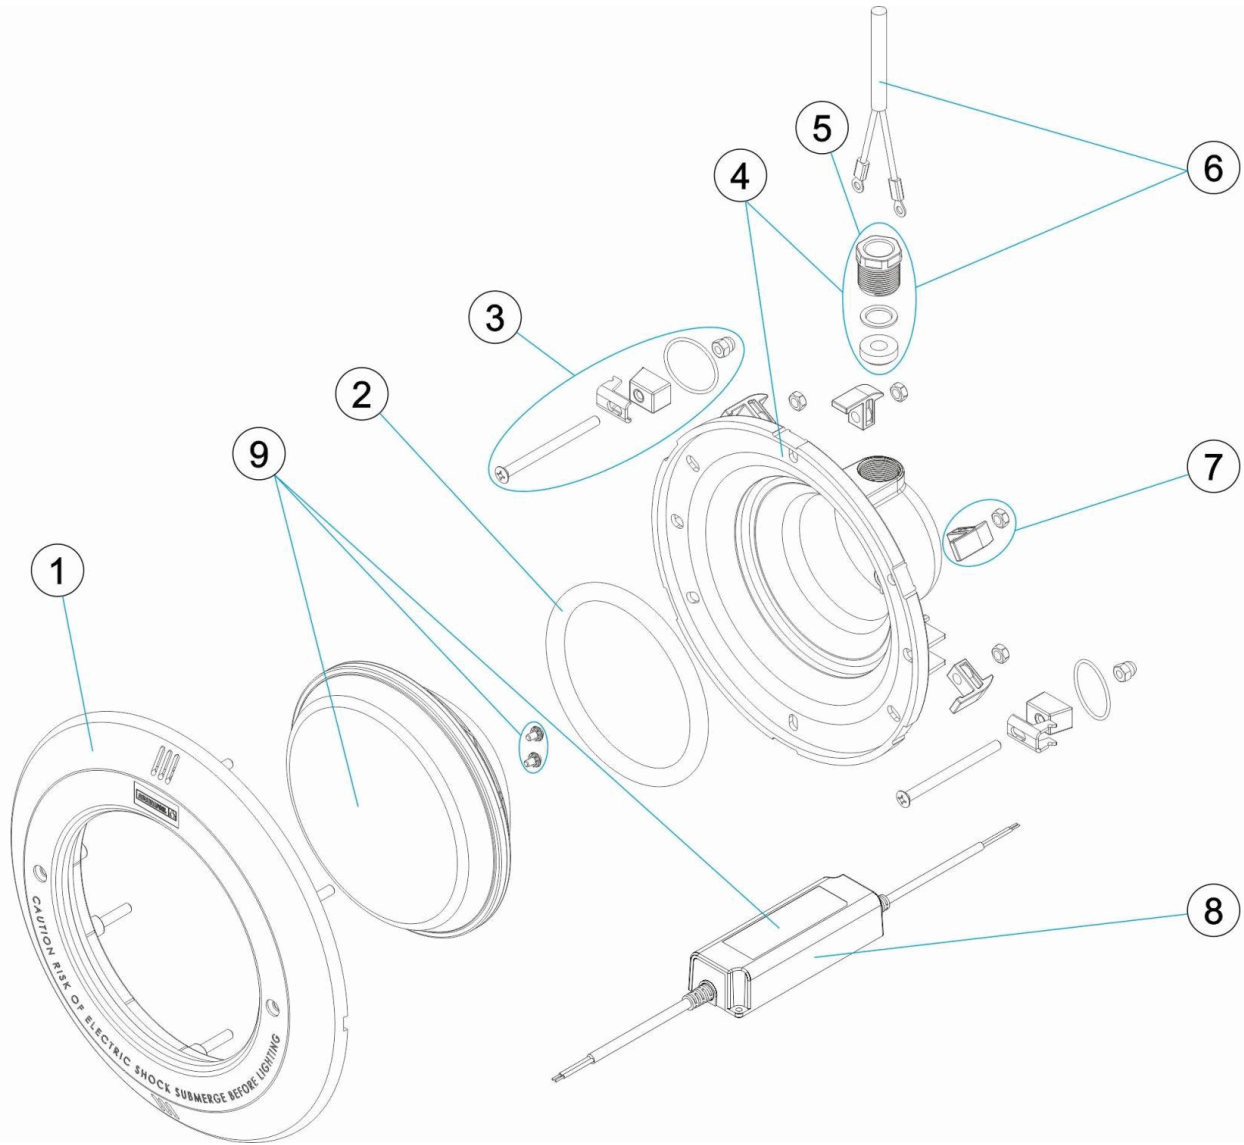

CODIGO **67517, 67518, 67520, 67521**

DESCRIPCION: **PROYECTOR SERIE STANDAR CON LAMPARA DE LEDS**

ESPAÑOL

POS	CODIGO	DESCRIPCION	POS	CODIGO	DESCRIPCION
1	* 4403010302	ARO BLANCO PROYECTOR	6	4403014003	CABLE PROYECTOR LEDS
1	* 4403010301	ARO INOX. PROYECTOR	7	4403010306	CLIP FIJACION PROYECTOR
2	4403010304	JUNTA TORICA PROYECTOR	8	* 67511	FUENTE ALIMENTACION APV 16W 24VDC
3	4403016002	FIJACION FOCO PROYECTOR A-4	8	* 67512	FUENTE ALIMENTACION APV 40W 24VDC
4	4403016001	FONDO FOCO PROYECTOR M-25	9	* 67515	LAMPARA P56 V1.17 W 24VDC BLANCA
5	4403014001	PRENSAESTOPAS FOCO PROYECTOR LEDS	9	* 67516	LAMPARA P56 V2.17 W 24VDC BLANCA