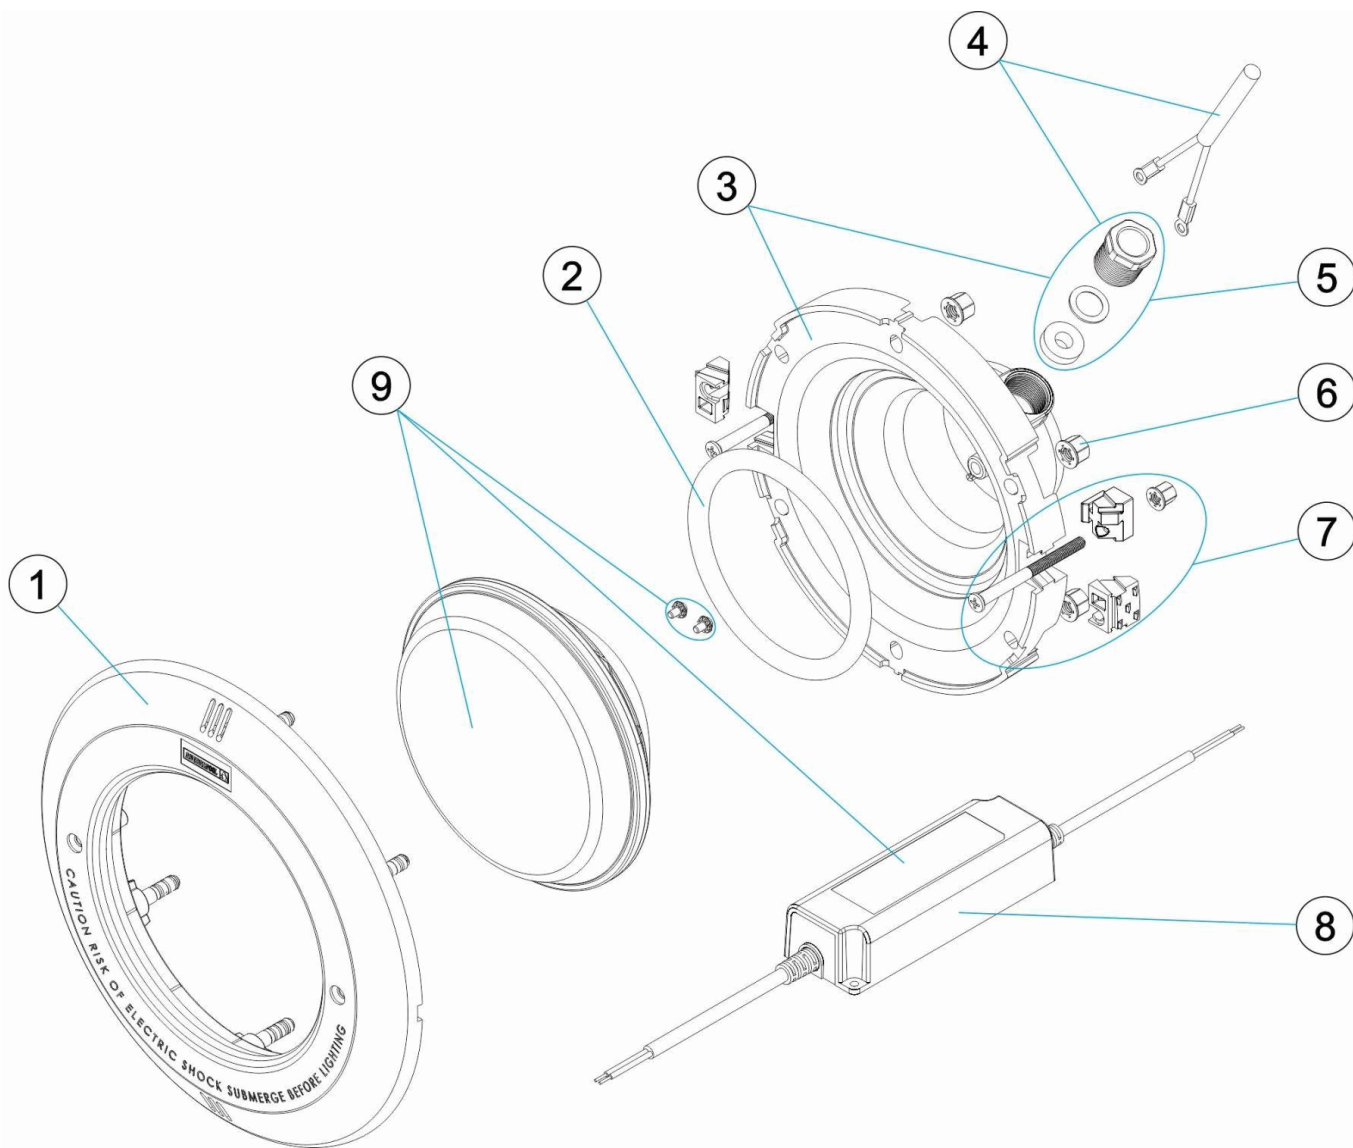

DESCRIPTION: **PROJECTEUR GLOBAL AVEC LAMPE DE LEDS**

FRANCAIS

POS	CODE	DESCRIPTION	POS	CODE	DESCRIPTION
1	4403010006	ENJOLIVEUR BLANC	7	4403010002	PLATINE FIXATION GLOBAL
2	4403010304	JOINT TORIQUE PROJECTEUR	8	* 67511	SOURCE D'ALIMENTATION APV 16W 24VDC
3	4403010089	FOND PROJECTEUR GLOBAL LEDS	8	* 67512	SOURCE D'ALIMENTATION APV 40W 24VDC
4	4403014003	CABLE PROJECTOUR LEDS	9	* 67515	LAMPE P56 V1.17 W 24VDC BLANC
5	4403014001	PRESSE ETOUPE FOND PROJECTEUR LEDS	9	* 67516	LAMPE P56 V2.17 W 24VDC BLANC
6	4403010005	ECROU PROJECTOUR M-8			