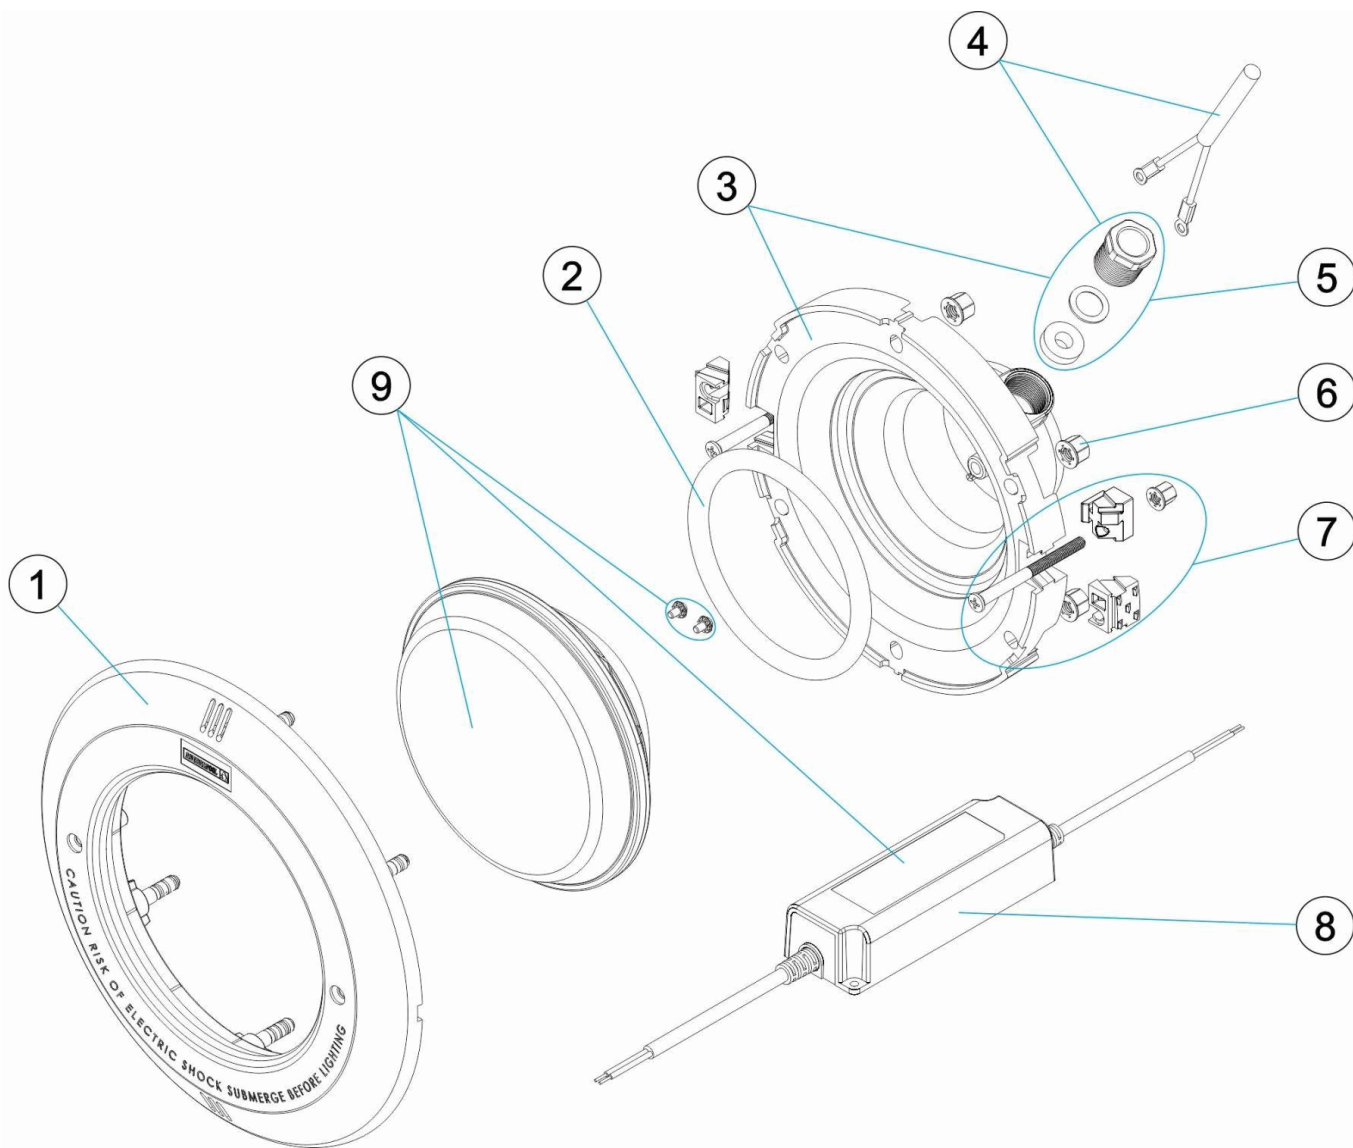

CODIGO **67519, 67522**

DESCRIÇÃO: **PROJETOR GLOBAL COM LÂMPADA DE LEDS**

PORTUGUES

POS	CODIGO	DESCRIÇÃO	POS	CODIGO	DESCRIÇÃO
1	4403010006	ARO EMBELEZADOR BRANCO	7	4403010002	FIXAÇÃO FOCO PROJECTOR GLOBAL
2	4403010304	JUNTA TÓRICA PROJECTOR	8	* 67511	FONTA ALIMENTAÇÃO APV 16W 24VDC
3	4403010089	FUNDO FOCO PROJECTOR GLOBAL LEDS	8	* 67512	FONTA ALIMENTAÇÃO APV 40W 24VDC
4	4403014003	CABO PROJECTOR LEDS	9	* 67515	BOMBILHA P56 V1.17 W 24VDC BRANCO
5	4403014001	PRENSAESTOPAS FOCO PROJECTOR LEDS	9	* 67516	BOMBILHA P56 V2.17 W 24VDC BRANCO
6	4403010005	PORCA PROJECTOR M-8