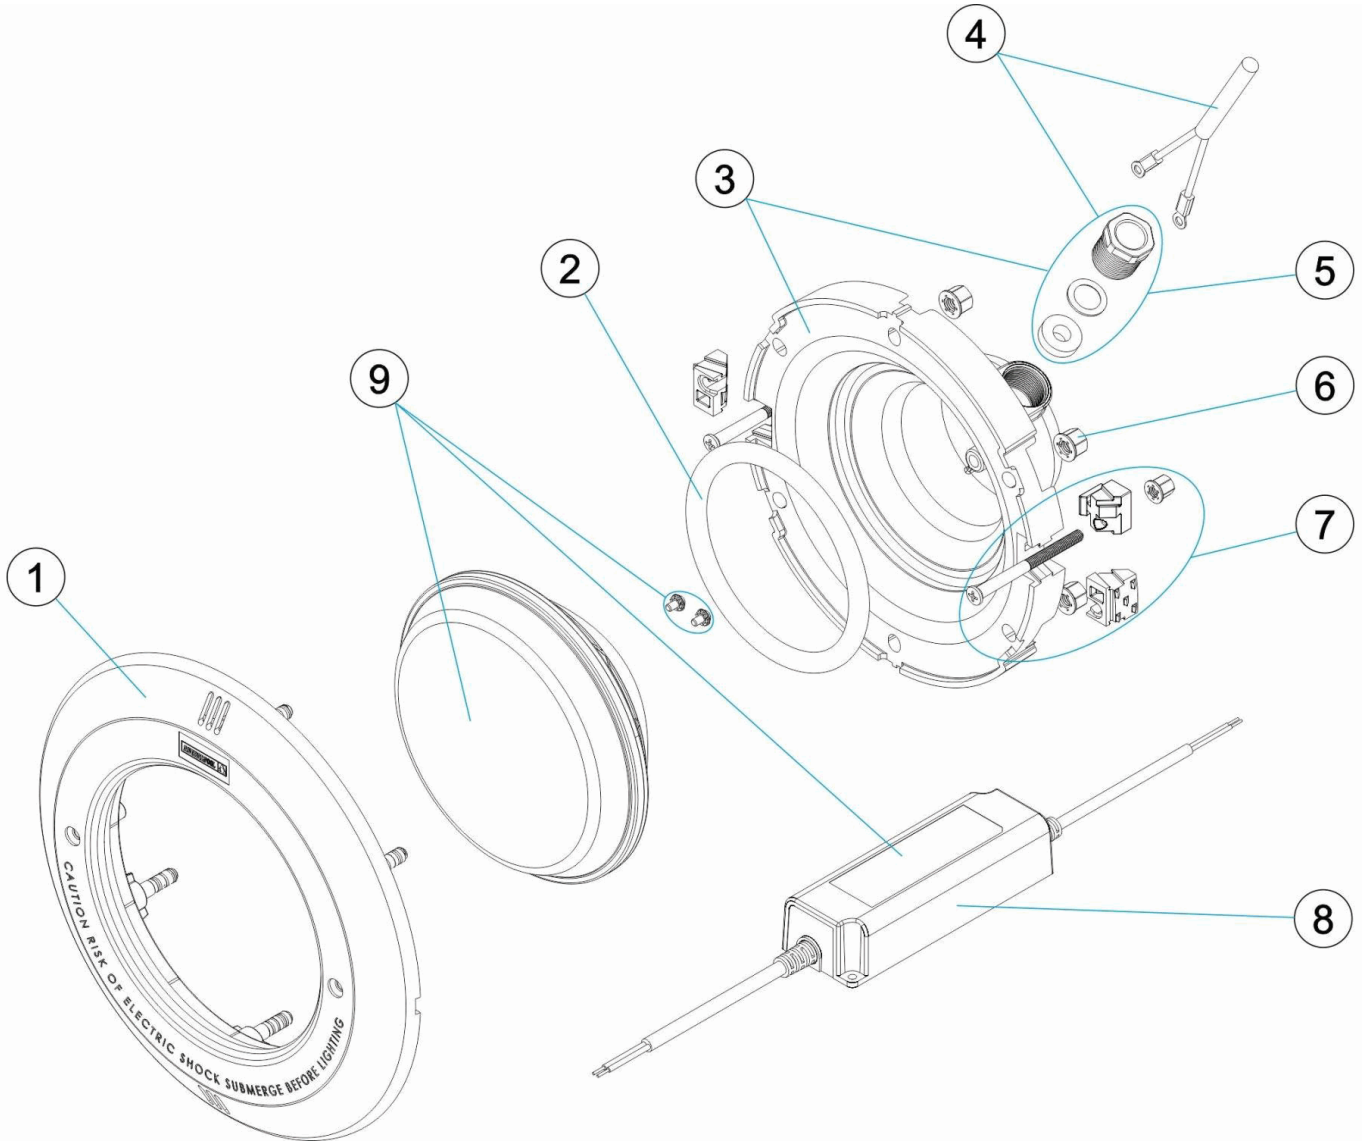

CODIGO **67519, 67522**

DESCRIPCION: **PROYECTOR SERIE GLOBAL CON LAMPARA DE LEDS**

ESPAÑOL

POS	CODIGO	DESCRIPCION	POS	CODIGO	DESCRIPCION
1	4403010006	CJTO. ARO EMBELLECEDOR BLANCO	7	4403010002	FIJACION FOCO PROYECTOR GLOBAL
2	4403010304	JUNTA TORICA PROYECTOR	8	* 67511	FUENTE ALIMENTACION APV 16W 24VDC
3	4403010089	FONDO FOCO PROYECTOR GLOBAL LEDS	8	* 67512	FUENTE ALIMENTACION APV 40W 24VDC
4	4403014003	CABLE PROYECTOR LEDS	9	* 67515	LAMPARA P56 V1.17 W 24VDC BLANCA
5	4403014001	PRENSAESTOPAS FOCO PROYECTOR LEDS	9	* 67516	LAMPARA P56 V2.17 W 24VDC BLANCA
6	4403010005	TUERCA PROYECTOR PLASTICO M-8			

DESCRIPTION: **PROJECTEUR GLOBAL AVEC LAMPE DE LEDS**

FRANCAIS

POS	CODE	DESCRIPTION	POS	CODE	DESCRIPTION
1	4403010006	ENJOLIVEUR BLANC	7	4403010002	PLATINE FIXATION GLOBAL
2	4403010304	JOINT TORIQUE PROJECTEUR	8	* 67511	SOURCE D'ALIMENTATION APV 16W 24VDC
3	4403010089	FOND PROJECTEUR GLOBAL LEDS	8	* 67512	SOURCE D'ALIMENTATION APV 40W 24VDC
4	4403014003	CABLE PROJECTOUR LEDS	9	* 67515	LAMPE P56 V1.17 W 24VDC BLANC
5	4403014001	PRESSE ETOUPE FOND PROJECTEUR LEDS	9	* 67516	LAMPE P56 V2.17 W 24VDC BLANC
6	4403010005	ECROU PROJECTOUR M-8			

DESCRIPTION: **GLOBAL PROJECTOR WITH LEDS LAMP**

ENGLISH

POS	CODE	DESCRIPTION	POS	CODE	DESCRIPTION
1	4403010006	FACE PLATE WHITE	7	4403010002	LIGHT FIXING FIXTURES GLOBAL
2	4403010304	LIGHT O RING	8	* 67511	POWER APV 16W 24VDC
3	4403010089	BACK COVER GLOBAL LEDS	8	* 67512	POWER APV 40W 24VDC
4	4403014003	CABLE FOR UWL LEDS	9	* 67515	LIGHTBULB P56 V1.17 W 24VDC WHITE
5	4403014001	PACKING GLANDUWL LEDS	9	* 67516	LIGHTBULB P56 V2.17 W 24VDC WHITE
6	4403010005	LIGHT NUT M-8			