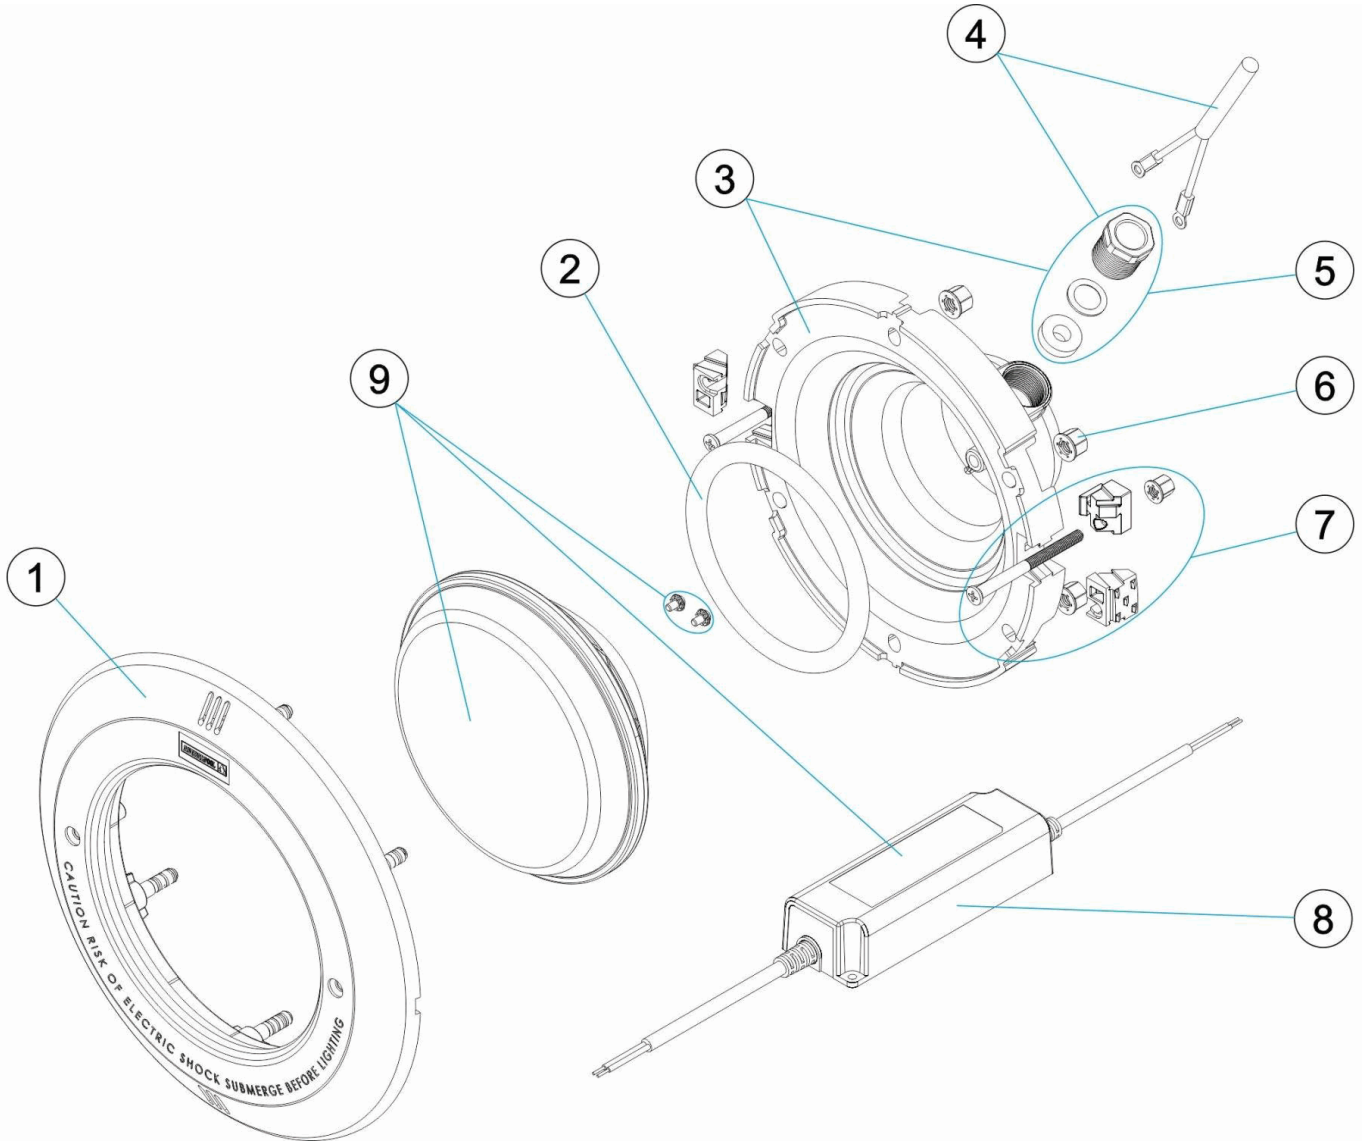

BESCHREIBUNG: **UWS SERIE GLOBAL MIT LED**

DEUTSCH

POS	CODE	BESCHREIBUNG	POS	CODE	BESCHREIBUNG
1	4403010006	SET ZIERRING WEISS	7	4403010002	FIXIERUNG LAMPE UWS GLOBAL
2	4403010304	O-RING UWS	8	* 67511	STROMVERSORUNG APV 16W 24VDC
3	4403010089	BASIS UWS GLOBAL LED	8	* 67512	STROMVERSORUNG APV 40W 24VDC
4	4403014003	UWS-KABEL LED	9	* 67515	LAMPE P56 V1.17 W 24VDC WEISS
5	4403014001	QUETSCHVERSCHRAUBUNG LAMPE UWS LED	9	* 67516	LAMPE P56 V2.17 W 24VDC WEISS
6	4403010005	MUTTER UWS KUNSTSTOFF M-8			