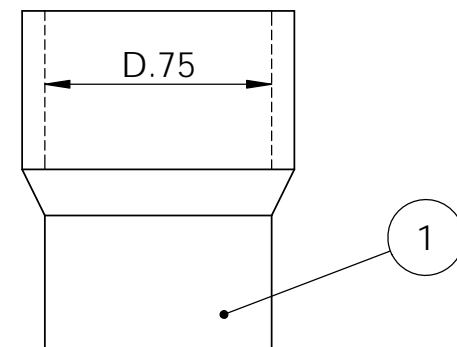

67655

POS / ITEM	CANT. / QTY	COD. / CODE	DENOMINACIÓN / DESCRIPTION
2	2	00611-0002	TUERCA PIEZA UNION / NUT PIECE UNION
3	2	01154-0302	MANGUITO UNION D.63 / HOSE UNION D.63
4	2	01150-0301	JUNTA MANGUITO ENLACE / HOSE LINK O'RING

+

68189

POS / ITEM	CANT. / QTY	COD. / CODE	DENOMINACIÓN / DESCRIPTION
1	1	01993	REDUCCION CONICA 90-75x63 / REDUCTION CONICAL 90-75x63
5	1	09030	REDUCCION EXCENTRICA 90-75x63 / EXCENTRAL REDUCTION 90-75x63