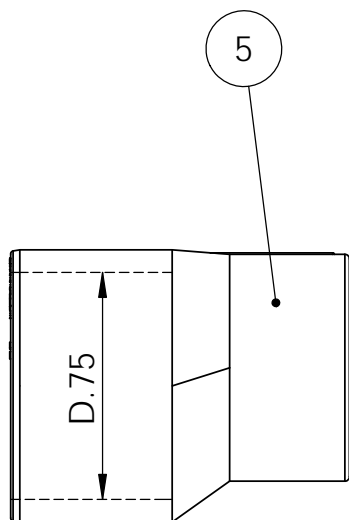

Encolado
Glue