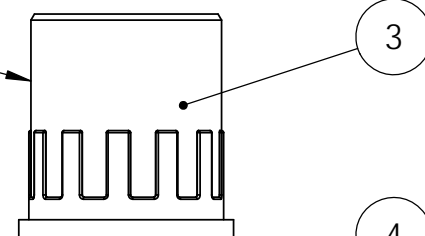

Encolado
Glue