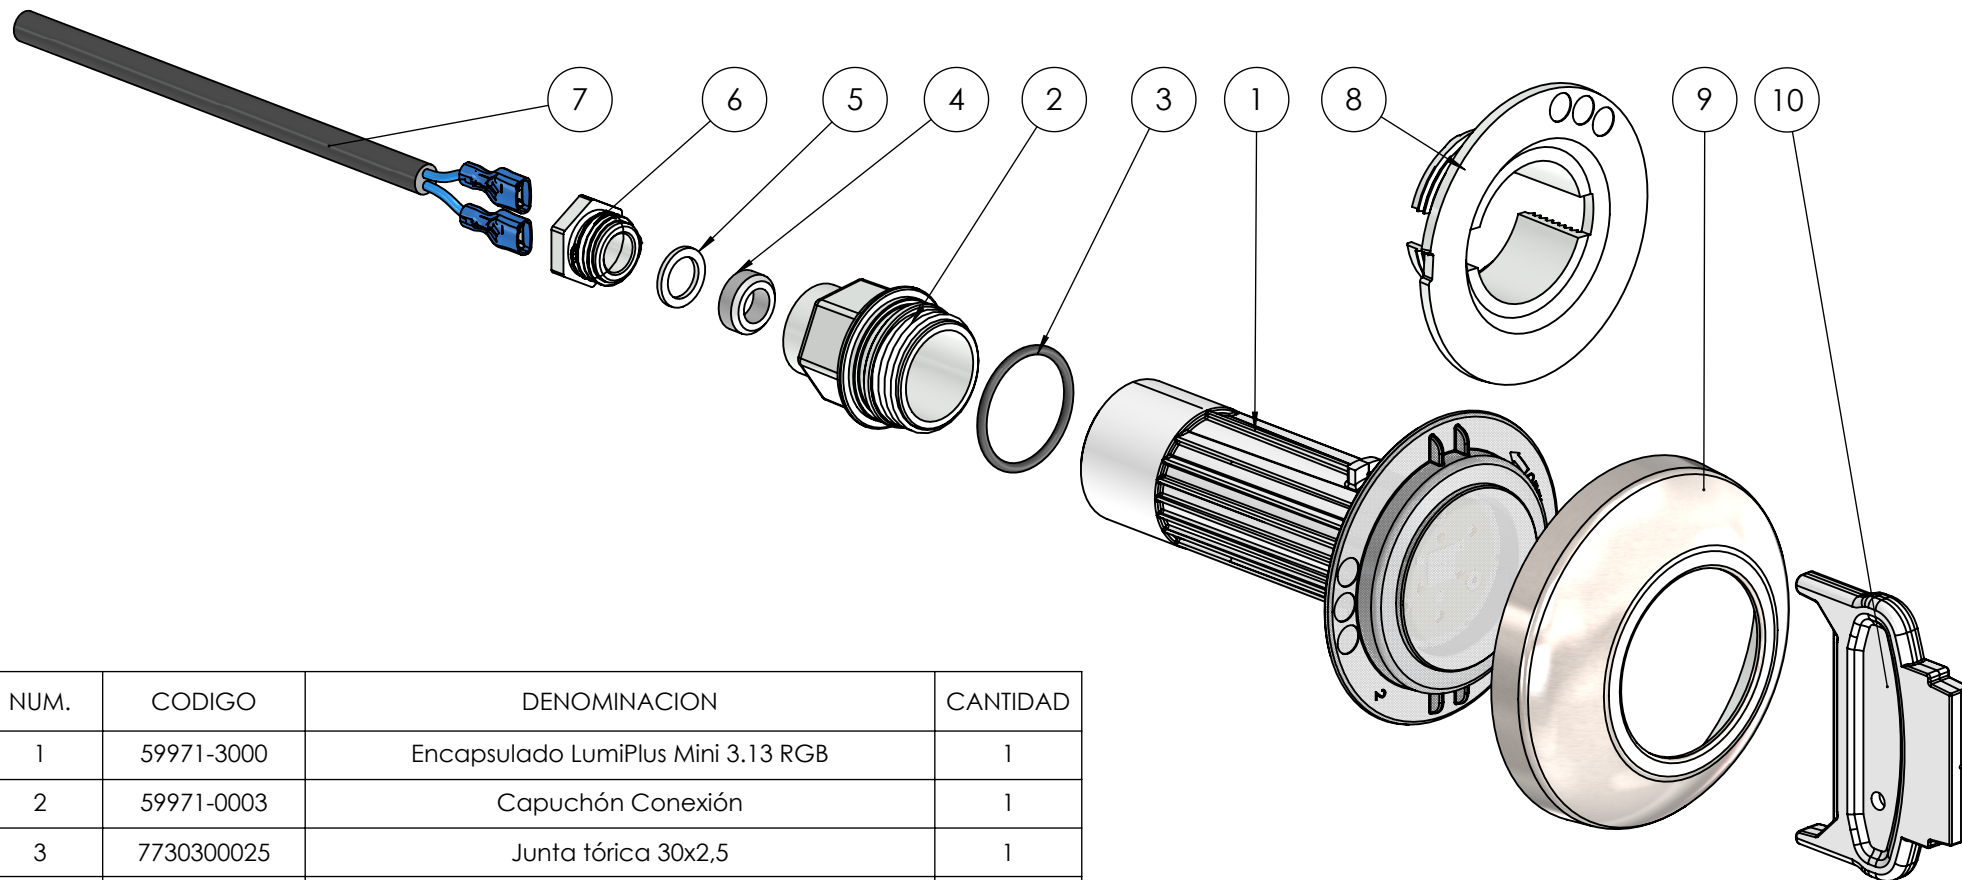

CÓDIGO / CODE: **69634**
 DESCRIPCIÓN: **PRLED MIN V3 RGB S/N LINER IX**
 DESCRIPTION: -

NUM.	CODIGO	DENOMINACION	CANTIDAD
1	59971-3000	Encapsulado Lumipus Mini 3.13 RGB	1
2	59971-0003	Capuchón Conexión	1
3	7730300025	Junta tórica 30x2,5	1
4	59971-0012	Junta Prensaestopas	1
5	00346-0012	Arandela Plástico 16,5x11,5x1,5	1
6	21626-0007	Tapón Prensaestopas TR 19X2	1
7	59971-0006	Cable H07 RNF 2x1x2500	1
8	59971-0007	Adaptador Rosca 1 1/2" BSP	1
9	60229-0010	Tapeta Lumipus Mini 3.13 Piscina Liner - Inox Effect	1
10	59971-0005	Llave Boquilla	1