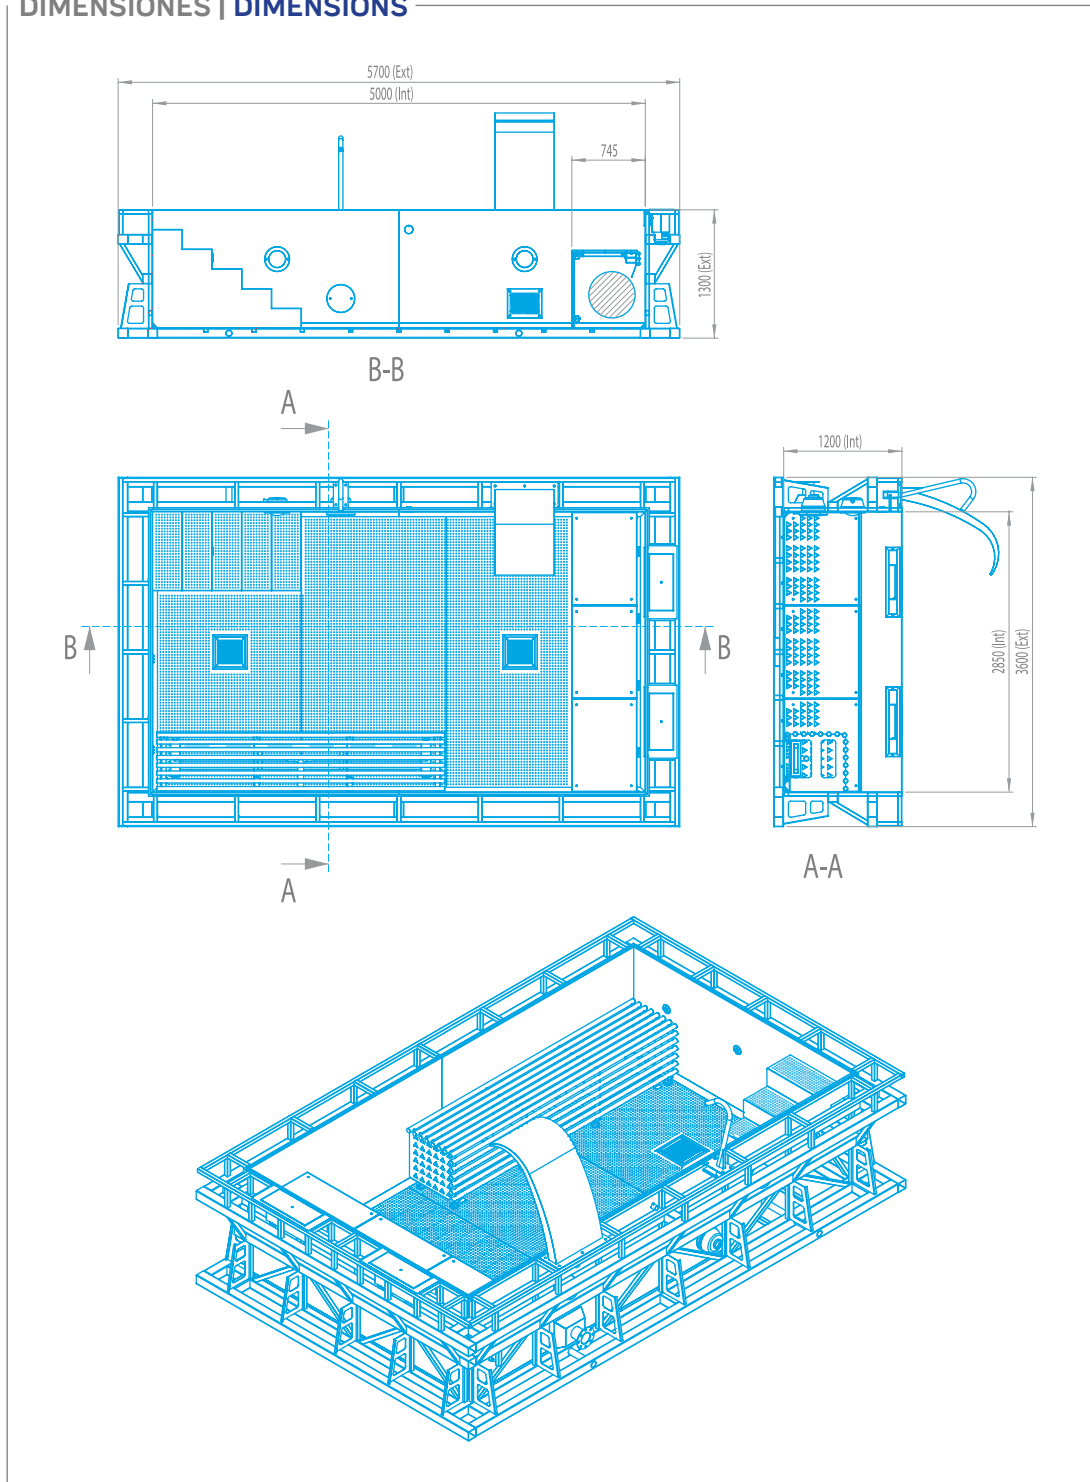

# WELLNESS - 71500

PISCINAS EN INOX CON SKIMMER · STAINLESS STEEL POOL WITH SKIMMER

5 x 3 x 1,2 m

## DIMENSIONES | DIMENSIONS