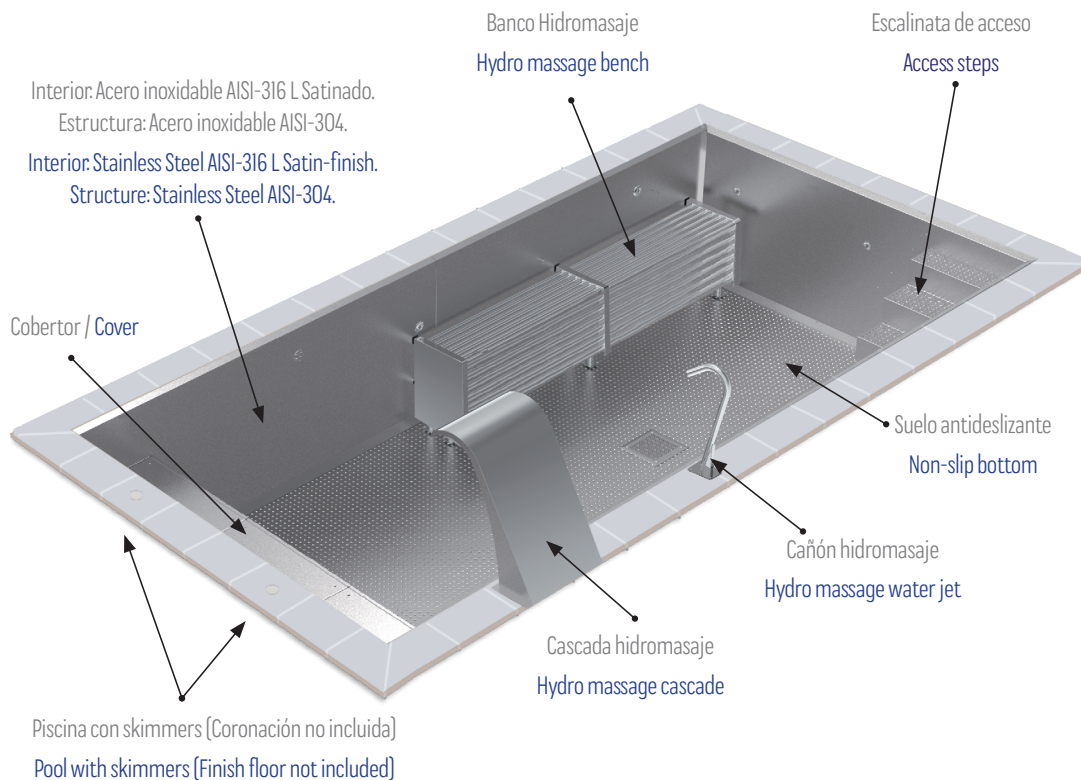

## PISCINAS EN INOX CON SKIMMER · STAINLESS STEEL POOL WITH SKIMMER 5 x 3 x 1,2 m

Piscina de 5x3x1,2 m, fabricado en una **única pieza** de acero inoxidable con espesor de 2 mm.

Ofrece un sistema de filtración con skimmers e incorpora potentes **proyectores de LED**.

Incluye **una pre-instalación hidráulica** que facilita tanto su conexión como su instalación, sin obras.

Presenta una zona con accesorios wellness junto con un cobertor, para disfrutar del relax sumergido en la elegancia de la piscina.

5x3x1.2 m size pool, made in a **single piece** of stainless steel with thickness of 2 mm.

It provides a filtration system with skimmers, and It incorporates powerful **LED projectors**.

**Hydraulic pre-installation** included, ready to connect and install, without building work.

### EMBALAJE Y TRANSPORTE

- Piscina entregada en **una única pieza**.
- Se aconseja disponer de una base nivelada para la correcta instalación de la piscina.
- Piscina suministrada con los herrajes necesarios para su descarga y manipulación.
- **No incluye** los medios de elevación, que deberá ser adecuado según los pesos y dimensiones de la piscina.