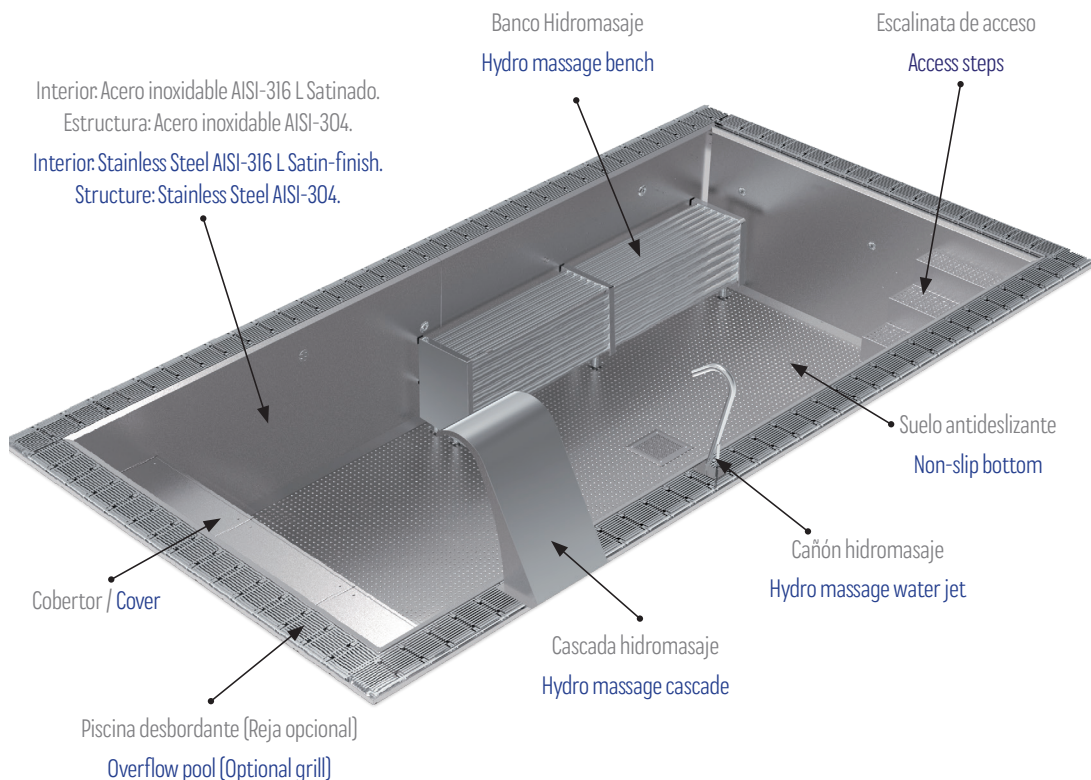

PISCINAS EN INOX CON REBOSADERO · STAINLESS STEEL POOL WITH OVERFLOW

5 x 3 x 1,2 m

Piscina de 5x3x1,2 m, fabricado en una **única pieza** de acero inoxidable con espesor de 2 mm.

Incorpora potentes **proyectores de LED** y opcionalmente se ofrece **una elegante rejilla** a elegir entre diferentes materiales.

Incluye **una pre-instalación hidráulica** que facilita tanto su conexión como su instalación, sin obras.

Presenta una zona con accesorios wellness junto con un cobertor, para disfrutar del relax sumergido en la elegancia de la piscina.

5x3x1.2 m size pool, made in a **single piece** of stainless steel with thickness of 2 mm.

It incorporates powerful **LED projectors** and optionally available with **an elegant grille** to choose between different finishes.

Hydraulic pre-installation included, ready to connect and install, without building work.

This pool is presented with wellness accessories and a cover, to enjoy of the relax submerged in the elegance of the pool.