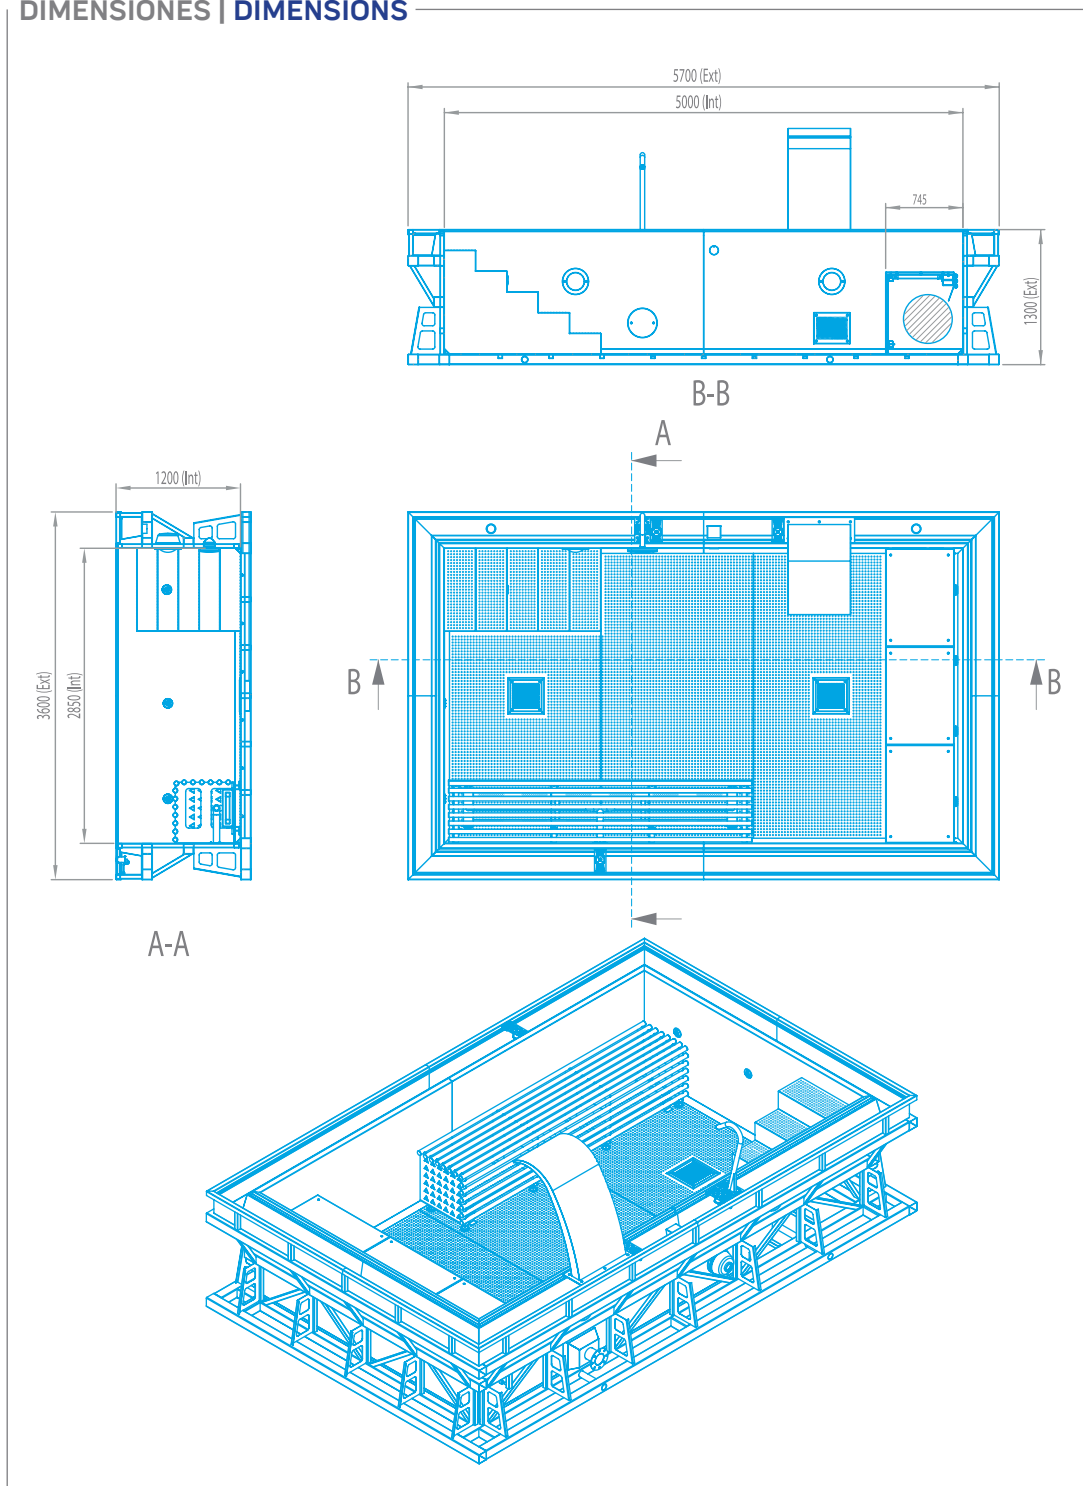

WELLNESS - 71502

PISCINAS EN INOX CON REBOSADERO · STAINLESS STEEL POOL WITH OVERFLOW

5 x 3 x 1,2 m

DIMENSIONES | DIMENSIONS

METALAST, S.A.U.

Paseo Sanllehy, 25 · 08213 Polinyà (Spain)
Tel.: +34 93 713 18 55 · Fax: +34 93 713 11 37
e-mail: metalast@fluidrainindustry.com