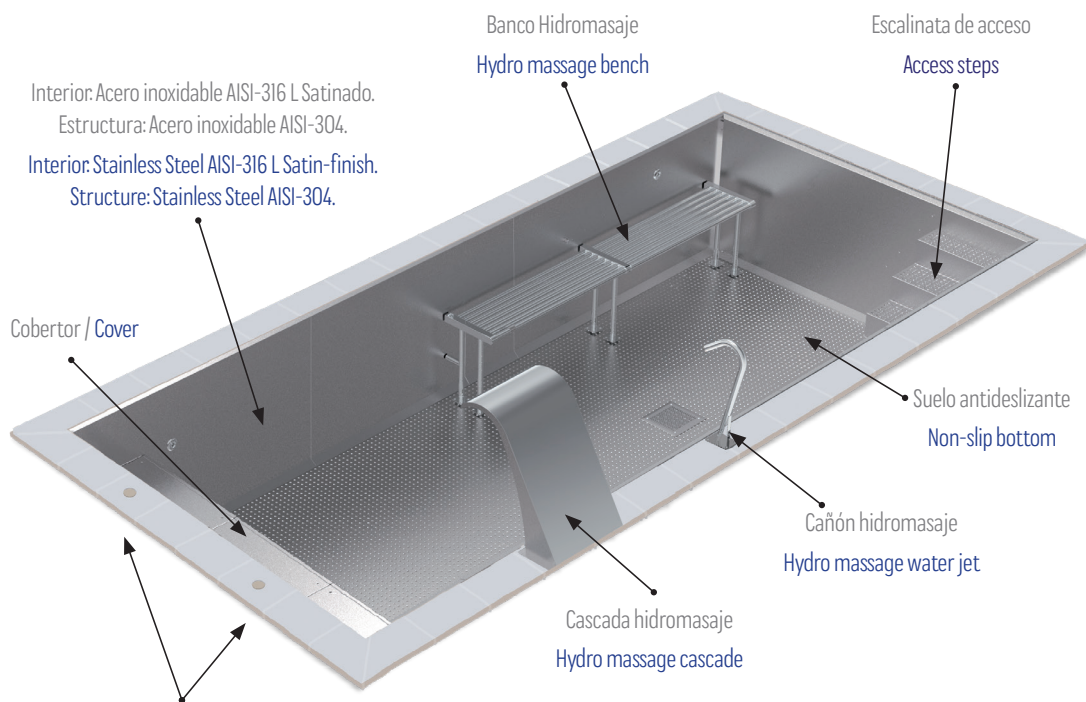

PISCINAS EN INOX CON SKIMMER · STAINLESS STEEL POOL WITH SKIMMER 7 x 3 x 1,2 m

Piscina de 7x3x1,2 m, fabricado en una **única pieza** de acero inoxidable con espesor de 2 mm.

Ofrece un sistema de filtración con skimmers e incorpora potentes **proyectores de LED**.

Incluye **una pre-instalación hidráulica** que facilita tanto su conexión como su instalación, sin obras.

Presenta una zona con accesorios wellness junto con un cobertor, para disfrutar del relax sumergido en la elegancia de la piscina.

7x3x1.2 m size pool, made in a **single piece** of stainless steel with thickness of 2 mm.

It provides a filtration system with skimmers, and It incorporates powerful **LED projectors**.

Hydraulic pre-installation included, ready to connect and install, without building work.

This pool is presented with wellness accessories and a cover, to enjoy of the relax submerged in the elegance of the pool.

Piscina con skimmers (Coronación no incluida)
Pool with skimmers (Finish floor not included)