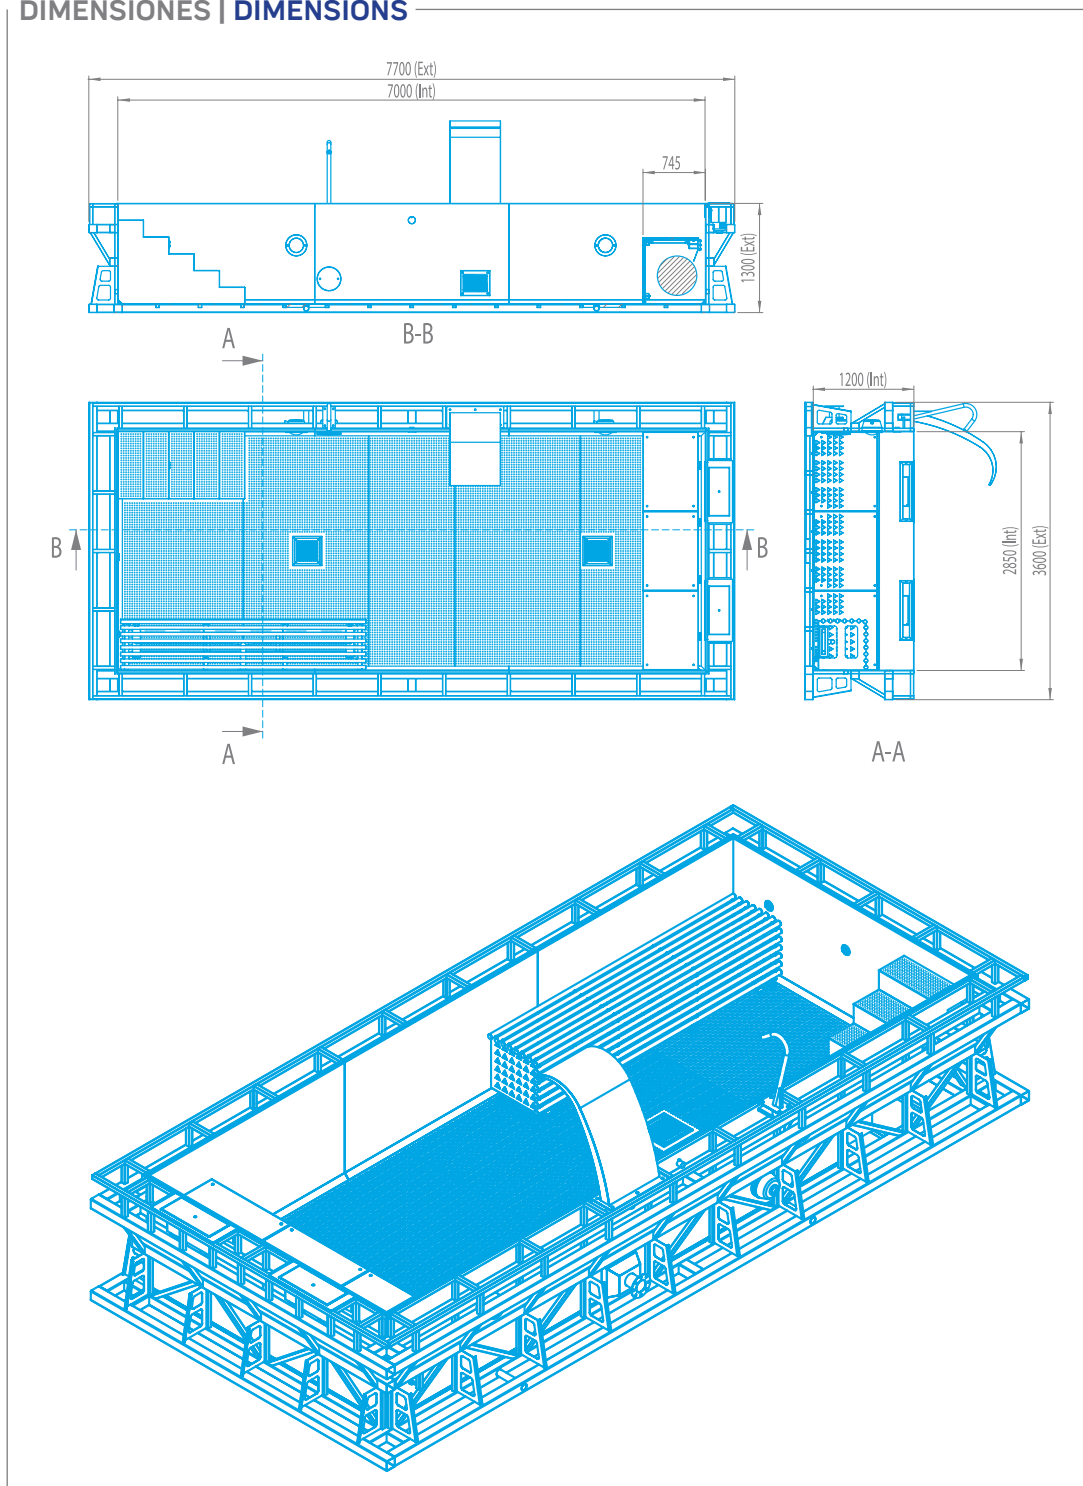

WELLNESS - 71505

PISCINAS EN INOX CON SKIMMER · STAINLESS STEEL POOL WITH SKIMMER 7 x 3 x 1,2 m

ESPECIFICACIONES GENERALES		GENERAL SPECIFICATIONS
Dimensiones internas	7 x 2,85 x 1,2 m	Internal dimensions
Dimensiones externas	7,7 x 3,6 x 1,3 m	External dimensions
Capacidad de agua	24 m ³	Water capacity
Peso vacío-Peso lleno	2850 kg / 26850 kg	Empty weight-Full weight

71505 FT 21.03 Wellness 7x3 Skimmer

Nos reservamos el derecho de cambiar total o parcialmente las características de nuestros artículos o contenido de este documento sin previo aviso.
We reserve the right to change all or part of the features of the articles or contents of this document, without prior notice.

WELLNESS - 71505

PISCINAS EN INOX CON SKIMMER · STAINLESS STEEL POOL WITH SKIMMER

7 x 3 x 1,2 m

DIMENSIONES | DIMENSIONS

METALAST, S.A.U.

Paseo Sanllehy, 25 · 08213 Polinyà (Spain)
Tel.: +34 93 713 18 55 · Fax: +34 93 713 11 37
e-mail: metalast@fluidraindstry.com