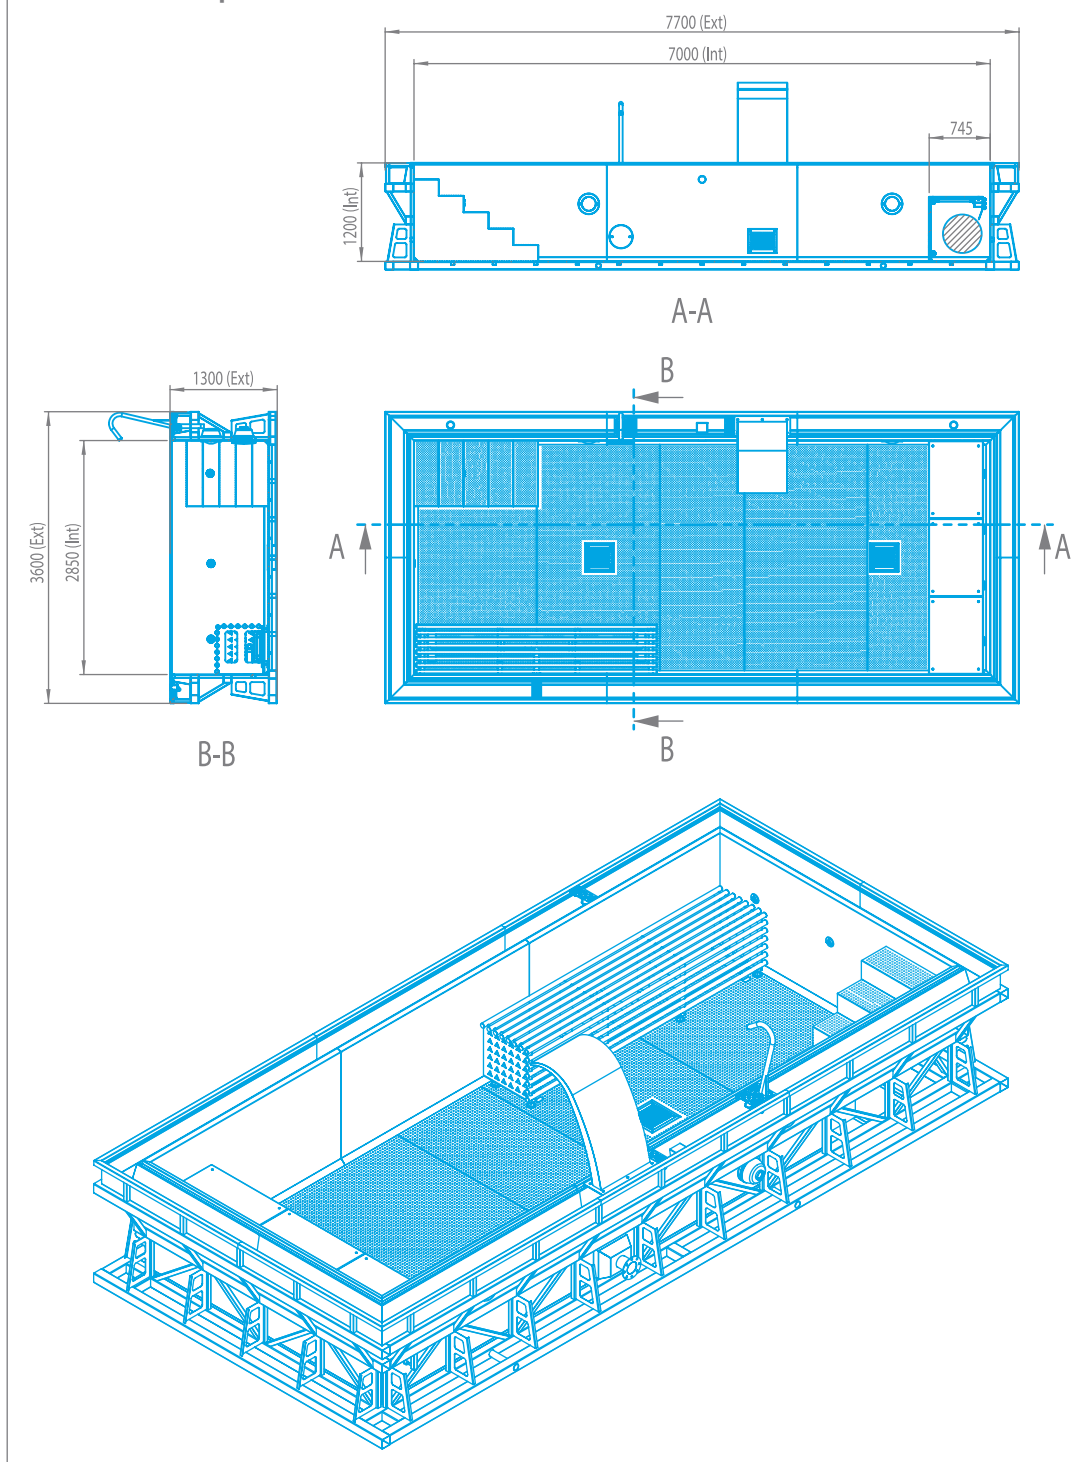

# WELLNESS - 71508

PISCINAS EN INOX CON REBOSADERO · STAINLESS STEEL POOL WITH OVERFLOW

7 x 3 x 1,2 m

## DIMENSIONES | DIMENSIONS