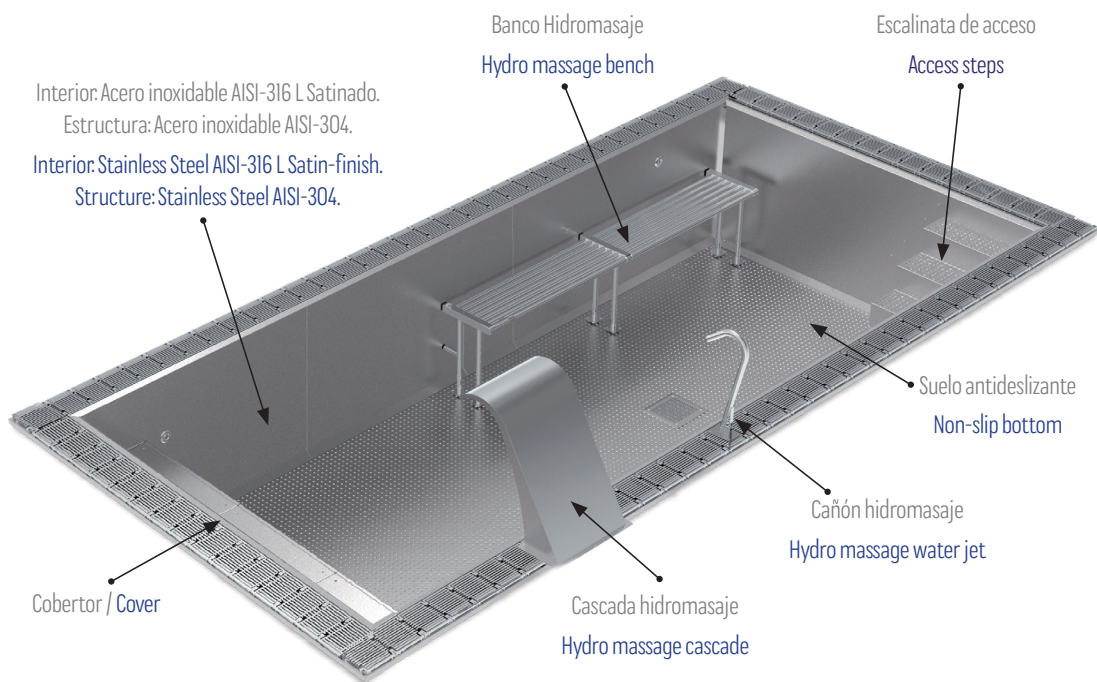

## PISCINAS EN INOX CON REBOSADERO · STAINLESS STEEL POOL WITH OVERFLOW 7 x 3 x 1,2 m

Piscina de 7x3x1,2 m, fabricado en una **única pieza** de acero inoxidable con espesor de 2 mm.

Incorpora potentes **proyectores de LED** y opcionalmente se ofrece **una elegante rejilla** a elegir entre diferentes materiales.

Incluye **una pre-instalación hidráulica** que facilita tanto su conexión como su instalación, sin obras.

Presenta una zona con accesorios wellness junto con un cobertor, para disfrutar del relax sumergido en la elegancia de la piscina.

7x3x1.2 m size pool, made in a **single piece** of stainless steel with thickness of 2 mm.

It incorporates powerful **LED projectors** and optionally available with **an elegant grille** to choose between different finishes.

**Hydraulic pre-installation** included, ready to connect and install, without building work.

This pool is presented with wellness accessories and a cover, to enjoy of the relax submerged in the elegance of the pool.