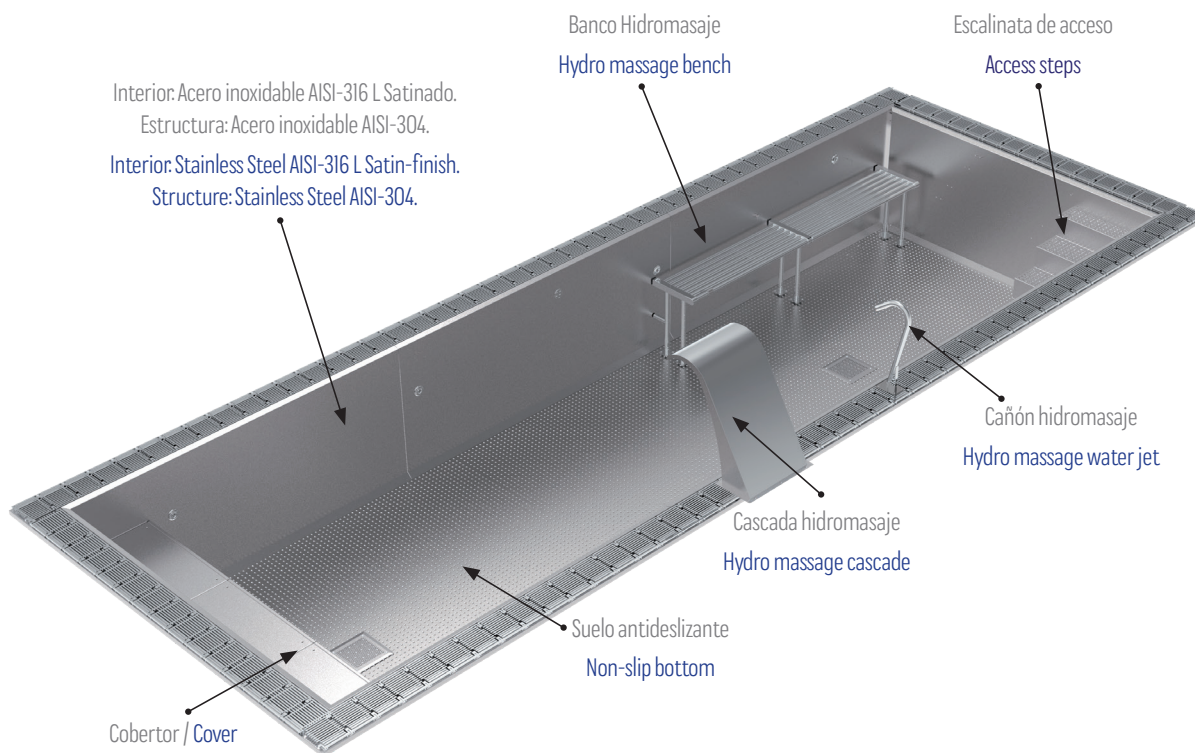

Piscina de 12x3x1,2 m, fabricada en una **única pieza** de acero inoxidable con espesor de 2 mm.

Incorpora potentes **proyectores de LED** y opcionalmente se ofrece una **elegante rejilla** a elegir entre diferentes materiales.

Incluye una **pre-instalación hidráulica** que facilita tanto su conexión como su instalación, sin obras.

Presenta una zona con accesorios wellness junto con un cobertor, para disfrutar del relax sumergido en la elegancia de la piscina.

12x3x1.2 m size pool, made in a **single piece** of stainless steel with thickness of 2 mm.

It incorporates powerful **LED projectors** and optionally available with an **elegant grille** to choose between different finishes.

Hydraulic pre-installation included, ready to connect and install, without building work.

This pool is presented with wellness accessories and a cover, to enjoy of the relax submerged in the elegance of the pool.