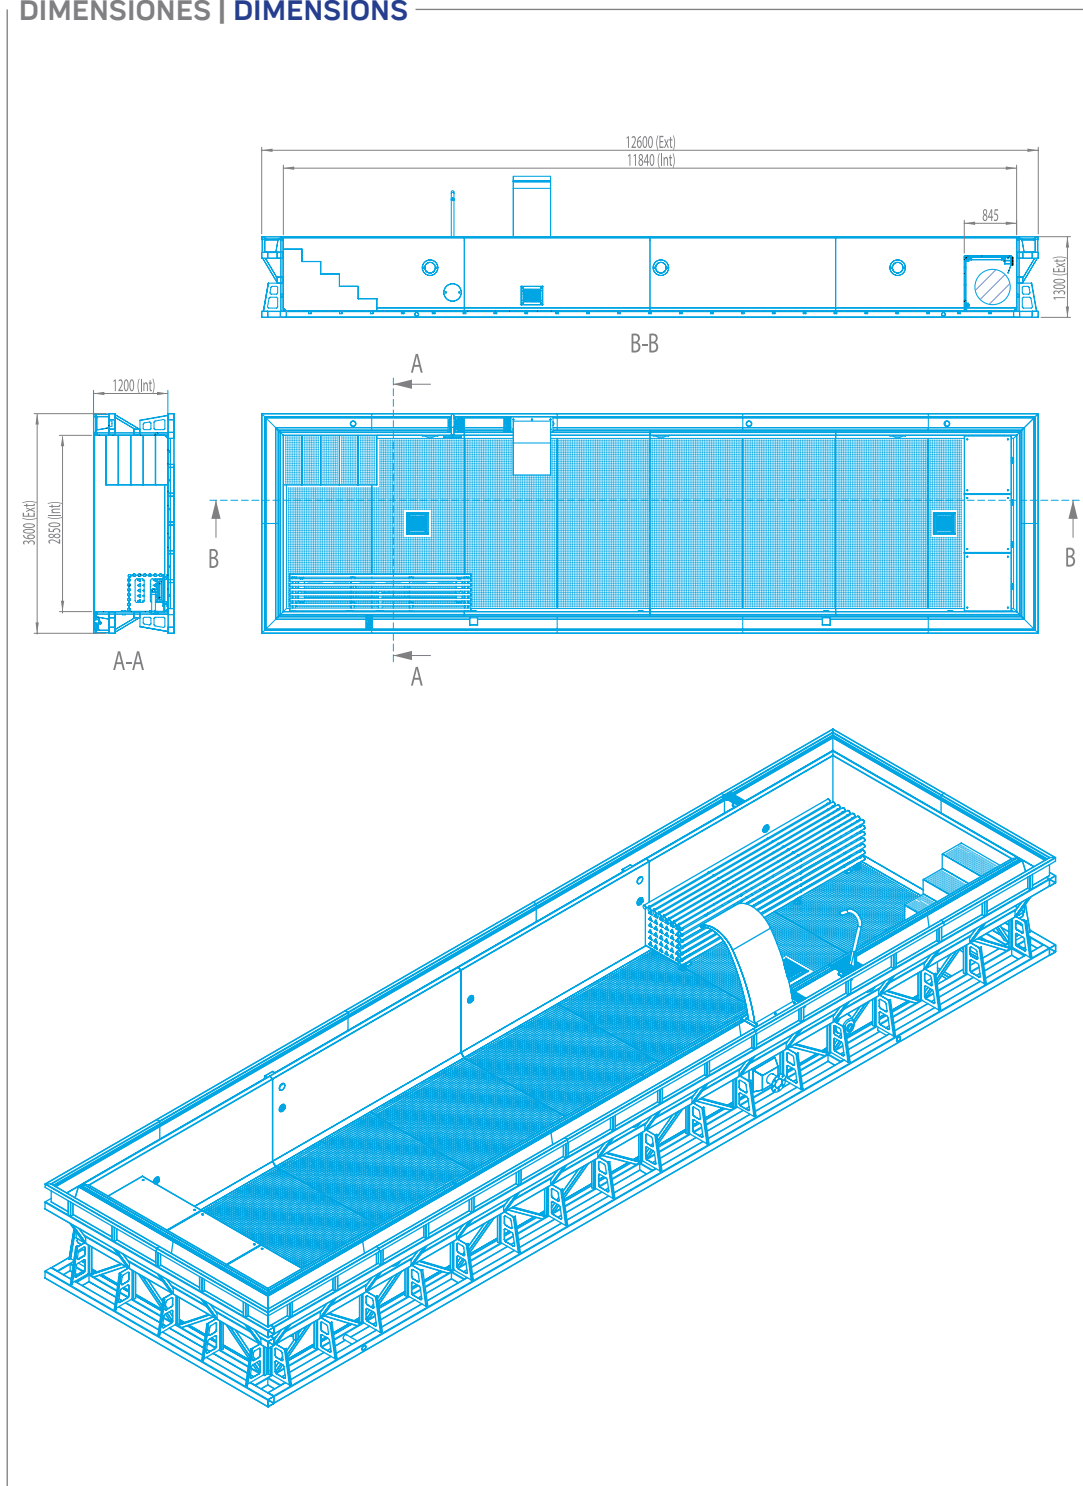

71522 FT 21.03 Wellness 12x3 Rebosadero

Nos reservamos el derecho de cambiar total o parcialmente las características de nuestros artículos o contenido de este documento sin previo aviso.
We reserve the right to change all or part of the features of the articles or contents of this document, without prior notice.

WELLNESS - 71522

PISCINAS EN INOX CON REBOSADERO · STAINLESS STEEL POOL WITH OVERFLOW

12 x 3 x 1,2 m

DIMENSIONES | DIMENSIONS

METALAST, S.A.U.

Paseo Sanllehy, 25 · 08213 Polinyà (Spain)
Tel.: +34 93 713 18 55 · Fax: +34 93 713 11 37
e-mail: metalast@fluidraindstry.com