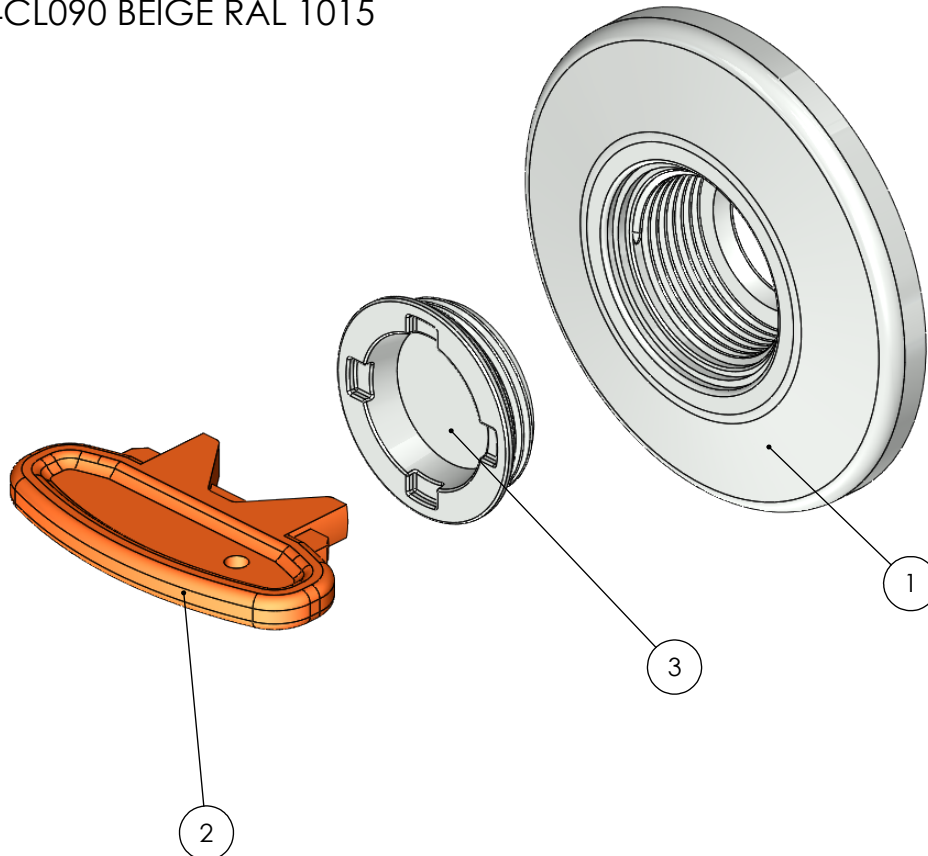

CODIGO / CODE: 72672
DESCRIPCION: BQ. ASPIRACION 1½" BSP INTERC PLAST.-INOX.
DESCRIPTION: INTERCHANGEABLE PLASTIC-SS. SUCTION INLET

- 49754CL129 GRIS RAL 7004
- 49754CL144 GRIS RAL 7016
- 49754CL090 BEIGE RAL 1015

NUM.	CODIGO	DENOMINACION	DESCRIPTION	CL090	CL129	CL144
1	49754-0001CL090	Cuerpo boq. Impulsión plast.-Inox - Beige	Ball Fixation Ral 1015	1	-	-
1	49754-0001CL129	Cuerpo boquilla impulsión intercambiables plast.-inox.	Ball Fixation Ral 7004	-	1	-
1	49754-0001CL144	Cuerpo boq. Impulsión plast.-Inox - antracita	Ball Fixation Ral 7016	-	-	1
2	06667	Llave boquilla	Nozzle Unlock Key	1	1	1
3	49754-0004	Tapón Roscado Boquilla Interc. Inox-Plastico	Threaded Cap	1	-	-
4	49754-0004CL129	TAPON ROSCADO BOQUILLA INTERC. PLASTICO-INOX GRIS R7004	Threaded Cap	-	1	-
5	49754-0004CL144	TAPON ROSCADO BOQUILLA INTERC. PLASTICO-INOX ANTRACITA	Threaded Cap	-	-	1