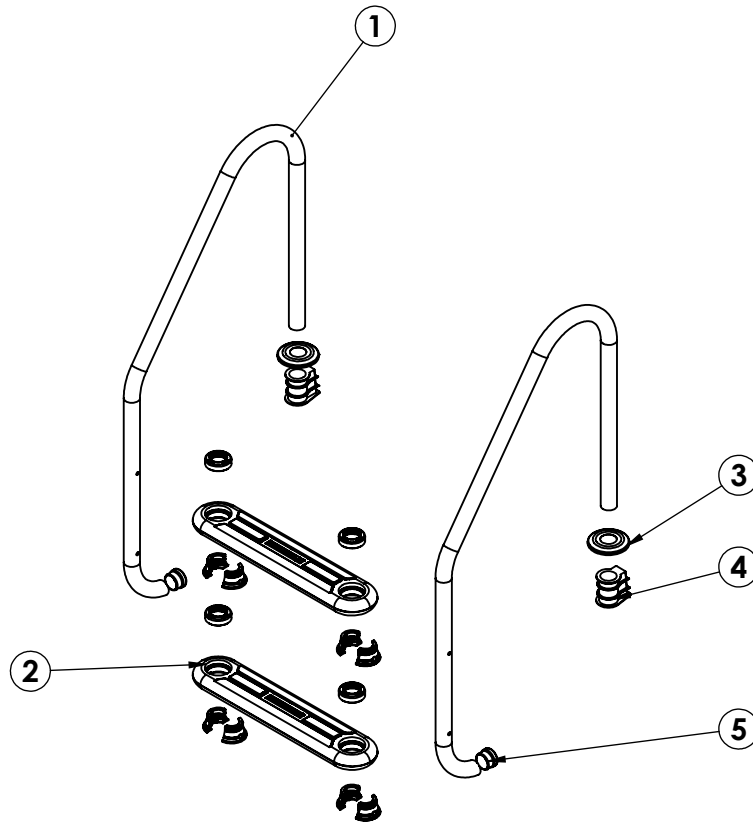

# ESCALERA STD "KOMFY" STD LADDER "KOMFY"

Cod. 73147  
73148  
73149  
73150

## LISTA DE RECAMBIOS/ REPLACEMENT PARTS

POS ITEM	CANT / QTY				DENOMINACIÓN / DESCRIPTION	CÓDIGO / CODE
	73147	73148	73149	73150		
1	2				Pasamano escalera standard 2 peldaños / Handrail	05476R0001
1		2			Pasamano escalera standard 3 peldaños / Handrail	05477R0001
1			2		Pasamano escalera standard 4 peldaños / Handrail	05478R0001
1				2	Pasamano escalera standard 5 peldaños / Handrail	05479R0001
2	2	3	4	5	Paquete retractil peldaño gris / Retractable grey step	73147R1000
3		2			Tapeta embellecedora / Escutcheon	05477R0001
4		2			Anclaje escalera / Anchor	00042
5		2			Tope escalera / Bumper	54105R0002