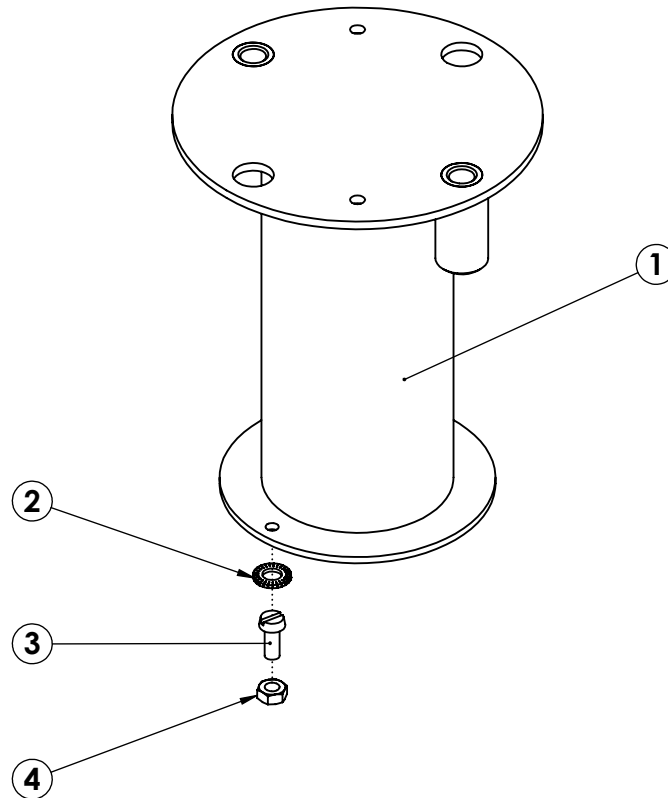

ANCLAJE EQUIPOTENCIAL H. C. EQUIPOTENTIAL ANCHOR

Cod. 73318

LISTA DE RECAMBIOS/ REPLACEMENT PARTS

POS ITEM	CANT QTY	DENOMINACIÓN / DESCRIPTION	CÓDIGO / CODE
1	1	ANCLAJE TOMA EQ. H. / C. EQ. ANCHOR	73318R0100
2	1	ARANDELA Ø5 DIN-6798A A2 / WASHER	70218R04000
3	1	TORNILLO M4 X 10 DIN 84 A4 / SCREW	70205R04010
4	1	TUERCA M4 DIN 934 A2 / NUT	70221R04000