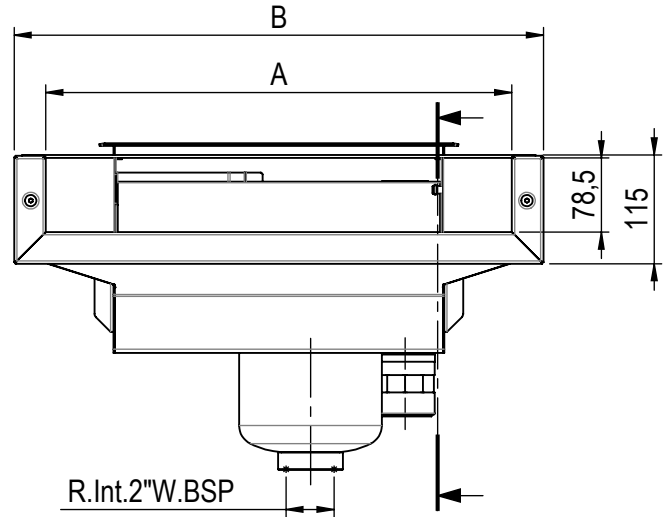

CODIGO/CODE: 73501 - 73502

PRODUCTO: SKIMMER SLIM ALTO NIVEL AGUA A-500 - A-650

PRODUCT: SKIMMER SLIM HIGH LEVEL A-500 - A-650

COD	A (mm)	B (mm)
73501	500	560
73502	650	710