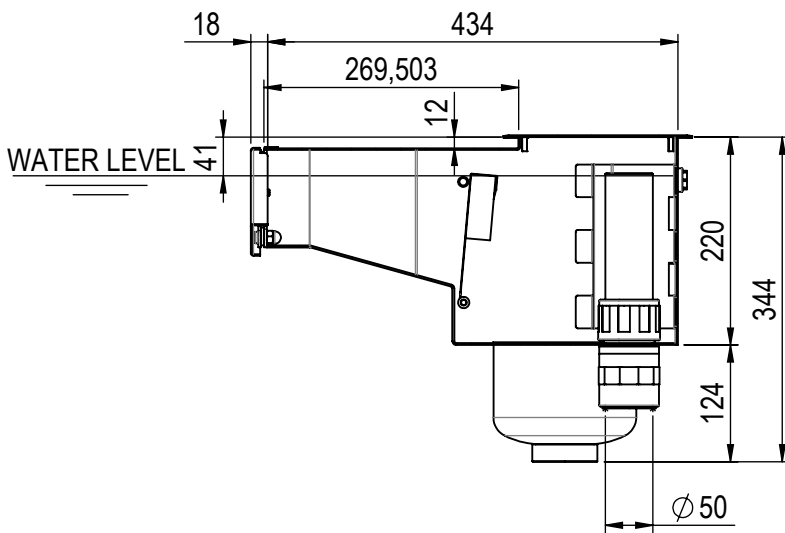

CODIGO/CODE: 73501 - 73502

PRODUCTO: SKIMMER SLIM ALTO NIVEL AGUA A-500 - A-650

PRODUCT: SKIMMER SLIM HIGH LEVEL A-500 - A-650

COD	A (mm)	B (mm)
73501	500	560
73502	650	710