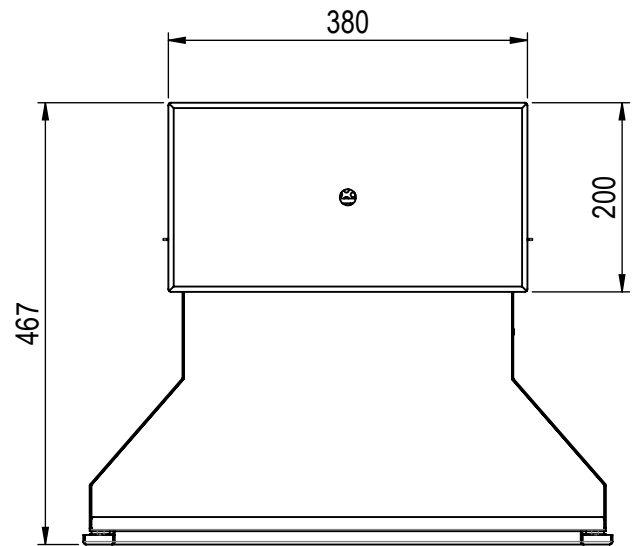

CODIGO/CODE: 73501 - 73502

PRODUCTO: SKIMMER SLIM ALTO NIVEL AGUA A-500 - A-650

PRODUCT: SKIMMER SLIM HIGH LEVEL A-500 - A-650

COD	A (mm)	B (mm)
73501	500	560
73502	650	710