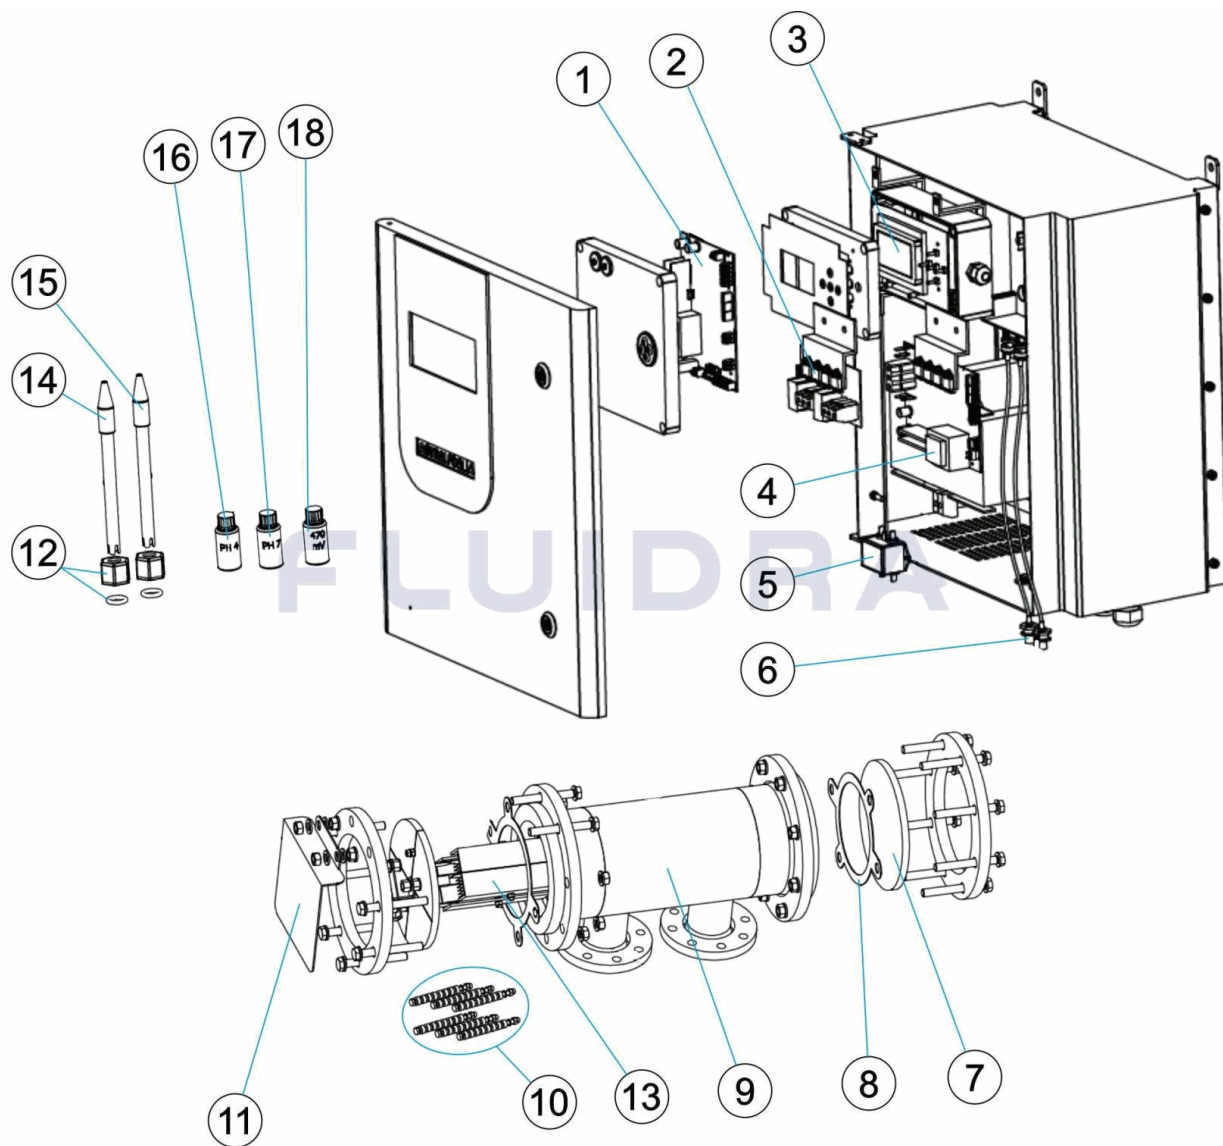

CODIGO 53799, 53800, 53801, 53802, 53803, 53804

DESCRIPCION: SISTEMA ELECTROLISIS EASY SALT

POSTERIOR A 04/2013

ESPAÑOL

POS	CODIGO	DESCRIPCION	POS	CODIGO	DESCRIPCION
1	* 4408040097	TARJETA CONTROL DOM-180	9	* 4408040004	CELULA SISTEMA ES-180
1	* 4408040098	TARJETA CONTROL DOM-180+	10	* 4408040090	CJTO. TORNILLOS ANCLAJE ELECTRODOS DM06 I
2	* 4408040100	TARJETA POTENCIA TIRISTORES DOM-180/+	10	* 4408040091	CJTO. TORNILLOS ANCLAJE ELECTRODOS DM06 I
3	4408040099	TARJETA VISUALIZADORA DOM IND.	11	4408040078	PROTECTOR CONTACTOS D-120/180
4	* 4408040093	TARJETA CONTROL DOM-70	12	* 4408041310	RACOR INSERCIÓN Sonda 12MM.-1/2"
4	* 4408040095	TARJETA CONTROL DOM-70+	13	* 60685	ELECTRODO AUTO-LIMPIANTE DOM-70
4	* 4408040094	TARJETA CONTROL DOM-90	13	* 60686	ELECTRODO AUTO-LIMPIANTE DOM-90
4	* 4408040096	TARJETA CONTROL DOM-90+	13	* 60687	ELECTRODO AUTO-LIMPIANTE DOM-180
5	* 4408040017	FILTRO 230VAC 6A MONOFASICO	14	* 60648	ELECTRODO COMBINADO PH
6	* 4408040088	LATIGUILLO BNC 0,7 EXTERNO	15	* 60649	ELECTRODO ORP
6	* 4408070069	CONECTOR BCN	16	* 60632	TAMPON PH 4,0 50 ML. (ROJO)
7	4408041532	DISCO METACRILATO D.267/15 MM. D-100/150EX/+	17	* 60618	TAMPON PH 7,0 50 M/L. (VERDE)
8	4408041518	JUNTA BRIDA CELULA D-100/150EX/+	18	* 60633	SOLUCION CALIBRACION 470MV.

* -> VER HOJA DE OBSERVACIONES

CODIGO **53799, 53800, 53801, 53802, 53803, 53804**DESCRIPCION: **SISTEMA ELECTROLISIS EASY SALT****POSTERIOR A 04/2013**

9	* 4408040003	CELULA SISTEMA ES-70/90			
---	--------------	-------------------------	--	--	--

* -> VOIR FICHE D'OBSERVATIONS

CODE **53799, 53800, 53801, 53802, 53803, 53804**

DESCRIPTION: **SYSTÈME ÉLECTROLYSE EASY SALT**

POSTÉRIEUR À 04/2013

9	* 4408040003	CELLULE PORTE-ÉLECTRODE ES-70/90		
---	--------------	----------------------------------	--	--