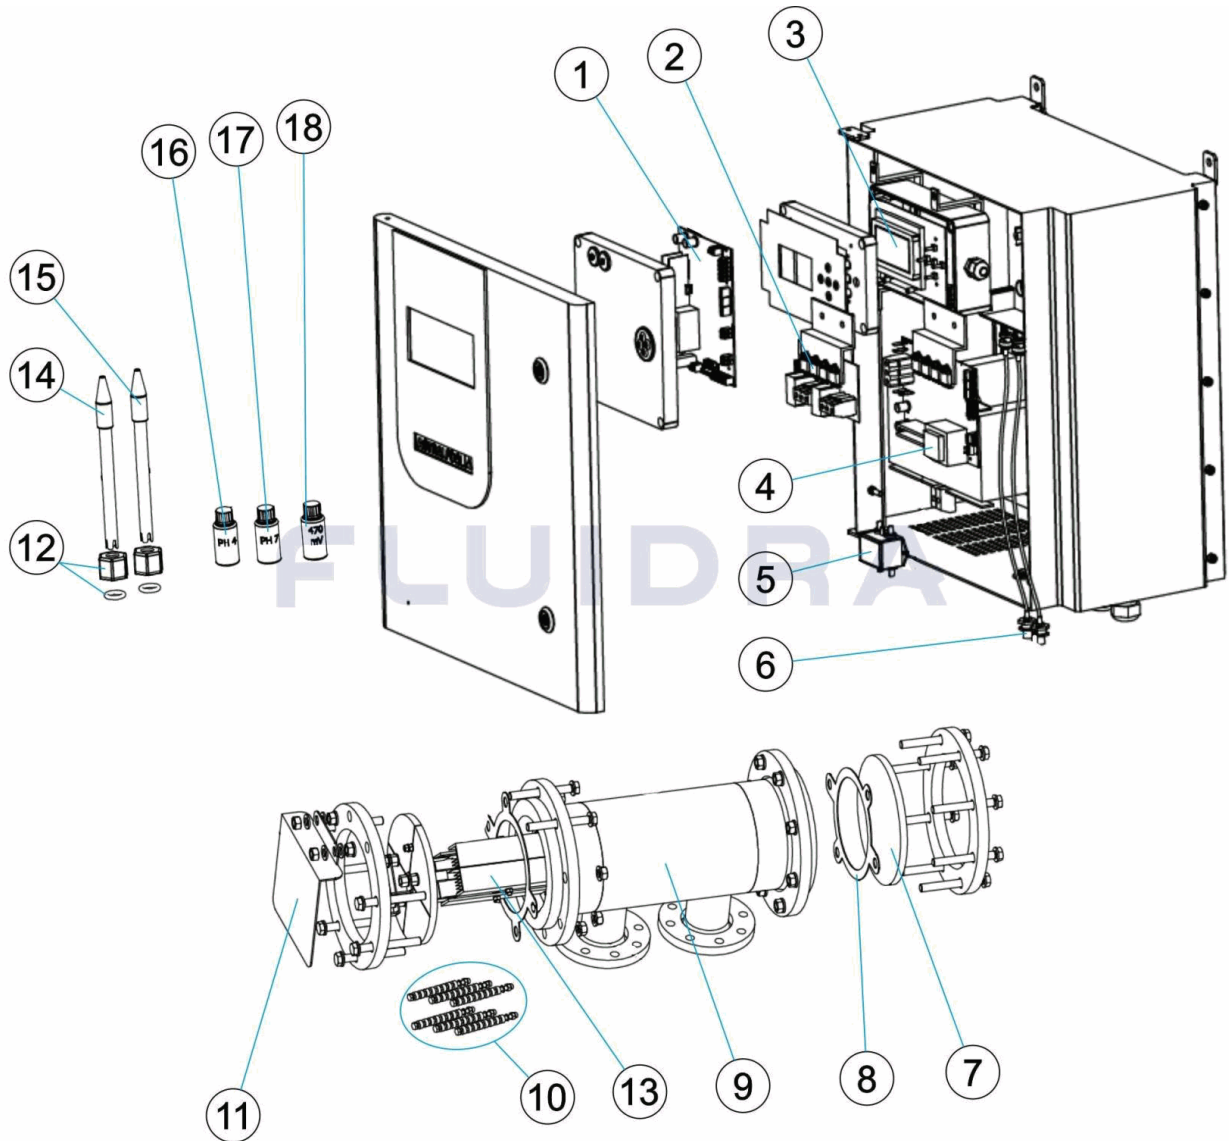

CODE **53799, 53800, 53801, 53802, 53803, 53804**

BESCHREIBUNG: **ELEKTROLYTSYSTEM EASY SALT**

NACH 04/2013

DEUTSCH

POS	CODE	BESCHREIBUNG	POS	CODE	BESCHREIBUNG
1	* 4408040097	STEUERPLATINE DOM-180	9	* 4408040004	ZELLE SYSTEM ES-180
1	* 4408040098	STEUERPLATINE DOM-180+	10	* 4408040090	SET VERANKERUNGSSCHRAUBEN ELEKTRODEN
2	* 4408040100	LEISTUNGSPLATINE DOM-180/+	10	* 4408040091	SET VERANKERUNGSSCHRAUBEN ELEKTRODEN
3	4408040099	VISUALISIERPLATINE DOM IND.	11	4408040078	KONTAKTSCHUTZ D-120/180
4	* 4408040093	STEUERPLATINE DOM-70	12	* 4408041310	GEWINDESTÜCK SONDE 12 MM - 1/2"
4	* 4408040095	STEUERPLATINE DOM-70+	13	* 60685	ELEKTRODE SELBSTREINIGEND DOM-70
4	* 4408040094	STEUERPLATINE DOM-90	13	* 60686	ELEKTRODE SELBSTREINIGEND DOM-90
4	* 4408040096	STEUERPLATINE DOM-90+	13	* 60687	ELEKTRODE SELBSTREINIGEND DOM-180
5	* 4408040017	FILTER 230 V AC 6 A EINPHASIG	14	* 60648	ELEKTRODE KOMBINIERT PH
6	* 4408040088	SCHLAUCHLEITUNG BNC 0,7 AUSSEN	15	* 60649	ORP-ELEKTRODE
6	* 4408070069	STECKKUPPLUNG BCN	16	* 60632	PUFFER PH 4,0 50 ML (ROT)
7	4408041532	SCHEIBE PLEXIGLAS D. 267/15 MM D-100/150EX/+	17	* 60618	PUFFER PH 7,0 50 M/L (GRÜN)
8	4408041518	DICHTUNG FLANSCH ZELLE D-100/150EX/+	18	* 60633	KALIBRIERLÖSUNG 47 0MV