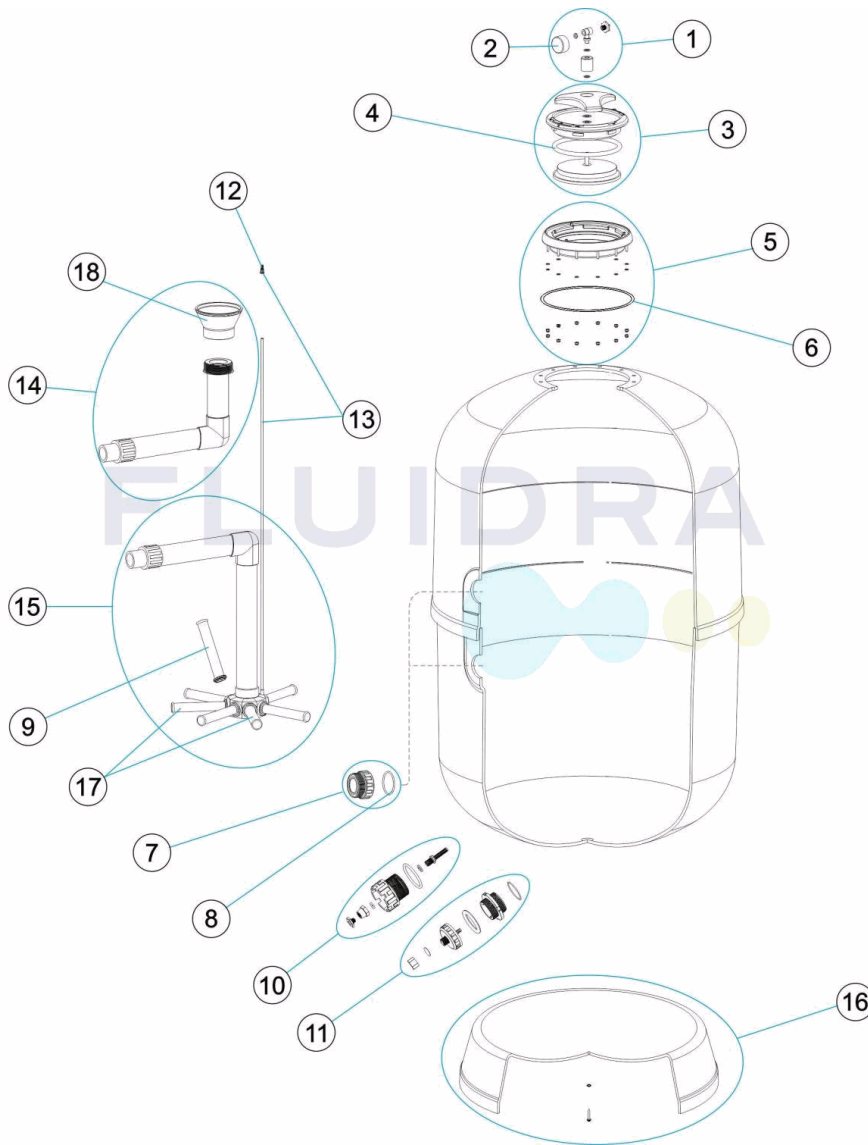

CODIGO **10003, 10004, 24768, 24769, 24770**

DESCRIPCION: **FILTRO ASTER ALTO RENDIMIENTO**

**ESPAÑOL**

POS	CODIGO	DESCRIPCION	POS	CODIGO	DESCRIPCION
1	4404020101	MANOMETRO 1/8" COMPLETO	9	* 4404290109	BRAZO COLECTOR 1" 265 M "
2	4404010103	MANOMETRO 1/8" 3 KG./C "	10	* 4404020110	PURGA AGUA 2 "
3	4404020102	TAPA RAPID COMPLETA	11	* 4404040010	DESCARGA ARENA-AGUA
4	4404020111	JUNTA TAPA	12	4404040108	PURGA AIRE
5	4404020108	ARO TAPA COMPLETO	13	* 4404301003	PURGA AIRE + TUBO L=670
6	4404020116	JUNTA TORICA 255X4	13	* 4404300707	TUBO RIGIDO L-845
7 *	4404040103	RACORD 1 1/2" + JUNTA TORIC "	14	* 4404300908	CJTO. DIFUSOR D. 500
7 *	4404040112	RACORD SALIDA 2" + JUNTA TORIC "	14	* 4404300909	CJTO. DIFUSOR D. 600
7 *	4404290108	RACOR SALIDA 2 1/2" + JUNTA TORIC "	14	* 4404300907	CJTO. DIFUSOR D. 700
8 *	4404040115	JUNTA TORICA D. 60X8	14	* 4404010316	CJTO. DIFUSOR AST-L 900-2" T/ "
8 *	4404040211	JUNTA TORICA D. 70X5	14	* 4404010317	CJTO. DIFUSOR AST-L 900-2 1/2" T/ "
9 *	4404300917	BRAZO COLECTOR 1" 110 M "	15	* 4404010229	CJTO. COLECTOR D. 500
9 *	4404300915	BRAZO COLECTOR 1" 175 M "	15	* 4404300913	CJTO. COLECTOR D. 600

**CODIGO 10003, 10004, 24768, 24769, 24770**

**DESCRIPCION: FILTRO ASTER ALTO RENDIMIENTO**