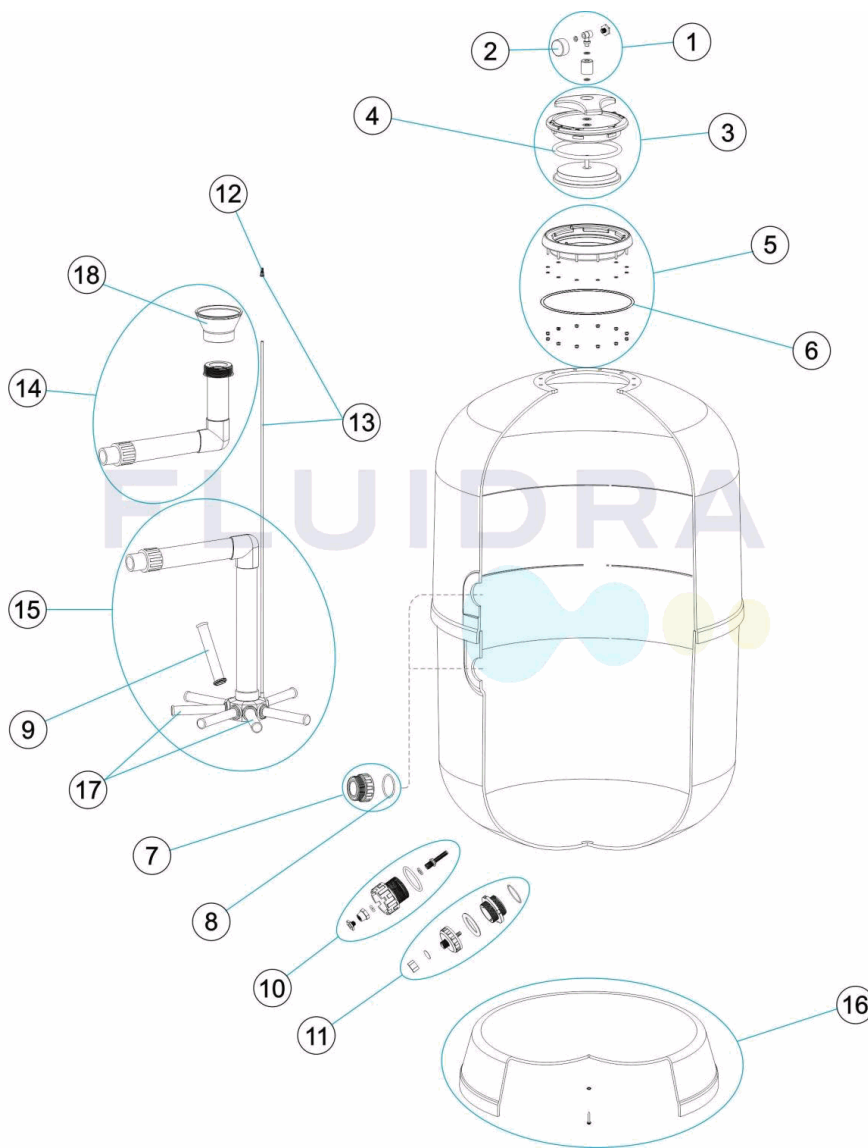

CODE **10003, 10004, 24768, 24769, 24770**

DESCRIPTION: **FILTRE ASTER HAUT RENDEMENT**

FRANCAIS

POS	CODE	DESCRIPTION	POS	CODE	DESCRIPTION
1	4404020101	MANOMETRE 1/8" COMPLET	9	* 4404290109	BRAS DE REPARTITEUR 1" 265 M/M "
2	4404010103	MANOMETRE 1/8" 3 KG./C "	10	* 4404020110	PURGE D'EAU 2 "
3	4404020102	COUVERCLE RAPID COMPLET	11	* 4404040010	DÉCHARGE DE SABLE - EAU
4	4404020111	JOINT DE COUVERCLE	12	4404040108	PURGE D'AIR
5	4404020108	BRIDE DE COUVERCLE COMPLETE	13	* 4404301003	PURGE AIR + TUBE L=670
6	4404020116	JOINT TORIQUE 255X4	13	* 4404300707	TUBE RIGIDE L-845
7 * 4404040103		RACCORD 1 1/2" + JOINT TORIQU "	14	* 4404300908	ENSEMBLE DIFFUSEUR D. 500
7 * 4404040112		RACCORD SORTIE 2" + JOINT TORIQU "	14	* 4404300909	ENSEMBLE DIFFUSEUR D. 600
7 * 4404290108		RACCOR SORTIE 2 1/2" + JOINT TORIQU "	14	* 4404300907	ENSEMBLE DIFFUSEUR D. 700
8 * 4404040115		JOINT TORIQUE D 60X8	14	* 4404010316	ENSEMBLE DIFFUSEUR AST-L 900-2" T/ "
8 * 4404040211		JOINT TORIQUE D 70X5	14	* 4404010317	ENSEMBLE DIFFUSEUR AST-L 900-2 1/2" T/ "
9 * 4404300917		BRAS DE REPARTITEUR 1" 110 M "	15	* 4404010229	ENSEMBLE COLLECTEUR D. 500
9 * 4404300915		BRAS DE REPARTITEUR 1" 175 M "	15	* 4404300913	ENSEMBLE COLLECTEUR D. 600

* -> VOIR FICHE D'OBSERVATIONS