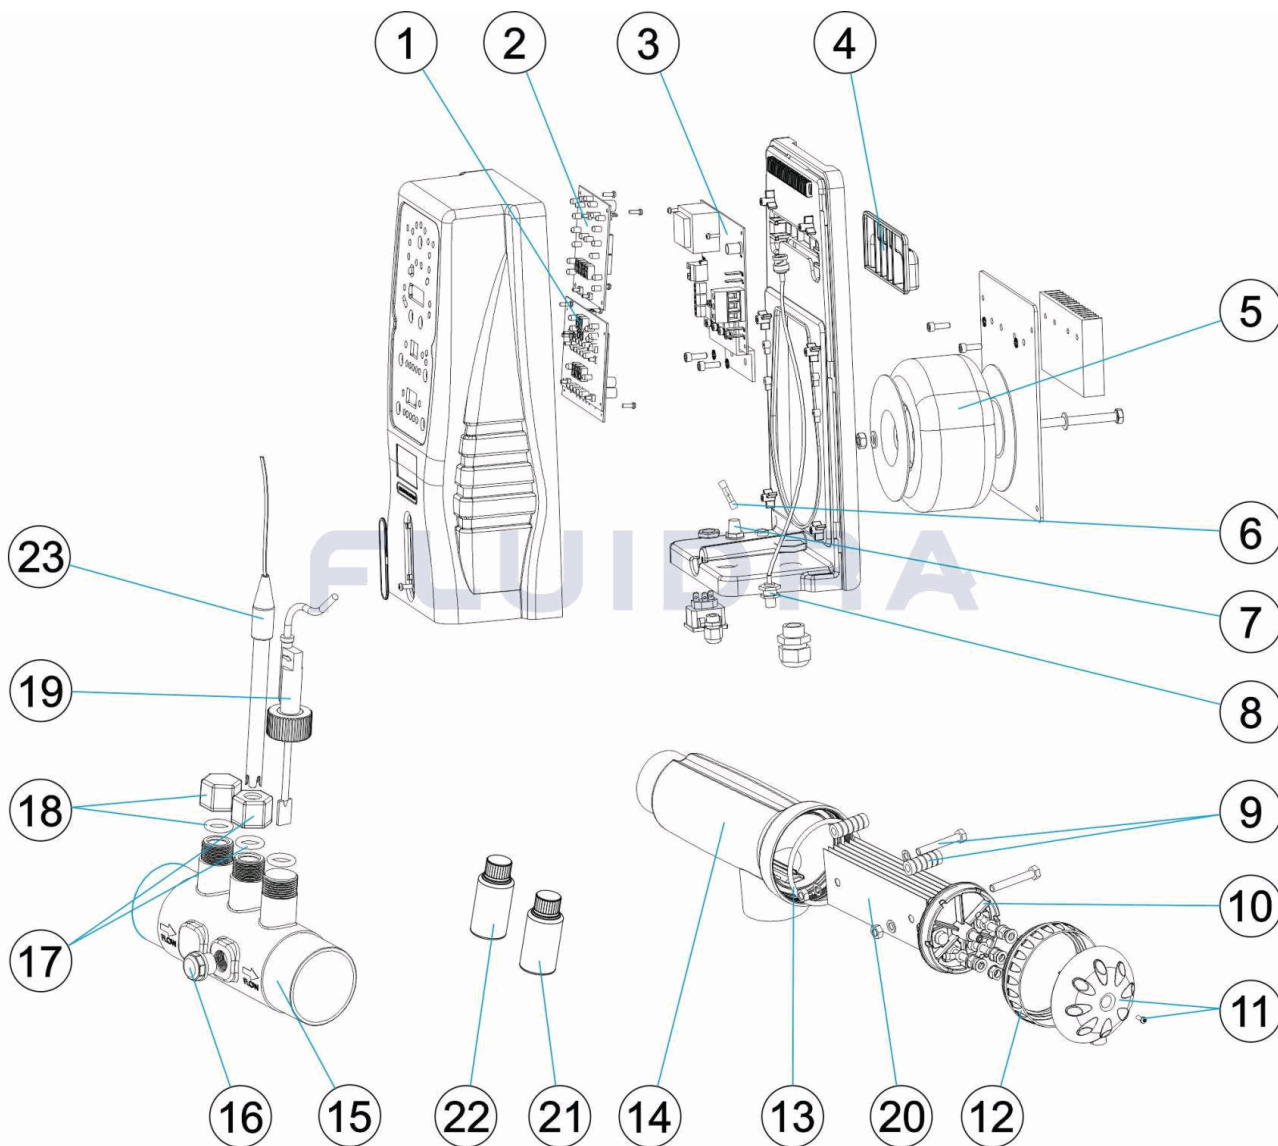

CODIGO **52569, 52569-AM, 52570, 52570-AM, 52571, 52571-AM**

DESCRIÇÃO: **SISTEMA ELECTRÓLISE SMART+(60 - 100 - 160) PH**

PORTUGUES

POS	CODIGO	DESCRIÇÃO	QUANTIDADE	POS	CODIGO	DESCRIÇÃO	QUANTIDADE
1	4408040071	TARJETA INDICAÇÃO SMART PH		5	* 4408040352	TRANSFORMADOR 310VA AGUA DO MAR	
2	4408041201	TARJETA INDICAÇÃO (SM+/EL)		6	* 4408041113	FUSÍVEL 2A	
3	* 4408040058	TARJETA POTÊNCIA AC-12/PH		6	* 4408041114	FUSÍVEL 3A	
3	* 4408040343	TARJETA POTÊNCIA AC-12/PH AGUA DO MA		6	* 4408041204	FUSÍVEL 4A	
3	* 4408040059	TARJETA POTÊNCIA AC-22/PH		7	4408040523	PORTAFUSIVEIS 5X20 CHASIS	
3	* 4408040346	TARJETA POTÊNCIA AC-22/PH AGUA DO MA		8	4408070069	LIGAÇÃO BCN	
3	* 4408040060	TARJETA POTÊNCIA AC-30/PH		9	4408040073	KIT ÂNCORA ELETRODOS KIT	
3	* 4408040349	TARJETA POTÊNCIA AC-30/PH AGUA DO MA		10	4408040074	ELETRODOS DE REPOSIÇÃO APOIO ABEF	
4	4408041101	BASE PAREDE CONTROLADOR		11	4408041117	TAMPA PROTECÇÃO CONTACTOS	
5	* 4408041106	TRANSFORMADOR POTÊNCIA 190VA		12	4408041123	ANEL ROSQUEADO CÉLULA	
5	* 4408040351	TRANSFORMADOR 160VA AGUA DO MAR		13	4408041118	JUNTA TÓRICA CÉLULA	
5	* 4408041107	TRANSFORMADOR POTÊNCIA 370VA		14	4408041122	CORPO CÉLULA	
5	* 4408041202	TRANSFORMADOR POTÊNCIA 480VA		15	4408041306	PORTA-SONDAS	

* VEJA A FICHA DE OBSERVAÇÕES