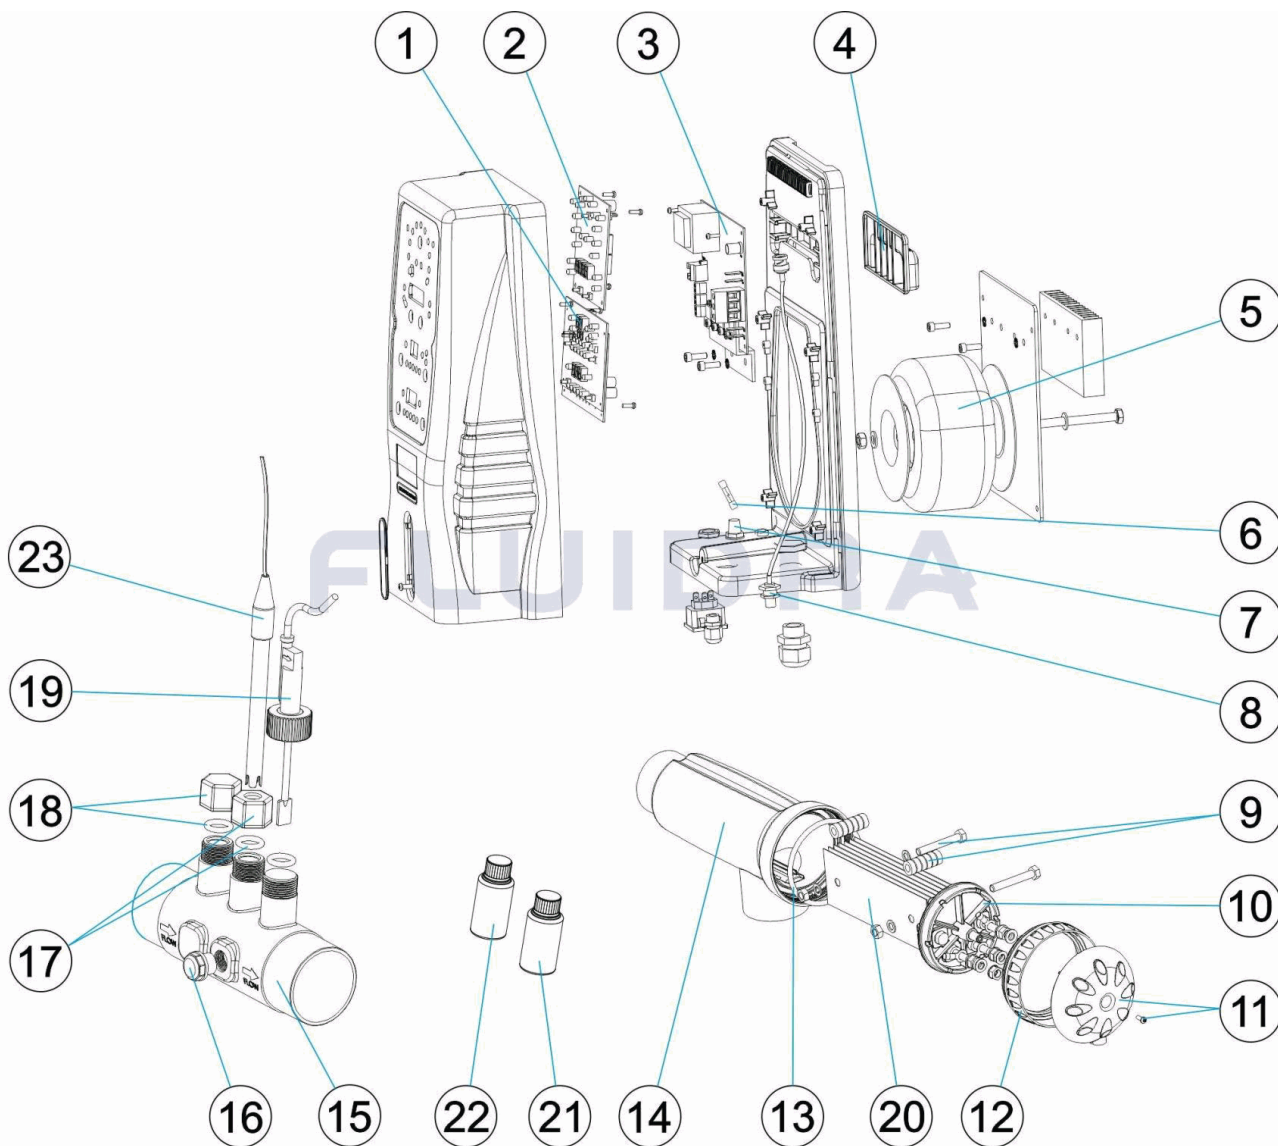

CODIGO **52569, 52569-AM, 52570, 52570-AM, 52571, 52571-AM**

DESCRIPCION: **SISTEMA ELECTROLISIS SMART+(60 - 100 - 160) PH**

ESPAÑOL

POS	CODIGO	DESCRIPCION	CANTIDAD	POS	CODIGO	DESCRIPCION	CANTIDAD
1	4408040071	TARJETA VISUALIZADORA SMART PH		5	* 4408040352	TRANSFORMADOR 310 VA AGUA DE MAR	
2	4408041201	TARJETA VISUALIZ. ELECTROLISIS (SM+/EL)		6	* 4408041113	FUSIBLE 2A	
3	* 4408040058	TARJETA POTENCIA AC-12/PH		6	* 4408041114	FUSIBLE 3A	
3	* 4408040343	TARJETA POTENCIA AC-12/PH AGUA MAR		6	* 4408041204	FUSIBLE 4A	
3	* 4408040059	TARJETA POTENCIA AC-22/PH		7	4408040523	PORTAFUSIBLE 5X20 CHASIS	
3	* 4408040346	TARJETA POTENCIA AC-22/PH AGUA DE MA		8	4408070069	CONECTOR BCN	
3	* 4408040060	TARJETA POTENCIA AC-30/PH		9	4408040073	KIT ANCLAJE ELECTRODOS DOMESTICO	
3	* 4408040349	TARJETA POTENCIA AC-30/PH AGUA DE MA		10	4408040074	SOPORTE ELECTRODO ABIERTO SM/SM+	
4	4408041101	SOPORTE PARED CONTROLADOR		11	4408041117	TAPA PROTECCION CONTACTOS	
5	* 4408041106	TRANSFORMADOR 190 VA		12	4408041123	ANILLO ROSCADO CELULA	
5	* 4408040351	TRANSFORMADOR 160 VA AGUA DE MAR		13	4408041118	JUNTA TORICA CIERRE	
5	* 4408041107	TRANSFORMADOR 370 VA		14	4408041122	CUERPO CELULA	
5	* 4408041202	TRANSFORMADOR 480 VA		15	4408041306	PORTASONDAS	

CODIGO **52569, 52569-AM, 52570, 52570-AM, 52571, 52571-AM**

DESCRIPCION: **SISTEMA ELECTROLISIS SMART+(60 - 100 - 160) PH**

5	* 4408040353	TRANSFORMADOR 370 VA AGUA DE MAR	16	4408040075	TAPON PVC 3/8" PORTASOND "
17	4408041310	RACOR INSERCIÓN Sonda 12M/M.-1/2"	20	* 60594	RECAMBIO ELECTRODO
18	4408040067	TAPON Sonda PH/ORP PORTASONDA	21	60618	TAMPON PH 7,0 50 ML. (VERDE)
19	4408041211	FLUJOSTATO	22	60632	TAMPON PH 4,0 50 ML. (ROJO)
20	* 60588	RECAMBIO ELECTRODO	23	60648	ELECTRODO COMBINADO PH
20	* 60589	RECAMBIO ELECTRODO			