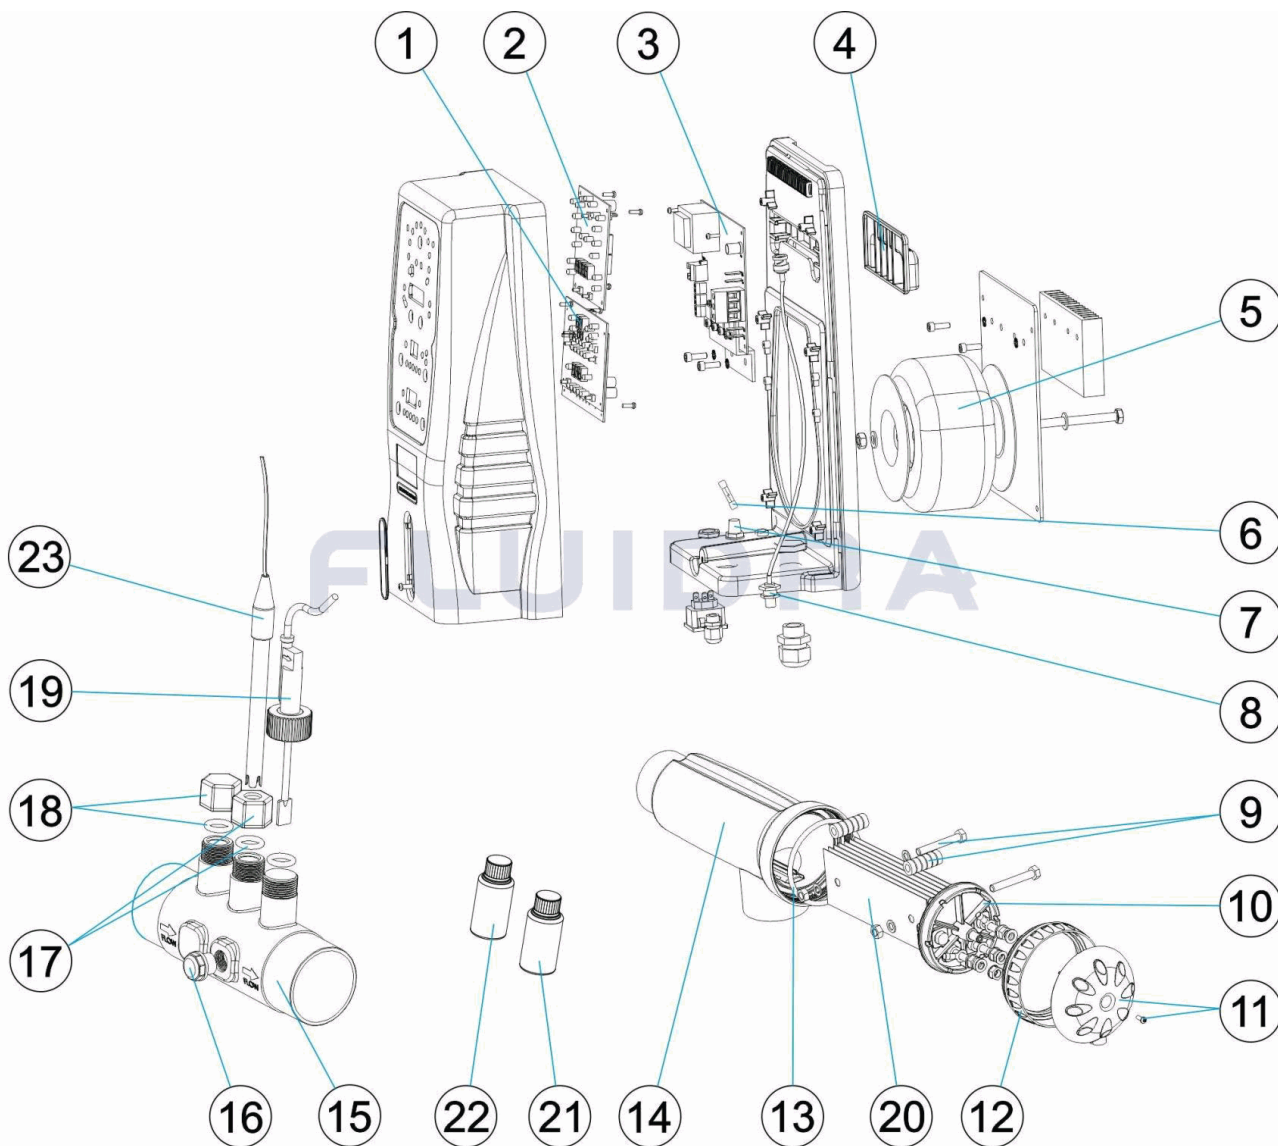

CODE 52569, 52569-AM, 52570, 52570-AM, 52571, 52571-AM

DESCRIPTION: SYSTÈM ÉLECTROLYSE SMART+(60 - 100 - 160) PH

FRANCAIS

POS	CODE	DESCRIPTION	QUANTITE	POS	CODE	DESCRIPTION	QUANTITE
1	4408040071	CARTE D'INDICATION SMART PH		5	* 4408040352	TRANSFORMATEUR 310VA EAU DE MER	
2	4408041201	CARTE D'INDICATION (SM+/EL)		6	* 4408041113	FUSIBLE 2A	
3	* 4408040058	CARTE PUISSANCE AC-12/PH		6	* 4408041114	FUSIBLE 3A	
3	* 4408040343	CARTE PUISSANCE AC-12/PH EAU DE MER		6	* 4408041204	FUSIBLE 4A	
3	* 4408040059	CARTE PUISSANCE AC-22/PH		7	4408040523	PORTE-FUSIBLES 5X20 CHASSIS	
3	* 4408040346	CARTE PUISSANCE AC-22/PH EAU DE MER		8	4408070069	CONNECTEUR BCN	
3	* 4408040060	CARTE PUISSANCE AC-30/PH		9	4408040073	KIT ANCRAGE ÉLECTRODES KIT	
3	* 4408040349	CARTE PUISSANCE AC-30/PH EAU DE MER		10	4408040074	ÉLECTRODES DE RECHANGE SUPPORT C	
4	4408041101	BASE PAROI CONTRÔLEUR		11	4408041117	COUVERCLE PROTECTION CONTACTS	
5	* 4408041106	TRANSFORMATEUR PUISSANCE 190VA		12	4408041123	ANNEAU FILETÉ CELLULE	
5	* 4408040351	TRANSFORMATEUR 160VA EAU DE MER		13	4408041118	JOINT TORIQUE CELLULE	
5	* 4408041107	TRANSFORMATEUR PUISSANCE 370VA		14	4408041122	CORPS CELLULE	
5	* 4408041202	TRANSFORMATEUR PUISSANCE 480VA		15	4408041306	PORTE-SONDES	

* VOIR FICHE D'OBSERVATIONS

CODE **52569, 52569-AM, 52570, 52570-AM, 52571, 52571-AM**

DESCRIPTION: **SYSTÈM ÉLECTROLYSE SMART+(60 - 100 - 160) PH**

5	* 4408040353	TRANSFORMATEUR 370VA EAU DE MER	16	4408040075	BOUCHON PVC 3/8"
17	4408041310	CONNECTEUR 12MM. - 1/2"	20	* 60594	RECHANGE ÉLECTRODE
18	4408040067	BOUCHON M-25 H	21	60618	TAMPON PH 7,0 50 ML. (VERT)
19	4408041211	CONTROLEUR DE DEBIT	22	60632	TAMPON PH 4,0 50 ML. (ROUGE)
20	* 60588	RECHANGE ÉLECTRODE	23	60648	ELECTRODE COMBINÉE PH
20	* 60589	RECHANGE ÉLECTRODE			