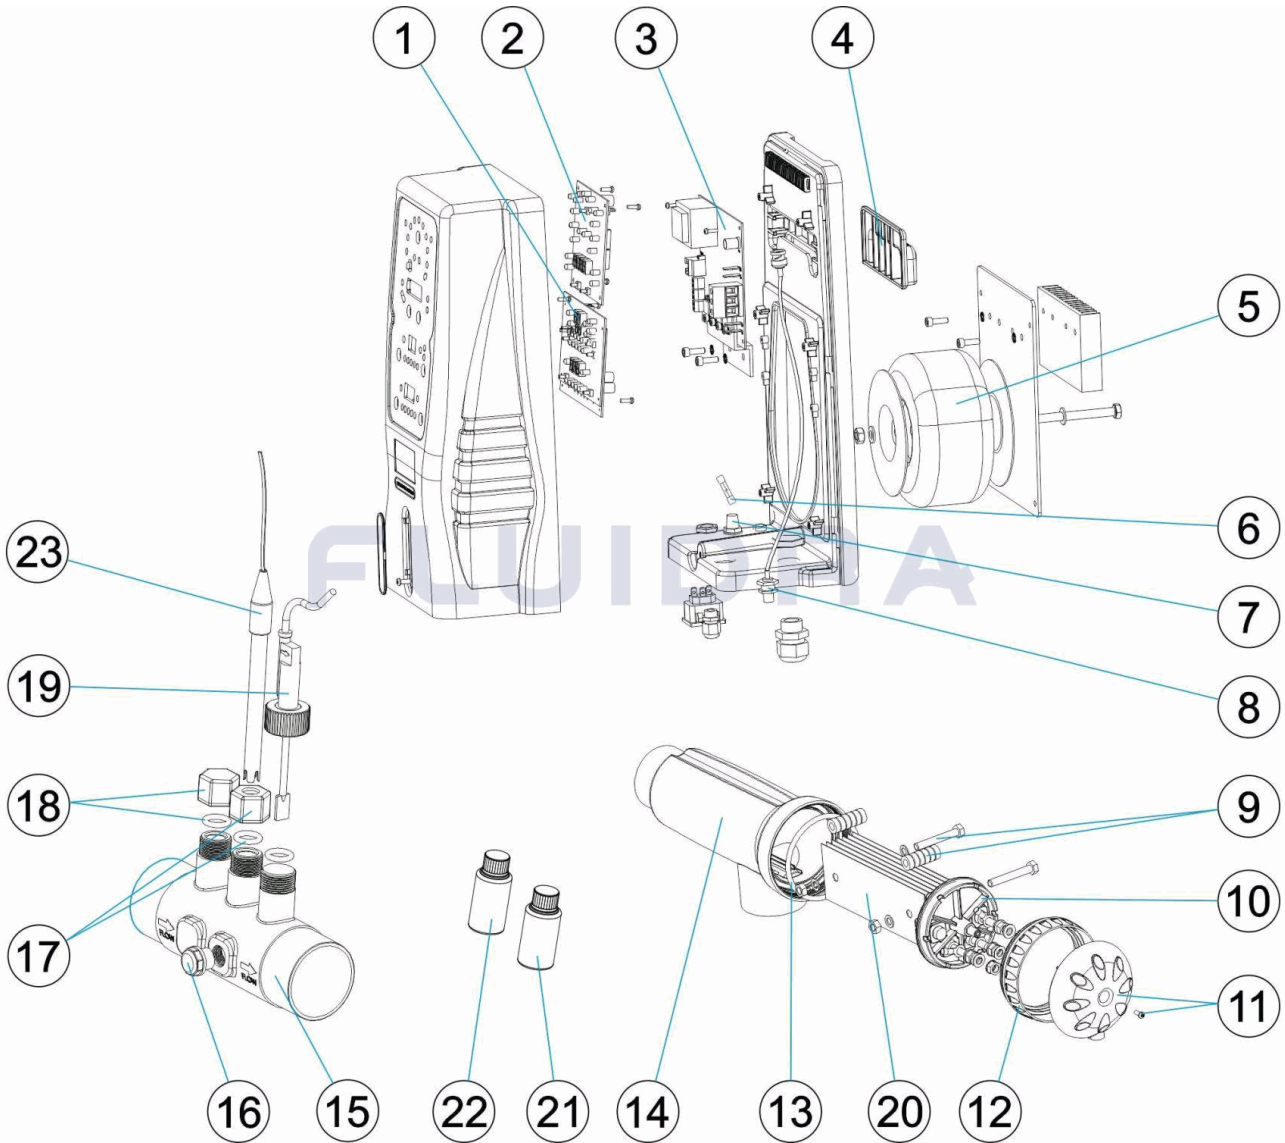

CODE **52569, 52569-AM, 52570, 52570-AM, 52571, 52571-AM**

BESCHREIBUNG: **ELEKTROLYTSYSTEM SMART+(60 - 100 - 160) PH**

DEUTSCH

POS	CODE	BESCHREIBUNG	MENGE	POS	CODE	BESCHREIBUNG	MENGE
1	4408040071	VISUALISIERPLATINE SMART PH		5	* 4408040352	TRAFO MEERWASSER 310 VA	
2	4408041201	VISUALISIERPLATINE (SM+/EL)		6	* 4408041113	SICHERUNG 2 A	
3	* 4408040058	LEISTUNGSPLATINE AC - 12/PH		6	* 4408041114	SICHERUNG 3 A	
3	* 4408040343	LEISTUNGSPLATINE AC - 12/PH MEERWASS		6	* 4408041204	SICHERUNG 4 A	
3	* 4408040059	LEISTUNGSPLATINE AC - 22/PH		7	4408040523	SICHERUNGSSITZ 5 X 20 RAHMEN	
3	* 4408040346	LEISTUNGSPLATINE AC - 22/PH MEERWASS		8	4408070069	STECKKUPPLUNG BCN	
3	* 4408040060	LEISTUNGSPLATINE AC - 30/PH		9	4408040073	KIT VERANKERUNG ELEKTRODEN	
3	* 4408040349	LEISTUNGSPLATINE AC - 30/PH MEERWASS		10	4408040074	HALTERUNG ELEKTRODE OFFEN SM / SM	
4	4408041101	WANDHALTERUNG STEUERUNG		11	4408041117	SICHERHEITABSCHUTZ KONTAKTE	
5	* 4408041106	TRAFO 190 VA		12	4408041123	GEWINDERING ZELLE	
5	* 4408040351	TRAFO MEERWASSER 160 VA		13	4408041118	SCHLIESSRING	
5	* 4408041107	TRAFO 370 VA		14	4408041122	GEHÄUSE ZELLE	
5	* 4408041202	TRAFO 480 VA		15	4408041306	SONDENHALTERUNG	

* SIEHE ANMERKUNGSBLATT