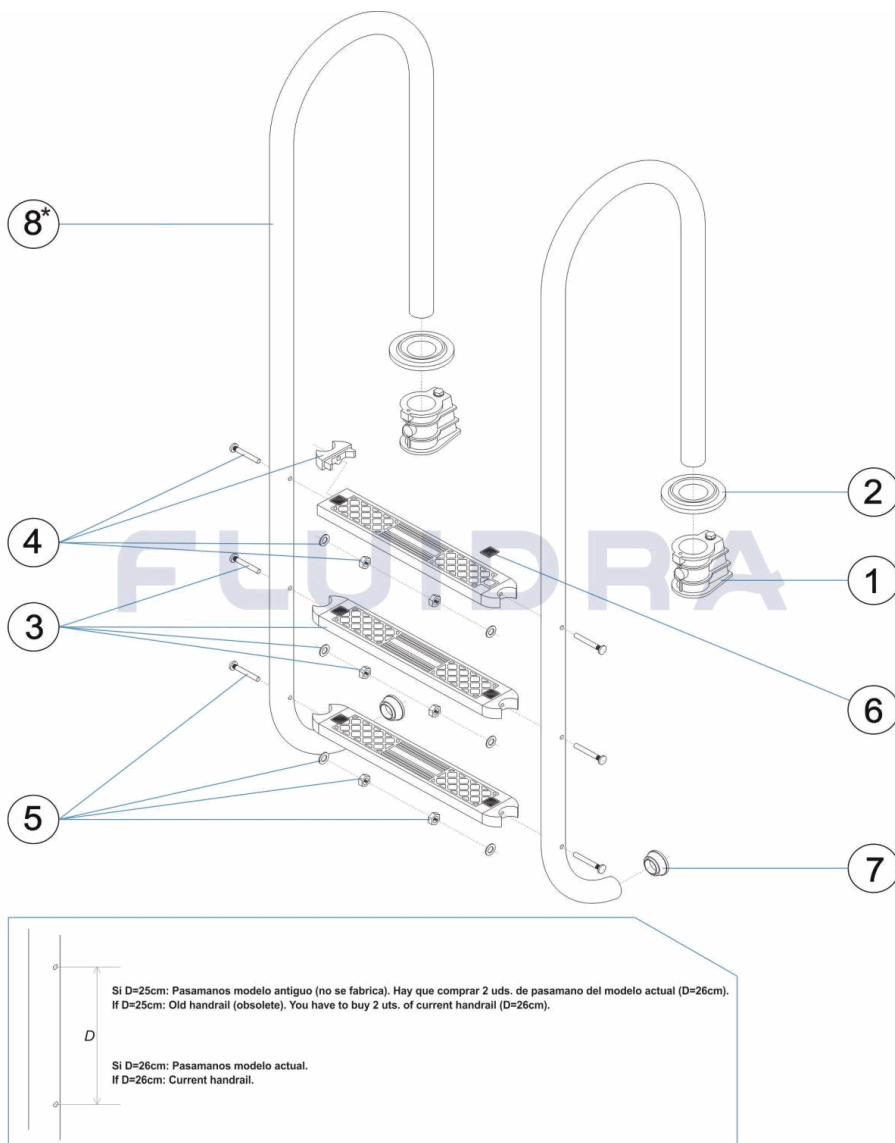

CODICE **05492, 05493, 05494, 05495**

DESCRIZIONE: **SCALA MURO 2-3-4-5 SCALINI AISI-304**

ITALIANO

POS	CODICE	DESCRIZIONE	QUANTITA'	POS	CODICE	DESCRIZIONE	QUANTITA'
1	44010101	ANCORAGGIO SCALA		7	4401010112	TAPPO SCALA	
2	44010102	COPRIFLANGIA ANCORAGGIO AISI 304		8	* 05492R0001	CORRIMANO SCALA 2 GRADINI AISI-304	
3	44010105	GRADINO STANDARD AISI 304		8	* 05493R0001	CORRIMANO SCALA 3 GRADINI	
4	44010107	SOSTEGNO LATERALE GRADINO 316		8	* 05494R0001	CORRIMANO SCALA 4 GRADINI	
5	44010111	BULLONERIA GRADINO AISI 316		8	* 05495R0001	CORRIMANO SCALA 5 GRADINI	
6	44010109	TAPPETINO FINITURA GRADINO STANDARD