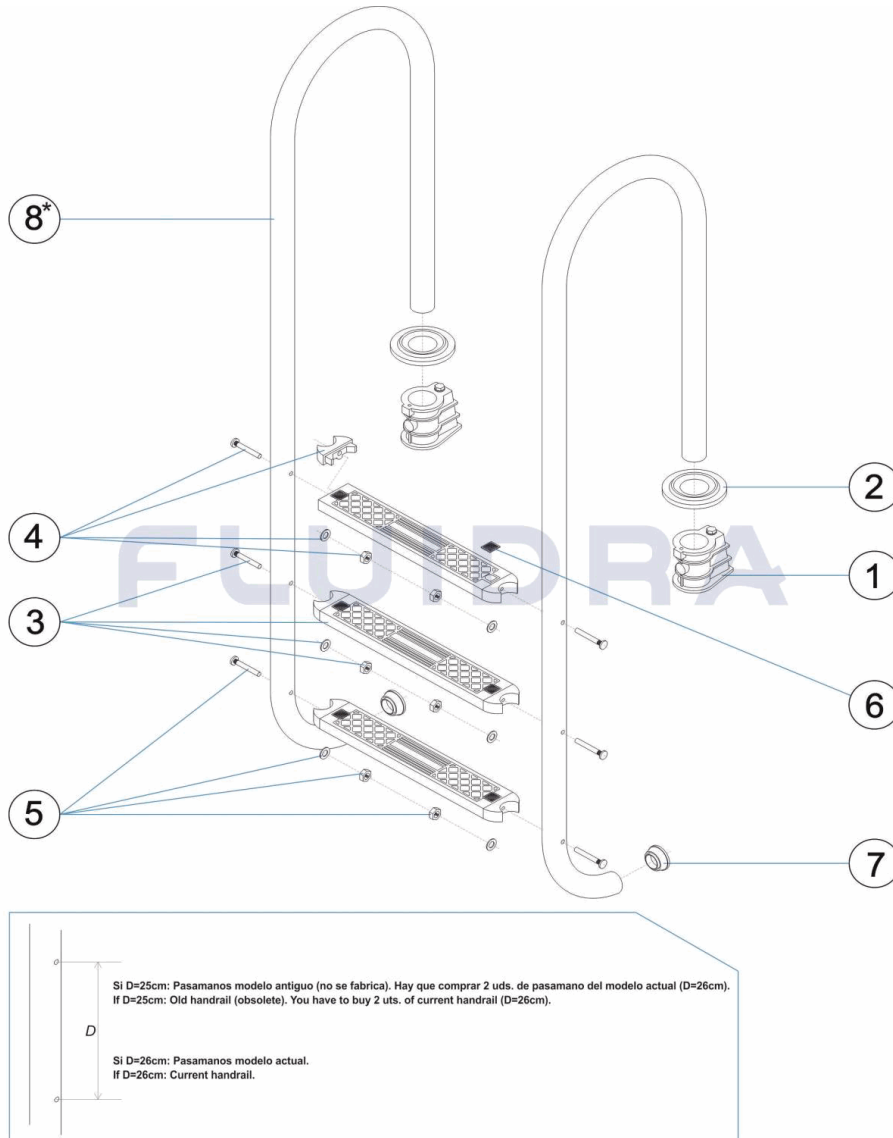

CODICE **05492, 05493, 05494, 05495**

DESCRIZIONE: **SCALA MURO 2-3-4-5 SCALINI AISI-304**

ITALIANO

POS	CODICE	DESCRIZIONE	QUANTITA'	POS	CODICE	DESCRIZIONE	QUANTITA'
1	44010101	ANCORAGGIO SCALA		7	4401010112	TAPPO SCALA	
2	44010102	COPRIFLANGIA ANCORAGGIO AISI 304		8	* 05492R0001	CORRIMANO SCALA 2 GRADINI AISI-304	
3	44010105	GRADINO STANDARD AISI 304		8	* 05493R0001	CORRIMANO SCALA 3 GRADINI	
4	44010107	SOSTEGNO LATERALE GRADINO 316		8	* 05494R0001	CORRIMANO SCALA 4 GRADINI	
5	44010111	BULLONERIA GRADINO AISI 316		8	* 05495R0001	CORRIMANO SCALA 5 GRADINI	
6	44010109	TAPPETINO FINITURA GRADINO STANDARD