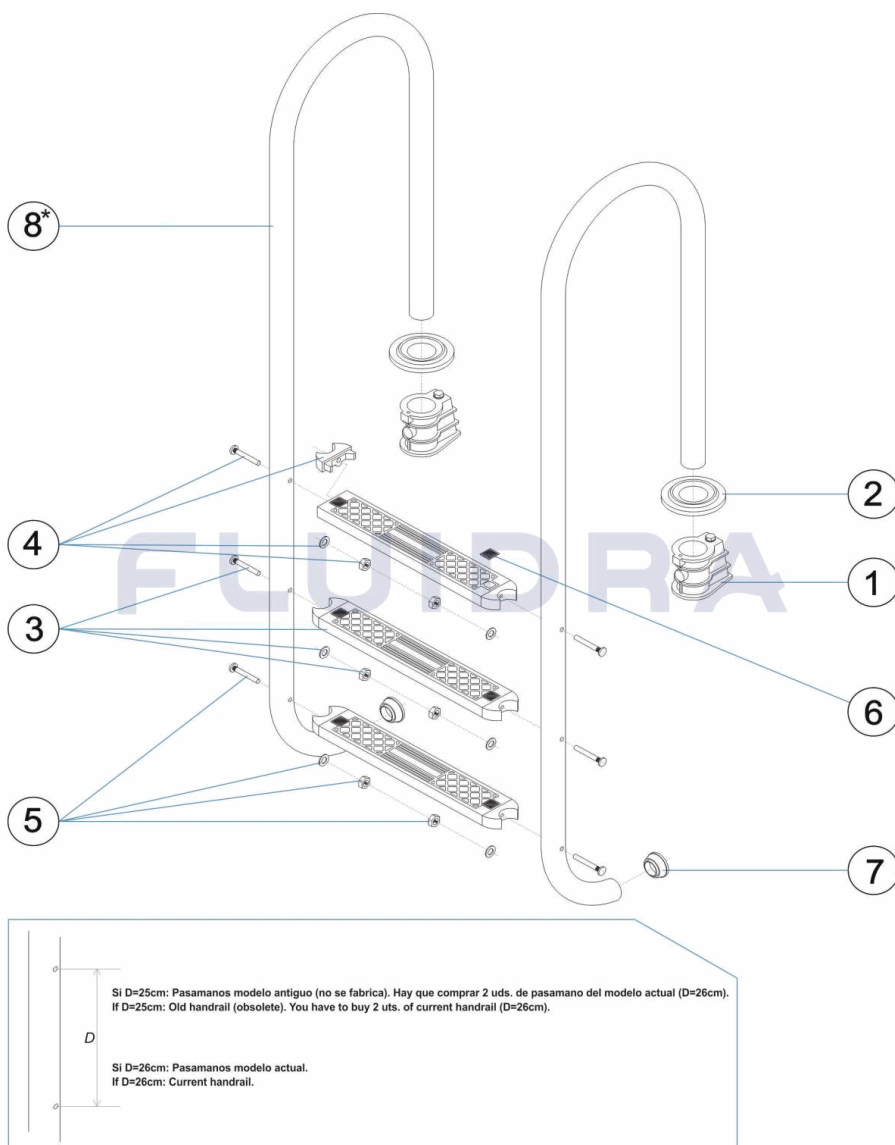

CODIGO **05492, 05493, 05494, 05495**

 DESCRIPCION: **ESCALERA MURO 2-3-4-5 PELDAÑOS AISI-304**

ESPAÑOL

POS	CODIGO	DESCRIPCION	CANTIDAD	POS	CODIGO	DESCRIPCION	CANTIDAD
1	44010101	ANCLAJE ESCALERA		7	440101012	TOPE ESCALERA	
2	44010102	TAPETA EMBELLECEDORA 304		8	* 05492R0001	PASAMANO ESCALERA 2 PELDAÑOS AISI-	
3	44010105	PELDAÑO STANDARD 304		8	* 05493R0001	PASAMANO ESCALERA 3 PELDAÑOS	
4	44010107	SOPORTE LATERAL PELDAÑO 316		8	* 05494R0001	PASAMANO ESCALERA 4 PELDAÑOS	
5	44010111	TORNILLERIA PELDAÑO 316		8	* 05495R0001	PASAMANO ESCALERA 5 PELDAÑOS	
6	44010109	TAPETA PELDAÑO STANDARD					

CODE **05492, 05493, 05494, 05495**

 DESCRIPTION: **ÉCHELLE MUR 2-3-4-5 MARCHES AISI-304**

FRANCAIS

POS	CODE	DESCRIPTION	QUANTITE	POS	CODE	DESCRIPTION	QUANTITE
1	44010101	ANCRAGE D'ÉCHELLE		7	4401010112	TAMPON D'ÉCHELLE	
2	44010102	ENJOLIVEUR AISI 304		8	* 05492R0001	MAIN COURANTE ECHELLE 2 MARCHES A	
3	44010105	MARCHE STANDARD AISI 304		8	* 05493R0001	MAIN COURANTE ECHELLE 3 MARCHES A	
4	44010107	SUPPORT LATÉRAL DE MARCHE 316		8	* 05494R0001	MAIN COURANTE ECHELLE 4 MARCHES A	
5	44010111	VISSERIE MARCHE AISI 316		8	* 05495R0001	MAIN COURANTE ECHELLE 5 MARCHES A	
6	44010109	PLAQUE NOIRE POUR MARCHE STANDARD					