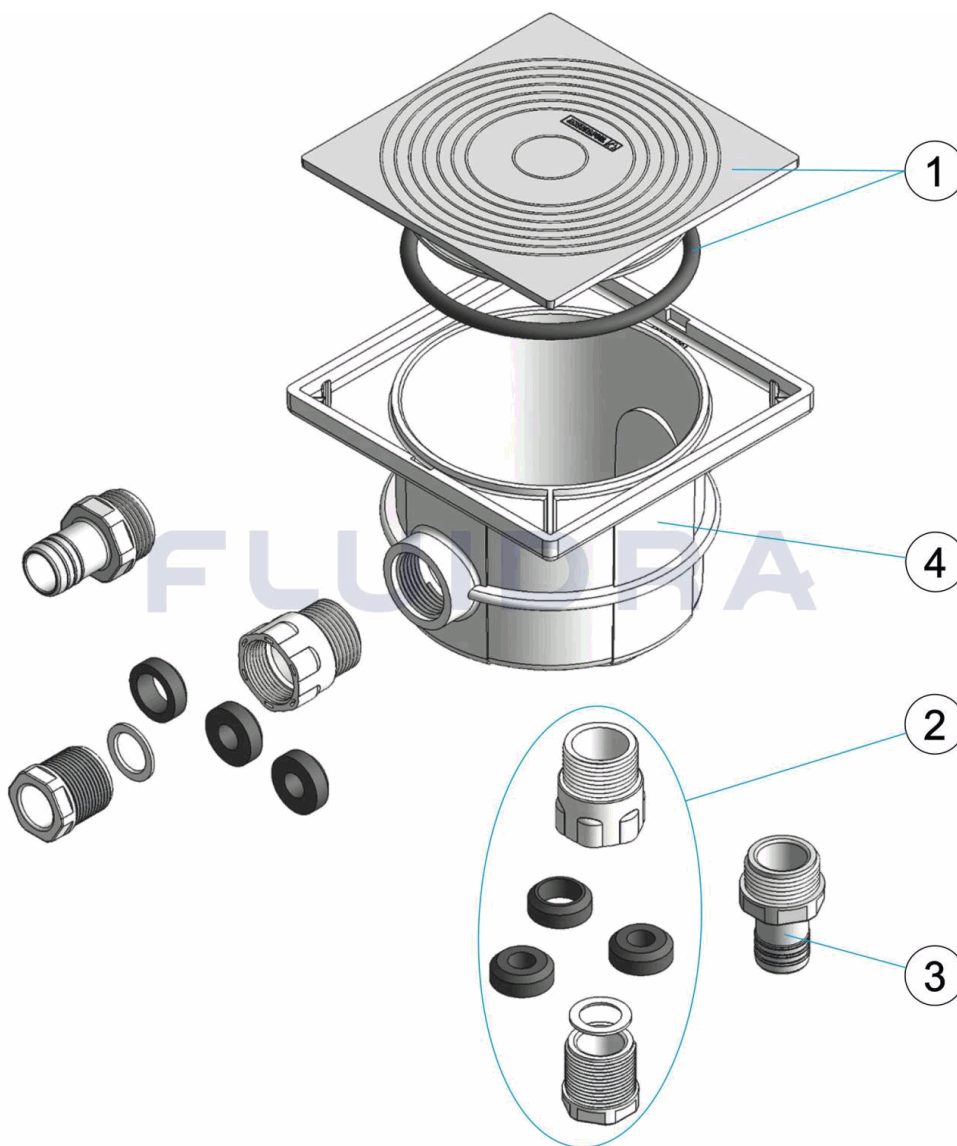

CODIGO 28280

DESCRIPCION: CAJA CONEXIONES CON RACORD MANGUERA

**ESPAÑOL**

POS	CODIGO	DESCRIPCION	CANTIDAD	POS	CODIGO	DESCRIPCION	CANTIDAD
1	4403020301	TAPA CAJA CONEXIONES		3	4403020005	RACORD CONEXION 3/4"	
2	4403020303	PRENSAESTOPAS CAJA CONEXIONES M-25		4	4403020006	CUERPO CAJA DE CONEXIONES	

CODE 28280

DESCRIPTION: **BOÎTIER CONNEXIONS RACCORD**

**FRANCAIS**

POS	CODE	DESCRIPTION	QUANTITE	POS	CODE	DESCRIPTION	QUANTITE
1	4403020301	COUVERCLE		3	4403020005	RACCORD CONNEXION 3/4"	
2	4403020303	PRESSE ETOUPE BOÎTE DE CONNEXION M2		4	4403020006	CORPS BOITE DE CONNEXION	

CODE 28280

DESCRIPTION: CONNECTION BOX RACORD

**ENGLISH**

POS	CODE	DESCRIPTION	QUANTITY	POS	CODE	DESCRIPTION	QUANTITY
1	4403020301	DECK BOX LID		3	4403020005	CONNECTOR FITTING 3/4"	
2	4403020303	DECK BOX GLAND M-25		4	4403020006	CONNECTION BOX BODY	

CODICE **28280**

DESCRIZIONE: **CASSA COLLEGAMENTI RACCORDO**

**ITALIANO**

POS	CODICE	DESCRIZIONE	QUANTITA'	POS	CODICE	DESCRIZIONE	QUANTITA'
1	4403020301	COPERCHIO SCATOLA DI DERIVAZIONE		3	4403020005	RACCORDO CONNESSIONE 3/4"	
2	4403020303	PRESSACAVI CORPO M-25		4	4403020006	CORPO SCATOLA CONESSIONI ELECTRIC	