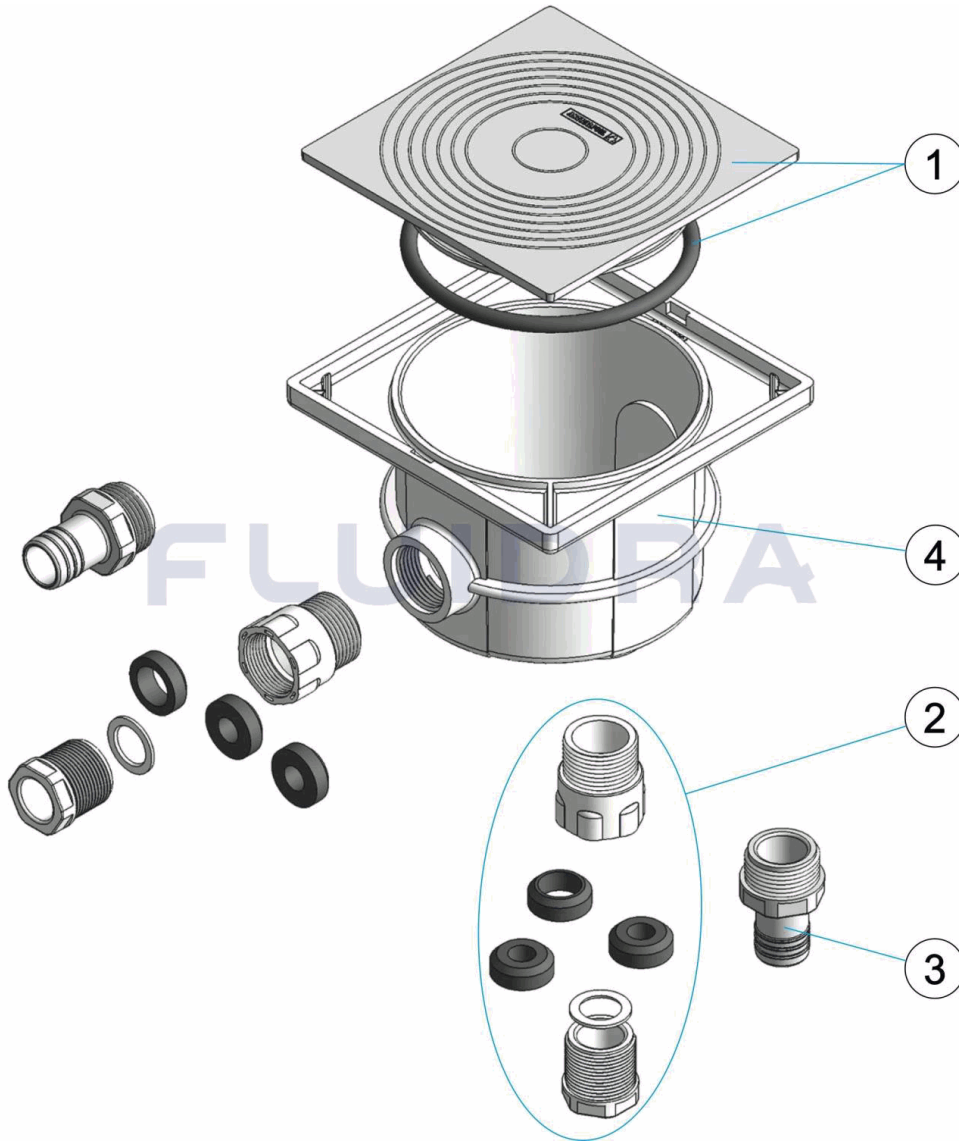

CODE 28280

DESCRIPTION: CONNECTION BOX RACORD

**ENGLISH**

POS	CODE	DESCRIPTION	QUANTITY	POS	CODE	DESCRIPTION	QUANTITY
1	4403020301	DECK BOX LID		3	4403020005	CONNECTOR FITTING 3/4"	
2	4403020303	DECK BOX GLAND M-25		4	4403020006	CONNECTION BOX BODY	

CODICE **28280**

DESCRIZIONE: **CASSA COLLEGAMENTI RACCORDO**

**ITALIANO**

POS	CODICE	DESCRIZIONE	QUANTITA'	POS	CODICE	DESCRIZIONE	QUANTITA'
1	4403020301	COPERCHIO SCATOLA DI DERIVAZIONE		3	4403020005	RACCORDO CONNESSIONE 3/4"	
2	4403020303	PRESSACAVI CORPO M-25		4	4403020006	CORPO SCATOLA CONESSIONI ELECTRIC	

CODE 28280

BESCHREIBUNG: ANSCHLUSSGEHÄUSE MIT SCHLAUCHANSCHLUSS

**DEUTSCH**

POS	CODE	BESCHREIBUNG	MENGE	POS	CODE	BESCHREIBUNG	MENGE
1	4403020301	ABDECKUNG ANSCHLUSSGEHÄUSE		3	4403020005	GEWINDESTÜCK ANSCHLUSS 3/4"	
2	4403020303	QUETSCHVERSCHRAUBUNG ANSCHLUSSG		4	4403020006	KÖPER ANSCHLUSSDOSE	

CODIGO 28280

DESCRIÇÃO: CAIXA LIGAÇÕES RACCORD

**PORTUGUES**

POS	CODIGO	DESCRIÇÃO	QUANTIDADE	POS	CODIGO	DESCRIÇÃO	QUANTIDADE
1	4403020301	TAMPA CAIXA LIGAÇÃO		3	4403020005	RACORD LIGAÇÃO 3/4"	
2	4403020303	PRENSAESTOPAS CAIXA LIGAÇÃO M-25		4	4403020006	CORPO CAIXA LIGASÕES ELECTRICAS	