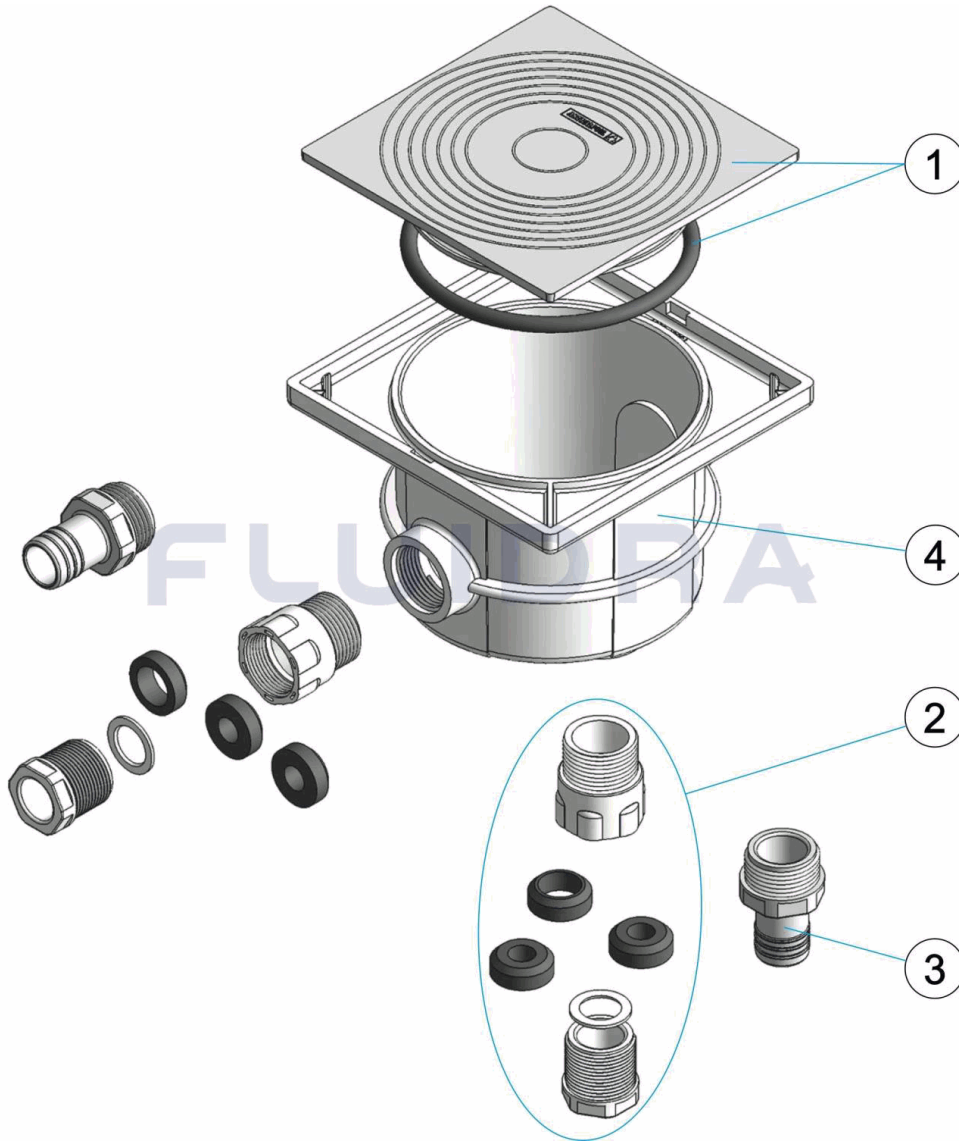

CODIGO 28280

DESCRIPCION: CAJA CONEXIONES CON RACORD MANGUERA

**ESPAÑOL**

POS	CODIGO	DESCRIPCION	CANTIDAD	POS	CODIGO	DESCRIPCION	CANTIDAD
1	4403020301	TAPA CAJA CONEXIONES		3	4403020005	RACORD CONEXION 3/4"	
2	4403020303	PRENSAESTOPAS CAJA CONEXIONES M-25		4	4403020006	CUERPO CAJA DE CONEXIONES	

CODE 28280

DESCRIPTION: CONNECTION BOX RACORD

**ENGLISH**

POS	CODE	DESCRIPTION	QUANTITY	POS	CODE	DESCRIPTION	QUANTITY
1	4403020301	DECK BOX LID		3	4403020005	CONNECTOR FITTING 3/4"	
2	4403020303	DECK BOX GLAND M-25		4	4403020006	CONNECTION BOX BODY	

CODICE **28280**

DESCRIZIONE: **CASSA COLLEGAMENTI RACCORDO**

**ITALIANO**

POS	CODICE	DESCRIZIONE	QUANTITA'	POS	CODICE	DESCRIZIONE	QUANTITA'
1	4403020301	COPERCHIO SCATOLA DI DERIVAZIONE		3	4403020005	RACCORDO CONNESSIONE 3/4"	
2	4403020303	PRESSACAVI CORPO M-25		4	4403020006	CORPO SCATOLA CONESSIONI ELECTRIC	

CODE 28280

BESCHREIBUNG: ANSCHLUSSGEHÄUSE MIT SCHLAUCHANSCHLUSS

**DEUTSCH**

POS	CODE	BESCHREIBUNG	MENGE	POS	CODE	BESCHREIBUNG	MENGE
1	4403020301	ABDECKUNG ANSCHLUSSGEHÄUSE		3	4403020005	GEWINDESTÜCK ANSCHLUSS 3/4"	
2	4403020303	QUETSCHVERSCHRAUBUNG ANSCHLUSSG		4	4403020006	KÖPER ANSCHLUSSDOSE	