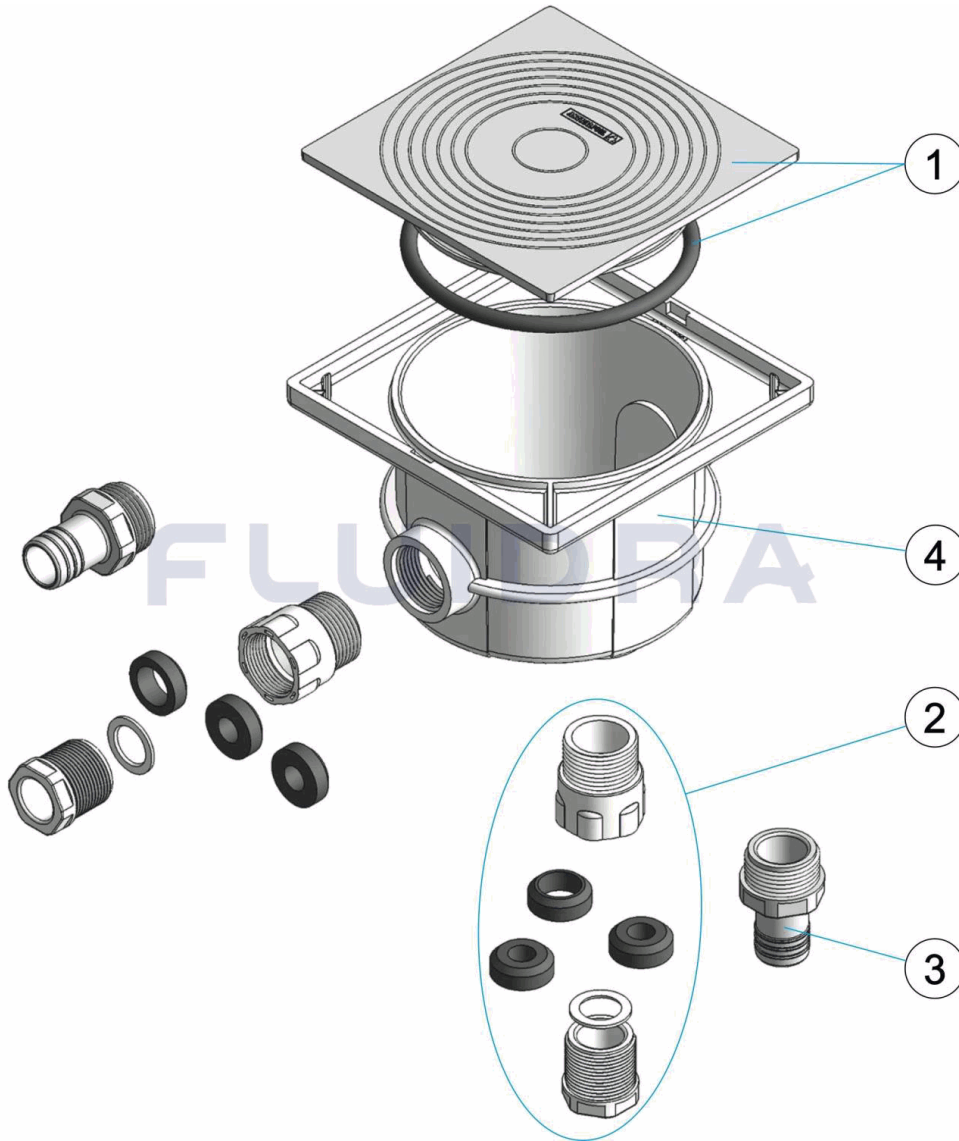

CODIGO 28280

DESCRIPCION: CAJA CONEXIONES CON RACORD MANGUERA

**ESPAÑOL**

POS	CODIGO	DESCRIPCION	CANTIDAD	POS	CODIGO	DESCRIPCION	CANTIDAD
1	4403020301	TAPA CAJA CONEXIONES		3	4403020005	RACORD CONEXION 3/4"	
2	4403020303	PRENSAESTOPAS CAJA CONEXIONES M-25		4	4403020006	CUERPO CAJA DE CONEXIONES	

CODE 28280

DESCRIPTION: **BOÎTIER CONNEXIONS RACCORD**

**FRANCAIS**

POS	CODE	DESCRIPTION	QUANTITE	POS	CODE	DESCRIPTION	QUANTITE
1	4403020301	COUVERCLE		3	4403020005	RACCORD CONNEXION 3/4"	
2	4403020303	PRESSE ETOUPE BOÎTE DE CONNEXION M2		4	4403020006	CORPS BOITE DE CONNEXION	

CODE 28280

DESCRIPTION: CONNECTION BOX RACORD

**ENGLISH**

POS	CODE	DESCRIPTION	QUANTITY	POS	CODE	DESCRIPTION	QUANTITY
1	4403020301	DECK BOX LID		3	4403020005	CONNECTOR FITTING 3/4"	
2	4403020303	DECK BOX GLAND M-25		4	4403020006	CONNECTION BOX BODY	

CODICE **28280**

DESCRIZIONE: **CASSA COLLEGAMENTI RACCORDO**

**ITALIANO**

POS	CODICE	DESCRIZIONE	QUANTITA'	POS	CODICE	DESCRIZIONE	QUANTITA'
1	4403020301	COPERCHIO SCATOLA DI DERIVAZIONE		3	4403020005	RACCORDO CONNESSIONE 3/4"	
2	4403020303	PRESSACAVI CORPO M-25		4	4403020006	CORPO SCATOLA CONESSIONI ELECTRIC	