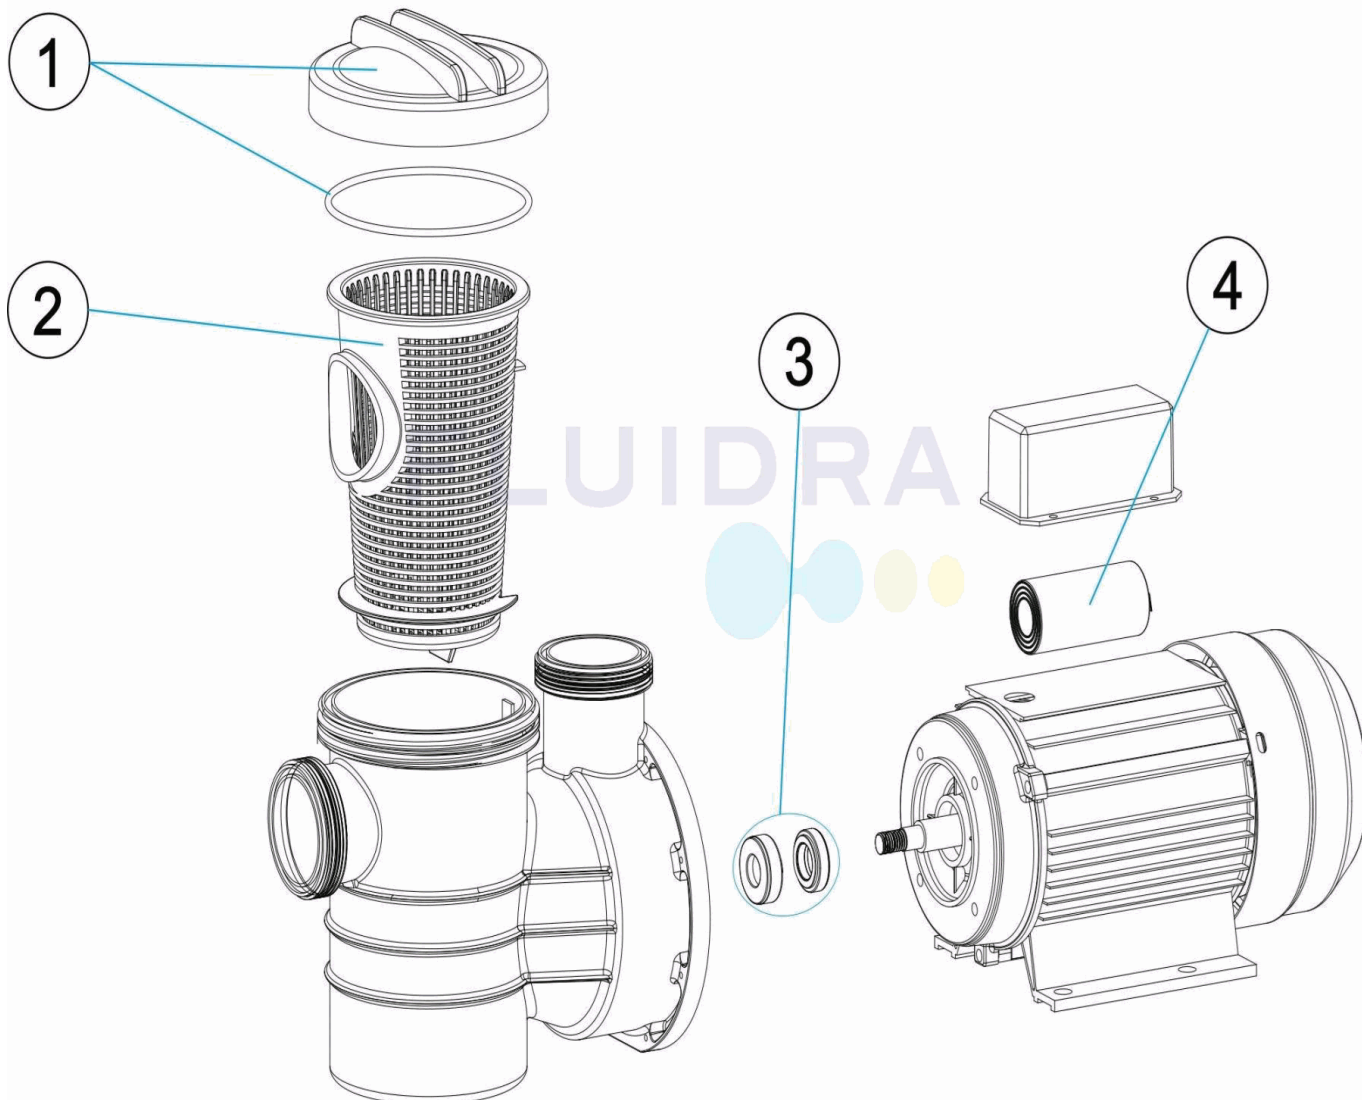

CODIGO **M00542, M00543, M00544, M00545**

DESCRIPCION: **BOMBAS P-XPERT**

ESPAÑOL

POS	CODIGO	DESCRIPCION	POS	CODIGO	DESCRIPCION
1	4405010496	TAPA PREFILTRO + JUNTA	4	* 4405010498	CONDENSADOR 8 MF.
2	4405010497	CESTO PREFILTRO	4	* 4405010499	CONDENSADOR 12 MF.
3	4405010810	JUNTA MEC. D. 12	4	* 4405010500	CONDENSADOR 15 MF.

DESCRIPTION: **POMPE P-XPRT**

FRANCAIS

POS	CODE	DESCRIPTION	POS	CODE	DESCRIPTION
1	4405010496	COUVERCLE PREFILTRE AVEC JOINT	4	* 4405010498	CONDENSATEUR 8 °F
2	4405010497	PANIER PRÉFILTER	4	* 4405010499	CONDENSATEUR 12 °F
3	4405010810	GARNITURE MÉCANIQUE D. 12	4	* 4405010500	CONDENSATEUR 15 °F