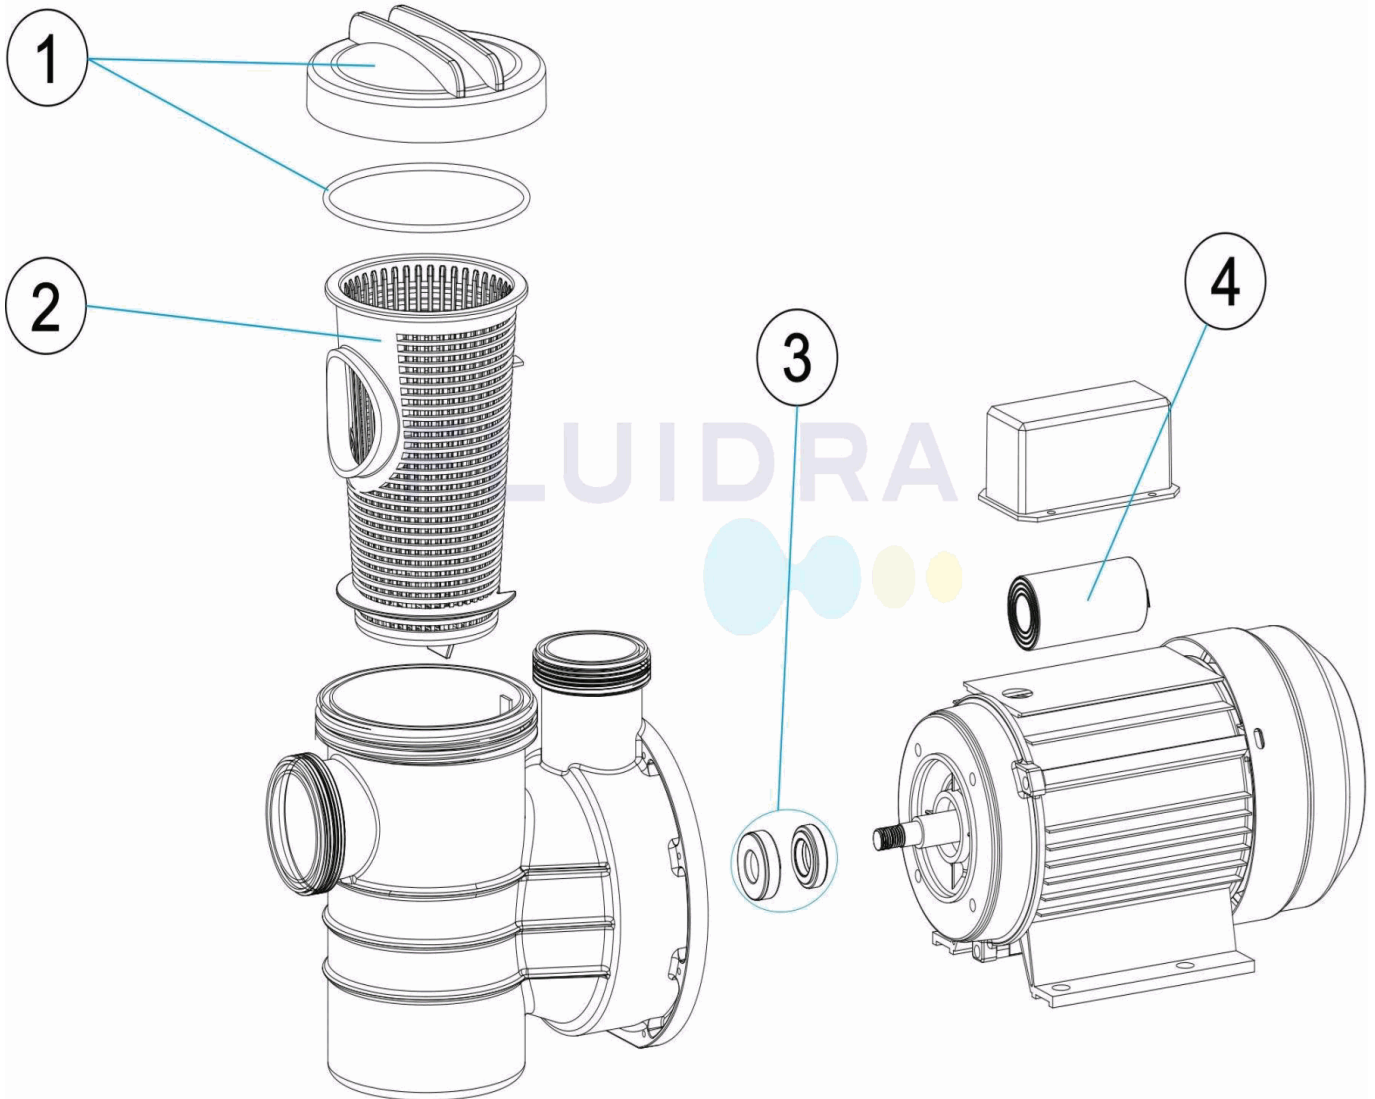

CODE **M00542, M00543, M00544, M00545**

BESCHREIBUNG: **PUMPEN P-XPERT**

DEUTSCH

POS	CODE	BESCHREIBUNG	POS	CODE	BESCHREIBUNG
1	4405010496	VORFILTERDECKEL UND DICHTUNG	4	* 4405010498	KONDENSATOR 8 MF
2	4405010497	VORFILTERKORB	4	* 4405010499	KONDENSATOR 12 MF
3	4405010810	DICHTUNG MECH. D. 12	4	* 4405010500	KONDENSATOR 15 MF