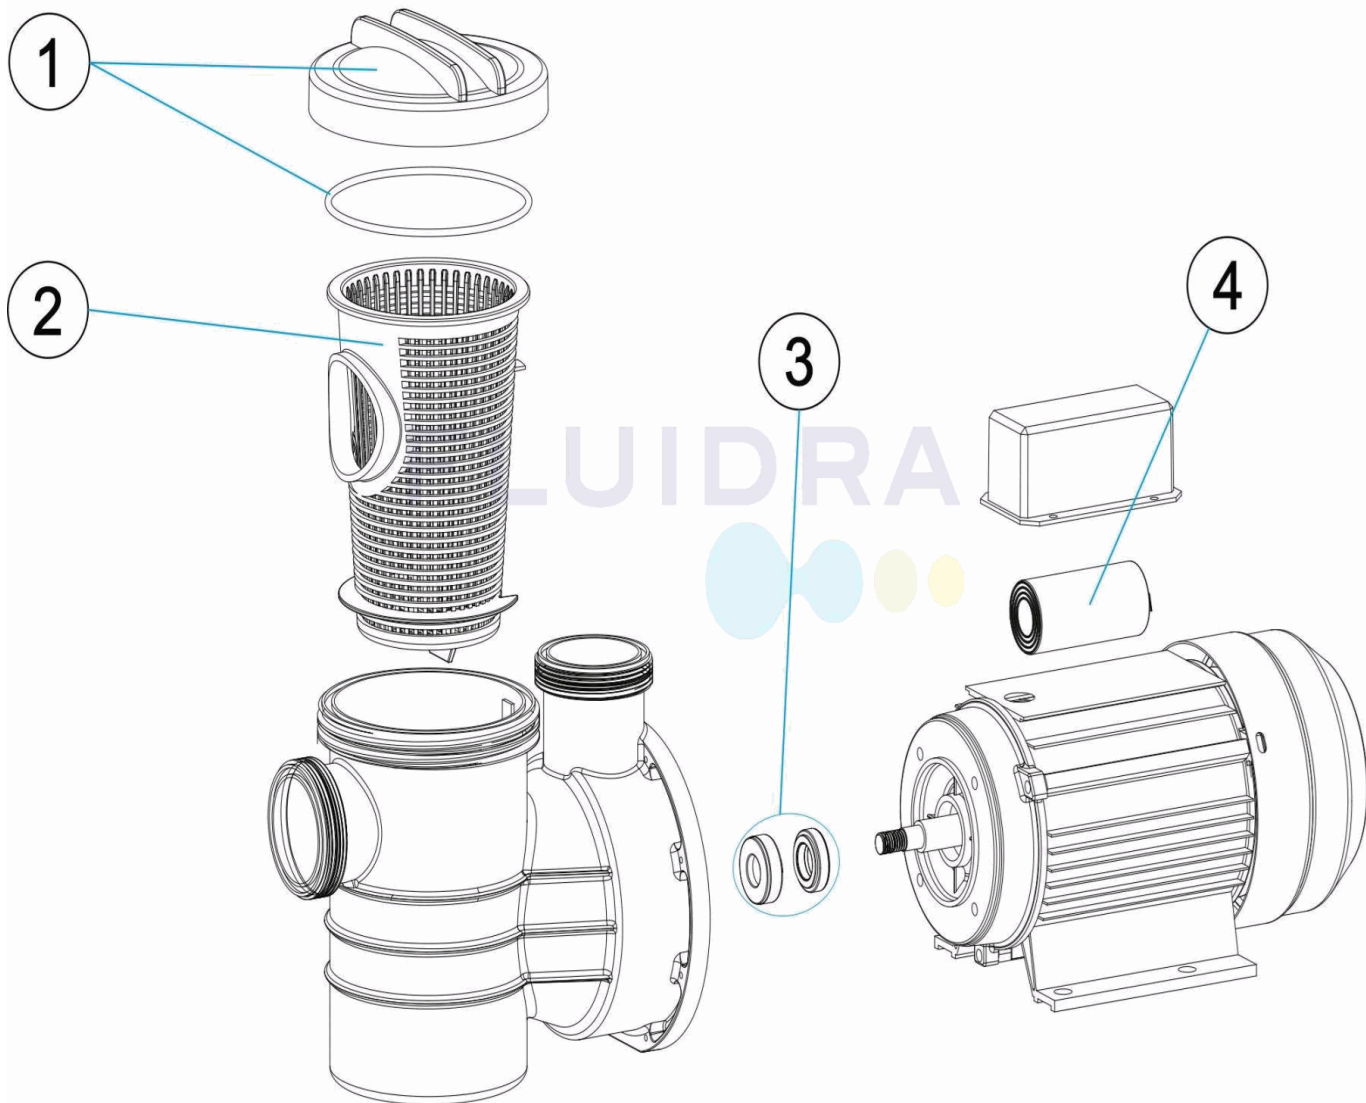

CODIGO **M00542, M00543, M00544, M00545**

DESCRIPCION: **BOMBAS P-XPERT**

ESPAÑOL

POS	CODIGO	DESCRIPCION	POS	CODIGO	DESCRIPCION
1	4405010496	TAPA PREFILTRO + JUNTA	4	* 4405010498	CONDENSADOR 8 MF.
2	4405010497	CESTO PREFILTRO	4	* 4405010499	CONDENSADOR 12 MF.
3	4405010810	JUNTA MEC. D. 12	4	* 4405010500	CONDENSADOR 15 MF.

DESCRIPTION: **POMPE P-XPRT**

FRANCAIS

POS	CODE	DESCRIPTION	POS	CODE	DESCRIPTION
1	4405010496	COUVERCLE PREFILTRE AVEC JOINT	4	* 4405010498	CONDENSATEUR 8 °F
2	4405010497	PANIER PRÉFILTER	4	* 4405010499	CONDENSATEUR 12 °F
3	4405010810	GARNITURE MÉCANIQUE D. 12	4	* 4405010500	CONDENSATEUR 15 °F

DESCRIPTION: **P-XPERT PUMP**

ENGLISH

POS	CODE	DESCRIPTION	POS	CODE	DESCRIPTION
1	4405010496	PRE-FILTER COVER WITH GASKET	4	* 4405010498	CONDENSER 8 ?F
2	4405010497	PRE-FILTER BASKET	4	* 4405010499	CONDENSER 12 ?F
3	4405010810	MECHANICAL SEAL D. 12	4	* 4405010500	CONDENSER 15 ?F