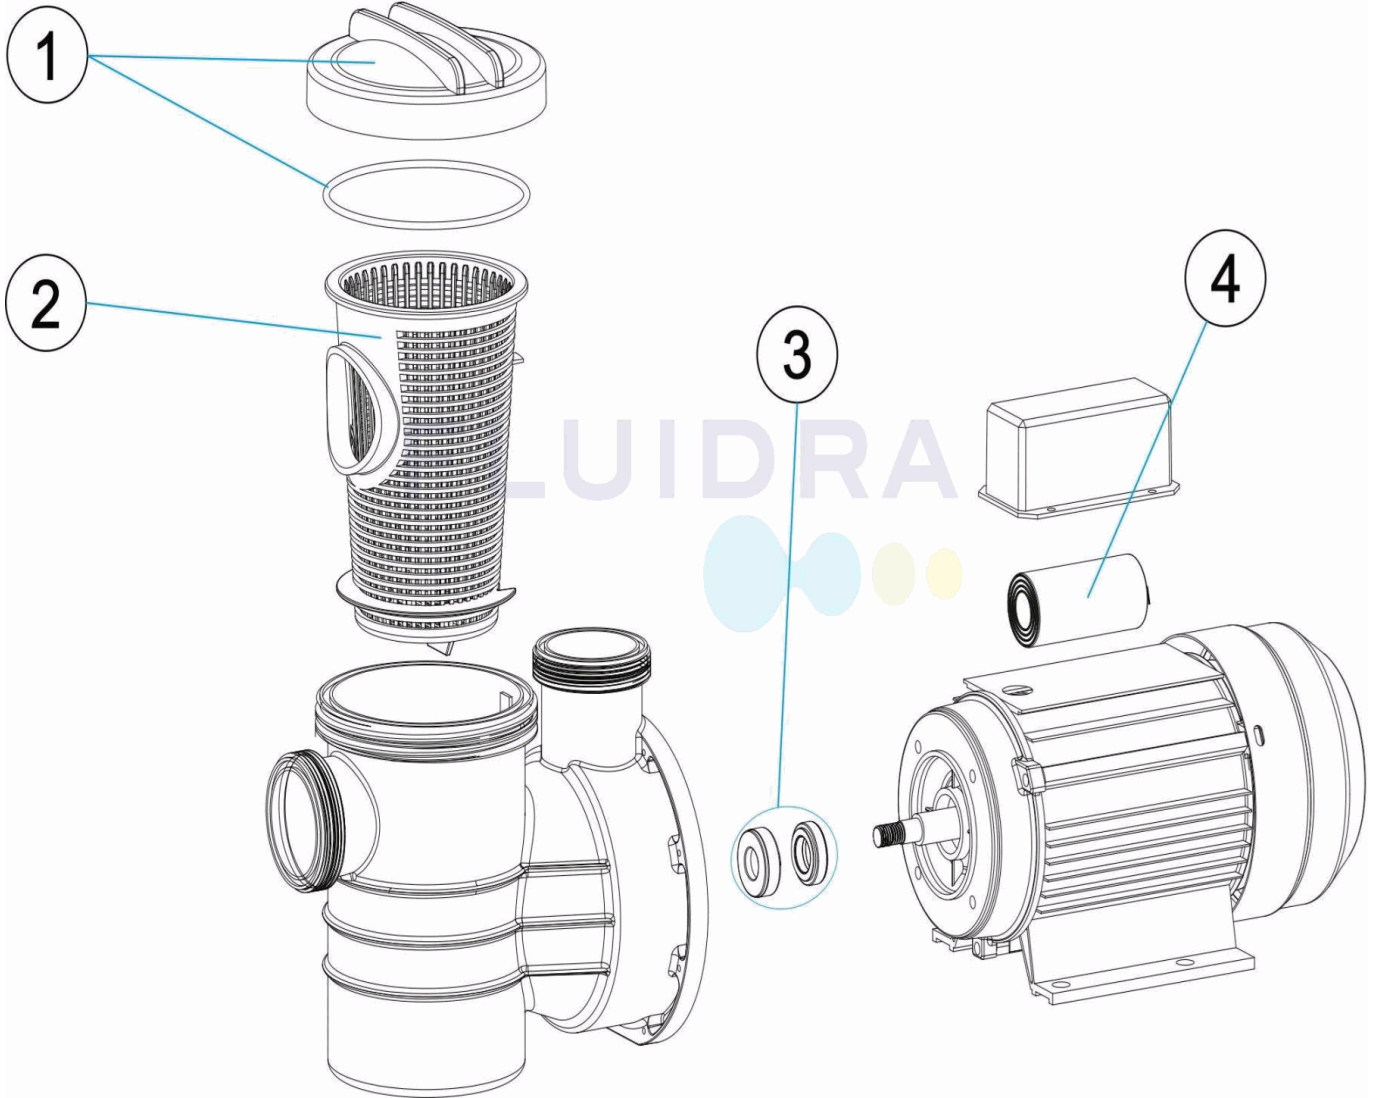

CODIGO **M00542, M00543, M00544, M00545**

DESCRIPCION: **BOMBAS P-XPERT**

ESPAÑOL

POS	CODIGO	DESCRIPCION	POS	CODIGO	DESCRIPCION
1	4405010496	TAPA PREFILTRO + JUNTA	4	* 4405010498	CONDENSADOR 8 MF.
2	4405010497	CESTO PREFILTRO	4	* 4405010499	CONDENSADOR 12 MF.
3	4405010810	JUNTA MEC. D. 12	4	* 4405010500	CONDENSADOR 15 MF.

DESCRIPTION: **POMPE P-XPRT**

FRANCAIS

POS	CODE	DESCRIPTION	POS	CODE	DESCRIPTION
1	4405010496	COUVERCLE PREFILTRE AVEC JOINT	4	* 4405010498	CONDENSATEUR 8 °F
2	4405010497	PANIER PRÉFILTER	4	* 4405010499	CONDENSATEUR 12 °F
3	4405010810	GARNITURE MÉCANIQUE D. 12	4	* 4405010500	CONDENSATEUR 15 °F

DESCRIPTION: **P-XPERT PUMP**

ENGLISH

POS	CODE	DESCRIPTION	POS	CODE	DESCRIPTION
1	4405010496	PRE-FILTER COVER WITH GASKET	4	* 4405010498	CONDENSER 8 ?F
2	4405010497	PRE-FILTER BASKET	4	* 4405010499	CONDENSER 12 ?F
3	4405010810	MECHANICAL SEAL D. 12	4	* 4405010500	CONDENSER 15 ?F