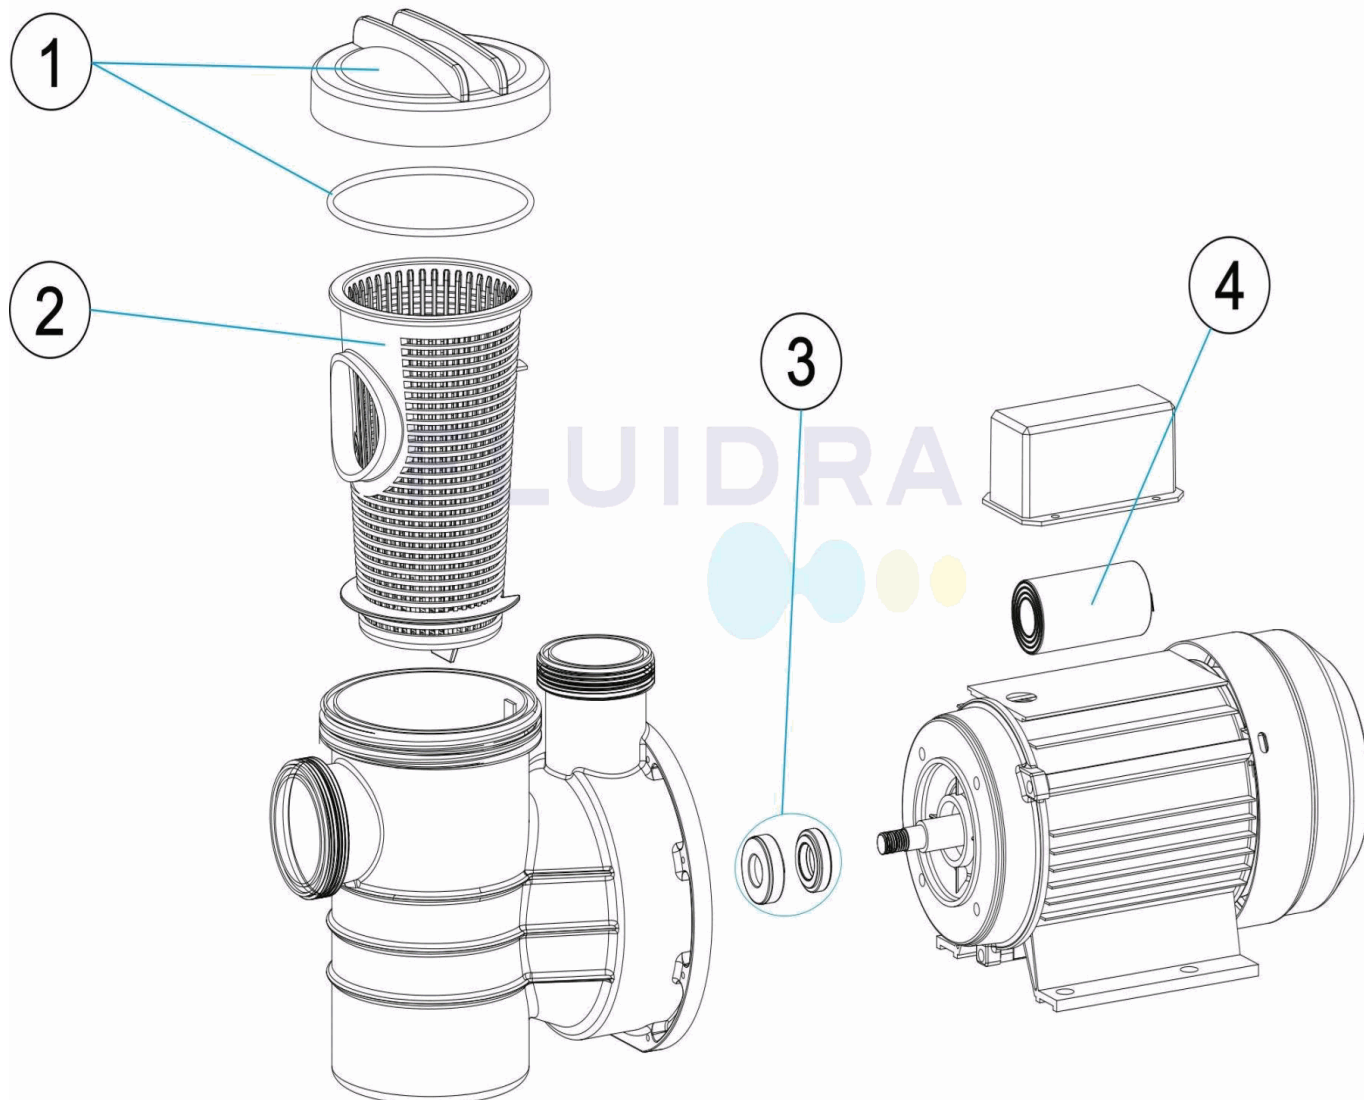

CODICE **M00542, M00543, M00544, M00545**

DESCRIZIONE: **POMPA P-XPERT**

ITALIANO

POS	CODICE	DESCRIZIONE	POS	CODICE	DESCRIZIONE
1	4405010496	COPERCHIO PREFILTRO CON GUARNIZIONE	4	* 4405010498	CONDENSATORE 8 ?F
2	4405010497	CESTO PREFILTRO	4	* 4405010499	CONDENSATORE 12 ?F
3	4405010810	GUARNIZIONE MECCANICA D. 12	4	* 4405010500	CONDENSATORE 15 ?F