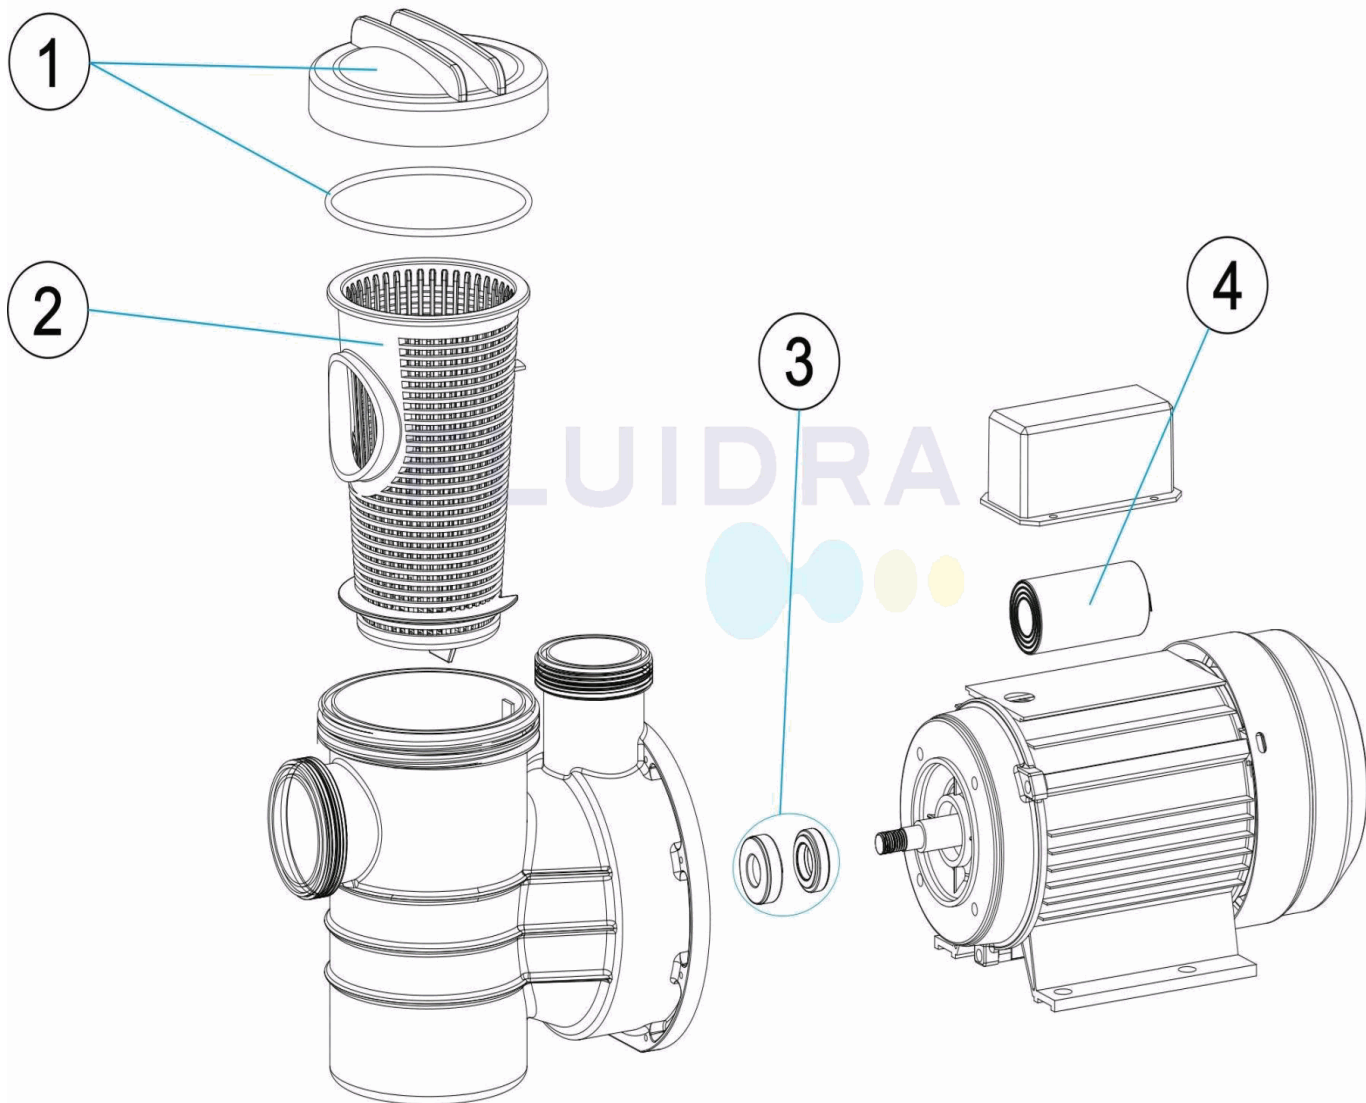

CODIGO **M00542, M00543, M00544, M00545**

DESCRIÇÃO: **BOMBA P-XPERT**

PORTUGUES

POS	CODIGO	DESCRIÇÃO	POS	CODIGO	DESCRIÇÃO
1	4405010496	TAMPA PRÉ-FILTRO 2 HP	4	* 4405010498	CONDENSADOR 8 ?F
2	4405010497	CESTO PRÉ-FILTRO	4	* 4405010499	CONDENSADOR 12 ?F
3	4405010810	JUNTA MECÂNICA D. 12	4	* 4405010500	CONDENSADOR 15 ?F