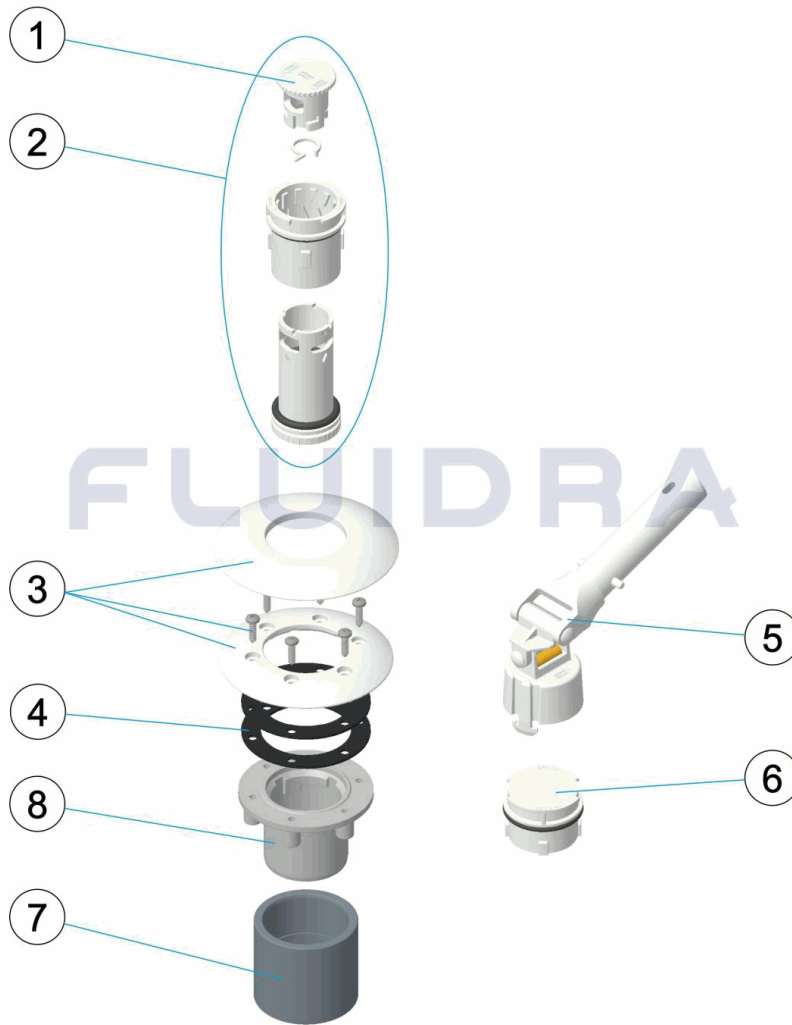

CODIGO 28499, 28499CL090, 28499CL129, 28499CL144

DESCRIPCION: BOQUILLA NET'N'CLEAN LINER AUTORROSCA D. 63

ESPAÑOL

POS	CODIGO	DESCRIPCION	CANTIDAD	POS	CODIGO	DESCRIPCION	CANTIDAD
1	* 4402044506	CJTO. TAPON SALIDA		3	* 4402040102	EMBELLECEDOR CON BRIDA Y TORNILLO	
1	* 4402040085	CJTO. TAPON SALIDA		3	* 4402040103	EMBELLECEDOR CON BRIDA Y TORNILLO	
1	* 4402040086	CJTO. TAPON SALIDA		3	* 4402040104	EMBELLECEDOR CON BRIDA Y TORNILLO	
1	* 4402040087	CJTO. TAPON SALIDA		4	4402044602	CJTO. JUNTAS	
2	* 4402044505	CJTO. CUERPO PRINCIPAL		5	4402044504	CJTO. LLAVE NET'N'CEAN	
2	* 4402040105	CJTO. CUERPO PRINCIPAL		6	4402044507	CJTO. TAPA INVERNAJE	
2	* 4402040106	CJTO. CUERPO PRINCIPAL		7	4402040030	CONEXIÓN D. 63 PN10	
2	* 4402040107	CJTO. CUERPO PRINCIPAL		8	28499R0001	BASE BOQUILLA AUTORROSCA D. 63 PN-	
3	* 4402044603	EMBELLECEDOR CON BRIDA Y TORNILLOS					

CODIGO 28499, 28499CL090, 28499CL129, 28499CL144

DESCRIPCION: BOQUILLA NET'N'CLEAN LINER AUTORROSCA D. 63

OBSERVACIONES

POS	CODIGO	OBSERVACIONES
1	4402044506	PARA: 28499 BLANCO / WHITE
1	4402040085	PARA: 28499CL090 BEIGE
1	4402040086	PARA: 28499CL129 GRIS / GREY
1	4402040087	PARA: 28499CL144 ANTRACITA / ANTHRACITE
2	4402044505	PARA: 28499 BLANCO / WHITE
2	4402040105	PARA: 28499CL090 BEIGE
2	4402040106	PARA: 28499CL129 GRIS / GREY
2	4402040107	PARA: 28499CL144 ANTRACITA / ANTHRACITE
3	4402044603	PARA: 28499 BLANCO / WHITE
3	4402040102	PARA: 28499CL090 BEIGE
3	4402040103	PARA: 28499CL129 GRIS / GREY
3	4402040104	PARA: 28499CL144 ANTRACITA / ANTHRACITE