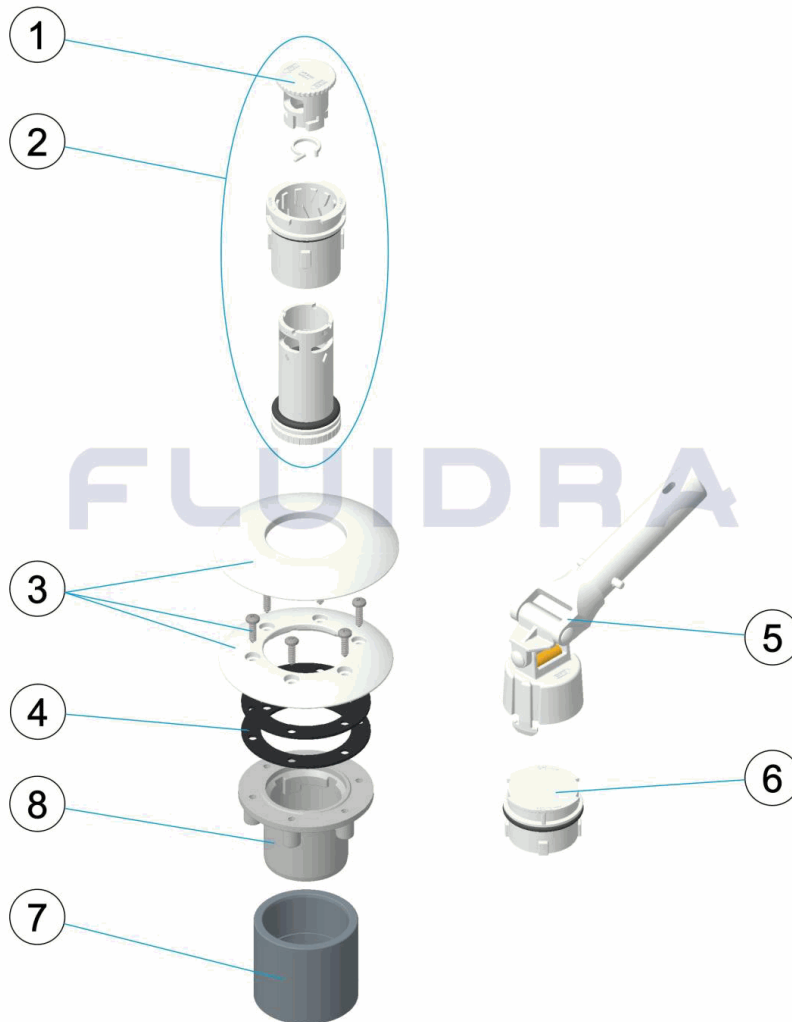

CODE **28499, 28499CL090, 28499CL129, 28499CL144**

BESCHREIBUNG: **DÜSE NET'N'CLEAN FOLIE SELBSTBOHREND D. 63**

DEUTSCH

POS	CODE	BESCHREIBUNG	MENGE	POS	CODE	BESCHREIBUNG	MENGE
1	* 4402044506	SET AUSGANGSSTOPFEN		3	* 4402040102	BLENDE MIT FLANSCH UND SCHRAUBEN	
1	* 4402040085	SET AUSGANGSSTOPFEN		3	* 4402040103	BLENDE MIT FLANSCH UND SCHRAUBEN	
1	* 4402040086	SET AUSGANGSSTOPFEN		3	* 4402040104	BLENDE MIT FLANSCH UND SCHRAUBEN	
1	* 4402040087	SET AUSGANGSSTOPFEN		4	4402044602	DICHTUNGENSATZ	
2	* 4402044505	SET HAUPTGEHÄUSE		5	4402044504	SET SCHLÜSSEL NET'N'CEAN	
2	* 4402040105	SET HAUPTGEHÄUSE		6	4402044507	SET ABDECKUNG ÜBERWINTERUNG	
2	* 4402040106	SET HAUPTGEHÄUSE		7	4402040030	ANSCHLUSS D. 63 PN-10	
2	* 4402040107	SET HAUPTGEHÄUSE		8	28499R0001	DÜSENBASIS SELBSTBORHEND D. 63 PN-	
3	* 4402044603	BLENDE MIT FLANSCH UND SCHRAUBEN