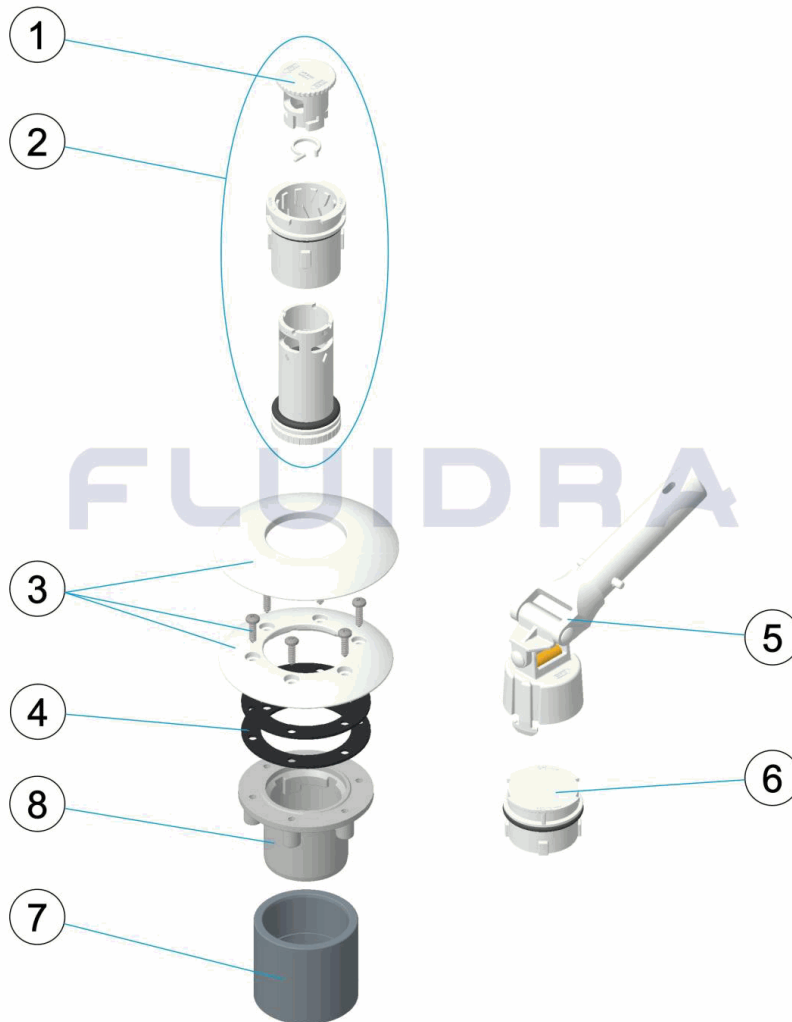

CODE **28499, 28499CL090, 28499CL129, 28499CL144**

DESCRIPTION: **NET'N' CLEAN NOZZLE LINER THREAD-FORMING SCREW D. 63**

OBSERVATIONS

POS	CODE	OBSERVATIONS
1	4402044506	FOR: 28499 BLANCO / WHITE
1	4402040085	FOR: 28499CL090 BEIGE
1	4402040086	FOR: 28499CL129 GRIS / GREY
1	4402040087	FOR: 28499CL144 ANTRACITA / ANTHRACITE
2	4402044505	FOR: 28499 BLANCO / WHITE
2	4402040105	FOR: 28499CL090 BEIGE
2	4402040106	FOR: 28499CL129 GRIS / GREY
2	4402040107	FOR: 28499CL144 ANTRACITA / ANTHRACITE
3	4402044603	FOR: 28499 BLANCO / WHITE
3	4402040102	FOR: 28499CL090 BEIGE
3	4402040103	FOR: 28499CL129 GRIS / GREY
3	4402040104	FOR: 28499CL144 ANTRACITA / ANTHRACITE

CODICE **28499, 28499CL090, 28499CL129, 28499CL144**

DESCRIZIONE: **BOCCHETTA NET'N'CLEAN LINER AUTOFILETTANTE D. 63**

ITALIANO

POS	CODICE	DESCRIZIONE	QUANTITA'	POS	CODICE	DESCRIZIONE	QUANTITA'
1	* 4402044506	GRUPPO TAPPO USCITA		3	* 4402040102	ELEMENTO ORNAMENTALE CON FLANGIA	
1	* 4402040085	GRUPPO TAPPO USCITA		3	* 4402040103	ELEMENTO ORNAMENTALE CON FLANGIA	
1	* 4402040086	GRUPPO TAPPO USCITA		3	* 4402040104	ELEMENTO ORNAMENTALE CON FLANGIA	
1	* 4402040087	GRUPPO TAPPO USCITA		4	4402044602	GRUPPO GUARNIZIONI	
2	* 4402044505	GRUPPO CORPO PRINCIPALE		5	4402044504	GRUPPO CHIAVE NET'N'CEAN	
2	* 4402040105	GRUPPO CORPO PRINCIPALE		6	4402044507	GRUPPO COPERCHIO INVERNAMENTO	
2	* 4402040106	GRUPPO CORPO PRINCIPALE		7	4402040030	COLLEGAMENTO D. 63 PN10	
2	* 4402040107	GRUPPO CORPO PRINCIPALE		8	28499R0001	CORPO BOCCHETTA D.63 PN-10	
3	* 4402044603	ELEMENTO ORNAMENTALE CON FLANGIA E					