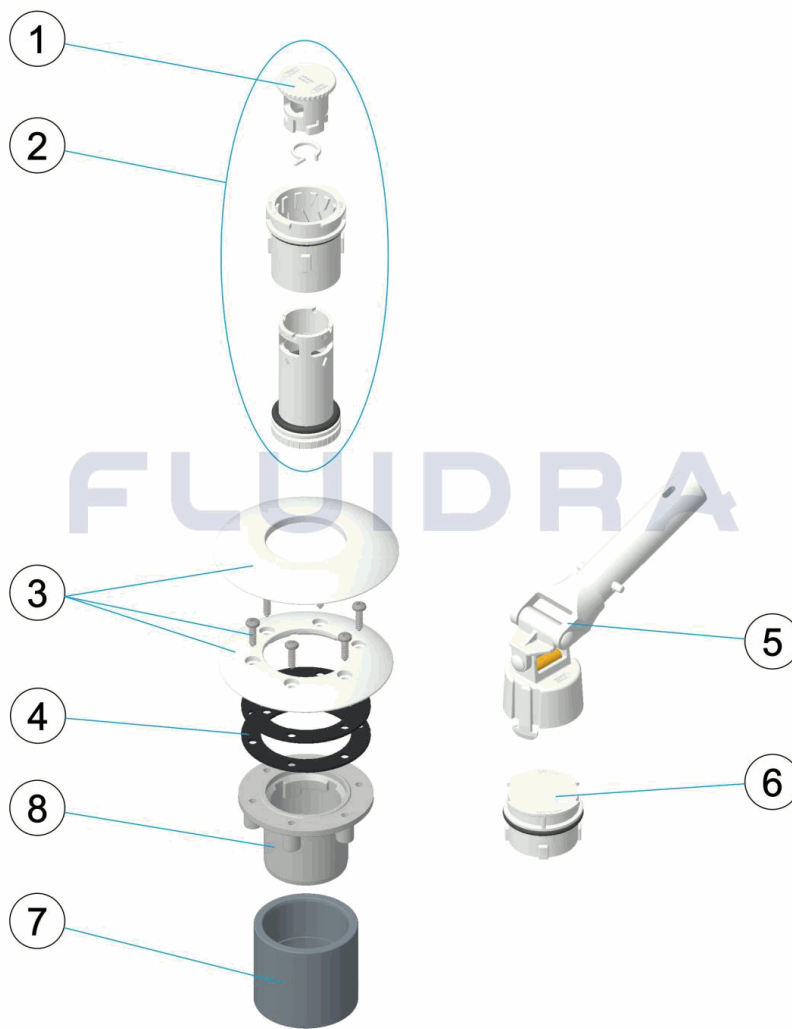

CODE **28499, 28499CL090, 28499CL129, 28499CL144**

DESCRIPTION: **BUSE NET'N'CLEAN LINER AUTOTARAUEUSE D. 63**

FRANCAIS

POS	CODE	DESCRIPTION	QUANTITE	POS	CODE	DESCRIPTION	QUANTITE
1	* 4402044506	ENS. BOUCHON SORTIE		3	* 4402040102	ENJOLIVEUR AVEC BRIDE ET VIS	
1	* 4402040085	ENS. BOUCHON SORTIE		3	* 4402040103	ENJOLIVEUR AVEC BRIDE ET VIS	
1	* 4402040086	ENS. BOUCHON SORTIE		3	* 4402040104	ENJOLIVEUR AVEC BRIDE ET VIS	
1	* 4402040087	ENS. BOUCHON SORTIE		4	4402044602	ENSEMBLE JOINTS	
2	* 4402044505	ENS. CORPS PRINCIPAL		5	4402044504	ENS. CLE NET'N'CEAN	
2	* 4402040105	ENS. CORPS PRINCIPAL		6	4402044507	ENS. COUVERCLE HIVERNAGE	
2	* 4402040106	ENS. CORPS PRINCIPAL		7	4402040030	CONNEXION D. 63 PN10	
2	* 4402040107	ENS. CORPS PRINCIPAL		8	28499R0001	CORPS BOUCHE PARKER D.63 PN-10	
3	* 4402044603	ENJOLIVEUR AVEC BRIDE ET VIS