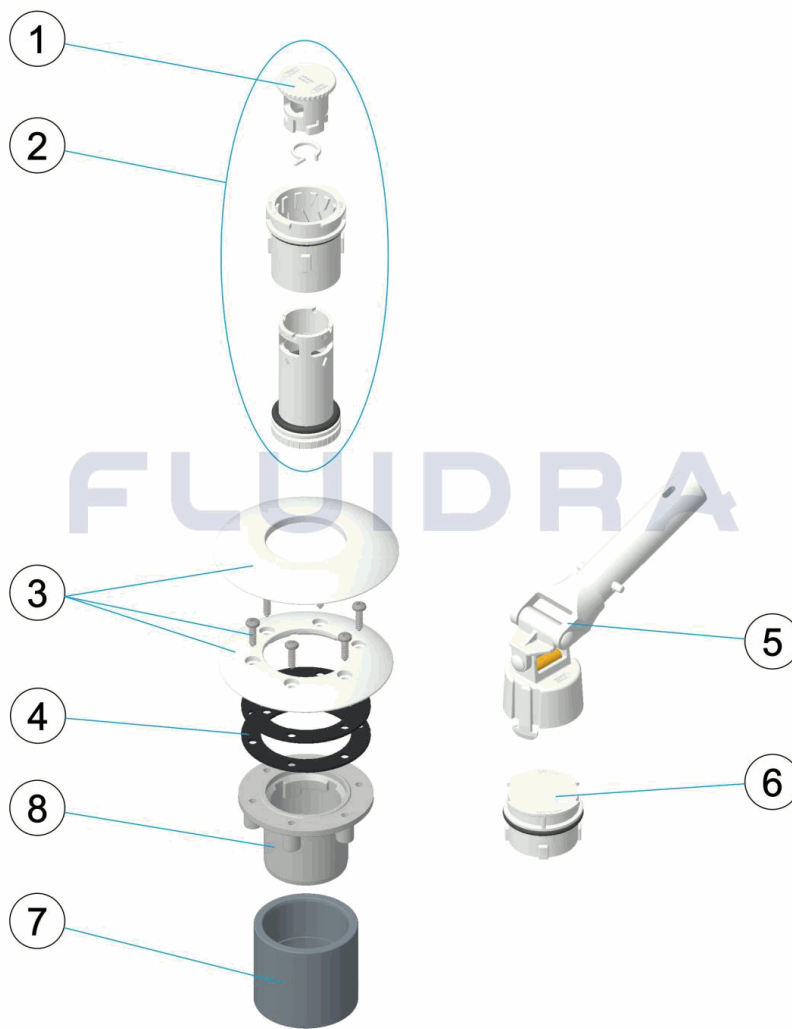

CODE **28499, 28499CL090, 28499CL129, 28499CL144**

BESCHREIBUNG: **DÜSE NET'N'CLEAN FOLIE SELBSTBOHREND D. 63**

HINWEISE

POS	CODE	HINWEISE
1	4402044506	FÜR: 28499 BLANCO / WHITE
1	4402040085	FÜR: 28499CL090 BEIGE
1	4402040086	FÜR: 28499CL129 GRIS / GREY
1	4402040087	FÜR: 28499CL144 ANTRACITA / ANTHRACITE
2	4402044505	FÜR: 28499 BLANCO / WHITE
2	4402040105	FÜR: 28499CL090 BEIGE
2	4402040106	FÜR: 28499CL129 GRIS / GREY
2	4402040107	FÜR: 28499CL144 ANTRACITA / ANTHRACITE
3	4402044603	FÜR: 28499 BLANCO / WHITE
3	4402040102	FÜR: 28499CL090 BEIGE
3	4402040103	FÜR: 28499CL129 GRIS / GREY
3	4402040104	FÜR: 28499CL144 ANTRACITA / ANTHRACITE

CODIGO 28499, 28499CL090, 28499CL129, 28499CL144

DESCRIÇÃO: BOQUILHA NET'N'CLEAN LINER AUTO ROSCA D. 63

PORTUGUES

POS	CODIGO	DESCRIÇÃO	QUANTIDADE	POS	CODIGO	DESCRIÇÃO	QUANTIDADE
1	* 4402044506	CONJ. TAMPÃO SAÍDA		3	* 4402040102	EMBELEZADOR COM MANILHA E PARAFU	
1	* 4402040085	CONJ. TAMPÃO SAÍDA		3	* 4402040103	EMBELEZADOR COM MANILHA E PARAFU	
1	* 4402040086	CONJ. TAMPÃO SAÍDA		3	* 4402040104	EMBELEZADOR COM MANILHA E PARAFU	
1	* 4402040087	CONJ. TAMPÃO SAÍDA		4	4402044602	CONJUNTO JUNTAS	
2	* 4402044505	CONJ.CORPO PRINCIPAL		5	4402044504	CONJ. CHAVE NET'N'CLEAN	
2	* 4402040105	CONJ.CORPO PRINCIPAL		6	4402044507	CONJ.TAMPA INVERNAJEM	
2	* 4402040106	CONJ.CORPO PRINCIPAL		7	4402040030	LIGAÇÃO D. 63 PN10	
2	* 4402040107	CONJ.CORPO PRINCIPAL		8	28499R0001	BASE BOCA AUTORROSCA D. 63 PN-10	
3	* 4402044603	EMBELEZADOR COM MANILHA E PARAFUSC					