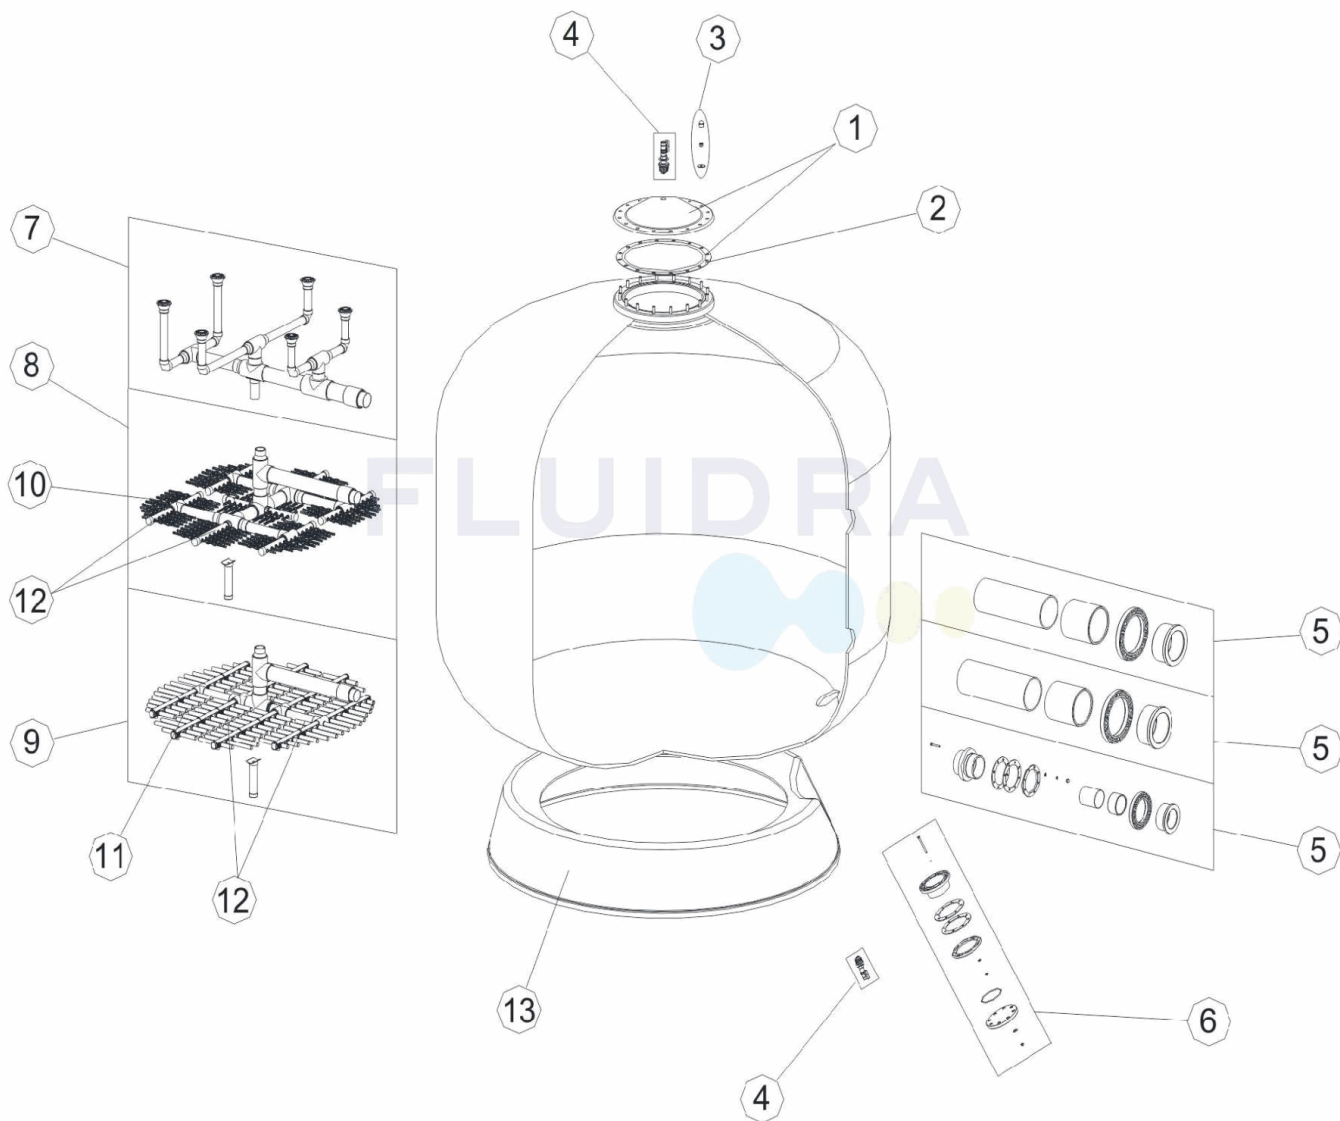

CODE 08699, 08700, 08701, 09216, 09219, 09222

BESCHREIBUNG: FILTER PRAGA D. 3000 2,5 - 4KG/CM

DEUTSCH

POS	CODE	BESCHREIBUNG	POS	CODE	BESCHREIBUNG
1	* 4404161514	FILTERDECKEL UND DICHTUNG	8	* 4404160263	SAMMELROHRSET 3/4" D. 3000 - 225"
1	* 4404160244	FILTERDECKEL D. 530 HOCHDRUCK 4 KG	9	* 4404160264	SAMMELROHRSET 1 1/2" D. 3000 - 160"
2	4404160101	O-RING ABDECKUNG	10	* 4404300120	FILTERSTERN-SCHLITZROHR 3/4" 160 M "
3	4404160103	SCHRAUBENSATZ FILTERDECKEL	10	* 4404300119	FILTERSTERN-SCHLITZROHR 3/4" 110M "
4	4404160227	ABLASS 3/4" LUFT WASSER	10	* 4404180117	FILTERSTERN-SCHLITZROHR 3/4" 100 M "
5	* 4404160229	SET EINGANG AUSGANG D. 160	10	* 4404180118	NIPPEL ANSCHLUSS 3/4"
5	* 4404160245	SET EINGANG AUSGANG D. 200	11	* 4404160818	FILTERSTERN-SCHLITZROHR 11/2" 90 M "
5	* 4404160257	SET EINGANG AUSGANG D. 225	11	* 4404160819	FILTERSTERN-SCHLITZROHR 11/2" 160 M "
6	4404160230	SANDENTLEERUNG D. 140	11	* 4404160820	FILTERSTERN-SCHLITZROHR 11/2" 225 M "
7	* 4404160258	SET WASSERVERTEILER D. 3000 - 160	11	* 4404160821	FILTERSTERN-SCHLITZROHR 11/2" 260 M "
7	* 4404160259	SET WASSERVERTEILER D. 3000 - 200	11	* 4404160822	FILTERSTERN-SCHLITZROHR 11/2" 325 M "
7	* 4404160260	SET WASSERVERTEILER D. 3000 - 225	11	* 4404160823	FILTERSTERN-SCHLITZROHR 11/2" 360 M "
8	* 4404160261	SAMMELROHRSET 3/4" D. 3000 - 160"	12	* 4404160265	SET FILTERSTERN-SCHLITZROHR 3/4" D. 3000 - 16
8	* 4404160262	SAMMELROHRSET 3/4" D. 3000 - 200"	12	* 4404160266	SET FILTERSTERN-SCHLITZROHR 3/4" D. 3000 - 20