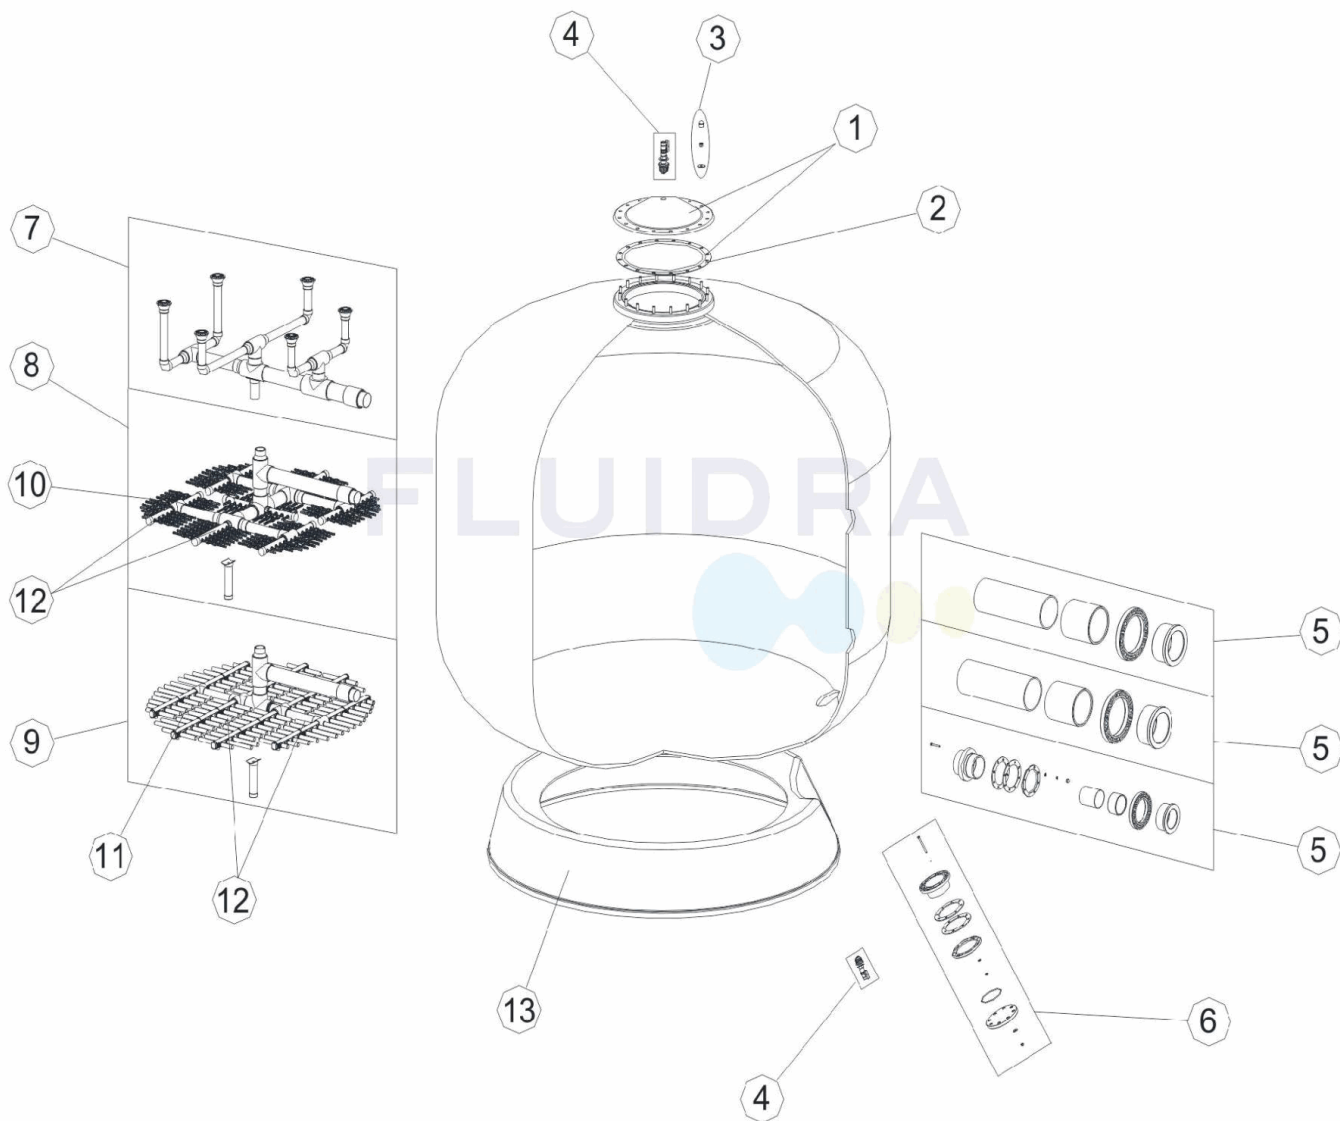

CODIGO 08699, 08700, 08701, 09216, 09219, 09222

DESCRIPCION: FILTRO PRAGA D. 3000 2,5 - 4KG/CM.

**ESPAÑOL**

POS	CODIGO	DESCRIPCION	POS	CODIGO	DESCRIPCION
1	* 4404161514	TAPA FILTRO + JUNTA	8	* 4404160263	CJTO. COLECTOR 3/4" D. 3000-225"
1	* 4404160244	TAPA FILTRO D.530 ALTA PRESION 4 KG	9	* 4404160264	CJTO. COLECTOR 1 1/2" D.3000-160"
2	4404160101	JUNTA TORICA TAPA	10	* 4404300120	BRAZO COLECTOR 3/4" 160 M "
3	4404160103	TORNILLERIA TAPA FILTRO	10	* 4404300119	BRAZO COLECTOR 3/4" 110 M "
4	4404160227	PURGA 3/4"AIRE AGU "	10	* 4404180117	BRAZO COLECTOR 3/4" 100 M "
5	* 4404160229	CJTO. ENTRADA SALIDA D.160	10	* 4404180118	MANGUITO ENLACE 3/4"
5	* 4404160245	CJTO. ENTRADA SALIDA D.200	11	* 4404160818	BRAZO COLECTOR 11/2" 90 MM "
5	* 4404160257	CJTO. ENTRADA SALIDA D.225	11	* 4404160819	BRAZO COLECTOR 11/2" 160 MM "
6	4404160230	PURGA ARENA D. 140	11	* 4404160820	BRAZO COLECTOR 11/2" 225 MM "
7	* 4404160258	CJTO. DIFUSOR D. 3000-160	11	* 4404160821	BRAZO COLECTOR 11/2" 260 MM "
7	* 4404160259	CJTO. DIFUSOR D. 3000-200	11	* 4404160822	BRAZO COLECTOR 11/2" 325 MM "
7	* 4404160260	CJTO. DIFUSOR D. 3000-225	11	* 4404160823	BRAZO COLECTOR 11/2" 360 MM "
8	* 4404160261	CJTO. COLECTOR 3/4" D. 3000-160"	12	* 4404160265	CJTO. BRAZOS COLECTOR 3/4" D. 3000-160"
8	* 4404160262	CJTO. COLECTOR 3/4" D. 3000-200"	12	* 4404160266	CJTO. BRAZOS COLECTOR 3/4" D. 3000-200"

**CODIGO 08699, 08700, 08701, 09216, 09219, 09222**

**DESCRIPCION: FILTRO PRAGA D. 3000 2,5 - 4KG/CM.**

12	* 4404160267	CJTO. BRAZOS COLECTOR ¾" D. 3000-225"	13	08699R0101	PIE FILTRO D.3000
12	* 4404160268	CJTO. BRAZOS COLECTOR 1 1/2" D. 3000-160"			

**CODIGO 08699, 08700, 08701, 09216, 09219, 09222**

**DESCRIPCION: FILTRO PRAGA D. 3000 2,5 - 4KG/CM.**