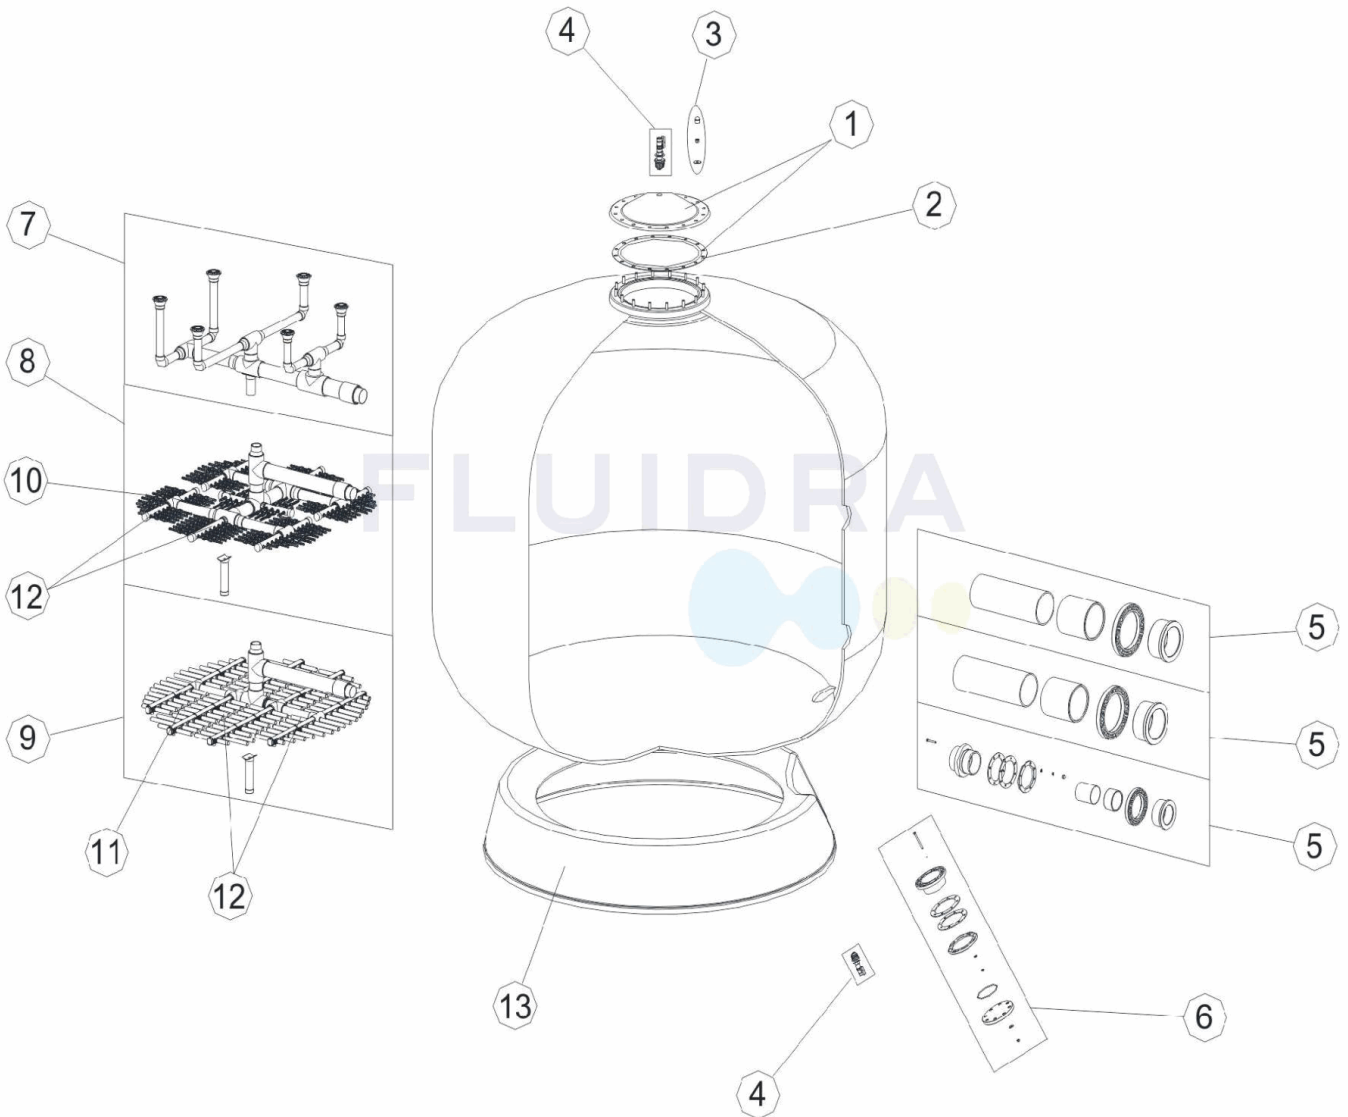

CODE **08699, 08700, 08701, 09216, 09219, 09222**

DESCRIPTION: **PRAGA FILTER 2,5 - 4 KG D. 3000**

ENGLISH

POS	CODE	DESCRIPTION	POS	CODE	DESCRIPTION
1	* 4404161514	FILTER LID + GASKET	8	* 4404160263	COLLECTOR ASSEMBLY 3/4" D. 3000-225"
1	* 4404160244	FILTER LID + GASKET 4 KG	9	* 4404160264	COLLECTOR ASSEMBLY 1 1/2" D.3000-160"
2	4404160101	LID 'O' RING	10	* 4404300120	MANIFOLD ARM 3/4" 160 M "
3	4404160103	FILTER LID BOLTS	10	* 4404300119	MANIFOLD ARM 3/4" 110 M "
4	4404160227	PURGE 3/4"	10	* 4404180117	MANIFOLD ARM 3/4" 100 M "
5	* 4404160229	KIT INLET/ONTLET D. 160	10	* 4404180118	UNION BUSH 3/4"
5	* 4404160245	KIT INLET/ONTLET D. 200	11	* 4404160818	MANIFOLD ARM 11/2 90 M/M.
5	* 4404160257	KIT INLET/ONTLET D. 225	11	* 4404160819	MANIFOLD ARM 11/2" 160 M/M "
6	4404160230	SAND PURGE 140	11	* 4404160820	MANIFOLD ARM 11/2" 225 M/M "
7	* 4404160258	DIFFUSER ASSEMBLY D. 3000 - 160	11	* 4404160821	MANIFOLD ARM 11/2" 260 M/M "
7	* 4404160259	DIFFUSER ASSEMBLY D. 3000 - 200	11	* 4404160822	MANIFOLD ARM 11/2" 325 M/M "
7	* 4404160260	DIFFUSER ASSEMBLY D. 3000 - 225	11	* 4404160823	MANIFOLD ARM 11/2" 360 M/M "
8	* 4404160261	COLLECTOR ASSEMBLY 3/4" D. 3000-160"	12	* 4404160265	MANIFOLD ARM ASSEMBLY 3/4" D. 3000-160"
8	* 4404160262	COLLECTOR ASSEMBLY 3/4" D. 3000-200"	12	* 4404160266	MANIFOLD ARM ASSEMBLY 3/4" D. 3000-200"