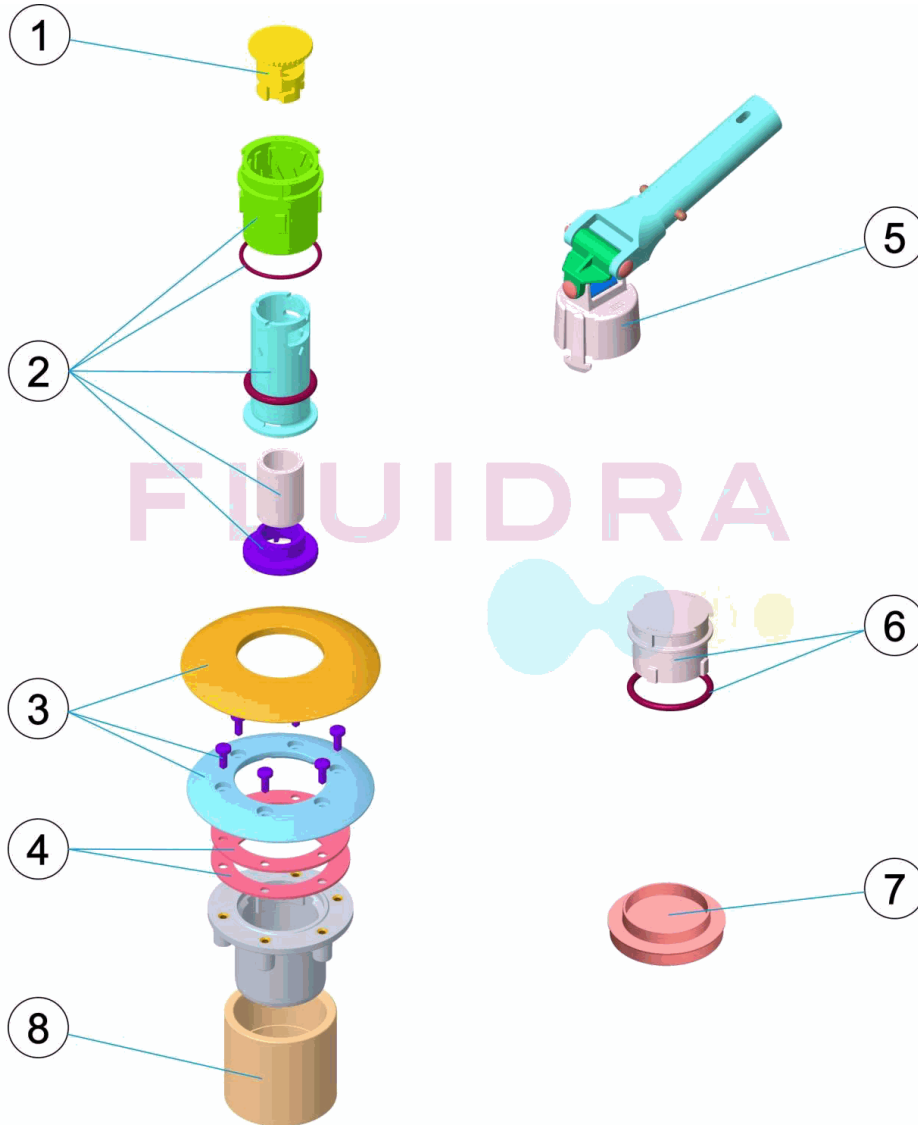

CODIGO 28500

DESCRIPCION: BOQUILLA NET'N'CLEAN LINER INSERTOS D. 63

**ESPAÑOL**

POS	CODIGO	DESCRIPCION	POS	CODIGO	DESCRIPCION
1	4402044506	CJTO. TAPON SALIDA	5	4402044504	CJTO. LLAVE NET'N'CEAN
2	4402044505	CJTO. CUERPO PRINCIPAL	6	4402044507	CJTO. TAPA INVERNAJE
3	4402044604	EMBELLECEDOR CON BRIDA Y TORNILLOS	7	4402043203	TAPA BOQUILLA
4	4402044602	CJTO. JUNTAS	8	21209R0003	CONEXIÓN D. 63 PN10 D. 63

CODE 28500

DESCRIPTION: BUSE NET'N'CLEAN LINER VIS INSERTS D. 63

**FRANCAIS**

POS	CODE	DESCRIPTION	POS	CODE	DESCRIPTION
1	4402044506	ENS. BOUCHON SORTIE	5	4402044504	ENS. CLE NET'N'CEAN
2	4402044505	ENS. CORPS PRINCIPAL	6	4402044507	ENS. COUVERCLE HIVERNAGE
3	4402044604	ENJOLIVEUR AVEC BRIDE ET VIS	7	4402043203	COUVERCLE DE BUSE
4	4402044602	ENSEMBLE JOINTS	8	21209R0003	RACCORD CONNEXION D.63 PN10 D.63

CODE                    28500

DESCRIPTION: NET'N'CLEAN NOZZLE LINER INSERTS D. 63

**ENGLISH**

POS	CODE	DESCRIPTION	POS	CODE	DESCRIPTION
1	4402044506	OUTLET PLUG ASSY	5	4402044504	NET'N'CLEAN SPANNER ASSY
2	4402044505	MAIN BODY ASSY	6	4402044507	WINTERIZING COVER ASSY
3	4402044604	TRIM WITH FLANGE AND SCREWS	7	4402043203	INLET COVER
4	4402044602	GASKET ASSEMBLY	8	21209R0003	CONNECTION D 63 PN-10

CODICE **28500**

DESCRIZIONE: **BOCCHETTA NET'N'CLEAN LINER INSERTI D. 63**

**ITALIANO**

POS	CODICE	DESCRIZIONE	POS	CODICE	DESCRIZIONE
1	4402044506	GRUPPO TAPPO USCITA	5	4402044504	GRUPPO CHIAVE NET'N'CEAN
2	4402044505	GRUPPO CORPO PRINCIPALE	6	4402044507	GRUPPO COPERCHIO INVERNAMENTO
3	4402044604	ELEMENTO ORNAMENTALE CON FLANGIA E VITI	7	4402043203	COPERCHIO BOCCHETTA
4	4402044602	GRUPPO GUARNIZIONI	8	21209R0003	CONNESSIONE D.63 PN 10