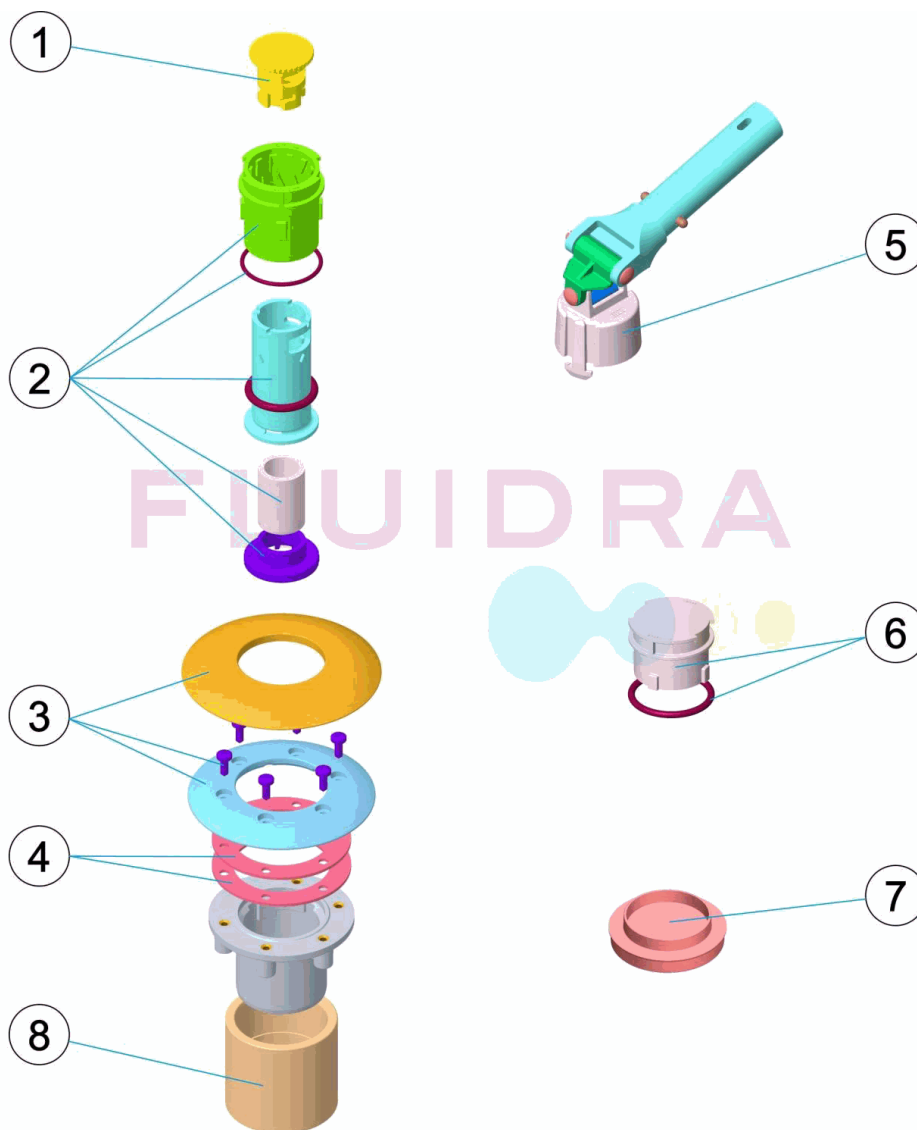

CODIGO 28500

DESCRIPCION: BOQUILLA NET'N'CLEAN LINER INSERTOS D. 63

**ESPAÑOL**

POS	CODIGO	DESCRIPCION	POS	CODIGO	DESCRIPCION
1	4402044506	CJTO. TAPON SALIDA	5	4402044504	CJTO. LLAVE NET'N'CEAN
2	4402044505	CJTO. CUERPO PRINCIPAL	6	4402044507	CJTO. TAPA INVERNAJE
3	4402044604	EMBELLECEDOR CON BRIDA Y TORNILLOS	7	4402043203	TAPA BOQUILLA
4	4402044602	CJTO. JUNTAS	8	21209R0003	CONEXIÓN D. 63 PN10 D. 63

CODE                    28500

DESCRIPTION: NET'N'CLEAN NOZZLE LINER INSERTS D. 63

**ENGLISH**

POS	CODE	DESCRIPTION	POS	CODE	DESCRIPTION
1	4402044506	OUTLET PLUG ASSY	5	4402044504	NET'N'CLEAN SPANNER ASSY
2	4402044505	MAIN BODY ASSY	6	4402044507	WINTERIZING COVER ASSY
3	4402044604	TRIM WITH FLANGE AND SCREWS	7	4402043203	INLET COVER
4	4402044602	GASKET ASSEMBLY	8	21209R0003	CONNECTION D 63 PN-10

CODICE **28500**

DESCRIZIONE: **BOCCHETTA NET'N'CLEAN LINER INSERTI D. 63**

**ITALIANO**

POS	CODICE	DESCRIZIONE	POS	CODICE	DESCRIZIONE
1	4402044506	GRUPPO TAPPO USCITA	5	4402044504	GRUPPO CHIAVE NET'N'CEAN
2	4402044505	GRUPPO CORPO PRINCIPALE	6	4402044507	GRUPPO COPERCHIO INVERNAMENTO
3	4402044604	ELEMENTO ORNAMENTALE CON FLANGIA E VITI	7	4402043203	COPERCHIO BOCCHETTA
4	4402044602	GRUPPO GUARNIZIONI	8	21209R0003	CONNESSIONE D.63 PN 10

CODIGO 28500

DESCRIÇÃO: BOQUILHA NET'N'CLEAN LINER INSERÇÕES D. 63

**PORTUGUES**

POS	CODIGO	DESCRIÇÃO	POS	CODIGO	DESCRIÇÃO
1	4402044506	CONJ. TAMPÃO SAÍDA	5	4402044504	CONJ. CHAVE NET'N'CLEAN
2	4402044505	CONJ. CORPO PRINCIPAL	6	4402044507	CONJ. TAMPA INVERNAJEM
3	4402044604	EMBELEZADOR COM MANILHA E PARAFUSOS	7	4402043203	TAMPA BOCA
4	4402044602	CONJUNTO JUNTAS	8	21209R0003	LIGAÇÃO D. 63 PN10 D. 63