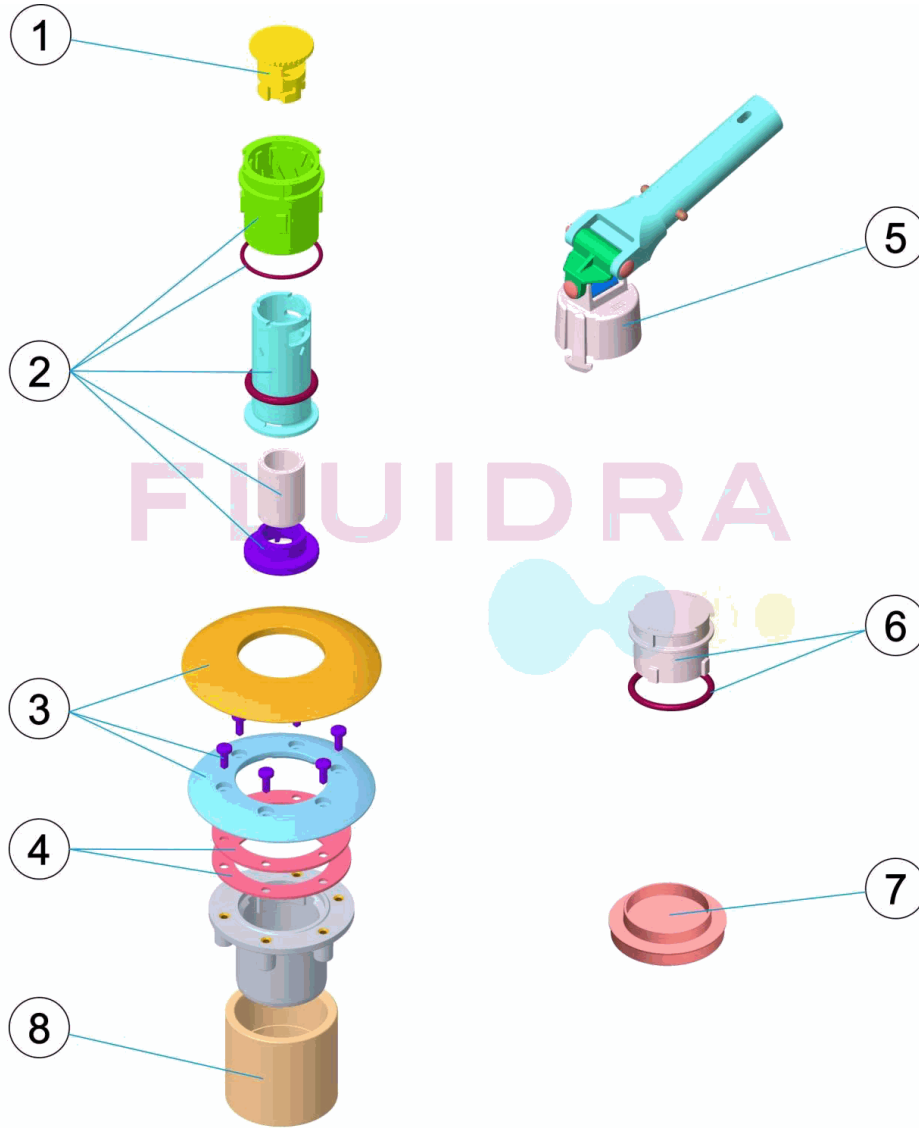

CODIGO 28500

DESCRIPCION: BOQUILLA NET'N'CLEAN LINER INSERTOS D. 63

**ESPAÑOL**

POS	CODIGO	DESCRIPCION	POS	CODIGO	DESCRIPCION
1	4402044506	CJTO. TAPON SALIDA	5	4402044504	CJTO. LLAVE NET'N'CEAN
2	4402044505	CJTO. CUERPO PRINCIPAL	6	4402044507	CJTO. TAPA INVERNAJE
3	4402044604	EMBELLECEDOR CON BRIDA Y TORNILLOS	7	4402043203	TAPA BOQUILLA
4	4402044602	CJTO. JUNTAS	8	21209R0003	CONEXIÓN D. 63 PN10 D. 63

CODE 28500

DESCRIPTION: BUSE NET'N'CLEAN LINER VIS INSERTS D. 63

**FRANCAIS**

POS	CODE	DESCRIPTION	POS	CODE	DESCRIPTION
1	4402044506	ENS. BOUCHON SORTIE	5	4402044504	ENS. CLE NET'N'CEAN
2	4402044505	ENS. CORPS PRINCIPAL	6	4402044507	ENS. COUVERCLE HIVERNAGE
3	4402044604	ENJOLIVEUR AVEC BRIDE ET VIS	7	4402043203	COUVERCLE DE BUSE
4	4402044602	ENSEMBLE JOINTS	8	21209R0003	RACCORD CONNEXION D.63 PN10 D.63

CODE                    28500

DESCRIPTION: NET'N'CLEAN NOZZLE LINER INSERTS D. 63

**ENGLISH**

POS	CODE	DESCRIPTION	POS	CODE	DESCRIPTION
1	4402044506	OUTLET PLUG ASSY	5	4402044504	NET'N'CLEAN SPANNER ASSY
2	4402044505	MAIN BODY ASSY	6	4402044507	WINTERIZING COVER ASSY
3	4402044604	TRIM WITH FLANGE AND SCREWS	7	4402043203	INLET COVER
4	4402044602	GASKET ASSEMBLY	8	21209R0003	CONNECTION D 63 PN-10

CODICE **28500**

DESCRIZIONE: **BOCCHETTA NET'N'CLEAN LINER INSERTI D. 63**

**ITALIANO**

POS	CODICE	DESCRIZIONE	POS	CODICE	DESCRIZIONE
1	4402044506	GRUPPO TAPPO USCITA	5	4402044504	GRUPPO CHIAVE NET'N'CEAN
2	4402044505	GRUPPO CORPO PRINCIPALE	6	4402044507	GRUPPO COPERCHIO INVERNAMENTO
3	4402044604	ELEMENTO ORNAMENTALE CON FLANGIA E VITI	7	4402043203	COPERCHIO BOCCHETTA
4	4402044602	GRUPPO GUARNIZIONI	8	21209R0003	CONNESSIONE D.63 PN 10