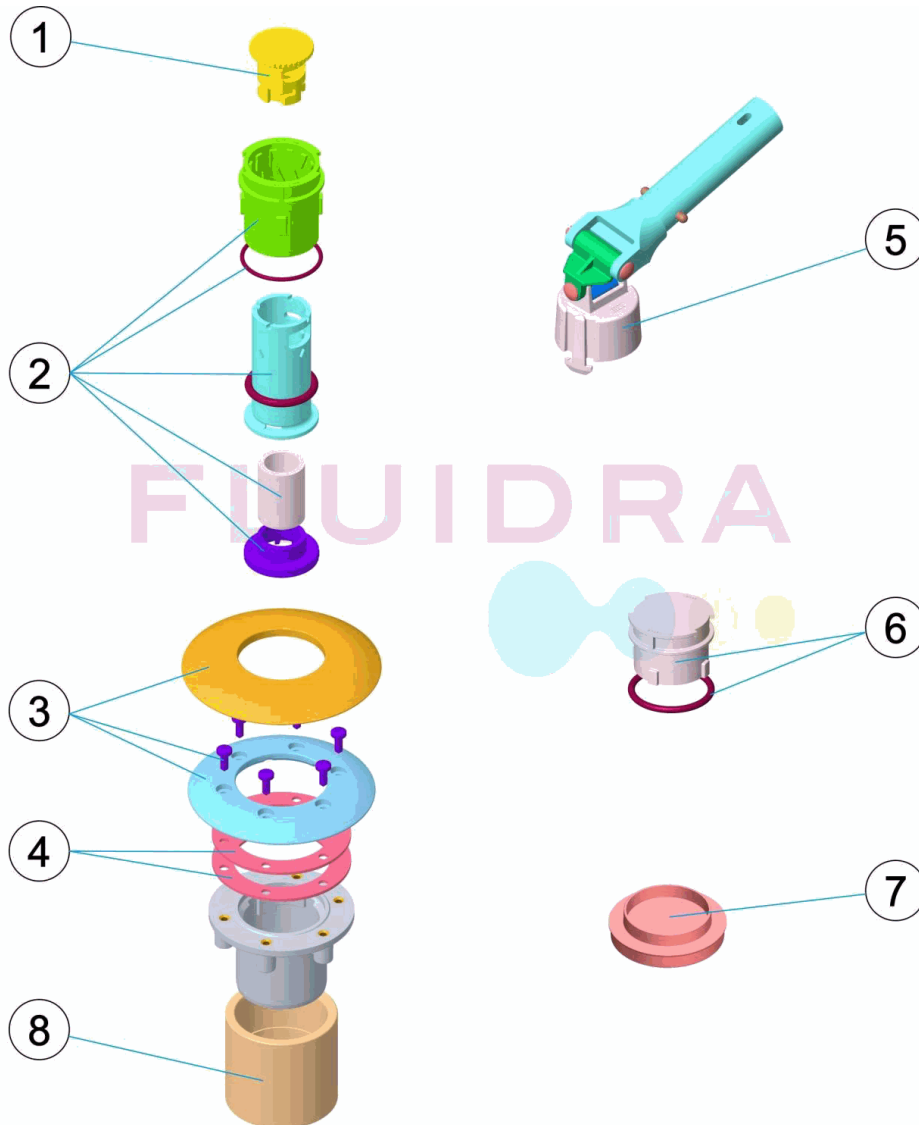

CODIGO 28500

DESCRIPCION: BOQUILLA NET'N'CLEAN LINER INSERTOS D. 63

**ESPAÑOL**

POS	CODIGO	DESCRIPCION	POS	CODIGO	DESCRIPCION
1	4402044506	CJTO. TAPON SALIDA	5	4402044504	CJTO. LLAVE NET'N'CEAN
2	4402044505	CJTO. CUERPO PRINCIPAL	6	4402044507	CJTO. TAPA INVERNAJE
3	4402044604	EMBELLECEDOR CON BRIDA Y TORNILLOS	7	4402043203	TAPA BOQUILLA
4	4402044602	CJTO. JUNTAS	8	21209R0003	CONEXIÓN D. 63 PN10 D. 63

CODICE **28500**

DESCRIZIONE: **BOCCHETTA NET'N'CLEAN LINER INSERTI D. 63**

**ITALIANO**

POS	CODICE	DESCRIZIONE	POS	CODICE	DESCRIZIONE
1	4402044506	GRUPPO TAPPO USCITA	5	4402044504	GRUPPO CHIAVE NET'N'CEAN
2	4402044505	GRUPPO CORPO PRINCIPALE	6	4402044507	GRUPPO COPERCHIO INVERNAMENTO
3	4402044604	ELEMENTO ORNAMENTALE CON FLANGIA E VITI	7	4402043203	COPERCHIO BOCCHETTA
4	4402044602	GRUPPO GUARNIZIONI	8	21209R0003	CONNESSIONE D.63 PN 10

CODE **28500**

BESCHREIBUNG: **DÜSE NET'N'CLEAN FOLIE EINSÄTZE D. 63**

**DEUTSCH**

POS	CODE	BESCHREIBUNG	POS	CODE	BESCHREIBUNG
1	4402044506	SET AUSGANGSSTOPFEN	5	4402044504	SET SCHLÜSSEL NET'N'CEAN
2	4402044505	SET HAUPTGEHÄUSE	6	4402044507	SET ABDECKUNG ÜBERWINTERUNG
3	4402044604	BLENDE MIT FLANSCH UND SCHRAUBEN	7	4402043203	ABDECKUNG DÜSE
4	4402044602	DICHTUNGENSATZ	8	21209R0003	ANSCHLUSS D. 63 PN-10 D. 63

CODIGO 28500

DESCRIÇÃO: BOQUILHA NET'N'CLEAN LINER INSERÇÕES D. 63

**PORTUGUES**

POS	CODIGO	DESCRIÇÃO	POS	CODIGO	DESCRIÇÃO
1	4402044506	CONJ. TAMPÃO SAÍDA	5	4402044504	CONJ. CHAVE NET'N'CLEAN
2	4402044505	CONJ. CORPO PRINCIPAL	6	4402044507	CONJ. TAMPA INVERNAJEM
3	4402044604	EMBELEZADOR COM MANILHA E PARAFUSOS	7	4402043203	TAMPA BOCA
4	4402044602	CONJUNTO JUNTAS	8	21209R0003	LIGAÇÃO D. 63 PN10 D. 63