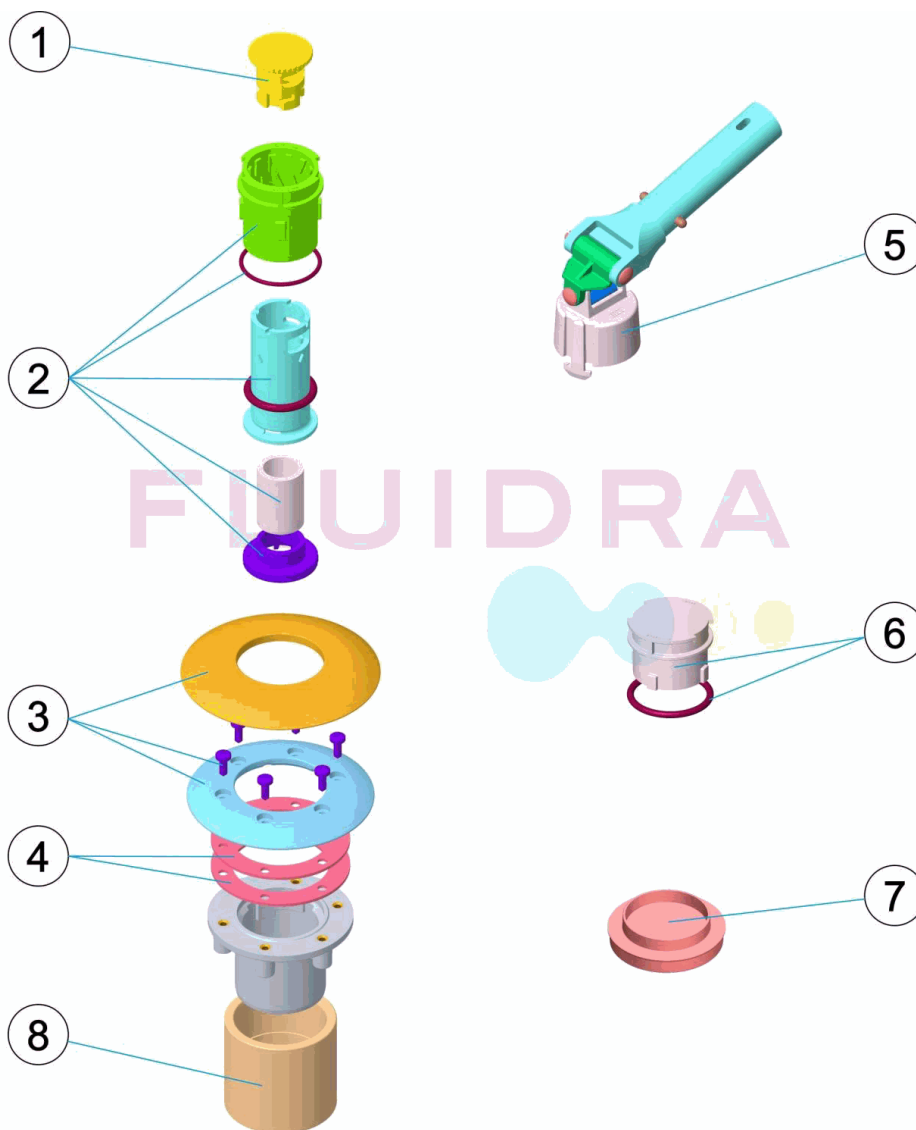

CODIGO 28500

DESCRIPCION: BOQUILLA NET'N'CLEAN LINER INSERTOS D. 63

**ESPAÑOL**

POS	CODIGO	DESCRIPCION	POS	CODIGO	DESCRIPCION
1	4402044506	CJTO. TAPON SALIDA	5	4402044504	CJTO. LLAVE NET'N'CEAN
2	4402044505	CJTO. CUERPO PRINCIPAL	6	4402044507	CJTO. TAPA INVERNAJE
3	4402044604	EMBELLECEDOR CON BRIDA Y TORNILLOS	7	4402043203	TAPA BOQUILLA
4	4402044602	CJTO. JUNTAS	8	21209R0003	CONEXIÓN D. 63 PN10 D. 63

CODICE **28500**

DESCRIZIONE: **BOCCHETTA NET'N'CLEAN LINER INSERTI D. 63**

**ITALIANO**

POS	CODICE	DESCRIZIONE	POS	CODICE	DESCRIZIONE
1	4402044506	GRUPPO TAPPO USCITA	5	4402044504	GRUPPO CHIAVE NET'N'CEAN
2	4402044505	GRUPPO CORPO PRINCIPALE	6	4402044507	GRUPPO COPERCHIO INVERNAMENTO
3	4402044604	ELEMENTO ORNAMENTALE CON FLANGIA E VITI	7	4402043203	COPERCHIO BOCCHETTA
4	4402044602	GRUPPO GUARNIZIONI	8	21209R0003	CONNESSIONE D.63 PN 10

CODE **28500**

BESCHREIBUNG: **DÜSE NET'N'CLEAN FOLIE EINSÄTZE D. 63**

**DEUTSCH**

POS	CODE	BESCHREIBUNG	POS	CODE	BESCHREIBUNG
1	4402044506	SET AUSGANGSSTOPFEN	5	4402044504	SET SCHLÜSSEL NET'N'CEAN
2	4402044505	SET HAUPTGEHÄUSE	6	4402044507	SET ABDECKUNG ÜBERWINTERUNG
3	4402044604	BLENDE MIT FLANSCH UND SCHRAUBEN	7	4402043203	ABDECKUNG DÜSE
4	4402044602	DICHTUNGENSATZ	8	21209R0003	ANSCHLUSS D. 63 PN-10 D. 63

CODIGO 28500

DESCRIÇÃO: BOQUILHA NET'N'CLEAN LINER INSERÇÕES D. 63

**PORTUGUES**

POS	CODIGO	DESCRIÇÃO	POS	CODIGO	DESCRIÇÃO
1	4402044506	CONJ. TAMPÃO SAÍDA	5	4402044504	CONJ. CHAVE NET'N'CLEAN
2	4402044505	CONJ. CORPO PRINCIPAL	6	4402044507	CONJ. TAMPA INVERNAJEM
3	4402044604	EMBELEZADOR COM MANILHA E PARAFUSOS	7	4402043203	TAMPA BOCA
4	4402044602	CONJUNTO JUNTAS	8	21209R0003	LIGAÇÃO D. 63 PN10 D. 63