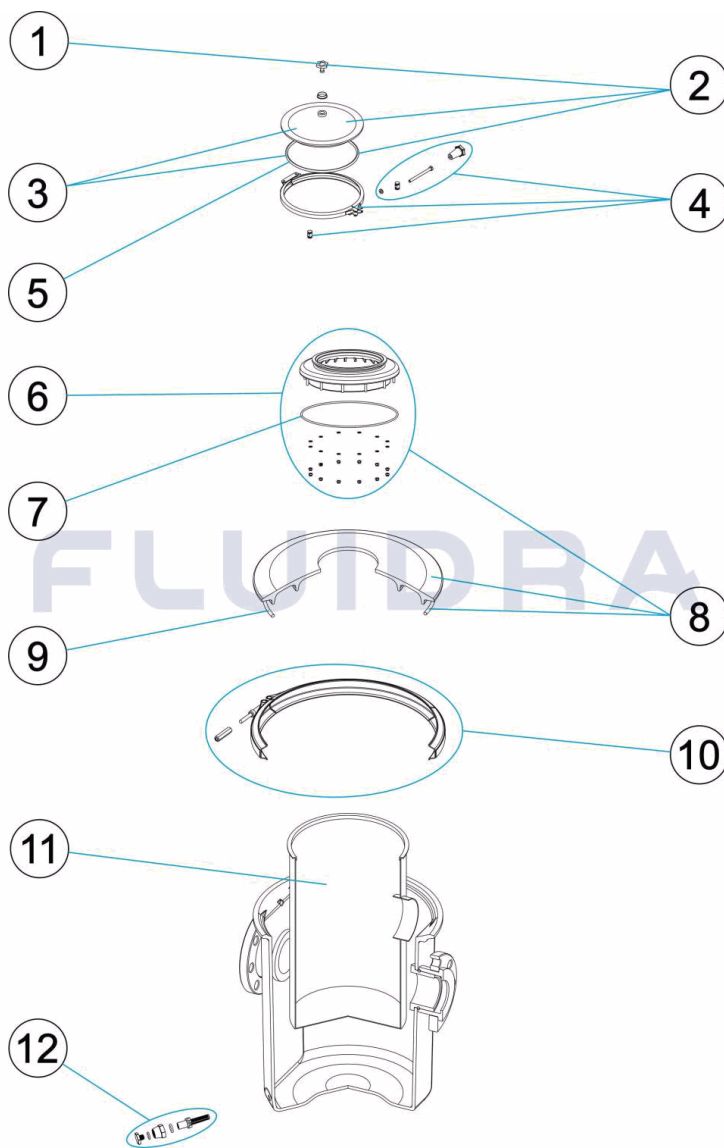

CODE 15650, 15651, 15652, 15653, 15654

DESCRIPTION: PRÉFILTRES POLYESTER AVEC COUVERCLE VISEUR 60L.

FRANCAIS

POS	CODE	DESCRIPTION	QUANTITE	POS	CODE	DESCRIPTION	QUANTITE
1	4404130107	BOUCHON PURGE 1/4" ANONYME AVEC JOI		7	4404020116	JOINT TORIQUE 255X4	
2	4405040401	COUVERCLE AVEC JOINT ET BOUCHON		8	4405040404	COUVERCLE PREFILTRE AVEC JOINT	
3	4404080102	COUVERCLE TRANSPARENT + JOINT		9	4405040204	JOINT DE COUVERCLE	
4	4404080103	COLLIER DE FERMETURE 203 NOIR		10	4405040205	COLLIER PREFILTRE	
5	4404080101	JOINT TORIQUE COUVERCLE		11	4405040308	PANIER PRÉFILTRE	
6	4405040405	ENSEMBLE " BAGUE JOIN "		12	4405040202	PURGE D'EAU 3/8"