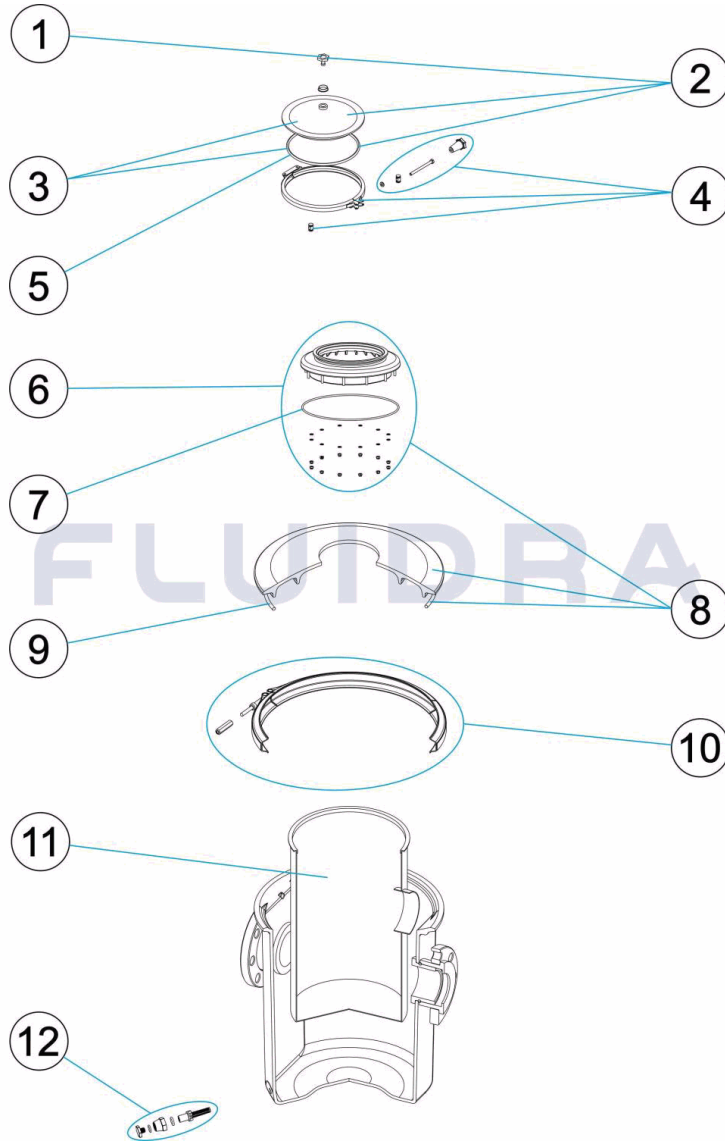

CODE **15650, 15651, 15652, 15653, 15654**

BESCHREIBUNG: **VORFILTER POLYESTER MIT ABDECKUNG VISOR 60L**

DEUTSCH

POS	CODE	BESCHREIBUNG	MENGE	POS	CODE	BESCHREIBUNG	MENGE
1	4404130107	ABLASSTOPFEN 1/4" ANONYM UND DICHTI		7	4404020116	O-RING 255 X 4	
2	4405040401	ABDECKUNG MIT DICHTUNG UND STOPFEN		8	4405040404	VORFILTERABDECKUNG UND DICHTUNG	
3	4404080102	ABDECKUNG TRANSPARENT MIT RING		9	4405040204	DICHTUNG ABDECKUNG	
4	4404080103	SCHLIESSRING 203 SCHWARZ		10	4405040205	EINSATZ VORFILTER	
5	4404080101	O-RING ABDECKUNG		11	4405040308	VORFILTERKORB	
6	4405040405	SET FILTERRING		12	4405040202	WASSERABLAUSS 3/8"