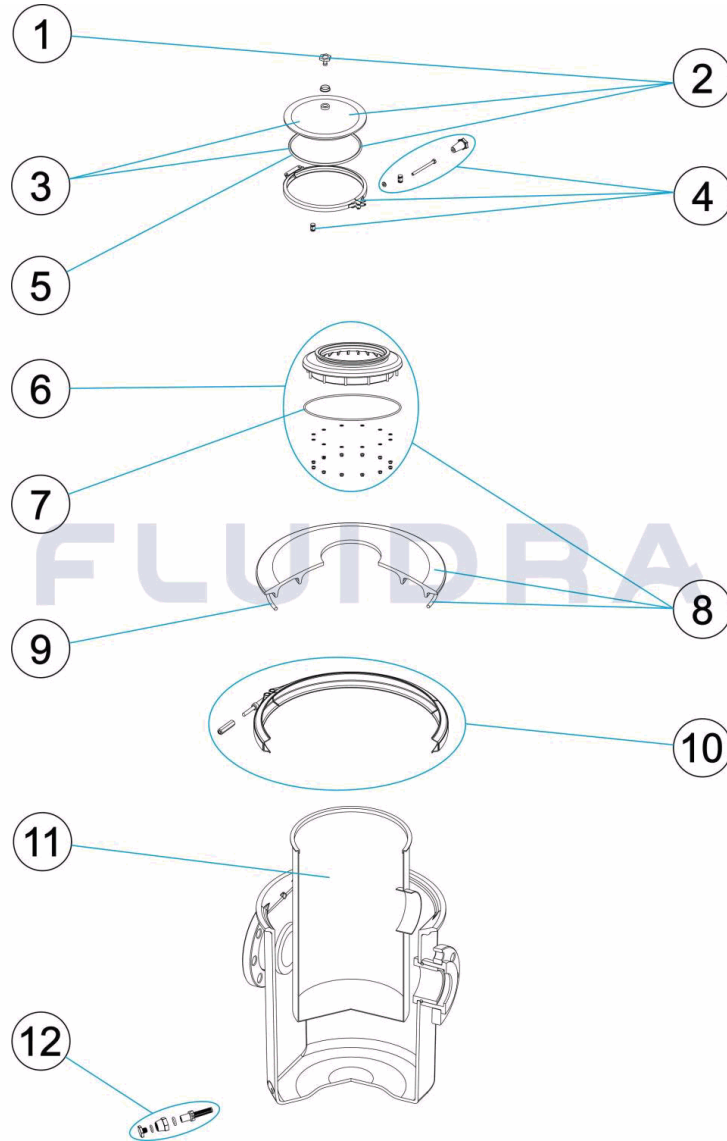

CODIGO 15650, 15651, 15652, 15653, 15654

DESCRIÇÃO: PRÉ-FILTROS POLIÉSTER COM TAMPA VISOR 60 L.

PORTUGUES

POS	CODIGO	DESCRIÇÃO	QUANTIDADE	POS	CODIGO	DESCRIÇÃO	QUANTIDADE
1	4404130107	TAMPAO PURGA 1/4" ANONIMO COM JUNT '		7	4404020116	JUNTA TÓRICA 255X4	
2	4405040401	TAMPA COM JUNTA E TAMPÃO		8	4405040404	TAMPA PRÉ-FILTRO COM JUNTA	
3	4404080102	TAMPA TRANSPARENTE + ARO		9	4405040204	JUNTA TAMPA	
4	4404080103	FECHO COMPLETO		10	4405040205	CONJUNTO ABRAÇADEIRA PRÉ-FILTRO	
5	4404080101	JUNTA TÓRICA TAMPA		11	4405040308	CESTO PRÉ-FILTRO	
6	4405040405	CONJUNTO ARO PROLONGADOR		12	4405040202	PURGA AGUA 3/8"