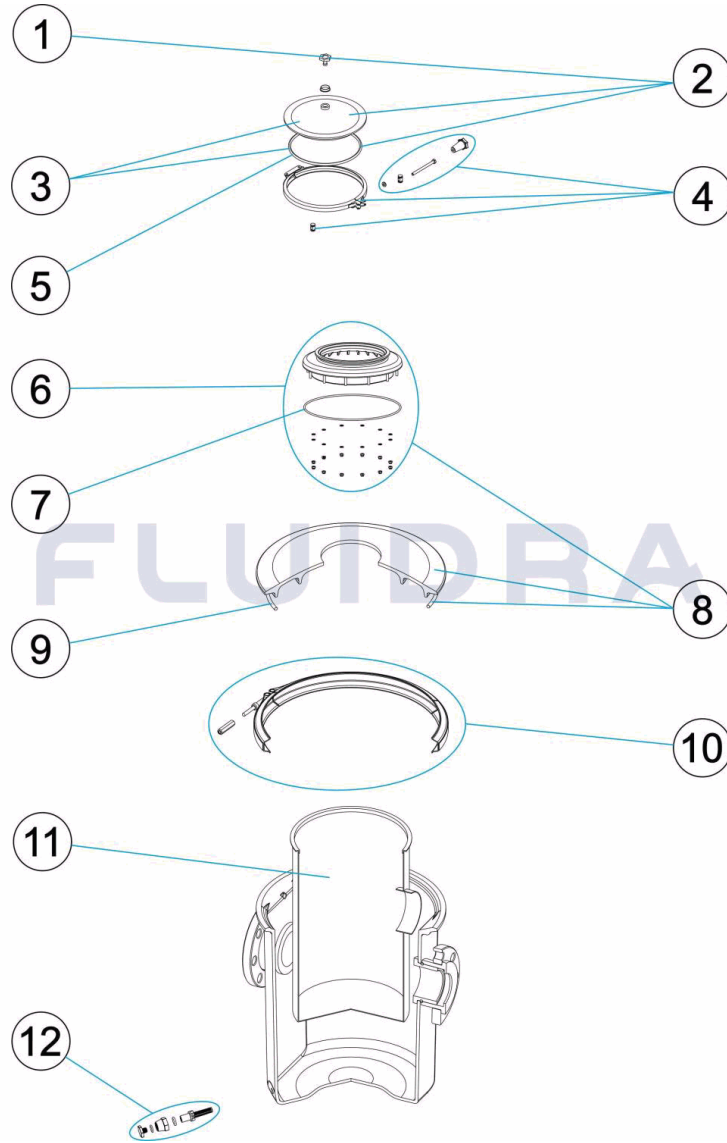

CODIGO 15650, 15651, 15652, 15653, 15654

DESCRIPCION: PREFILTROS POLIESTER CON TAPA VISOR 60L.

**ESPAÑOL**

| POS | CODIGO     | DESCRIPCION                         | CANTIDAD | POS | CODIGO     | DESCRIPCION              | CANTIDAD |
|-----|------------|-------------------------------------|----------|-----|------------|--------------------------|----------|
| 1   | 4404130107 | TAPON PURGA 1/4" ANONIMO CON JUNT " |          | 7   | 4404020116 | JUNTA TORICA 255X4       |          |
| 2   | 4405040401 | TAPA CON JUNTA Y TAPON              |          | 8   | 4405040404 | TAPA PREFILTRO CON JUNTA |          |
| 3   | 4404080102 | TAPA TRANSPARENTE + ANILLO          |          | 9   | 4405040204 | JUNTA TAPA               |          |
| 4   | 4404080103 | ANILLO CIERRE 203 NEGRO             |          | 10  | 4405040205 | ZUNCHO PREFILTRO         |          |
| 5   | 4404080101 | JUNTA TORICA TAPA                   |          | 11  | 4405040308 | CESTO PREFILTRO          |          |
| 6   | 4405040405 | CJTO. ARO CUELLO                    |          | 12  | 4405040202 | PURGA AGUA 3/8"          |          |