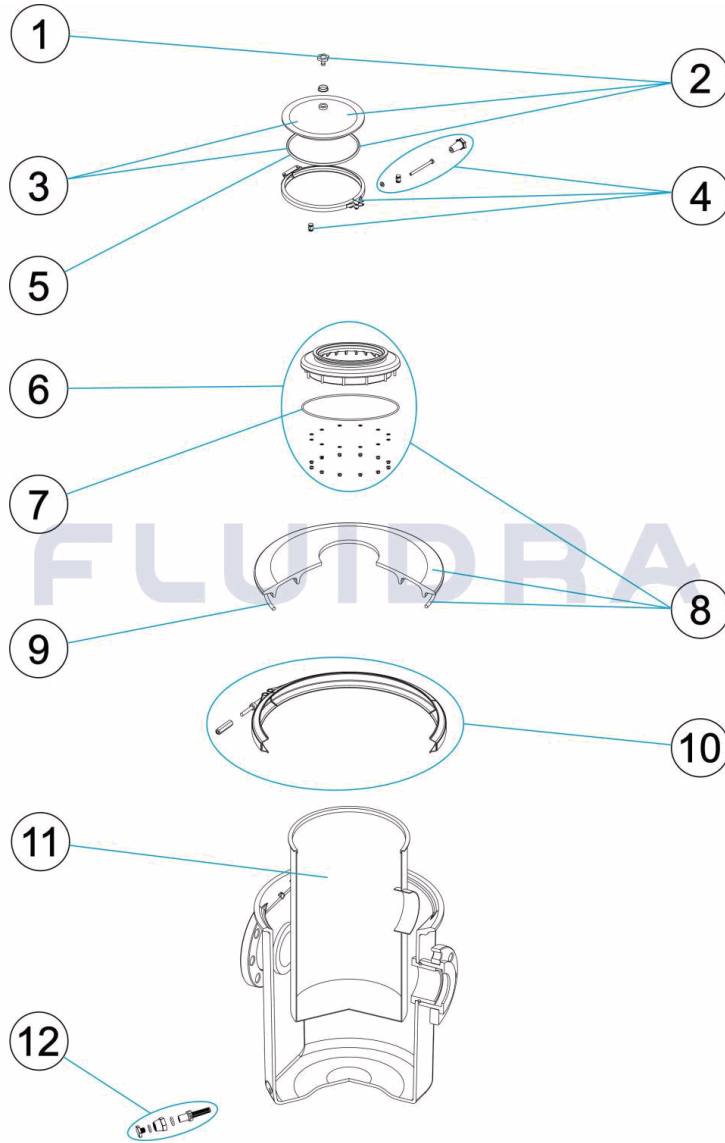

CODE **15650, 15651, 15652, 15653, 15654**

DESCRIPTION: **POLYESTER PREFILTERS WITH VISOR LID 60L.**

ENGLISH

POS	CODE	DESCRIPTION	QUANTITY	POS	CODE	DESCRIPTION	QUANTITY
1	4404130107	ANONYMOUS CAP		7	4404020116	O' RING 255X4	
2	4405040401	COVER WITH GASKET AND PLUG		8	4405040404	PRE-FILTER COVER WITH GASKET	
3	4404080102	TRANSPARENT LID + GASKET		9	4405040204	LID GASKET	
4	4404080103	BLACK LOCKING FIXTURE 203		10	4405040205	PRE-FILTER V-CLAMP SET	
5	4404080101	LID 'O' RING		11	4405040308	PRE-FILTER BASKET	
6	4405040405	SET FILTER RING		12	4405040202	WATER PURGE 3/8"