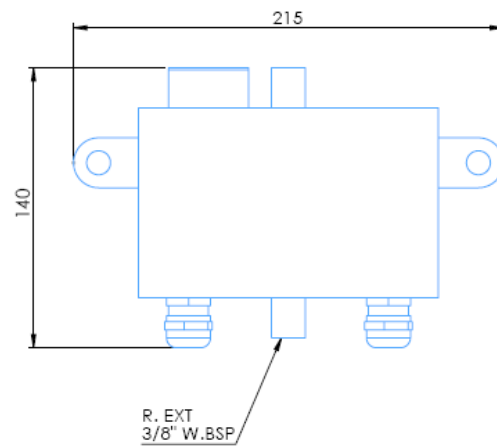

### COSMOS

**Código / Code: 66553**

Dimensões (C x L x A) [mm]	215 x 50 x 140
Tipo de iluminação	RGB - DMX
Tensão nominal iluminação [V]	24 V CC
Tensão nominal Cosmos [V]	24 V CC
Potência (Iluminação) [W]	4,5
Potência (Cosmos) [W]	11
Potência (Total) [W]	15,5
Corrente nominal [A]	0,5
Ligação de entrada de água	3/8" G
Diâmetro repuxo [mm]	4
Caudal função Jet h=1 m [m3/h]	0,12
Pressão (máx.) [bar]	1,5
Controlo iluminação	DMX (3 canais)
Controlo Cosmos	Relé/DMX (1 canal)
Material	Aço inoxidável 316/ Latão/Outros
Peso [kg]	3
Grau de proteção	IP 68

Dimensions (L x W x H) [mm]	215 x 50 x 140
Light type	RGB - DMX
Light nominal voltage [V]	24 VDC
Cosmos nominal voltage [V]	24 VDC
Power (Light) [W]	4,5
Power (Cosmos) [W]	11
Power (Total) [W]	15,5
Power rating[A]	0,5
Waterinlet connection	3/8" G
Jet diameter [mm]	4
Jet function flow h=1m [m3/h]	0,12
Pressure (max.) [bar]	1,5
Light control	DMX (3 channels)
Cosmos control	Relay / DMX (1 channel)
Material	AISI 316 stainless steel / Brass / Other
Weight [kg]	3
Protection rating	IP 68

## DIMENSÕES DIMENSIONS

Código / Code: 66553