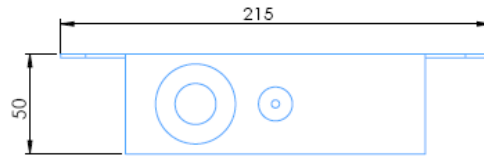

DIMENSÕES DIMENSIONS

Código / Code: 66553