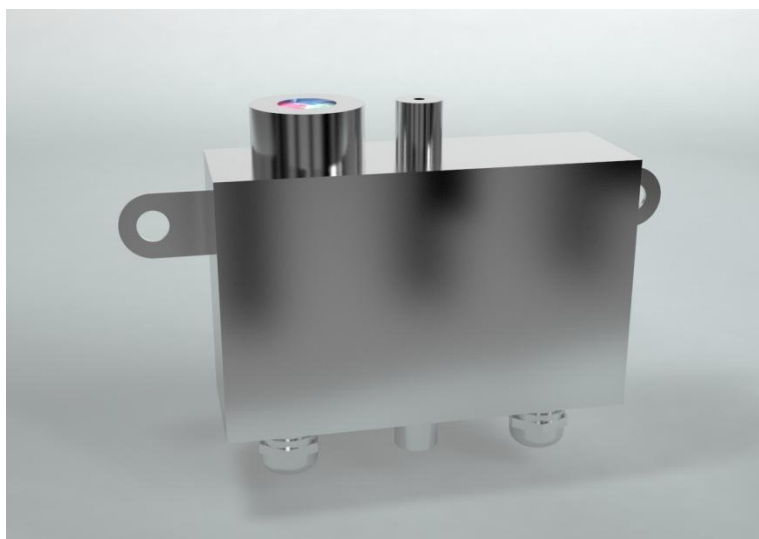

## CARACTERÍSTICAS TÉCNICAS TECHNICAL CHARACTERISTICS

▼ O efeito resultante do "Cosmos" é uma sequência de gotas de água esféricas perfeitas que flutuam no ar, realizando saltos verticais. Estes movimentos emulam um sistema com partículas de água cósmicas que atuam de forma aleatória.

Cosmos produces a sequence of perfect spherical water droplets that float in the air and shoots the water up and down. These movements emulate cosmic water particles that act randomly.

The illumination emphasises the effect by producing a random display of different coloured particles.

Cosmos can alternate the droplets with another astonishing effect: small, extremely fast vertical jets able to create high-speed cascades, waves, etc.

### COSMOS

**Código / Code: 66553**

Dimensões (C x L x A) [mm]	215 x 50 x 140
Tipo de iluminação	RGB - DMX
Tensão nominal iluminação [V]	24 V CC
Tensão nominal Cosmos [V]	24 V CC
Potência (Iluminação) [W]	4,5
Potência (Cosmos) [W]	11
Potência (Total) [W]	15,5
Corrente nominal [A]	0,5
Ligação de entrada de água	3/8" G
Diâmetro repuxo [mm]	4
Caudal função Jet h=1 m [m3/h]	0,12
Pressão (máx.) [bar]	1,5
Controlo iluminação	DMX (3 canais)
Controlo Cosmos	Relé/DMX (1 canal)
Material	Aço inoxidável 316/ Latão/Outros
Peso [kg]	3
Grau de proteção	IP 68