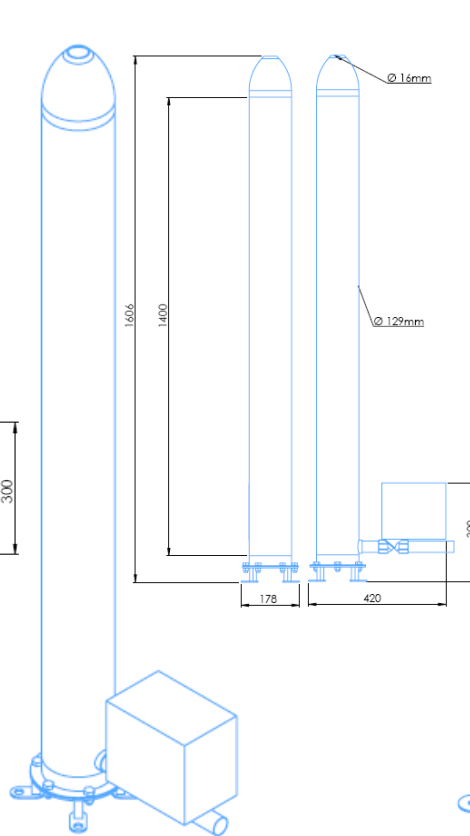

ROCKET JET M – L - XL

Code / Code:	66564	66565	66566
Dimensions (L x l x H) [mm]	400 x 160 x 1180	420 x 180 x 1600	560 x 270 x 1750
Tension nominale [V]	24 VDC	24 VDC	24 VDC
Puissance [W]	7	7	7
Courant nominal [A]	0,3	0,3	0,3
Connexion entrée d'air	1/2" G	1" G	1-1/2" G
Pression d'air (max.) [bar]	4	10	25
Profondeur maximum eau [mm]	1150	1570	1720
Profondeur minimum eau [mm]	1100	1520	1670
Diamètre du jet [mm]	16	16	20
Eau / Jet [l]	8	18	68
Hauteur du jet [m]	10	25	50
Système de commande	Relay / DMX (1 ch.)	Relay / DMX (1 ch.)	Relay / DMX (1 ch.)
Matériau	AISI 316 stainless	AISI 316 stainless	AISI 316 stainless
Poids [kg]	11	21	40

DIMENSIONS
DIMENSIONS

Code / Code:

66564

66565

66566

EXEMPLES
EXAMPLES