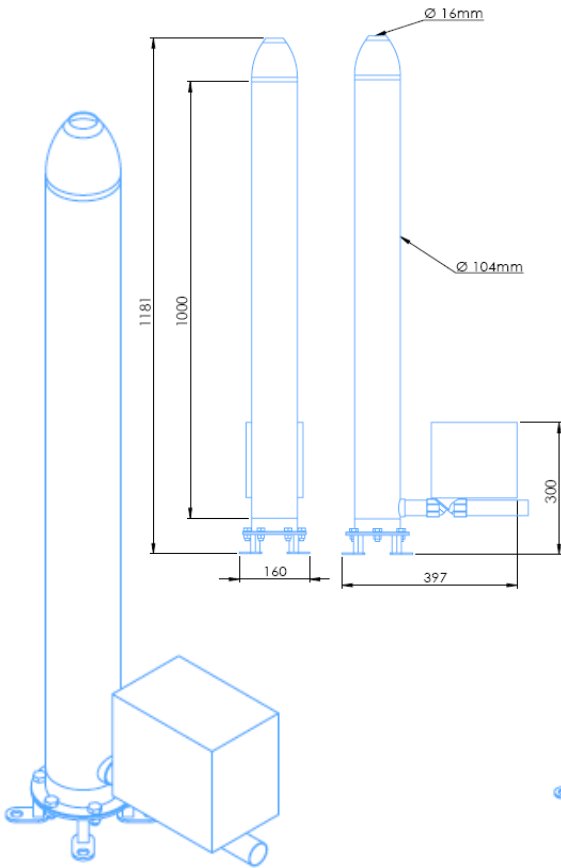

ROCKET JET M – L - XL

Code / Code:	66564	66565	66566
Dimensions (L x l x H) [mm]	400 x 160 x 1180	420 x 180 x 1600	560 x 270 x 1750
Tension nominale [V]	24 VDC	24 VDC	24 VDC
Puissance [W]	7	7	7
Courant nominal [A]	0,3	0,3	0,3
Connexion entrée d'air	1/2" G	1" G	1-1/2" G
Pression d'air (max.) [bar]	4	10	25
Profondeur maximum eau [mm]	1150	1570	1720
Profondeur minimum eau [mm]	1100	1520	1670
Diamètre du jet [mm]	16	16	20
Eau / Jet [l]	8	18	68
Hauteur du jet [m]	10	25	50
Système de commande	Relay / DMX (1 ch.)	Relay / DMX (1 ch.)	Relay / DMX (1 ch.)
Matériau	AISI 316 stainless	AISI 316 stainless	AISI 316 stainless
Poids [kg]	11	21	40

DIMENSIONS
DIMENSIONS

Code / Code:

66564

66565

66566

EXEMPLES
EXAMPLES