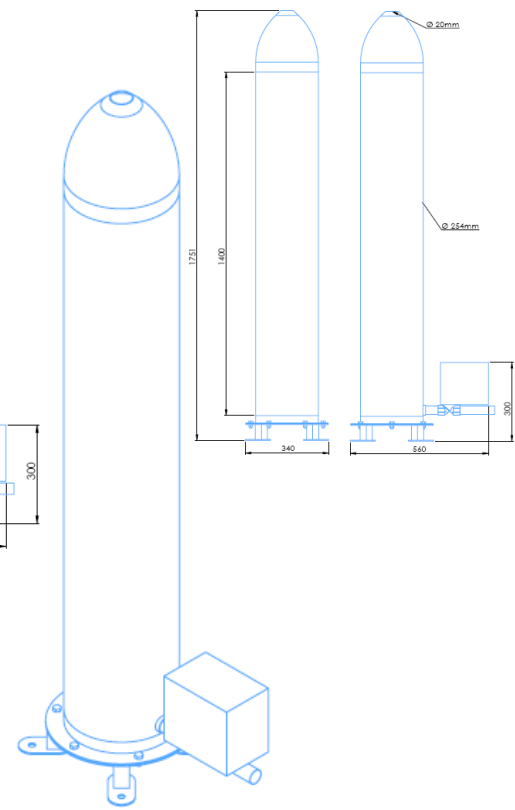

ROCKET JET M – L - XL

Code / Code:	66564	66565	66566
Dimensions (L x l x H) [mm]	400 x 160 x 1180	420 x 180 x 1600	560 x 270 x 1750
Tension nominale [V]	24 VDC	24 VDC	24 VDC
Puissance [W]	7	7	7
Courant nominal [A]	0,3	0,3	0,3
Connexion entrée d'air	1/2" G	1" G	1-1/2" G
Pression d'air (max.) [bar]	4	10	25
Profondeur maximum eau [mm]	1150	1570	1720
Profondeur minimum eau [mm]	1100	1520	1670
Diamètre du jet [mm]	16	16	20
Eau / Jet [l]	8	18	68
Hauteur du jet [m]	10	25	50
Système de commande	Relay / DMX (1 ch.)	Relay / DMX (1 ch.)	Relay / DMX (1 ch.)
Matériau	AISI 316 stainless	AISI 316 stainless	AISI 316 stainless
Poids [kg]	11	21	40

DIMENSIONS
DIMENSIONS

Code / Code:

66564

66565

66566

EXEMPLES
EXAMPLES