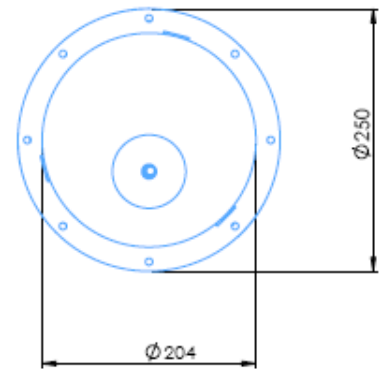

The flames do not smell or produce smoke because the system does not run on gas or fuel oil. The fluid that creates smokeless flames is readily available everywhere.

FIRE JET

Codice / Code: 66567

Dimensioni (L x P x A) [mm]	250 x 250 x 380	Dimensions (L x W x H) [mm]	250 x 250 x 380
Tensione nominale [V]	230 V CA	Nominal voltage [V]	230 VAC
Potenza [W]	500	Power [W]	500
Corrente nominale [A]	2,7	Power rating [A]	2,7
Collegamento di ingresso	1/4" G	Inlet connection	1/4" G
Pressione (max.) [bar]	16	Pressure (max.) [bar]	16
Profondità massima acqua [mm]	250	Maximum water depth [mm]	250
Altezza getto [m]	6 - 10	Jet height [m]	6 - 10
Sistema di controllo	Relè / DMX (1 canale)	Control system	Relay / DMX (1 channel)
Materiale	Acciaio inossidabile 316	Material	Stainless steel 316
Peso [kg]	6	Weight [kg]	6
Classe di protezione	IP 68	Protection rating	IP 68

DIMENSIONI
DIMENSIONS

Codice / Code: 66567

ESEMPI
EXAMPLES