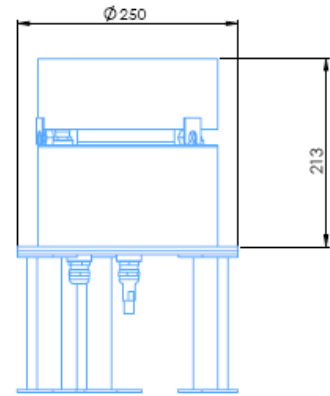

The flames do not smell or produce smoke because the system does not run on gas or fuel oil. The fluid that creates smokeless flames is readily available everywhere.

FIRE JET

Codice / Code: 66567

Dimensioni (L x P x A) [mm]	250 x 250 x 380	Dimensions (L x W x H) [mm]	250 x 250 x 380
Tensione nominale [V]	230 V CA	Nominal voltage [V]	230 VAC
Potenza [W]	500	Power [W]	500
Corrente nominale [A]	2,7	Power rating [A]	2,7
Collegamento di ingresso	1/4" G	Inlet connection	1/4" G
Pressione (max.) [bar]	16	Pressure (max.) [bar]	16
Profondità massima acqua [mm]	250	Maximum water depth [mm]	250
Altezza getto [m]	6 - 10	Jet height [m]	6 - 10
Sistema di controllo	Relè / DMX (1 canale)	Control system	Relay / DMX (1 channel)
Materiale	Acciaio inossidabile 316	Material	Stainless steel 316
Peso [kg]	6	Weight [kg]	6
Classe di protezione	IP 68	Protection rating	IP 68

DIMENSIONI
DIMENSIONS

Codice / Code: 66567

ESEMPI
EXAMPLES