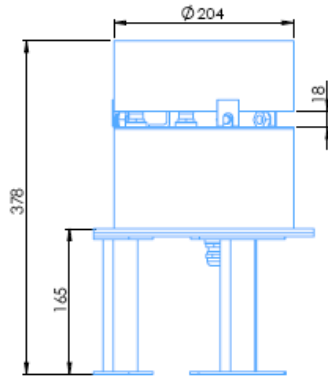

The flames do not smell or produce smoke because the system does not run on gas or fuel oil. The fluid that creates smokeless flames is readily available everywhere.

FIRE JET

Codice / Code: 66567

Dimensioni (L x P x A) [mm]	250 x 250 x 380	Dimensions (L x W x H) [mm]	250 x 250 x 380
Tensione nominale [V]	230 V CA	Nominal voltage [V]	230 VAC
Potenza [W]	500	Power [W]	500
Corrente nominale [A]	2,7	Power rating [A]	2,7
Collegamento di ingresso	1/4" G	Inlet connection	1/4" G
Pressione (max.) [bar]	16	Pressure (max.) [bar]	16
Profondità massima acqua [mm]	250	Maximum water depth [mm]	250
Altezza getto [m]	6 - 10	Jet height [m]	6 - 10
Sistema di controllo	Relè / DMX (1 canale)	Control system	Relay / DMX (1 channel)
Materiale	Acciaio inossidabile 316	Material	Stainless steel 316
Peso [kg]	6	Weight [kg]	6
Classe di protezione	IP 68	Protection rating	IP 68

DIMENSIONI
DIMENSIONS

Codice / Code: 66567

ESEMPI
EXAMPLES