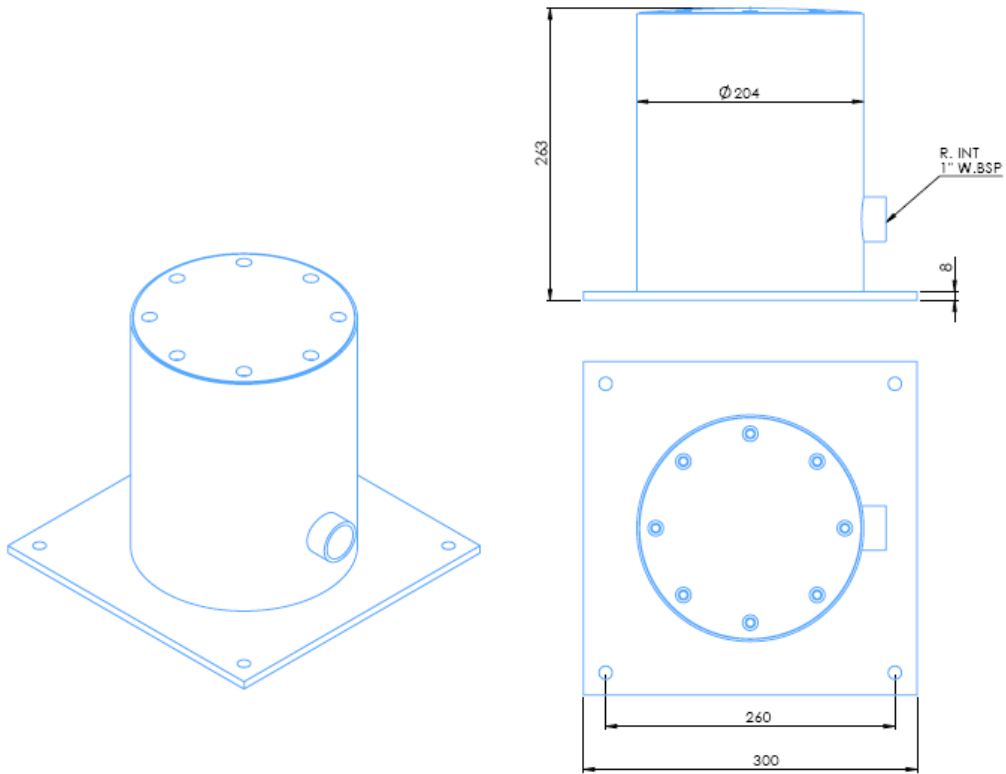

### INTERACTIVE SENSOR - BUTTONS – ROPE - WEIGHT

**Codice / Code:** Button **66574** Rope **66575** Weight **66576**

Dimensioni (L x P x A) [mm]	Dimensions (L x W x H) [mm]	300 x 300 x 263
Tensione nominale [V]	Nominal Voltage [V]	24V DC
Segnale di uscita	Output	Digital Output / Analog Output
Collegamento di ingresso	Inlet Connection	1"
Materiale	Material	Stainless steel 316 - PE-HD -500
Peso [kg]	Weight [kg]	5

**DIMENSIONI**  
*DIMENSIONS*

**Codice / Code: 66574**

**ESEMPI**  
*EXAMPLES*