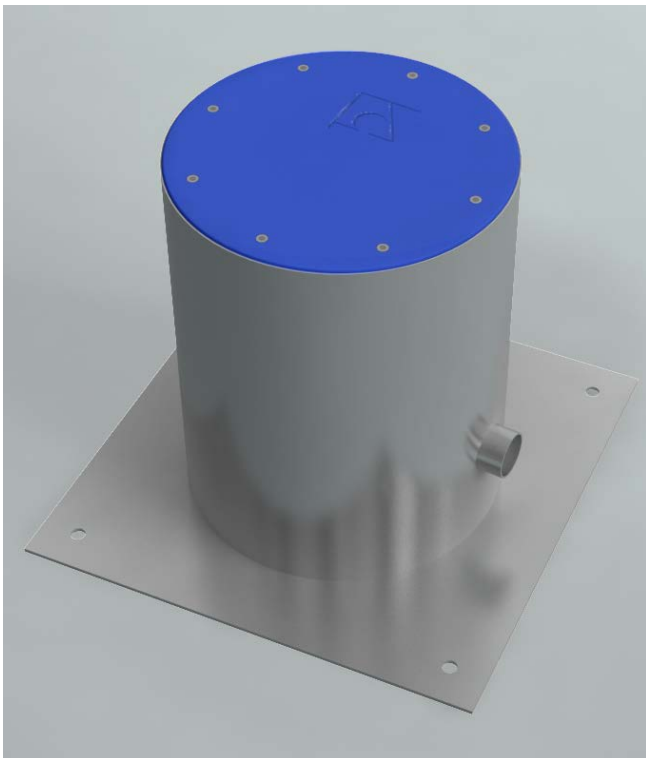

## CARATTERISTICHE TECNICHE TECHNICAL CHARACTERISTICS

▼ I sensori interattivi sono il complemento perfetto per qualsiasi fontana ornamentale.

Ogni sensore è in grado di aggiungere in tempo reale alla fontana una varietà di azioni diverse, creando così un divertimento assicurato per tutta la famiglia.

Esistono diversi tipi di sensori, pulsanti a livello del pavimento, corde che rilevano trazione o anche sensori di peso, e ciascuno di essi crea un effetto ornamentale diverso.

The interactive sensors are the perfect complement to be placed in any ornamental fountain.

Each sensor can produce a different variability into the fountain actuation in real time, producing a guaranteed fun for the whole family.

There are different types of sensors, buttons on the floor, ropes which detect traction or weight sensors, each one producing a different ornamental effect.

### INTERACTIVE SENSOR - BUTTONS – ROPE - WEIGHT

**Codice / Code:** Button **66574** Rope **66575** Weight **66576**

Dimensioni (L x P x A) [mm]	Dimensions (L x W x H) [mm]	300 x 300 x 263
Tensione nominale [V]	Nominal Voltage [V]	24V DC
Segnale di uscita	Output	Digital Output / Analog Output
Collegamento di ingresso	Inlet Connection	1"
Materiale	Material	Stainless steel 316 - PE-HD -500
Peso [kg]	Weight [kg]	5