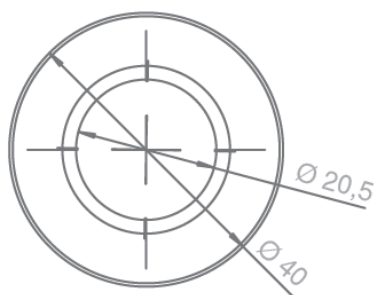

DIMENSIONES DIMENSIONS

Código / Code: 66580 RGB – DMX   66581 WHITE