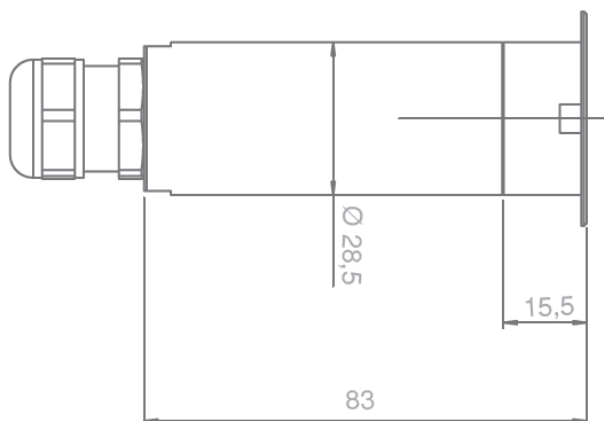

## CARACTERÍSTICAS TÉCNICAS TECHNICAL CHARACTERISTICS

- ▼ Aplique que pese a sus reducidas dimensiones ofrece una luminosidad muy considerable. Ideal para iluminación de surtidores de hasta 2 metros en fuentes ornamentales o instalaciones sumergidas, interiores o exteriores donde se requiera un proyector muy pequeño.

*The wall fitting despite its small dimensions offers a considerable light output. Ideal for jets lighting up to 2 meters in ornamental fountains or underwater applications, indoor and outdoor installations where small dimensions are required.*

## DIMENSIONES DIMENSIONS

**Código / Code: 66580 RGB – DMX    66581 WHITE**