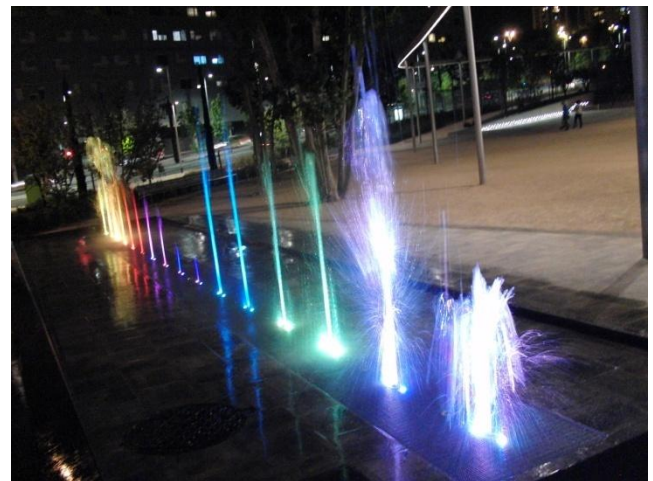

EXEMPLES EXAMPLES

Lumière / Light		Enjoliveur / Face plate		Optique / Optic		Option / Option		Modules de commande / Control modules	
Code couleur / Code		Matériau / Material		Code / Code				Code dénomination / Description	
	M Multicolore / Multicolour	I Acier Inox. Stainless Steel	Forme / Shape	N Narrow	DMX			66594	DMX Driver
	R Rouge / Red			M Medium				66595	DMX Driver EPS
	G Vert / Green	R Rond Round		W Wide				66596	ONDMX Controller
	B Bleu / Blue			66597				ONDMX Pro Controller	
	W Blanc froid / Cool white								
	NW Blanc neutre / Neutral white								
	WW Blanc chaud / Warm white