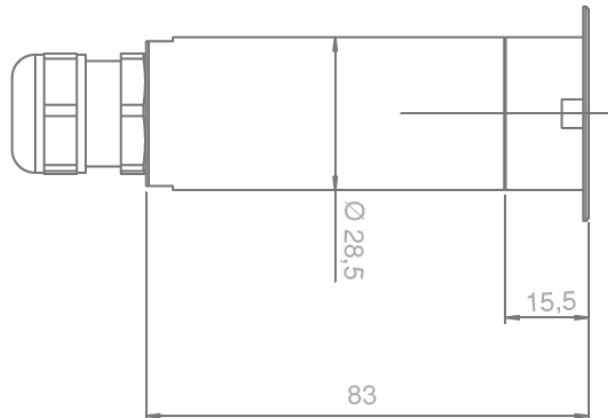

## CARACTÉRISTIQUES TECHNIQUES TECHNICAL CHARACTERISTICS

- ▼ Applique qui, malgré ses dimensions réduites, offre une luminosité très considérable. Idéal pour un éclairage des jets allant jusqu'à 2 mètres dans des fontaines ornementales ou des installations immergées, intérieures ou extérieures, où un très petit projecteur est nécessaire.

*Despite its small dimensions, this wall fitting has considerable light output. Ideal for lighting jets up to 2 meters high in ornamental fountains or it can be used underwater indoors and outdoors where small dimensions are required*

## DIMENSIONS DIMENSIONS

**Code / Code: 66580 RGB – DMX    66581 WHITE**