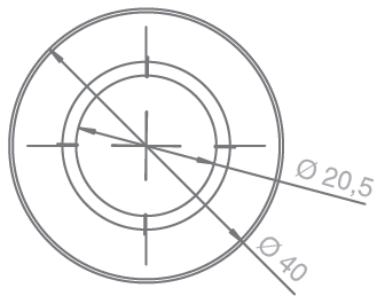

DIMENSIONS DIMENSIONS

Code / Code: 66580 RGB – DMX   66581 WHITE