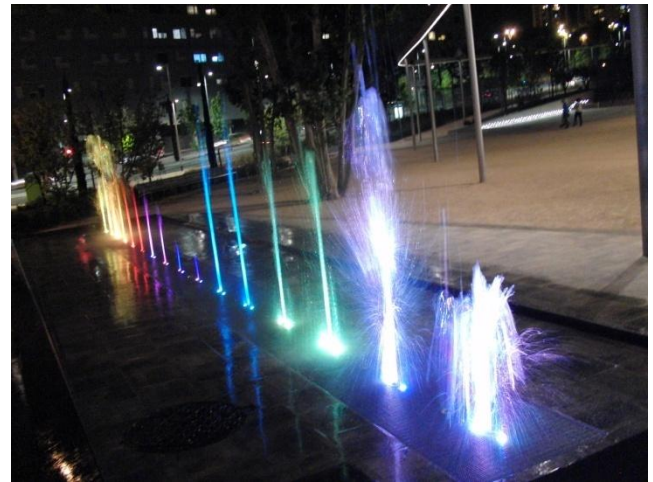

ESEMPI EXAMPLES

Luce / Light	Piastra frontale / Face plate	Ottica / Optic	Opzione – Option	Moduli di controllo - Control modules
Codice colore / Code	Materiale / Material	Codice / Code		Codice denominazione / Description
M Multicolore / Multicolour R Rosso / Red G Verde / Green B Blu / Blue	I Acciaio inox. Stainless Steel Forma / Shape R Rotondo Round	N Narrow Narrow M Medio Medium W Wide Wide	DMX	66594 DMX Driver 66595 DMX Driver EPS 66596 ONDMX Controller 66597 ONDMX Pro Controller
W Bianco freddo / Cool white NW Bianco neutro / Neutral white WW Bianco caldo / Warm white