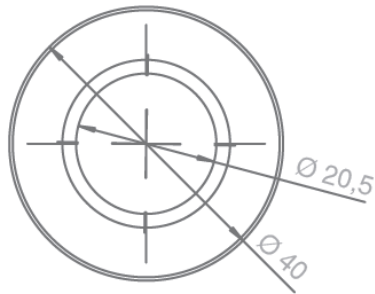

'16
NOVITÀ
NEW

CARATTERISTICHE TECNICHE TECHNICAL CHARACTERISTICS

- ▼ Dispositivo da parete che, nonostante le sue dimensioni ridotte, offre una notevole luminosità. Ideale per l'illuminazione di getti di fino a 2 metri in fontane ornamentali o installazioni sommerse, interne o esterne che richiedano un proiettore molto piccolo.

Despite its small dimensions, this wall fitting has considerable light output. Ideal for lighting jets up to 2 meters high in ornamental fountains or it can be used underwater indoors and outdoors where small dimensions are required

DIMENSIONI DIMENSIONS

Codice / Code: 66580 RGB – DMX 66581 WHITE

ESEMPI EXAMPLES

Luce / Light	Piastra frontale / Face plate	Ottica / Optic	Opzione – Option	Moduli di controllo - Control modules
Codice colore / Code	Materiale / Material	Codice / Code		Codice denominazione / Description
 M Multicolore / Multicolour R Rosso / Red G Verde / Green B Blu / Blue	I Acciaio inox. Stainless Steel Forma / Shape R Rotondo Round	N Narrow Narrow M Medio Medium W Wide Wide	DMX	66594 DMX Driver 66595 DMX Driver EPS 66596 ONDMX Controller 66597 ONDMX Pro Controller
 W Bianco freddo / Cool white NW Bianco neutro / Neutral white WW Bianco caldo / Warm white				