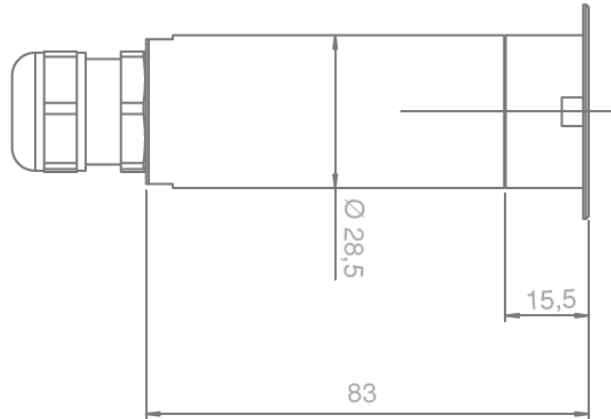

'16
NOVITÀ
NEW

CARATTERISTICHE TECNICHE TECHNICAL CHARACTERISTICS

- ▼ Dispositivo da parete che, nonostante le sue dimensioni ridotte, offre una notevole luminosità. Ideale per l'illuminazione di getti di fino a 2 metri in fontane ornamentali o installazioni sommerse, interne o esterne che richiedano un proiettore molto piccolo.

Despite its small dimensions, this wall fitting has considerable light output. Ideal for lighting jets up to 2 meters high in ornamental fountains or it can be used underwater indoors and outdoors where small dimensions are required

NANO LED					
Codice / Code: 66580 RGB – DMX			66581 WHITE		
Lumen	Bianco	250 lm	<i>Lumens</i>	White	250 lm
	RGB	150 lm		RGB	150 lm
	RGB DMX	150 lm		RGB DMX	150 lm
Potenza	Bianco	4.5W	<i>Power</i>	White	4.5W
	RGB	4.5W		RGB	4.5W
	RGB DMX	2.5W		RGB DMX	2.5W
Efficienza	Bianco	55.5 lm/W	<i>Efficiency</i>	White	55.5 lm/W
	RGB	60 lm/W		RGB	60 lm/W
	RGB DMX	60 lm/W		RGB DMX	60 lm/W
Tensione nominale	Bianco	12 V CA	<i>Nominal Voltage</i>	White	12 V AC
	RGB	12 V CA		RGB	12 V AC
	RGB DMX	24 CC		RGB DMX	24 DC
Vita utile		L70 - 50.000h	<i>Service life</i>		L70 - 50.000h
Colori		12	<i>Colour</i>		12
Cavo di collegamento		2 x 1,5 mm2	<i>Connection cable</i>		2 x 1,5 mm2

DIMENSIONI DIMENSIONS

Codice / Code: 66580 RGB – DMX 66581 WHITE

ESEMPI EXAMPLES

Luce / Light	Piastra frontale / Face plate	Ottica / Optic	Opzione – Option	Moduli di controllo - Control modules
Codice colore / Code	Materiale / Material	Codice / Code		Codice denominazione / Description
 M Multicolore / Multicolour R Rosso / Red G Verde / Green B Blu / Blue	I Acciaio inox. Stainless Steel Forma / Shape R Rotondo Round	N Narrow Narrow M Medio Medium W Wide Wide	DMX	66594 DMX Driver 66595 DMX Driver EPS 66596 ONDMX Controller 66597 ONDMX Pro Controller
 W Bianco freddo / Cool white NW Bianco neutro / Neutral white WW Bianco caldo / Warm white				