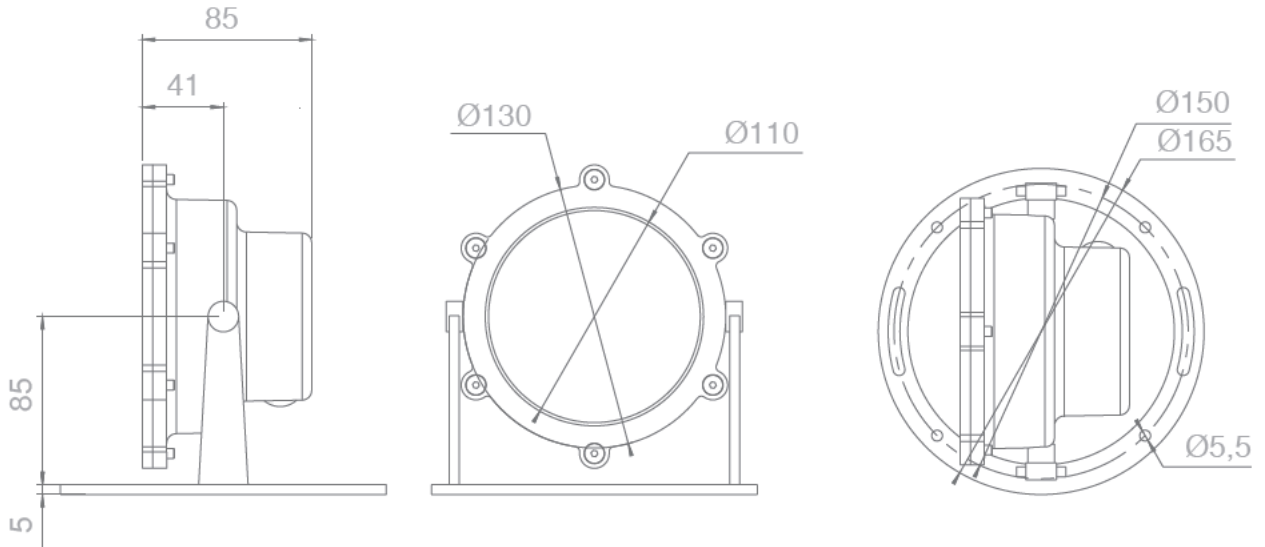

### HALOSPOT LED

**Código / Code: 66584 RGB – DMX    66585 WHITE**

Lúmens	Blanco	1.100 lm	<i>Lumens</i>	White	1.100 lm
	RGB	1.100 lm		RGB	1.100 lm
Potencia	Blanco	16W (23VA)	<i>Power</i>	White	16W (23VA)
	RGB	22W (31VA)		RGB	22W (31VA)
	RGB DMX	21W (21VA)		RGB DMX	21W (21VA)
Eficiencia	Blanco	68,7 lm/W	<i>Efficiency</i>	White	68,7 lm/W
	RGB	50 lm/W		RGB	50 lm/W
	RGB DMX	52,3 lm/W		RGB DMX	52,3 lm/W
Tensión Nominal	Blanco	12 VAC	<i>Nominal Voltage</i>	White	12 VAC
	RGB	12 VAC		RGB	12 VAC
	RGB DMX	24 VDC		RGB DMX	24 VDC
Vida útil		L70 - 50.000h	<i>Life Span</i>		L70 - 50.000h
Colores		12	<i>Colour</i>		12
Cable de conexión		2 x 1,5 mm2	<i>Connection cable</i>		2 x 1,5 mm2

## DIMENSIONES DIMENSIONS

**Código / Code: 66584 RGB – DMX    66585 WHITE**