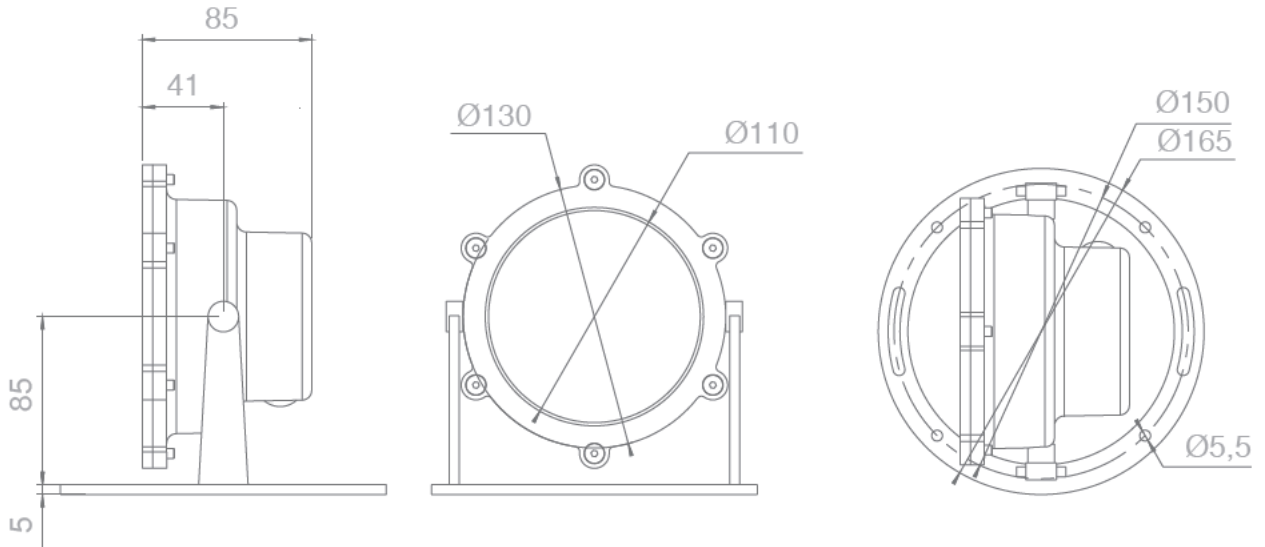

High-resistance projector, made of stainless steel. It is ideal for ornamental fountains and water jets. It should be installed completely submerged in water. It is provided with a stainless steel support, screws and fixing elements

HALOSPOT LED

Code / Code: 66584 RGB – DMX 66585 WHITE

Lumens	Blanc	1.100 lm	<i>Lumens</i>	White	1.100 lm
	RGB	1.100 lm		RGB	1.100 lm
Puissance	Blanc	16W (23VA)	<i>Power</i>	White	16W (23VA)
	RGB	22W (31VA)		RGB	22W (31VA)
	RGB DMX	21W (21VA)		RGB DMX	21W (21VA)
Efficienc	Blanc	68,7 lm/W	<i>Efficiency</i>	White	68,7 lm/W
	RGB	50 lm/W		RGB	50 lm/W
	RGB DMX	52,3 lm/W		RGB DMX	52,3 lm/W
Tension nominale	Blanc	12 VAC	<i>Nominal voltage</i>	White	12 VAC
	RGB	12 VAC		RGB	12 VAC
	RGB DMX	24 VDC		RGB DMX	24 VDC
Vie utile		L70 - 50.000h	<i>Service life</i>		L70 - 50.000h
Couleurs		12	<i>Colour</i>		12
Câble de connexion		2 x 1,5 mm2	<i>Connection cable</i>		2 x 1,5 mm2

DIMENSIONS DIMENSIONS

Code / Code: 66584 RGB – DMX 66585 WHITE

EXEMPLES EXAMPLES

Lumière / Light		Enjoliveur / Face plate		Optique / Optic		Option / Option		Modules de commande / Control modules	
Code couleur / Code		Matériau / Material		Code / Code				Code dénomination / Description	
	M Multicolore / <i>Multicolour</i>	I Acier Inox. <i>Stainless Steel</i>		N Narrow <i>Narrow</i>		DMX		66594	DMX Driver
	R Rouge / <i>Red</i>			M Medium <i>Medium</i>				66595	DMX Driver EPS
	G Verde / <i>Green</i>	Forme / Shape		W Wide <i>Wide</i>				66596	ONDMX Controller
	B Vert / <i>Blue</i>	R Rond <i>Round</i>						66597	ONDMX Pro Controller
	W Blanc froid / <i>Cool white</i>								
	NW Blanc neutre / <i>Neutral white</i>								
	WW Blanc chaud / <i>Warm white</i>								