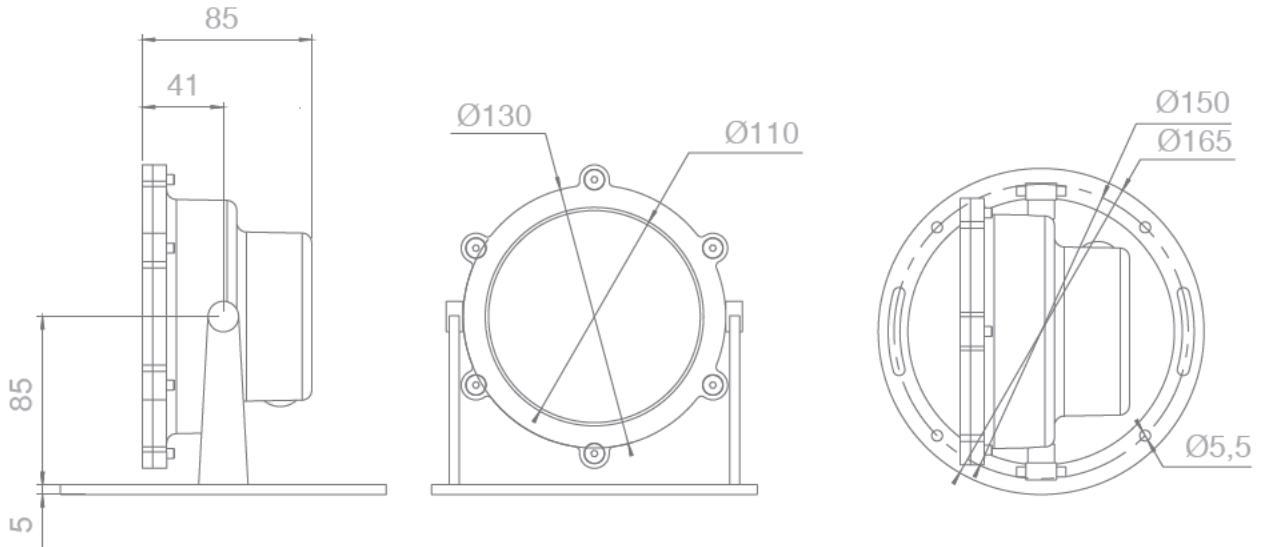

High-resistance projector, made of stainless steel. It is ideal for ornamental fountains and water jets.

It should be installed completely submerged in water. It is provided with a stainless steel support, screws and fixing elements

HALOSPOT LED

Código / Code: 66584 RGB – DMX 66585 WHITE

Lúmens	Blanco	1.100 lm	<i>Lumens</i>	White	1.100 lm
	RGB	1.100 lm		RGB	1.100 lm
Potencia	Blanco	16W (23VA)	<i>Power</i>	White	16W (23VA)
	RGB	22W (31VA)		RGB	22W (31VA)
	RGB DMX	21W (21VA)		RGB DMX	21W (21VA)
Eficiencia	Blanco	68,7 lm/W	<i>Efficiency</i>	White	68,7 lm/W
	RGB	50 lm/W		RGB	50 lm/W
	RGB DMX	52,3 lm/W		RGB DMX	52,3 lm/W
Tensión Nominal	Blanco	12 VAC	<i>Nominal voltage</i>	White	12 VAC
	RGB	12 VAC		RGB	12 VAC
	RGB DMX	24 VDC		RGB DMX	24 VDC
Vida útil		L70 - 50.000h	<i>Service life</i>		L70 - 50.000h
Colores		12	<i>Colour</i>		12
Cable de conexión		2 x 1,5 mm2	<i>Connection cable</i>		2 x 1,5 mm2

DIMENSIONI DIMENSIONS

Codice / Code: 66584 RGB – DMX 66585 WHITE

ESEMPI EXAMPLES

Luce / Light	Piastra frontale / Face plate	Ottica / Optic	Opzione / Option	Moduli di controllo / Control modules
Color Código / Code	Materiale / Material	Codice / Code		Codice denominazione / Description
 M Multicolore / Multicolour R Rosso / Red G Verde / Green B Blu / Blue W Bianco freddo / Cool white NW Bianco neutro / Neutral white WW Bianco caldo / Warm white	I Acciaio inox. Stainless Steel Forma / Shape R Rotondo Round	N Narrow Narrow M Medium Medium W Wide Wide	DMX	66594 DMX Driver 66595 DMX Driver EPS 66596 ONDMX Controller 66597 ONDMX Pro Controller