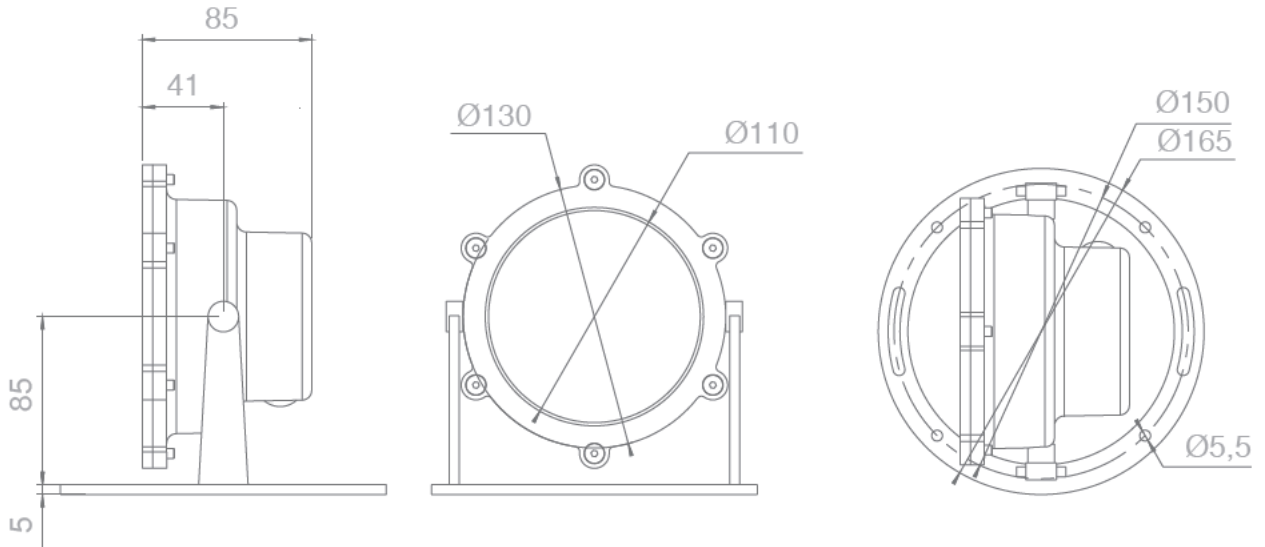

'16
NOVIDADE
NEW

CARACTERÍSTICAS TÉCNICAS TECHNICAL CHARACTERISTICS

- ▼ Projetor de alta resistência, fabricado em aço inoxidável. Ideal para fontes ornamentais e repuxos de água.
Deve ser instalado totalmente submerso em água. Facultado suporte em aço inoxidável, parafusos e elementos para fixação.

High-resistance projector, made of stainless steel. It is ideal for ornamental fountains and water jets. It should be installed completely submerged in water. It is provided with a stainless steel support, screws and fixing elements

HALOSPOT LED

Código / Code: 66584 RGB – DMX 66585 WHITE

Lúmens	Branco	1.100 lm	<i>Lumens</i>	White	1.100 lm
	RGB	1.100 lm		RGB	1.100 lm
Potência	Branco	16W (23VA)	<i>Power</i>	White	16W (23VA)
	RGB	22W (31VA)		RGB	22W (31VA)
	RGB DMX	21W (21VA)		RGB DMX	21W (21VA)
Eficiência	Branco	68,7 lm/W	<i>Efficiency</i>	White	68,7 lm/W
	RGB	50 lm/W		RGB	50 lm/W
	RGB DMX	52,3 lm/W		RGB DMX	52,3 lm/W
Tensão nominal	Branco	12 VAC	<i>Nominal voltage</i>	White	12 VAC
	RGB	12 VAC		RGB	12 VAC
	RGB DMX	24 VDC		RGB DMX	24 VDC
Vida útil		L70 - 50.000h	<i>Service life</i>		L70 - 50.000h
Cores		12	<i>Colour</i>		12
Cabo de ligação		2 x 1,5 mm2	<i>Connection cable</i>		2 x 1,5 mm2

DIMENSÕES DIMENSIONS

Código / Code: 66584 RGB – DMX 66585 WHITE

EXEMPLOS EXAMPLES

Luz / Light	Face / Face plate	Ótica / Optic	Opção – Option	Módulos de controlo - Control modules
Cor código / Code	Material / Material	Código / Code		Código denominação / Description
 M Multicolor / Multicolour	I Aço inox. <i>Stainless Steel</i>	N Narrow <i>Narrow</i>	DMX	66594 DMX Driver
 R Vermelho / Red	Forma / Shape	M Medium <i>Medium</i>		66595 DMX Driver EPS
 G Verde / Green		R Redondo <i>Round</i>	W Wide <i>Wide</i>	66596 ONDMX Controller
 B Azul / Blue			66597 ONDMX Pro Controller	
 W Branco frio / Cool white				
 NW Branco neutro / Neutral white				
 WW Branco quente / Warm white				