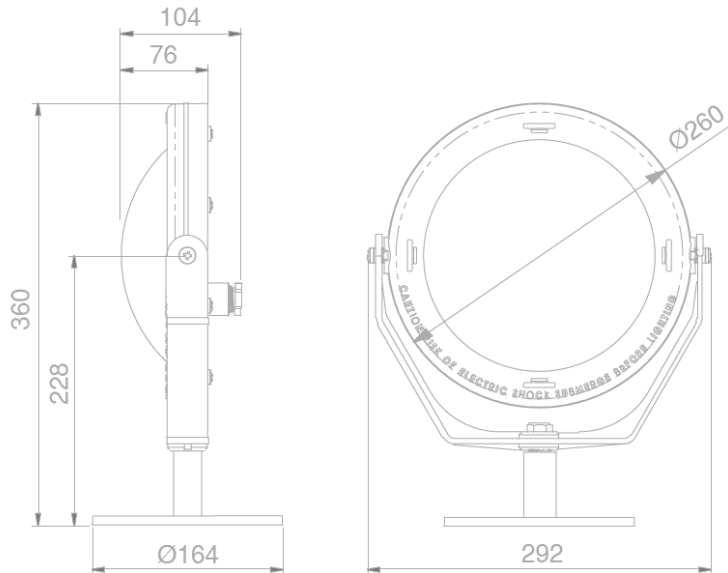

## DIMENSIONES DIMENSIONS

Código / Code: **66586 RGB**    **66587 WHITE**