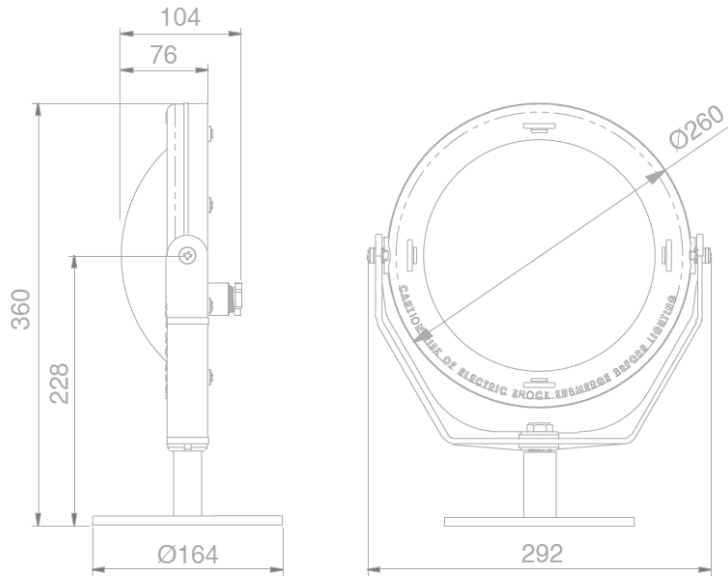

PAR56 has a service life 100 times greater and an energy consumption 4 times lower than a traditional 300 W incandescent lamp.

PAR56 V2 LED

Code / Code: 66586 RGB 66587 WHITE

Lumens	Blanc	4.3220 lm
	RGB	2 544 lm
Puissance	Blanc	58 W (60 VA)
	RGB	48 W (64 VA)
Efficiéce	Blanc	74,48 lm/W
	RGB	53 lm/W
Tension nominale		12 V CA
Vie utile		L70 - 50 000 h
Couleurs		12

DIMENSIONS
DIMENSIONS

Code / Code: 66586 RGB 66587 WHITE

EXEMPLES
EXAMPLES

Lumière / Light	Enjoliveur / Face plate	Optique / Optic	Option / Option	Modules de commande / Control modules	
Code couleur / Code	Matériau / Material	Code / Code		Code dénomination / Description	
 M Multicolore / <i>Multicolour</i>	P Plastique <i>Plastic</i>	N Narrow <i>Narrow</i>	DMX	66594	DMX Driver
 R Rouge / <i>Red</i>	I Acier Inox. <i>Stainless Steel</i>	M Medium <i>Medium</i>		66595	DMX Driver EPS
 G Vert / <i>Green</i>	Forme / <i>Shape</i>	W Wide <i>Wide</i>		66596	ONDMX Controller
 B Bleu / <i>Blue</i>	S Carré <i>Square</i>			66597	ONDMX Pro Controller
 W Blanc froid / <i>Cool white</i>	R Rond <i>Round</i>				
 NW Blanc neutre / <i>Neutral white</i>					
 WW Blanc chaud / <i>Warm white</i>					