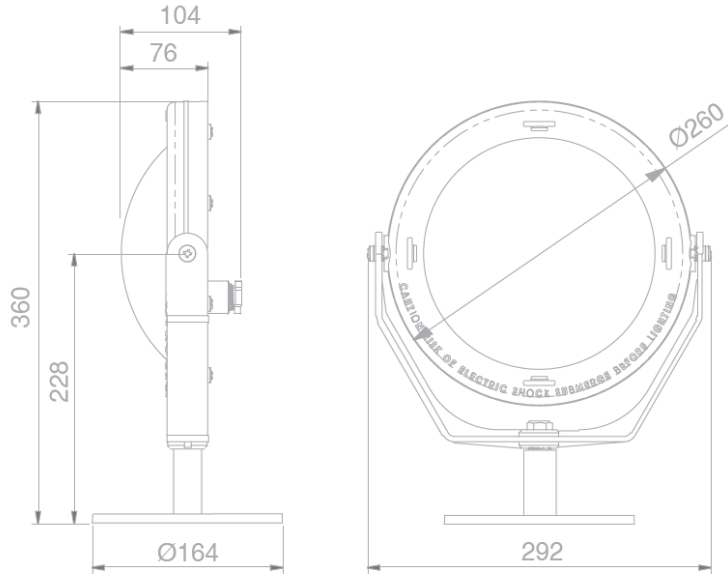

**DIMENSIONI**  
*DIMENSIONS*

**Codice / Code: 66586 RGB 66587 WHITE**

**ESEMPI**  
*EXAMPLES*

**Luce / Light**

Codice colore / Code

**Piastra frontale / Face plate**

Materiale / Material

**Ottica / Optic**

Codice / Code

**Opzione – Option**

**Moduli di controllo - Control modules**

Codice denominazione / Description

	<b>M</b> Multicolore / Multicolour	<b>P</b> Plastica Plastic	<b>N</b> Stretto Narrow	<b>DMX</b>	<b>66594</b> DMX Driver
	<b>R</b> Rosso / Red	<b>I</b> Acciaio inox. Stainless Steel	<b>M</b> Medio Medium		<b>66595</b> DMX Driver EPS
	<b>G</b> Verde / Green	Forma/Shape	<b>W</b> Ampio Wide		<b>66596</b> ONDMX Controller
	<b>B</b> Blu / Blue	<b>S</b> Quadrato Square			<b>66597</b> ONDMX Pro Controller
	<b>W</b> Bianco freddo / Cool white	<b>R</b> Rotondo Round			
	<b>NW</b> Bianco neutro / Neutral white				
	<b>WW</b> Bianco caldo / Warm white				