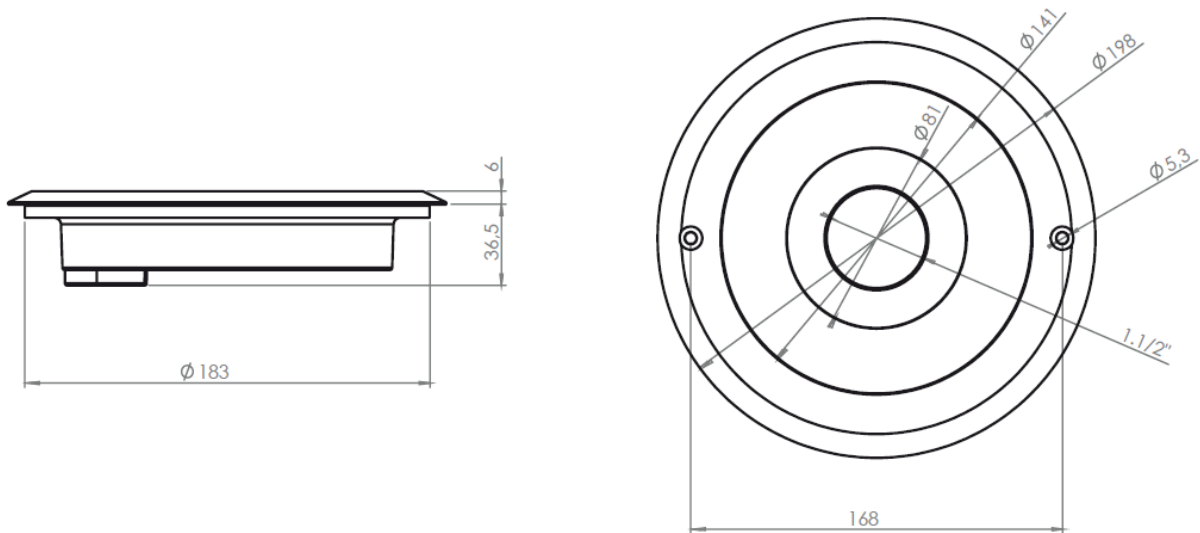

Strahler mit hoher Leistung für die komplette Beleuchtung der Fontäne. Lieferung mit Innengewinde 1 ½" und Anschluss für die Verkabelung.

Highly resistant donut-shaped LED projector made of stainless steel. Ideal RGB light for ornamental fountains and jets, in which the projector surrounds the nozzle.

High-power projector for full lighting of jets. It comes with an internal thread of 1 ½" and wire connections

CIRCULAR LED S RGB+W - DMX			
Code / Code: 66590			
Lumen	902 lm	<i>Lumens</i>	902 lm
Leistung	30 W	<i>Power</i>	30 W
Effizienz	27 lm/w	<i>Efficiency</i>	27 lm/w
Optische Varianten	Narrow	Optical	Narrow
	Medium		Medium
	Wide		Wide
Nennspannung	24 VDC	<i>Nominal Voltage</i>	24 VDC
Brenndauer	L70 - 50.000h	<i>Life Span</i>	L70 - 50.000h
Farben	RGBW-DMX	<i>Colour</i>	RGBW-DMX
Anschlusskabel	2 x 1mm2	<i>Connection cable</i>	2 x 1mm2

ABMESSUNGEN
DIMENSIONS

Code / Code: 66590

BEISPIELE
EXAMPLES

Licht / Light	Blende / Face plate	Optik / Optic	Option – Option	Steuermodule - Control modules
Farbe Code / Code	Material / Material	Code / Code Code		Bezeichnung / Description